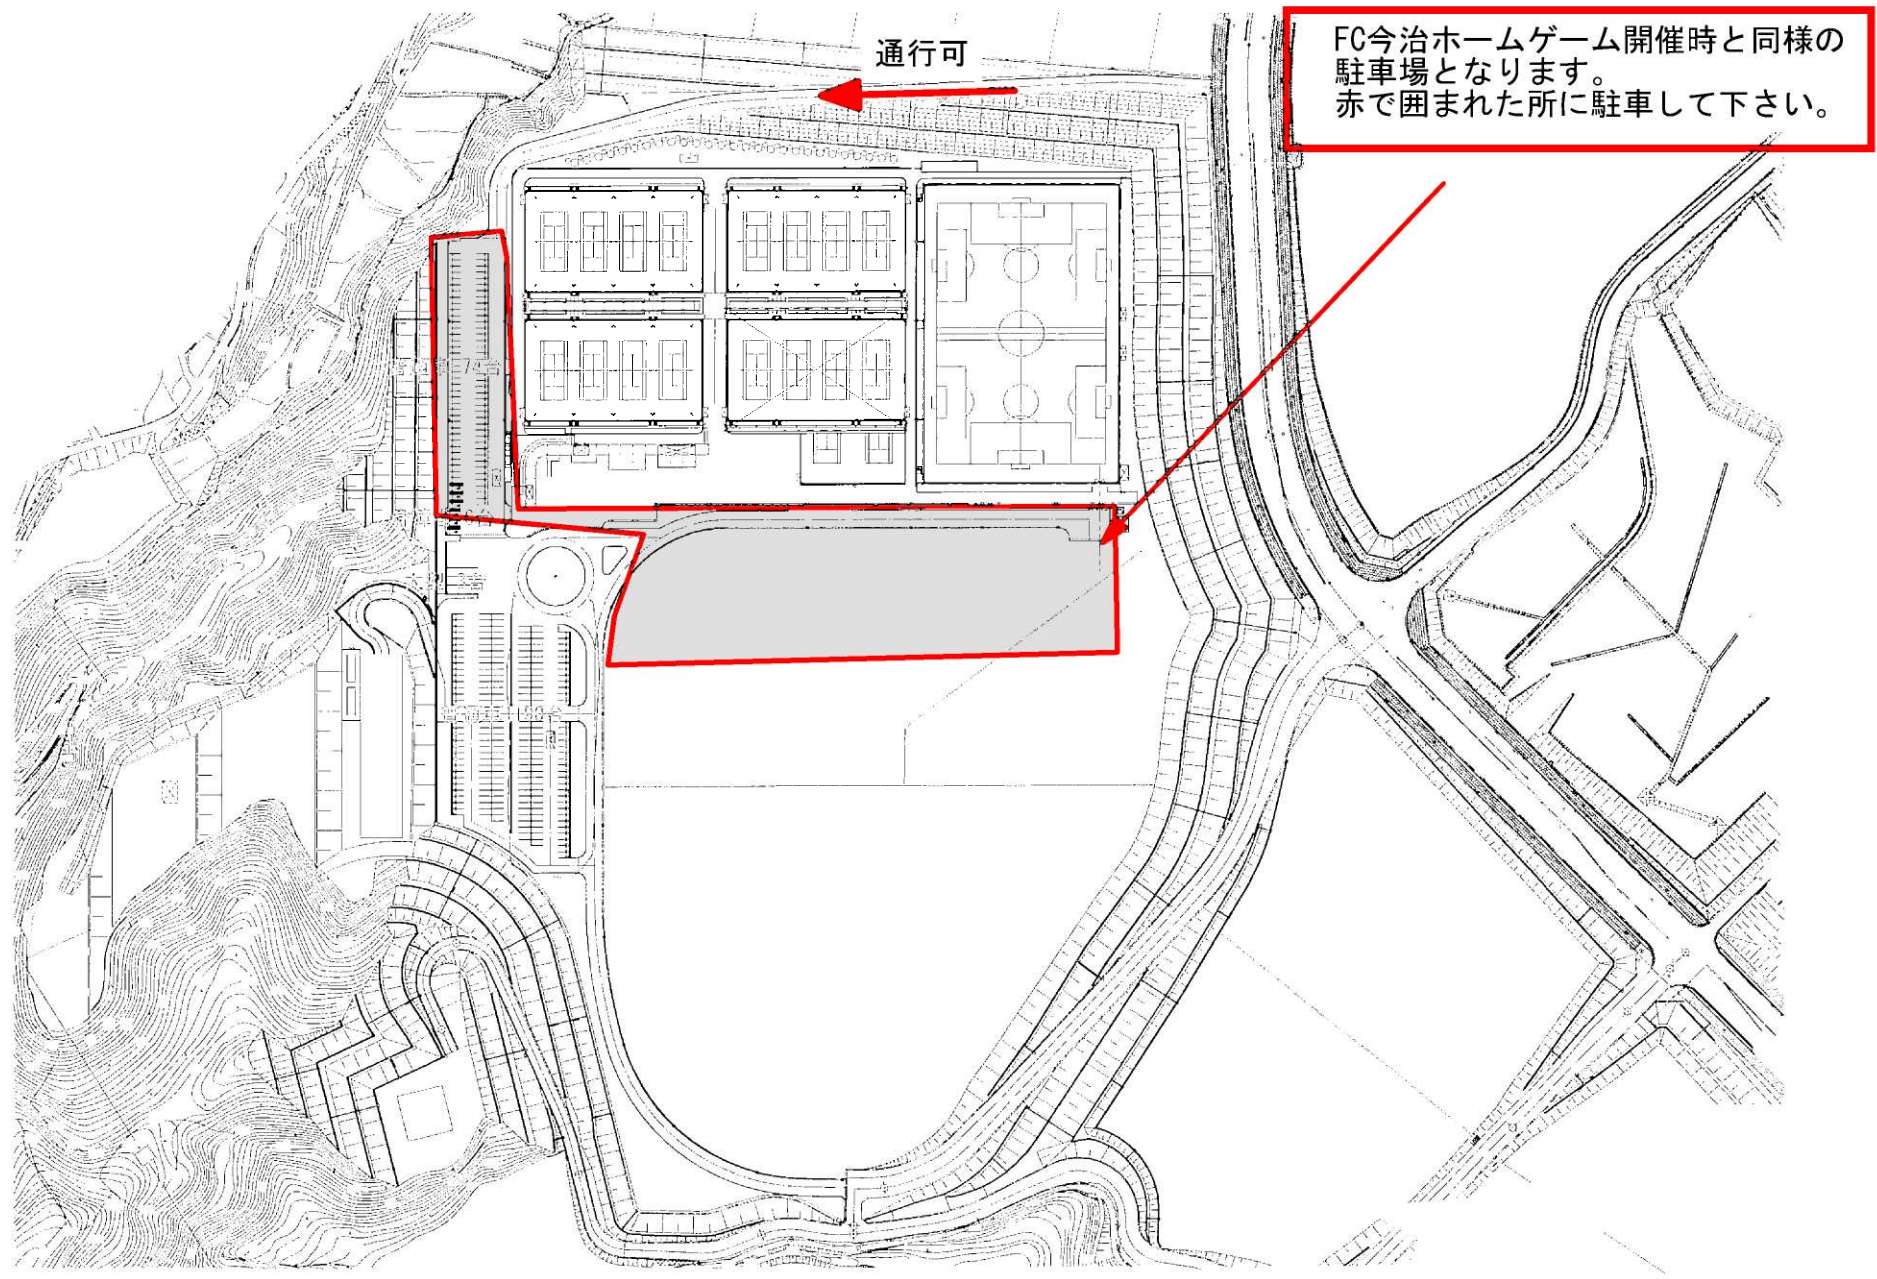

アイアイ今治中止に伴いソフトテニス週間の駐車場が変更となりました。

FC今治ホームゲーム開催時と同様の
駐車場となります。
赤で囲まれた所に駐車して下さい。