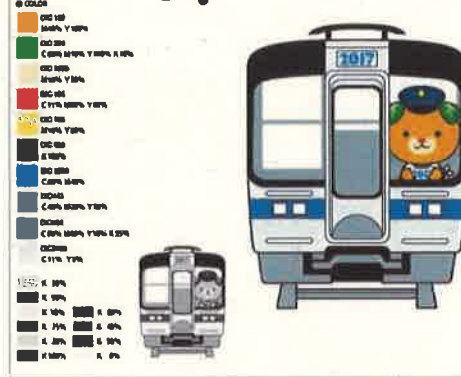

大会運営
式典音楽 / 和太鼓 91

大会運営
吹奏楽 92

大会運営
合唱 93

大会運営
入場行進 94

マスコットキャラクターの展開形 [大会運営]

大会運営
表彰 95

大会運営
輸送 / バス 96

大会運営
輸送 / 電車 97