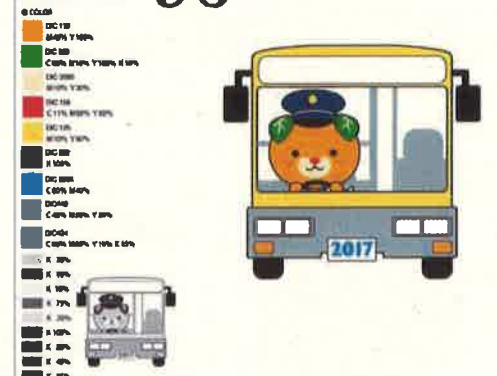

大会運営
式典音楽 / 和太鼓 91

大会運営
吹奏楽 92

大会運営
合唱 93

大会運営
入場行進 94

マスコットキャラクターの展開形 [大会運営]

大会運営
表彰 95

大会運営
輸送 / バス 96

大会運営
輸送 / 電車 97