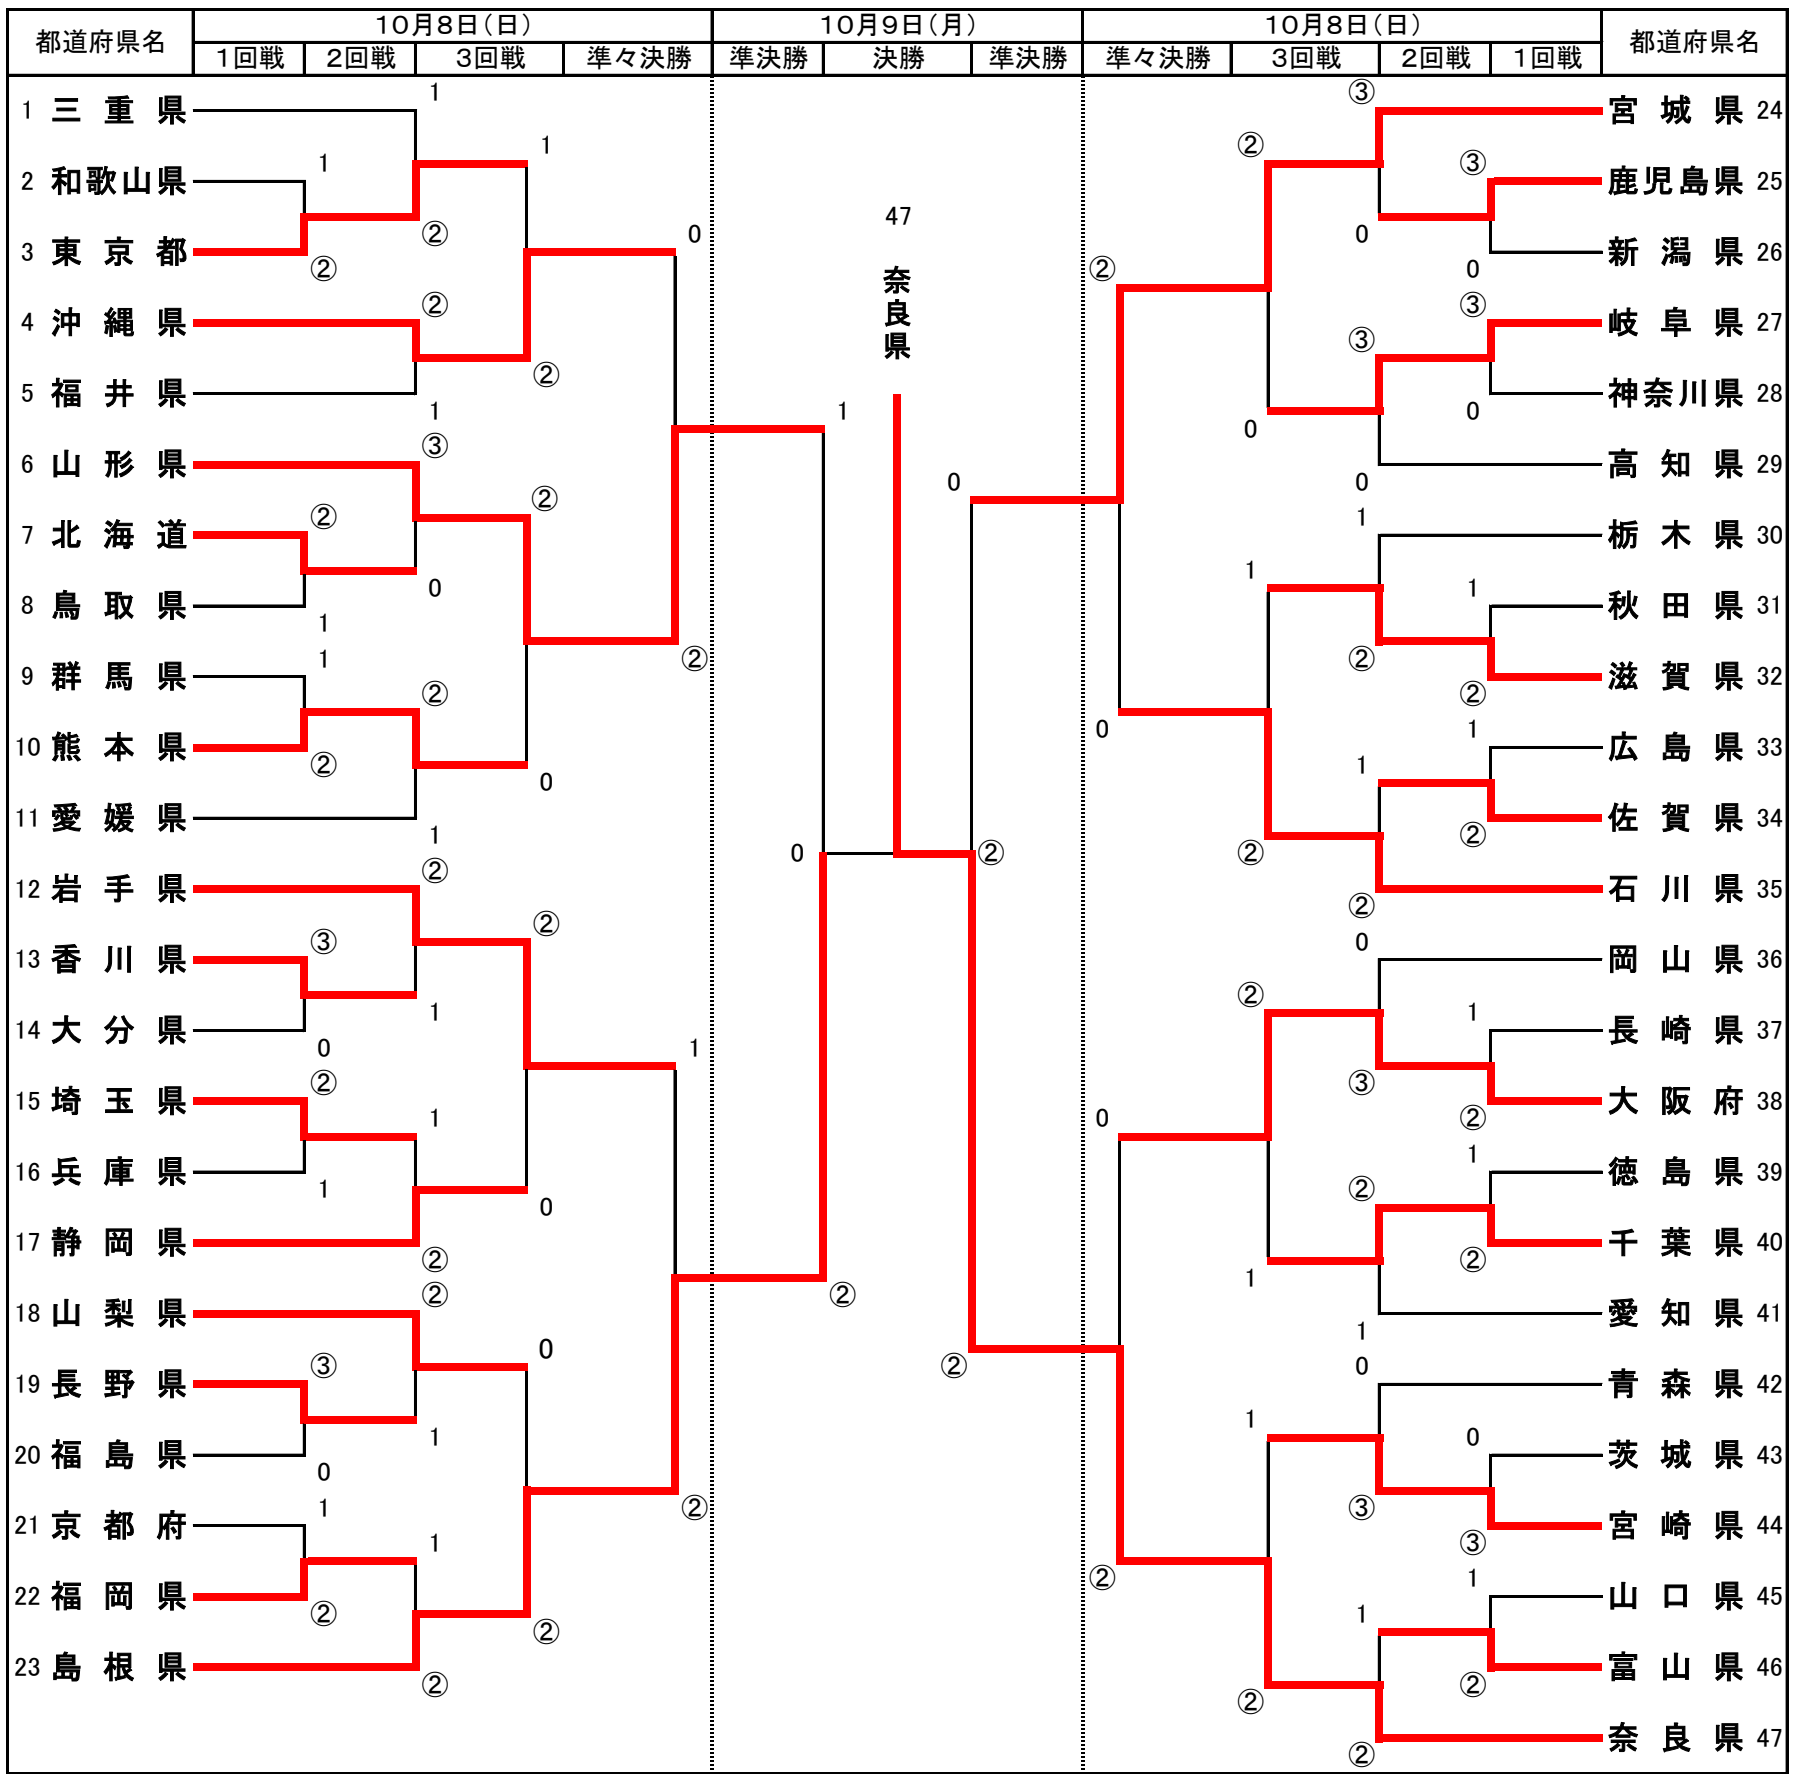

ソフトテニス競技組合せ表 【少年男子】

記録	

都道府県名	決勝	都道府県名
23 島根県		47 奈良県
河上 海貴 吉川 直人	0 - ④	阪本 峻 林 湧太郎
真玉 大輔	0 - ④	北本 達己
安部 冴太 水津 涼平	-	山根 稔平 根本 大地
0	対	②

都道府県名	準決勝	都道府県名
6 山形県		23 島根県
金子 凌 佐藤 大和	3 - ④	河上 海貴 吉川 直人
村田 優	④ - 1	真玉 大輔
根本 拓哉 齋藤 龍二	2 - ④	安部 冴太 水津 涼平
1	対	②

都道府県名	準決勝	都道府県名
24 宮城県		47 奈良県
水木 瑠 福田 成海	3 - ④	阪本 峻 林 湧太郎
北野 亮介	1 - ④	北本 達己
林 民生 松田 直大	-	山根 稔平 根本 大地
0	対	②

都道府県名	3・4位決定	都道府県名
6 山形県		24 宮城県
金子 凌 佐藤 大和	2 - ④	水木 瑠 福田 成海
村田 優	④ - 2	北野 亮介
根本 拓哉 齋藤 龍二	④ - 2	林 民生 松田 直大
②	対	1