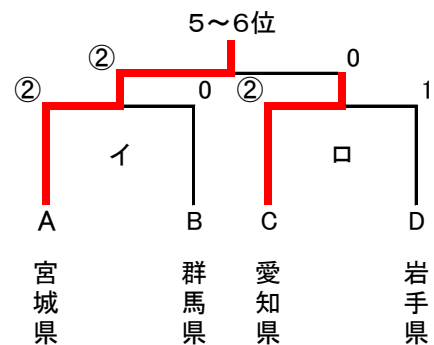

ソフトテニス競技組合せ表 【成年男子】

記録	
----	--

都道府県名	決勝	都道府県名
7 三重県	1 - ④	24 広島県
萩原 聖哉 芝井 幸太朗		丸中 大明 長江 光一
内田 理久	2 - ④	船水 雄太
井上 太晴 川淵 泰直	-	村上 雄人 林 大喜
0	対	②

都道府県名	準決勝	都道府県名
1 北海道	2 - ④	7 三重県
内海 大輔 庄司 智哉		井上 太晴 川淵 泰直
大塚 悠平	1 - ④	内田 理久
河野 斗夢 榊原 耕平	-	萩原 聖哉 芝井 幸太朗
0	対	②

都道府県名	準決勝	都道府県名
13 和歌山県	0 - ④	24 広島県
中山 陽司 杉尾 卓馬		丸中 大明 長江 光一
増田 健人	④ - 0	船水 雄太
古賀 崇史 塩寄 弘騎	2 - ④	村上 雄人 林 大喜
1	対	②

都道府県名	3・4位決定	都道府県名
1 北海道	④ - 3	13 和歌山県
河野 斗夢 榊原 耕平		古賀 崇史 杉尾 卓馬
大塚 悠平	④ - 0	増田 健人
内海 大輔 庄司 智哉	-	中山 陽司 塩寄 弘騎
②	対	0