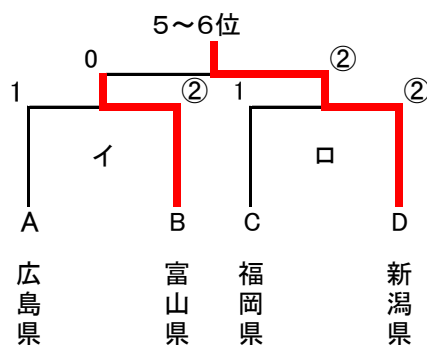

ソフトテニス競技組合せ表 【成年女子】

記録	

都道府県名	決勝	都道府県名
8 京都府		9 千葉県
河村 佳奈 石井 友梨	2 - ④	齊藤 香純 神谷 絵梨奈
七尾 美咲	2 - ④	大久保 京香
植田 幸寿保 松本 英里佳	-	大井 樹来 黒木 瑠璃華
0	対	②

都道府県名	準決勝	都道府県名
1 兵庫県		8 京都府
若田 実友子 泉谷 朋香	1 - ④	河村 佳奈 石井 友梨
志牟田 智美	④ - 0	七尾 美咲
塚川 優女 前田 杏	3 - ④	植田 幸寿保 松本 英里佳
1	対	②

都道府県名	準決勝	都道府県名
9 千葉県		16 福島県
齊藤 香純 神谷 絵梨奈	2 - ④	小谷 菜津美 岡村 葵
大久保 京香	④ - 3	那須 暁帆
大井 樹来 黒木 瑠璃華	④ - 2	大羅 夢真 大槻 麗
②	対	1

都道府県名	3・4位決定	都道府県名
1 兵庫県		16 福島県
若田 実友子 前田 杏	0 - ④	小谷 菜津美 岡村 葵
塚川 優女	3 - ④	那須 暁帆
志牟田 智美 泉谷 朋香	-	大羅 夢真 大槻 麗
0	対	②