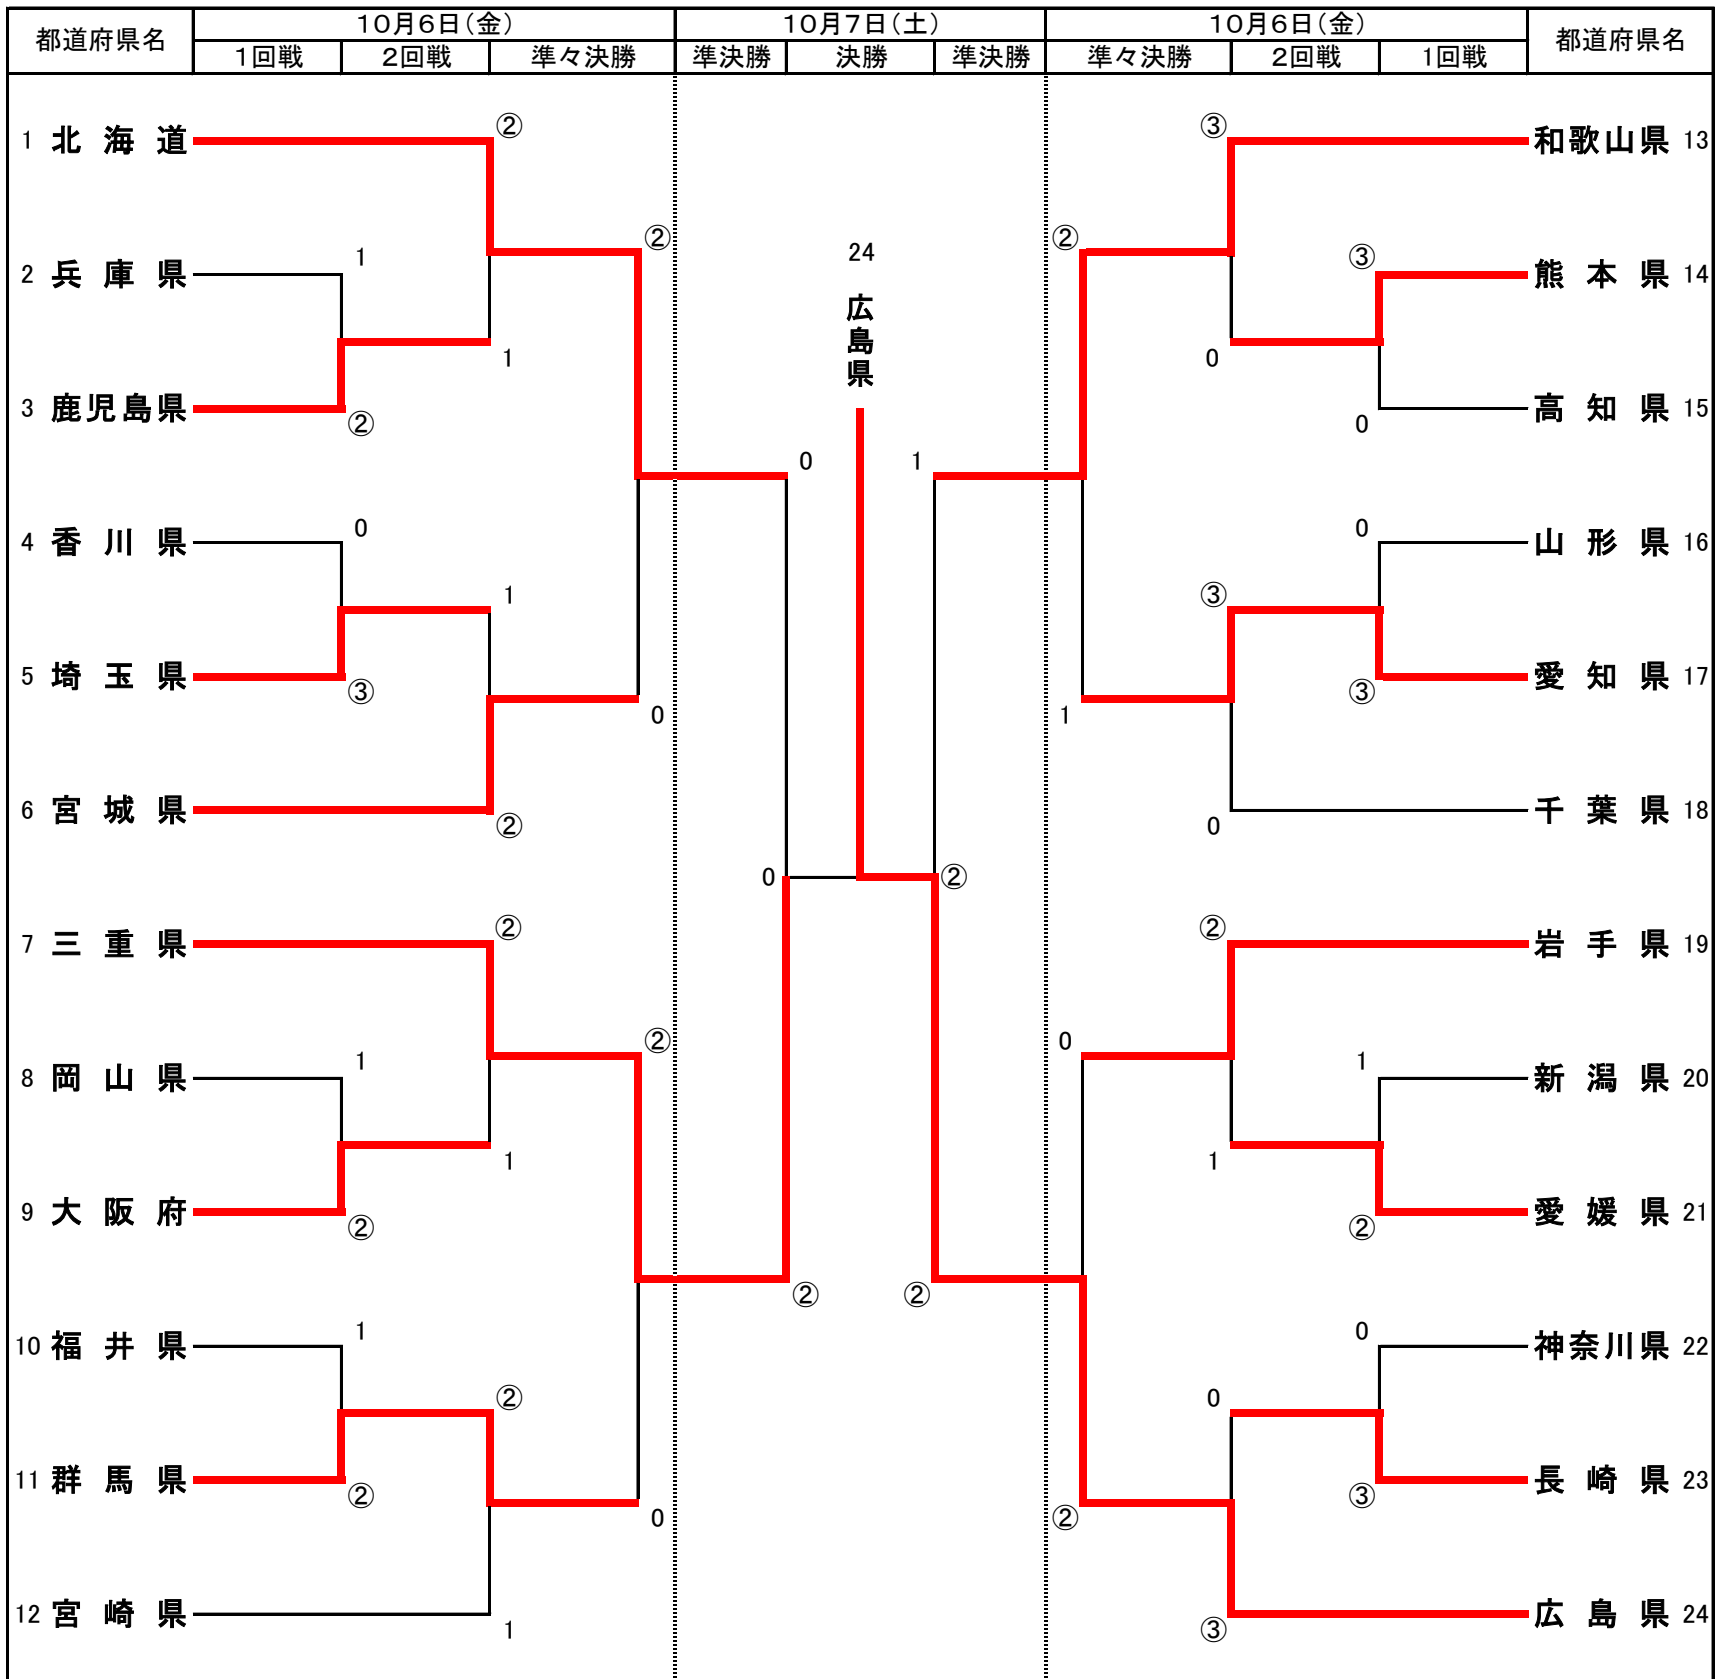

ソフトテニス競技組合せ表 【成年男子】

記録	
----	--

都道府県名	決勝	都道府県名
7 三重県	1 - ④	24 広島県
萩原 聖哉 芝井 幸太朗		丸中 大明 長江 光一
内田 理久	2 - ④	船水 雄太
井上 太晴 川淵 泰直	-	村上 雄人 林 大喜
0	対	②

都道府県名	準決勝	都道府県名
1 北海道	2 - ④	7 三重県
内海 大輔 庄司 智哉		井上 太晴 川淵 泰直
大塚 悠平	1 - ④	内田 理久
河野 斗夢 榊原 耕平	-	萩原 聖哉 芝井 幸太朗
0	対	②

都道府県名	準決勝	都道府県名
13 和歌山県	0 - ④	24 広島県
中山 陽司 杉尾 卓馬		丸中 大明 長江 光一
増田 健人	④ - 0	船水 雄太
古賀 崇史 塩寄 弘騎	2 - ④	村上 雄人 林 大喜
1	対	②

都道府県名	3・4位決定	都道府県名
1 北海道	④ - 3	13 和歌山県
河野 斗夢 榊原 耕平		古賀 崇史 杉尾 卓馬
大塚 悠平	④ - 0	増田 健人
内海 大輔 庄司 智哉	-	中山 陽司 塩寄 弘騎
②	対	0

ソフトテニス競技組合せ表 【成年女子】

記録	
----	--

都道府県名	決勝	都道府県名
8 京都府		9 千葉県
河村 佳奈 石井 友梨	2 - ④	齊藤 香純 神谷 絵梨奈
七尾 美咲	2 - ④	大久保 京香
植田 幸寿保 松本 英里佳	-	大井 樹来 黒木 瑠璃華
0	対	②

都道府県名	準決勝	都道府県名
1 兵庫県		8 京都府
若田 実友子 泉谷 朋香	1 - ④	河村 佳奈 石井 友梨
志牟田 智美	④ - 0	七尾 美咲
塚川 優女 前田 杏	3 - ④	植田 幸寿保 松本 英里佳
1	対	②

都道府県名	準決勝	都道府県名
9 千葉県		16 福島県
齊藤 香純 神谷 絵梨奈	2 - ④	小谷 菜津美 岡村 葵
大久保 京香	④ - 3	那須 暁帆
大井 樹来 黒木 瑠璃華	④ - 2	大羅 夢真 大槻 麗
②	対	1

都道府県名	3・4位決定	都道府県名
1 兵庫県		16 福島県
若田 実友子 前田 杏	0 - ④	小谷 菜津美 岡村 葵
塚川 優女	3 - ④	那須 暁帆
志牟田 智美 泉谷 朋香	-	大羅 夢真 大槻 麗
0	対	②