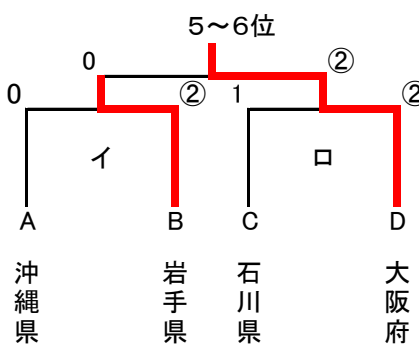

ソフトテニス競技組合せ表 【少年男子】

記録	

都道府県名	決勝	都道府県名
23 島根県		47 奈良県
河上 海貴 吉川 直人	0 - ④	阪本 峻 林 湧太郎
真玉 大輔	0 - ④	北本 達己
安部 冴太 水津 涼平	-	山根 稔平 根本 大地
0	対	②

都道府県名	準決勝	都道府県名
6 山形県		23 島根県
金子 凌 佐藤 大和	3 - ④	河上 海貴 吉川 直人
村田 優	④ - 1	真玉 大輔
根本 拓哉 齋藤 龍二	2 - ④	安部 冴太 水津 涼平
1	対	②

都道府県名	準決勝	都道府県名
24 宮城県		47 奈良県
水木 瑠 福田 成海	3 - ④	阪本 峻 林 湧太郎
北野 亮介	1 - ④	北本 達己
林 民生 松田 直大	-	山根 稔平 根本 大地
0	対	②

都道府県名	3・4位決定	都道府県名
6 山形県		24 宮城県
金子 凌 佐藤 大和	2 - ④	水木 瑠 福田 成海
村田 優	④ - 2	北野 亮介
根本 拓哉 齋藤 龍二	④ - 2	林 民生 松田 直大
②	対	1