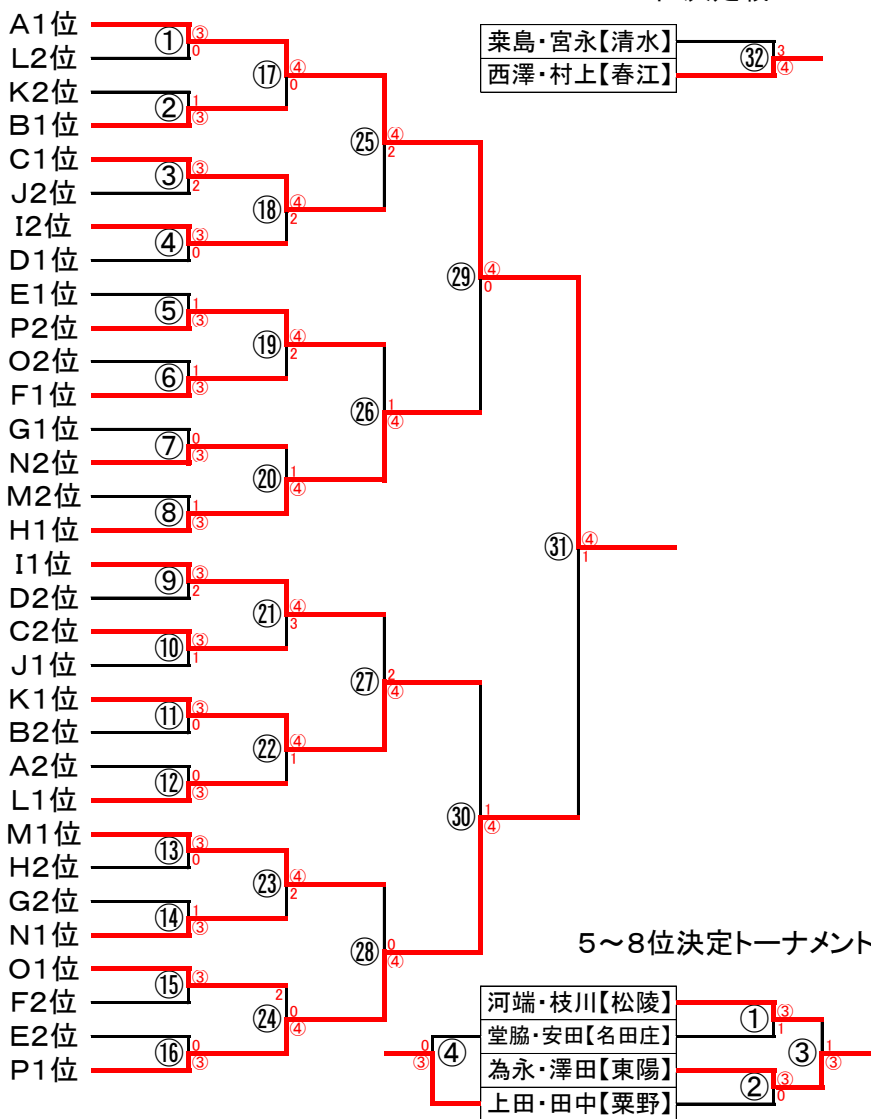

# R3都道府県対抗大会選考会

令和3年10月30日(土)  
越前市中央公園テニスコート

## <決勝トーナメント>

1	佐々木・小嶋【三国】	弘谷・木下【東陽】	片矢・朝井【気比】
2	嵯峨・山森【武三】	佐々木・山口【中央】	中川・川原【美浜】
3	西澤・村上【春江】	藤井・内藤【武一】	千葉・岡田【中央】
4	建部・富田【武二】	畑下・濱側【高浜】	西巻・志多【進明】
5	河端・枝川【松陵】	岩本・浅野【武三】	藤田・中田【橐】
6	田淵・荒木【大飯】	山田・川中【丸岡】	笹島・今村【開成】
7	為永・澤田【東陽】	井上・藤川【足羽】	岸野・三谷【金津】
8	錦・竹内【清水】	木村・小嶋【丸岡】	徳丸・宮原【気比】
9	長根・田村【粟野】	梶原・山内【大飯】	笠島・山田【中央】
10	新谷・白崎【三国】	小椋・藤崎【勝山南】	堂脇・安田【名田庄】
11	中村・出口【勝山南】	中村・山中【粟野】	西正・森瀬【坂井】
12	見延・荒川【南越】	北出・道端【進明】	岡・嶋田【中央】
13	山本・酒井【東陽】	山腰・中村【開成】	大西・古市【万葉】
14	村田・濱中【橐】	吉田・牧野【鯖江】	蛸島・齊藤【三国】
15	上田・田中【粟野】	増田・山岸【至民】	宮本・山内【池田】
16	栗島・宮永【清水】	林善・新川【松陵】	下村・佐治【武二】
17	為永・澤田【東陽】	井上・藤川【足羽】	岸野・三谷【金津】
18	錦・竹内【清水】	木村・小嶋【丸岡】	徳丸・宮原【気比】
19	河端・枝川【松陵】	岩本・浅野【武三】	藤田・中田【橐】
20	田淵・荒木【大飯】	山田・川中【丸岡】	笹島・今村【開成】
21	西澤・村上【春江】	藤井・内藤【武一】	千葉・岡田【中央】
22	建部・富田【武二】	畑下・濱側【高浜】	西巻・志多【進明】
23	佐々木・小嶋【三国】	弘谷・木下【東陽】	片矢・朝井【気比】
24	嵯峨・山森【武三】	佐々木・山口【中央】	中川・川原【美浜】
25	上田・田中【粟野】	増田・山岸【至民】	宮本・山内【池田】
26	栗島・宮永【清水】	林善・新川【松陵】	下村・佐治【武二】
27	山本・酒井【東陽】	山腰・中村【開成】	大西・古市【万葉】
28	村田・濱中【橐】	吉田・牧野【鯖江】	蛸島・齊藤【三国】
29	中村・出口【勝山南】	中村・山中【粟野】	西正・森瀬【坂井】
30	見延・荒川【南越】	北出・道端【進明】	岡・嶋田【中央】
31	長根・田村【粟野】	梶原・山内【大飯】	笠島・山田【中央】
32	新谷・白崎【三国】	小椋・藤崎【勝山南】	堂脇・安田【名田庄】