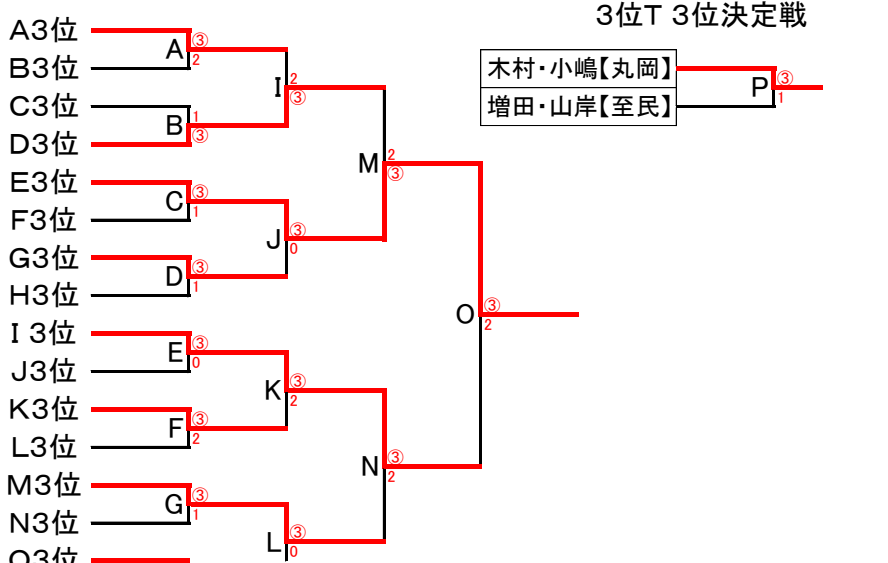

<予選リーグ3位トーナメント>

49	佐々木・小嶋【三国】	弘谷・木下【東陽】	片矢・朝井【気比】
50	建部・富田【武二】	畑下・濱側【高浜】	西巻・志多【進明】
51	河端・枝川【松陵】	岩本・浅野【武三】	藤田・中田【橐】
52	錦・竹内【清水】	木村・小嶋【丸岡】	徳丸・宮原【気比】
53	長根・田村【粟野】	梶原・山内【大飯】	笠島・山田【中央】
54	見延・荒川【南越】	北出・道端【進明】	岡・嶋田【中央】
55	山本・酒井【東陽】	山腰・中村【開成】	大西・古市【万葉】
56	栗島・宮永【清水】	林善・新川【松陵】	下村・佐治【武二】
57	為永・澤田【東陽】	井上・藤川【足羽】	岸野・三谷【金津】
58	田淵・荒木【大飯】	山田・川中【丸岡】	笹島・今村【開成】
59	西澤・村上【春江】	藤井・内藤【武一】	千葉・岡田【中央】
60	嵯峨・山森【武三】	佐々木・山口【中央】	中川・川原【美浜】
61	上田・田中【粟野】	増田・山岸【至民】	宮本・山内【池田】
62	村田・濱中【橐】	吉田・牧野【鯖江】	蛸島・齊藤【三国】
63	中村・出口【勝山南】	中村・山中【粟野】	西正・森瀬【坂井】