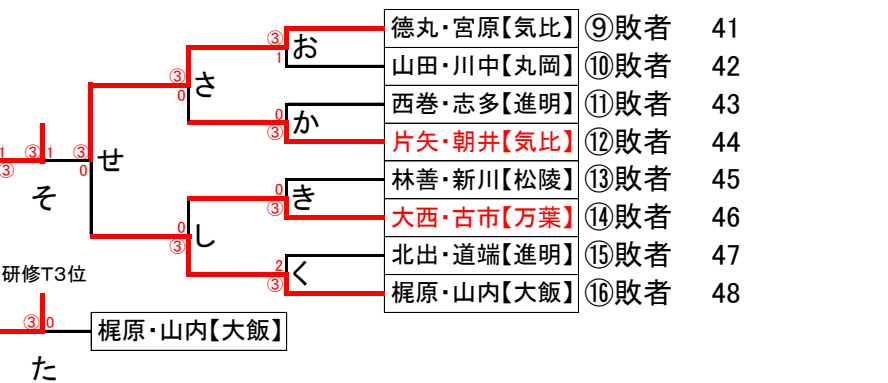

<研修トーナメント>

33	①敗者	佐々木・山口【中央】
34	②敗者	藤井・内藤【武一】
35	③敗者	田淵・荒木【大飯】
36	④敗者	錦・竹内【清水】
37	⑤敗者	長根・田村【粟野】
38	⑥敗者	中村・山中【粟野】
39	⑦敗者	山腰・中村【開成】
40	⑧敗者	宮本・山内【池田】