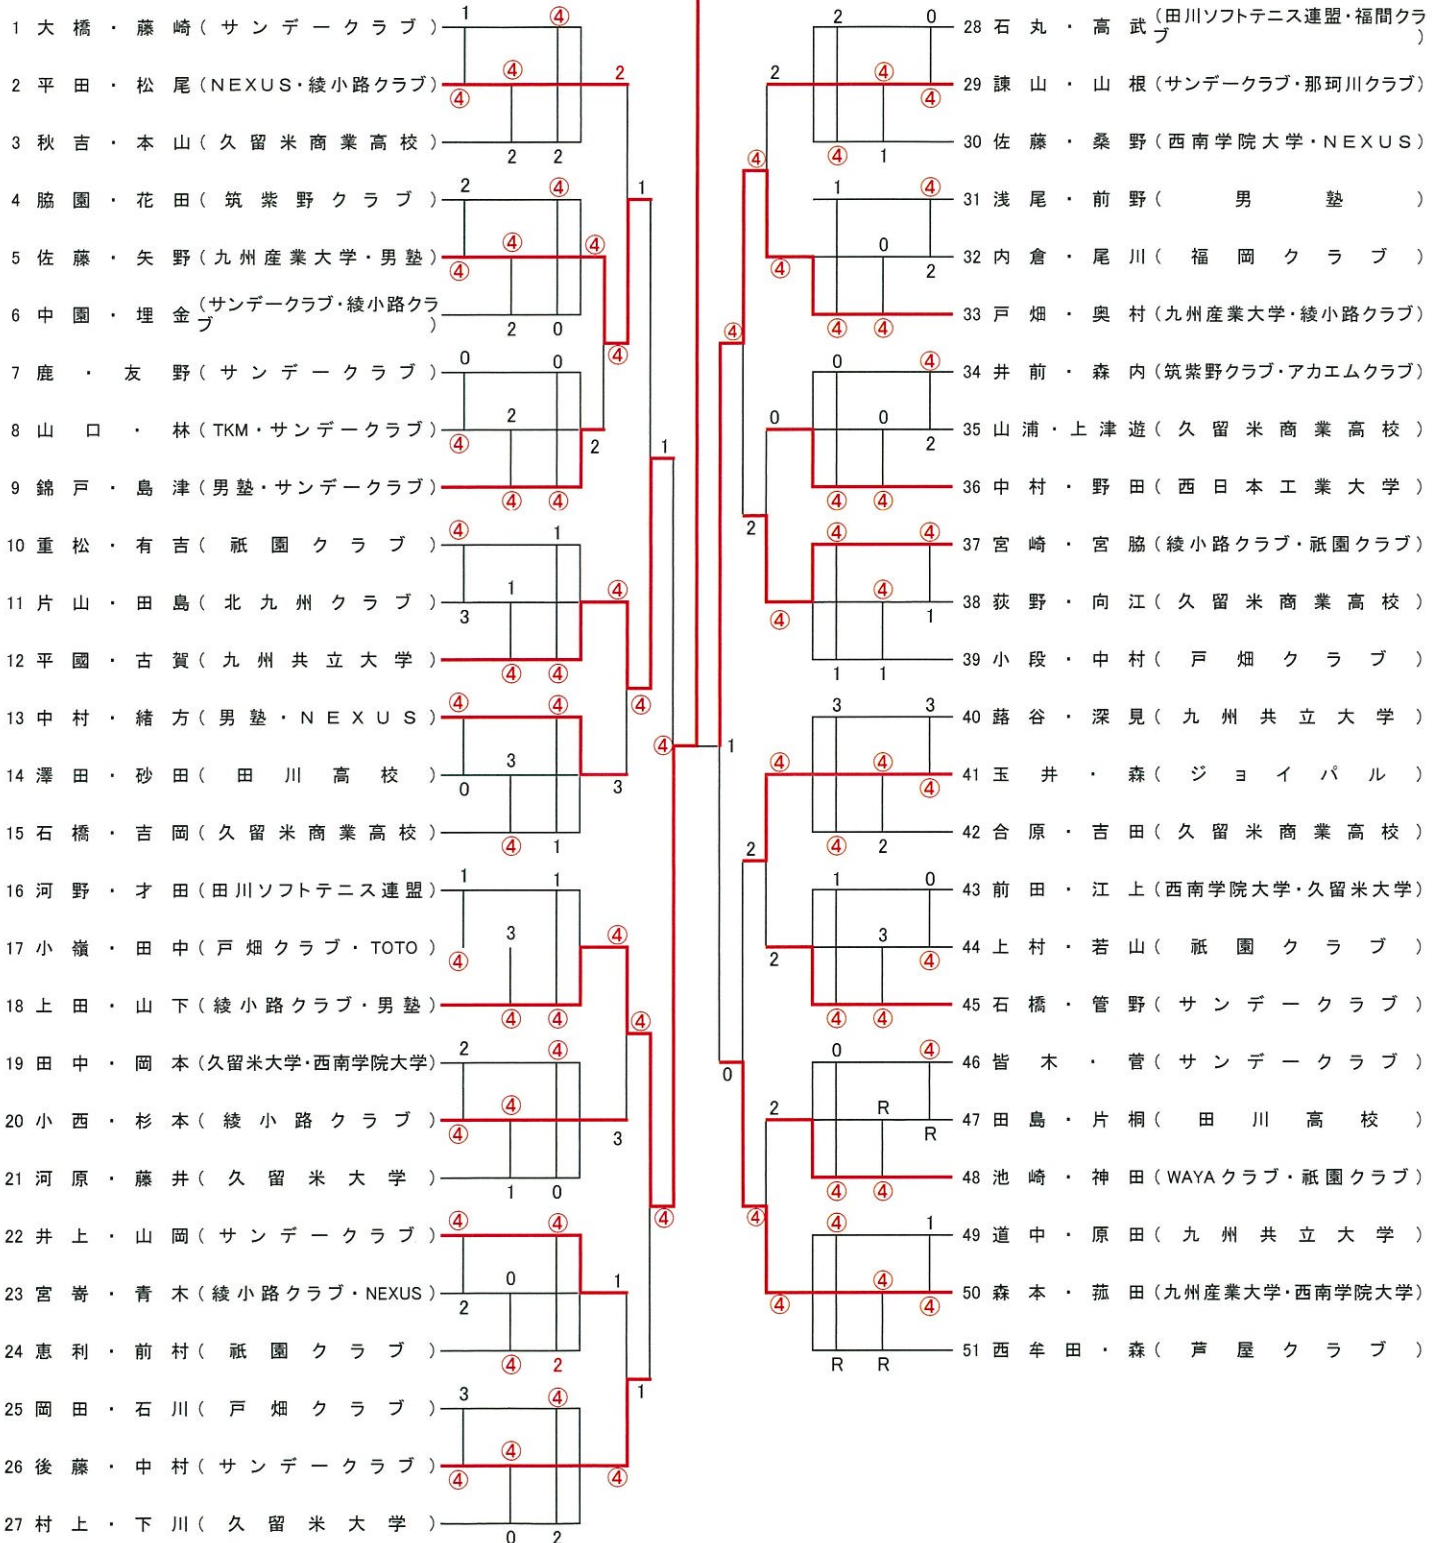

一般男子

上田・山下(綾小路クラブ・男塾)

# 男子35以上

1	荒 卷 ・ 岡 松 ( 男 塾 )	④	④
2	中 村 ・ 荒 津 ( TOTO )	2	④
3	蒲 原 ・ 阿 部 ( NEXUS ・ 福 岡 ク ラ ブ )	1	1
4	岡 崎 ・ 山 口 ( サ ン デ ー ク ラ ブ ・ 男 塾 )	④	0
5	中 岡 ・ 松 下 ( 福 間 ク ラ ブ ・ 戸 畑 ク ラ ブ )	3	1
6	竹 下 ・ 篠 原 ( TOTO )	④	④
7	丸 山 ・ 田 中 ( サ ン デ ー ク ラ ブ )	④	1
8	田 中 ・ 吉 田 ( 名 島 ソ フ ト テ ニ ス パ ル )	0	1
9	星 野 ・ 田 中 ( 北 九 州 ク ラ ブ )	④	④

1	竹 下 ・ 篠 原 ( TOTO )	2	④
2	荒 卷 ・ 岡 松 ( 男 塾 )	④	④
3	星 野 ・ 田 中 ( 北 九 州 ク ラ ブ )	0	2

荒卷・岡松(男塾)