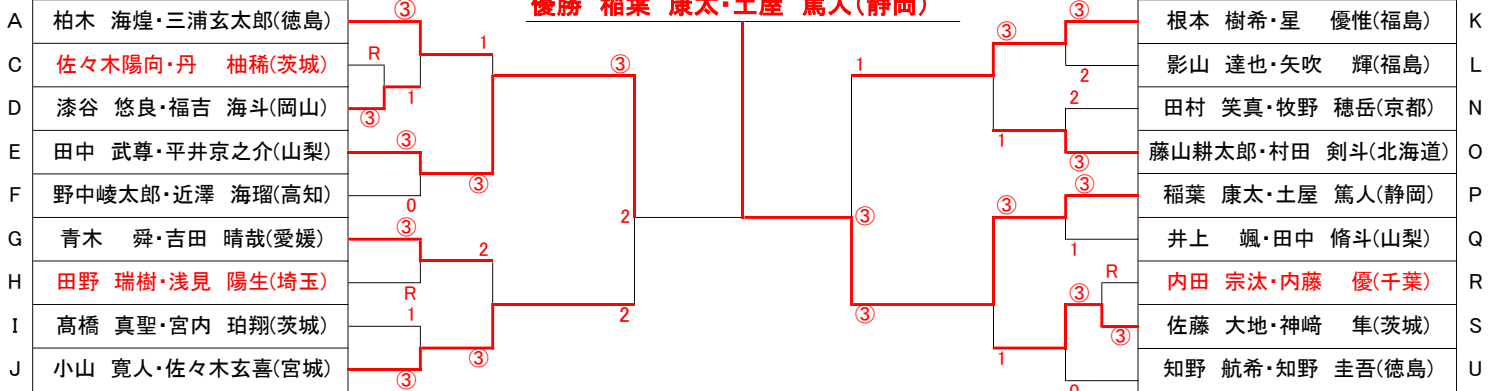

【4位トーナメント】

優勝 稲葉 康太・土屋 篤人(静岡)