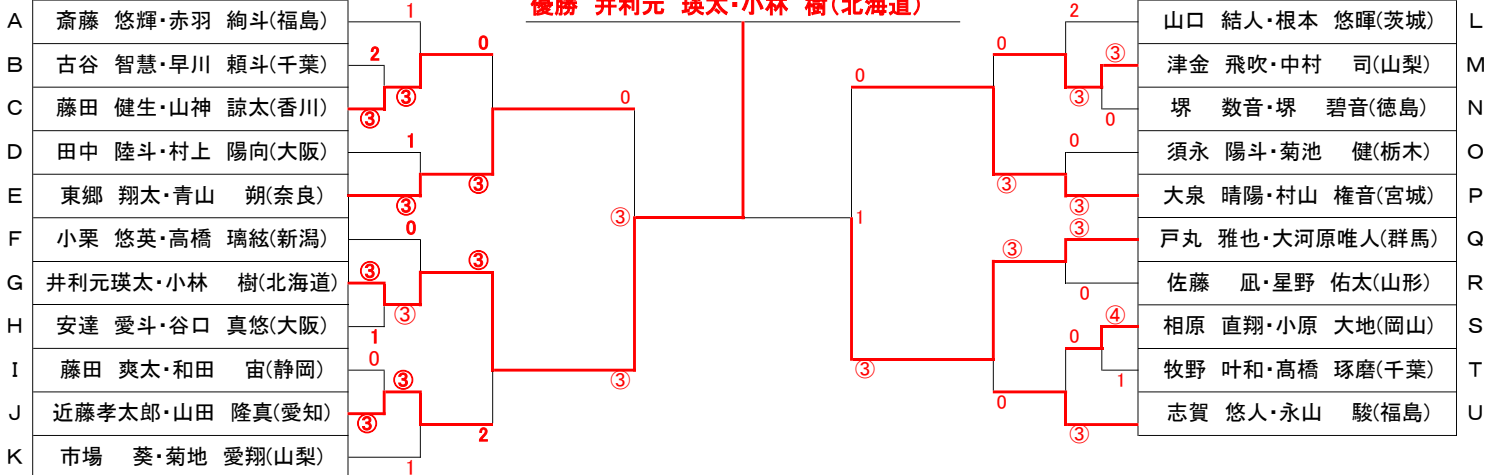

【3位トーナメント】

優勝 井利元 瑛太・小林 樹(北海道)