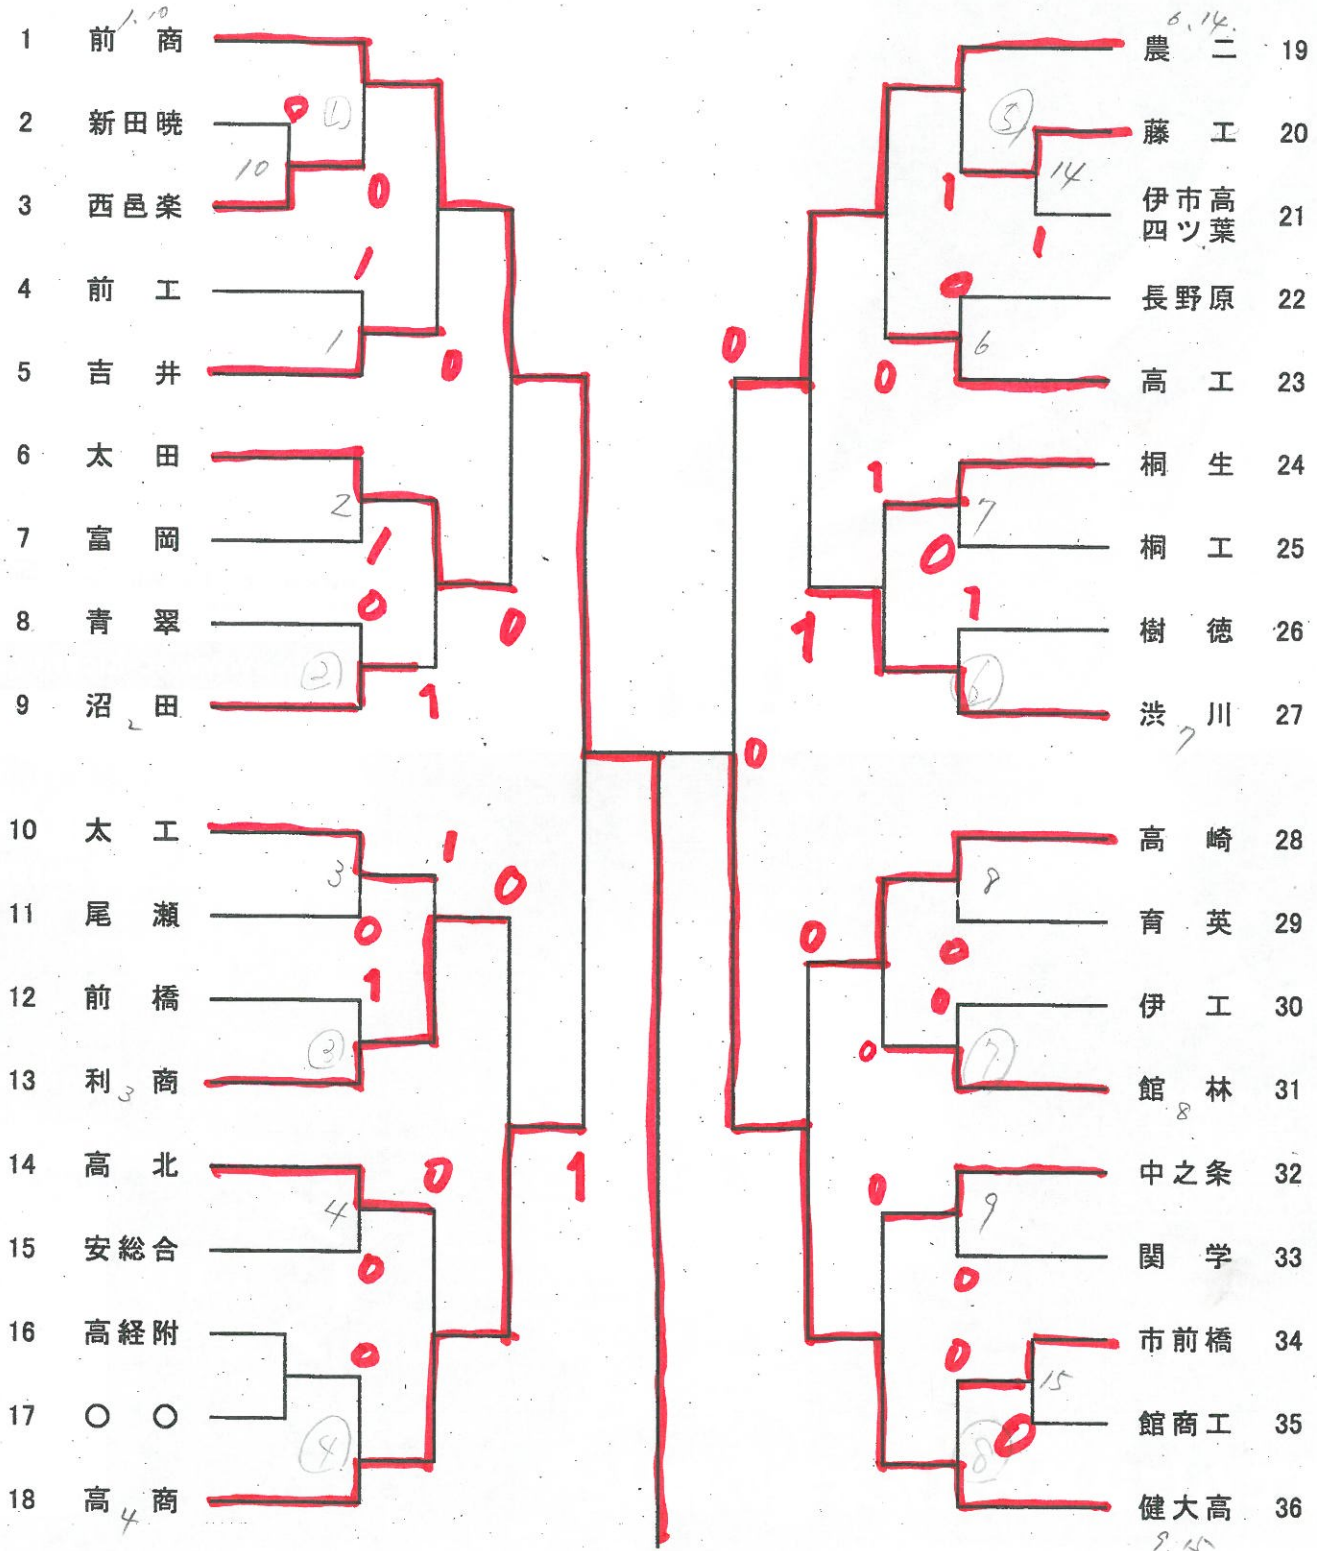

本部 1

平成25年度 群馬県高校ソフトテニス選手権大会 兼 全国高校総体県予選
男子団体

平成25年6月16日(日)
上並榎庭球場

平成25年度 群馬県高校ソフトテニス選手権大会 兼 全国高校総体県予選
女子団体

平成25年6月15日(土)
総合スポーツセンター