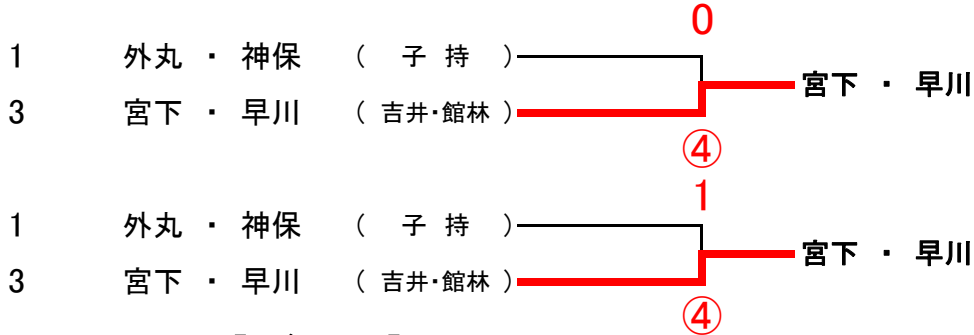

第21回関東レディースソフトテニス群馬県予選会

平成27年6月13日(土)

【すみれ】

		1	2	3	勝率	ゲーム差	順位
1	外丸 美智子 (子持)				/		2
2	上原 千奈里 (富岡)				/		R
3	宮下 美登利 (吉井・館林)				/		1

【ばら】

		1	2	3	4	勝率	ゲーム差	順位
1	関根 貴子 (太田碓氷安中)		0	0	④	1/3	4-5 -1	3
2	森田 亜希子 (群馬町)	④		3	3	1/3	7-4 +3	2
3	竹澤 綾子 (太田)	④	④		④	3/3		1
4	蓮見 悦子 (館林)	1	④	1		1/3	5-7 -2	4

【ゆり】

		1	2	3	勝率	ゲーム差	順位
1	高橋 みえ子 (沼田)		R1	R	0/2		3
2	土屋 芳子 (吾妻)	④		1	1/2		2
3	前原 幸子 (館林)	④	④		2/2		1

【きく】

		1	2	3	4	勝率	ゲーム差	順位
1	近藤 つね子 (吉岡)		④	④	④	3/3		1
2	村岡 泰子 (伊勢崎)	2		④	1	1/3		3
3	阿久津 順子 (前橋)	0	3		3	0/3		4
4	坂井 絹代 (吾妻)	1	④	④		2/3		2