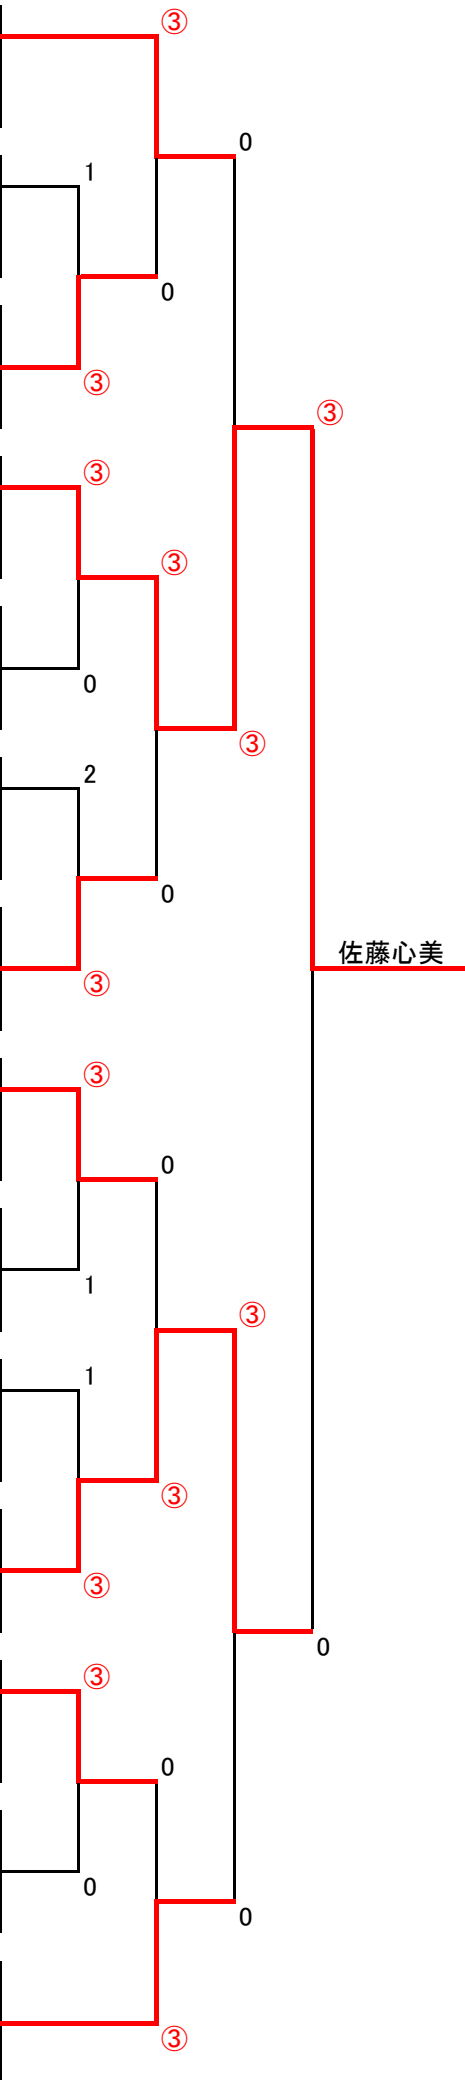

女子1位トーナメント

A		箕郷	榛名	伊勢崎	勝	敗	順位
51	高山世愛	③	③	③	2	0	①
52	中曽根愛美	0	0	0	0	2	3
53	森平葉菜	0	③	③	1	1	2

B		高崎SKY	中之条	川場	勝	敗	順位
54	鈴木里萌	③	③	③	2	0	①
55	桑原七海	0	0	0	0	2	3
56	高橋未那美	2	③	③	1	1	2

C		群馬	あかぼり	北軽井沢	勝	敗	順位
57	寺島 梓	③	③	③	2	0	①
58	松井瑞季	1	0	1	0	2	3
59	青木裕希	2	③	③	1	1	2

D		前橋	群馬	水上	勝	敗	順位
60	佐藤心美	③	③	③	2	0	①
61	中山美咲	0	0	0	0	2	3
62	林紗悠乃	0	③	③	1	1	2

E		スマイリー	群馬	前橋	勝	敗	順位
63	牧野 遥	③	③	③	1	1	2
64	後閑美侑	0	0	2	0	2	3
65	水野沙姫	③	③	③	2	0	①

F		あかぼり	甘楽	前橋	勝	敗	順位
66	関口 華	③	③	③	2	0	①
67	茂木愛子	0	0	0	0	2	3
68	太田小百合	2	③	③	1	1	2

G		北軽井沢	群馬	碓氷安中	勝	敗	順位
69	高橋 栞	③	③	③	2	0	①
70	大友晴香	0	0	0	0	2	3
71	金井涼花	0	③	③	1	1	2

H		甘楽	榛名	群馬	勝	敗	順位
72	三森亜紀	③	③	③	2	0	①
73	塚越美玖	0	0	1	0	2	3
74	天田悠良	0	③	③	1	1	2

I		高崎SKY	伊勢崎	前橋	勝	敗	順位
75	吉村志津香	③	③	③	1	1	2
76	安田梨桜	0	0	③	2	0	①
77	大久保歌織	2	1	③	0	2	3

J		スマイリー	甘楽	前橋	勝	敗	順位
78	藤澤実亜	③	③	③	0	1	2
79	茂木怜子	0	0	0	0	2	3
80	下田雪乃	③	③	③	2	0	①

K		前橋	群馬	箕郷	勝	敗	順位
81	服部天音	③	③	③	2	0	①
82	宮下こな	0	0	0	0	2	3
83	岩崎 渚	1	③	③	1	1	2

L		高崎JTC	中之条	川場	勝	敗	順位
84	新井麻優子	③	③	③	2	0	①
85	下田沙和	0	0	0	0	2	3
86	湯本里夢	0	③	③	1	1	2

M		群馬	碓氷安中	北軽井沢	勝	敗	順位
87	高德莉々愛	③	③	③	2	0	①
88	岡田唯菜	0	0	0	0	2	3
89	川口愛里紗	2	③	③	1	1	2

N		前橋	水上	群馬	勝	敗	順位
90	板井亜樹	③	③	③	2	0	①
91	阿部瑠美那	0	0	③	1	1	2
92	茂木亜美	1	0	③	0	2	3