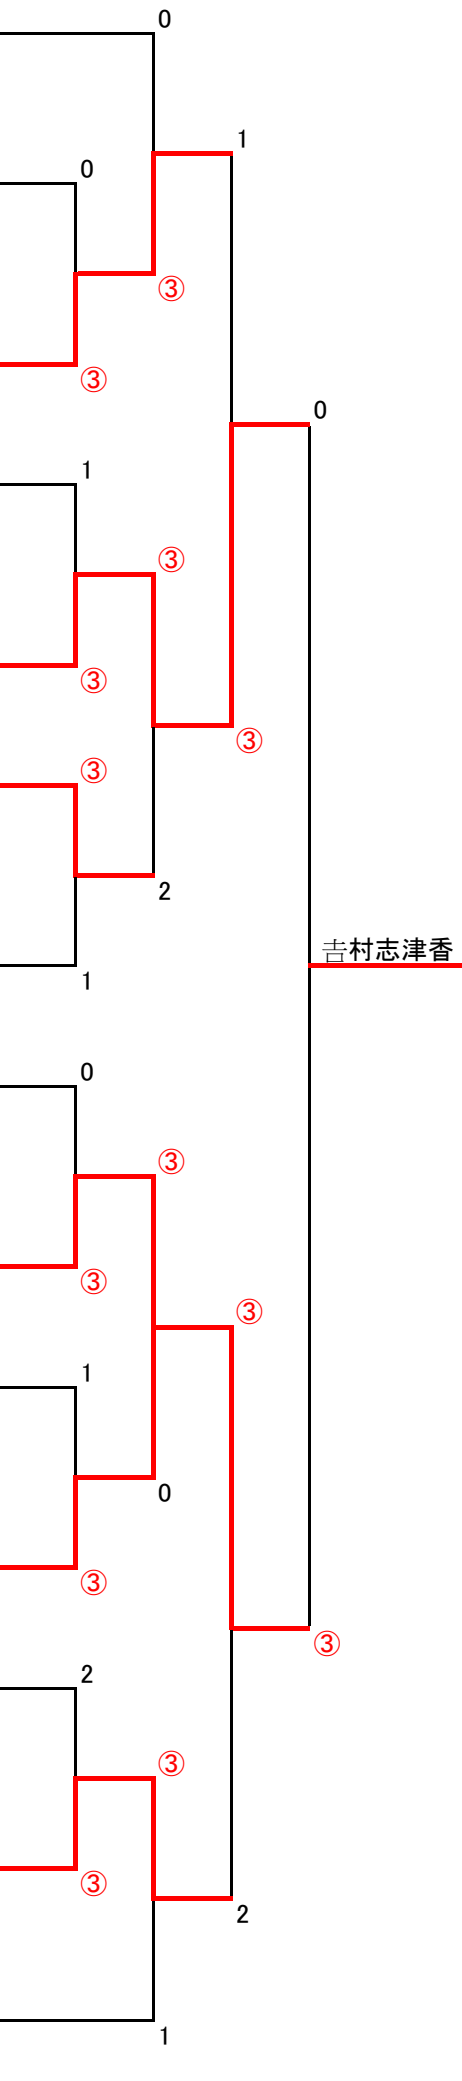

女子2位トーナメント

A		箕郷	榛名	伊勢崎	勝	敗	順位
51	高山世愛		③	③	2	0	1
52	中曽根愛美	0		0	0	2	3
53	森平葉菜	0	③		1	1	②

B		高崎SKY	中之条	川場	勝	敗	順位
54	鈴木里萌		③	③	2	0	1
55	桑原七海	0		0	0	2	3
56	高橋未那美	2	③		1	1	②

C		群馬	あかぼり	北軽井沢	勝	敗	順位
57	寺島 梓		③	③	2	0	1
58	松井瑞季	1		1	0	2	3
59	青木裕希	2	③		1	1	②

D		前橋	群馬	水上	勝	敗	順位
60	佐藤心美		③	③	2	0	1
61	中山美咲	0		0	0	2	3
62	林紗悠乃	0	③		1	1	②

E		スマイリー	群馬	前橋	勝	敗	順位
63	牧野 遥		③	1	1	1	②
64	後閑美侑	0		2	0	2	3
65	水野沙姫	③	③		2	0	1

F		あかぼり	甘楽	前橋	勝	敗	順位
66	関口 華		③	③	2	0	1
67	茂木愛子	0		0	0	2	3
68	太田小百合	2	③		1	1	②

G		北軽井沢	群馬	碓氷安中	勝	敗	順位
69	高橋 栞		③	③	2	0	1
70	大友晴香	0		0	0	2	3
71	金井涼花	0	③		1	1	②

H		甘楽	榛名	群馬	勝	敗	順位
72	三森亜紀		③	③	2	0	1
73	塚越美玖	0		1	0	2	3
74	天田悠良	0	③		1	1	②

I		高崎SKY	伊勢崎	前橋	勝	敗	順位
75	吉村志津香		0	③	1	1	②
76	安田梨桜	③		③	2	0	1
77	大久保歌織	2	1		0	2	3

J		スマイリー	甘楽	前橋	勝	敗	順位
78	藤澤実亜		③	0	1	1	②
79	茂木怜子	0		0	0	2	3
80	下田雪乃	③	③		2	0	1

K		前橋	群馬	箕郷	勝	敗	順位
81	服部天音		③	③	2	0	1
82	宮下こな	0		0	0	2	3
83	岩崎 渚	1	③		1	1	②

L		高崎JTC	中之条	川場	勝	敗	順位
84	新井麻優子		③	③	2	0	1
85	下田沙和	0		0	0	2	3
86	湯本里夢	0	③		1	1	②

M		群馬	碓氷安中	北軽井沢	勝	敗	順位
87	高德莉々愛		③	③	2	0	1
88	岡田唯菜	0		0	0	2	3
89	川口愛里紗	2	③		1	1	②

N		前橋	水上	群馬	勝	敗	順位
90	板井亜樹		③	③	2	0	1
91	阿部瑠美那	0		③	1	1	②
92	茂木亜美	1	0		0	2	3

吉村志津香