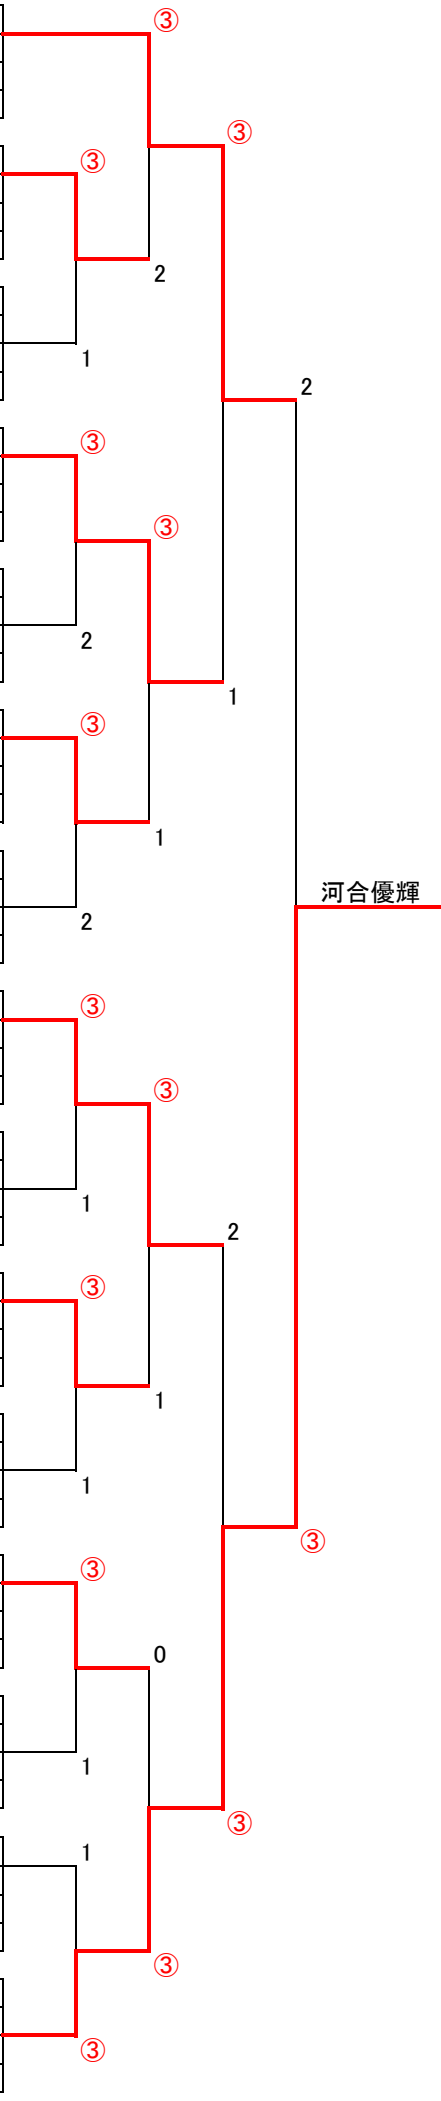

男子1位トーナメント

A		高崎SKY	群馬	伊香保	勝	敗	順位
1	井田隆誠		③	③	2	0	①
2	齊藤慧伸	0		③	1	1	2
3	永井秀弥	0	2		0	2	3

B		渋川	群馬	小野	勝	敗	順位
4	高山竜聖		③	③	2	0	①
5	関口雅樂	0		0	0	2	3
6	野澤旺奨	1	③		1	1	2

C		甘楽	榛名	群馬	勝	敗	順位
7	村上遼成		③	③	2	0	①
8	五十嵐響紀	0		1	0	2	3
9	島村優平	1	③		1	1	2

D		群馬	小野	あかぼり	勝	敗	順位
10	横手陽大		③	③	2	0	①
11	戸井 央	0		1	0	2	3
12	内田有亮	0	③		1	1	2

E		前橋	群馬	碓氷安中	勝	敗	順位
13	中澤陽輝		③	③	2	0	①
14	齊藤凜聖	0		③	1	1	2
15	中富翔太	0	2		0	2	3

F		前橋	高崎SKY	スマイリー	勝	敗	順位
16	岡澤尚輝		③	③	2	0	①
17	堀川真弘	2		③	1	1	2
18	新嶋恵瑠人	2	2		0	2	3

G		群馬	伊勢崎	新町	勝	敗	順位
19	宮下秀斗		③	③	2	0	①
20	石原 魁	0		0	0	2	3
21	三上 諒	0	③		1	1	2

H		群馬	水上	新町	勝	敗	順位
22	間庭賢人		③	③	2	0	①
23	生方一輝	0		③	1	1	2
24	永川裕真	0	0		0	2	3

I		伊勢崎	高崎SKY	前橋	勝	敗	順位
25	根本泰成		③	2	1	1	2
26	菊池一馬	2		1	0	2	3
27	近藤慶一	③	③		2	0	①

J		渋川	群馬	碓氷安中	勝	敗	順位
28	井草優斗		③	③	2	0	①
29	高德祐大	0		0	0	2	3
30	土屋翔太	1	③		1	1	2

K		群馬	伊香保	川場	勝	敗	順位
31	野澤礼文		③	2	1	1	2
32	田中 輝	1		1	0	2	3
33	佐藤颯人	③	③		2	0	①

L		川場	榛名	箕郷	勝	敗	順位
34	佐々木麻洋		③	③	2	0	①
35	渡辺 心	0		2	0	2	3
36	岡田楓真	0	③		1	1	2

M		甘楽	群馬	スマイリー	勝	敗	順位
37	金庭愛斗		③	0	1	1	2
38	後閑晴登	0		0	0	2	3
39	牧野 渉	③	③		2	0	①

N		中之条	水上	箕郷	勝	敗	順位
40	関 聖也		2	③	1	1	2
41	若林宝来	③		③	2	0	①
42	稲葉太一	1	2		0	2	3

O		高崎SKY	あかぼり	群馬	勝	敗	順位
43	河合優輝		③	③	2	0	①
44	池田遙斗	1		0	0	2	3
45	百澤賢亮	0	③		1	1	2