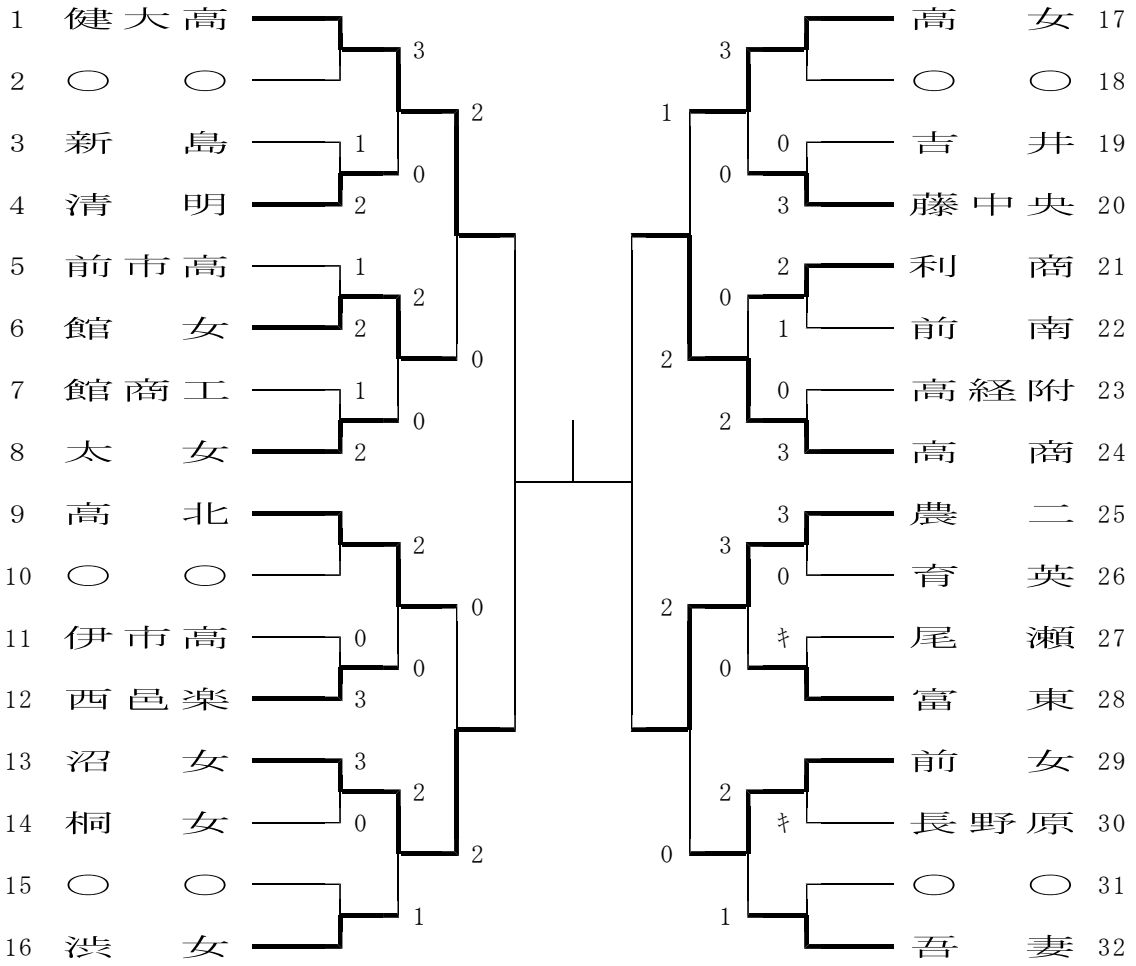

平成21年度全国高校選抜ソフトテニス大会群馬県第一次予選

(男子団体戦)

平成21年11月3日  
 県総合スポーツセンター

(女子団体戦)

平成21年11月7日  
県総合スポーツセンター

平成21年度関東高校選抜ソフトテニス大会群馬県第二次予選

12月19日

県総合スポーツセンターぐんまアリーナ

(男子決勝リーグ)

		1	2	3	4	勝点	勝組	負組	順位	試合順序
1	農大二		④-0 ④-0 ④-0	④-3 ④-1 ④-0	0-④ ④-3 ④-1	3	8	1	1	1-2 3-4
2	高崎	0-④ 0-④ 0-④		④-3 2-④ ④-2	④-3 1-④ ④-3	2	4	5	2	1-3 2-4
3	前橋	3-④ 1-④ 0-④	3-④ ④-2 2-④		④-3 ④-2 0-④	1	3	6	3	1-4 2-3
4	沼田	④-0 3-④ 1-④	3-④ ④-1 3-④	3-④ 2-④ ④-0		0	3	6	4	

(女子決勝リーグ)

		1	2	3	4	勝点	勝組	負組	順位	試合順序
1	沼女		④-2 0-④ ④-1	1-④ 0-④ 0-④	1-④ 1-④ 0-④	1	2	7	3	1-2 3-4
2	高商	2-④ ④-0 1-④		0-④ 0-④ 1-④	④-2 2-④ 3-④	0	2	7	4	1-3 2-4
3	健大高	④-1 ④-0 ④-0	④-0 ④-0 ④-1		④-2 ④-2 ④-1	3	9	0	1	1-4 2-3
4	農大二	④-1 ④-1 ④-0	2-④ ④-2 ④-3	2-④ 2-④ 1-④		2	5	4	2	