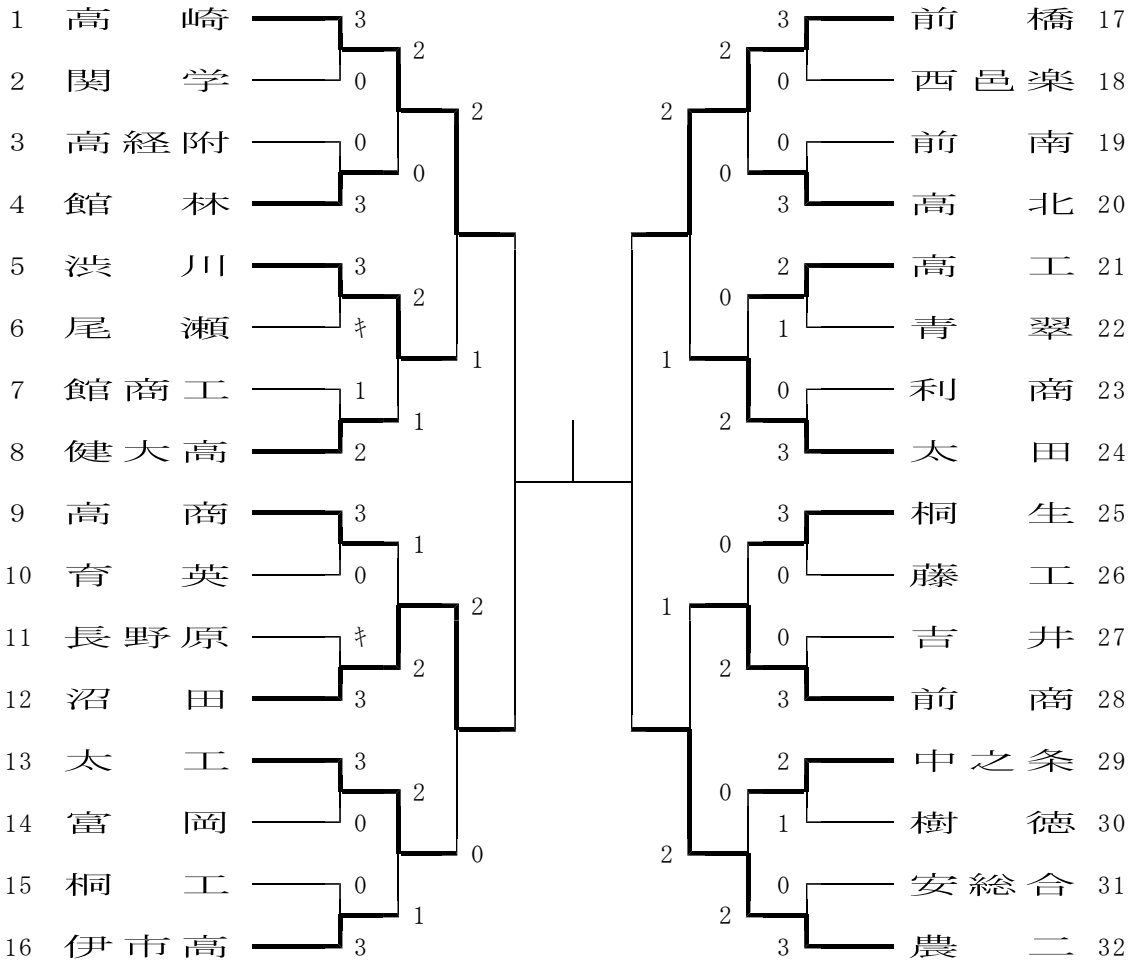

平成21年度全国高校選抜ソフトテニス大会群馬県第一次予選

(男子団体戦)

平成21年11月3日  
 県総合スポーツセンター

(女子団体戦)

平成21年11月7日  
県総合スポーツセンター

平成21年度関東高校選抜ソフトテニス大会群馬県第二次予選

12月19日

県総合スポーツセンターぐんまアリーナ

(男子決勝リーグ)

		1	2	3	4	勝点	勝組	負組	順位	試合順序
1	農大二		④-0 ④-0 ④-0	④-3 ④-1 ④-0	0-④ ④-3 ④-1	3	8	1	1	1-2 3-4
2	高崎	0-④ 0-④ 0-④		④-3 2-④ ④-2	④-3 1-④ ④-3	2	4	5	2	1-3 2-4
3	前橋	3-④ 1-④ 0-④	3-④ ④-2 2-④		④-3 ④-2 0-④	1	3	6	3	1-4 2-3
4	沼田	④-0 3-④ 1-④	3-④ ④-1 3-④	3-④ 2-④ ④-0		0	3	6	4	

(女子決勝リーグ)

		1	2	3	4	勝点	勝組	負組	順位	試合順序
1	沼女		④-2 0-④ ④-1	1-④ 0-④ 0-④	1-④ 1-④ 0-④	1	2	7	3	1-2 3-4
2	高商	2-④ ④-0 1-④		0-④ 0-④ 1-④	④-2 2-④ 3-④	0	2	7	4	1-3 2-4
3	健大高	④-1 ④-0 ④-0	④-0 ④-0 ④-1		④-2 ④-2 ④-1	3	9	0	1	1-4 2-3
4	農大二	④-1 ④-1 ④-0	2-④ ④-2 ④-3	2-④ 2-④ 1-④		2	5	4	2	