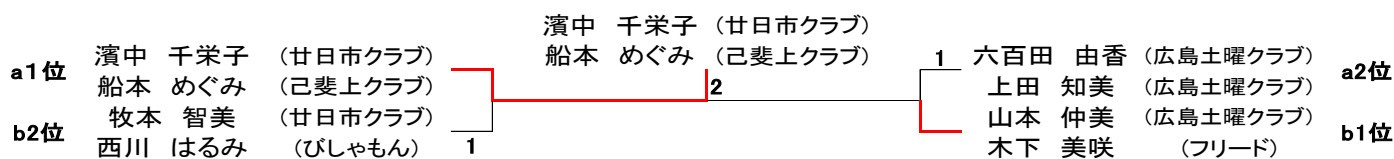

【ぼたんBリーグ】

表彰: 1・2位

a		8	9	10	勝率	得失G	順位
8	濱中 千栄子 (廿日市クラブ) 船本 めぐみ (己斐上クラブ)	***	④	④	2/2		1
9	長谷川 聡子 (愛々クラブ) 塩形 直美 (愛々クラブ)	0	***	0	0/2		3
10	六百田 由香 (広島土曜クラブ) 上田 知美 (広島土曜クラブ)	1	④	***	1/2		2

b		11	12	13	勝率	得失G	順位
11	山本 仲美 (広島土曜クラブ) 木下 美咲 (フリード)	***	④	④	2/2		1
12	榎本 育子 (広島土曜クラブ) 臼井 茂子 (広島土曜クラブ)	2	***	0	0/2		3
13	牧本 智美 (廿日市クラブ) 西川 はるみ (びしゃもん)	0	④	***	1/2		2

★ぼたんB決勝トーナメント(1、2位上がり)