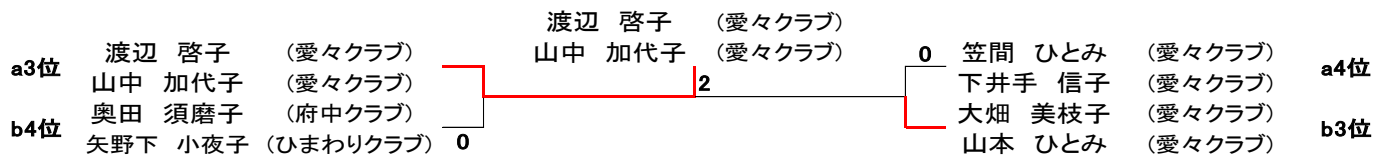

★ぼたんCコンソレーション(3、4位トーナメント)