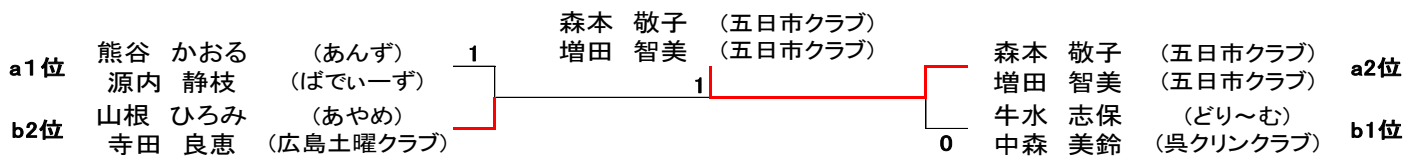

【ぼたんAリーグ】

表彰: 1・2位

a		1	2	3	勝率	得失G	順位
1	森本 敬子 (五日市クラブ) 増田 智美 (五日市クラブ)	***	④	2	1/2		2
2	児玉 恵里子 (お試しキャンペーン) 吉野 裕子 (広島土曜クラブ)	0	***	3	0/2		3
3	熊谷 かおる (あんず) 源内 静枝 (ばでいーず)	④	④	***	2/2		1

b		4	5	6	7	勝率	得失G	順位
4	牛水 志保 (どり~む) 中森 美鈴 (呉クリニック)	***	④	④	④	3/3		1
5	久保田 恵梨香 (アクロス広島) 友国 千鶴 (どり~む)	0	***	④	1	1/3		3
6	村谷 操 (己斐上クラブ) 市岡 さゆり (原クラブ) 増田 七海	3	1	***	2	0/3		4
7	山根 ひろみ (あやめ) 寺田 良恵 (広島土曜クラブ)	2	④	④	***	2/3		2

★ぼたんA決勝トーナメント(1、2位上がり)