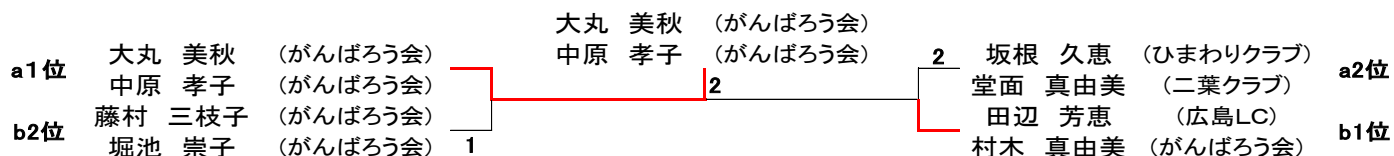

【ぼたんCリーグ】

表彰: 1・2位

a			14	15	16	17	勝率	得失G	順位
14	大丸 美秋 (がんばろう会) 中原 孝子 (がんばろう会)		***	④	④	④	3/3		1
15	笠間 ひとみ (愛々クラブ) 下井手 信子 (愛々クラブ)		0	***	0	0	0/3		4
16	坂根 久恵 (ひまわりクラブ) 堂面 真由美 (二葉クラブ)		0	④	***	④	2/3		2
17	渡辺 啓子 (愛々クラブ) 山中 加代子 (愛々クラブ)		0	④	0	***	1/3		3

b			18	19	20	21	勝率	得失G	順位
18	藤村 三枝子 (がんばろう会) 堀池 崇子 (がんばろう会)		***	④	3	④	2/3		2
19	奥田 須磨子 (府中クラブ) 矢野下 小夜子 (ひまわりクラブ)		0	***	0	0	0/3		4
20	田辺 芳恵 (広島LC) 村木 真由美 (がんばろう会)		④	④	***	④	3/3		1
21	大畑 美枝子 (愛々クラブ) 山本 ひとみ (愛々クラブ)		2	④	1	***	1/3		3

★ぼたんC決勝トーナメント(1、2位上がり)