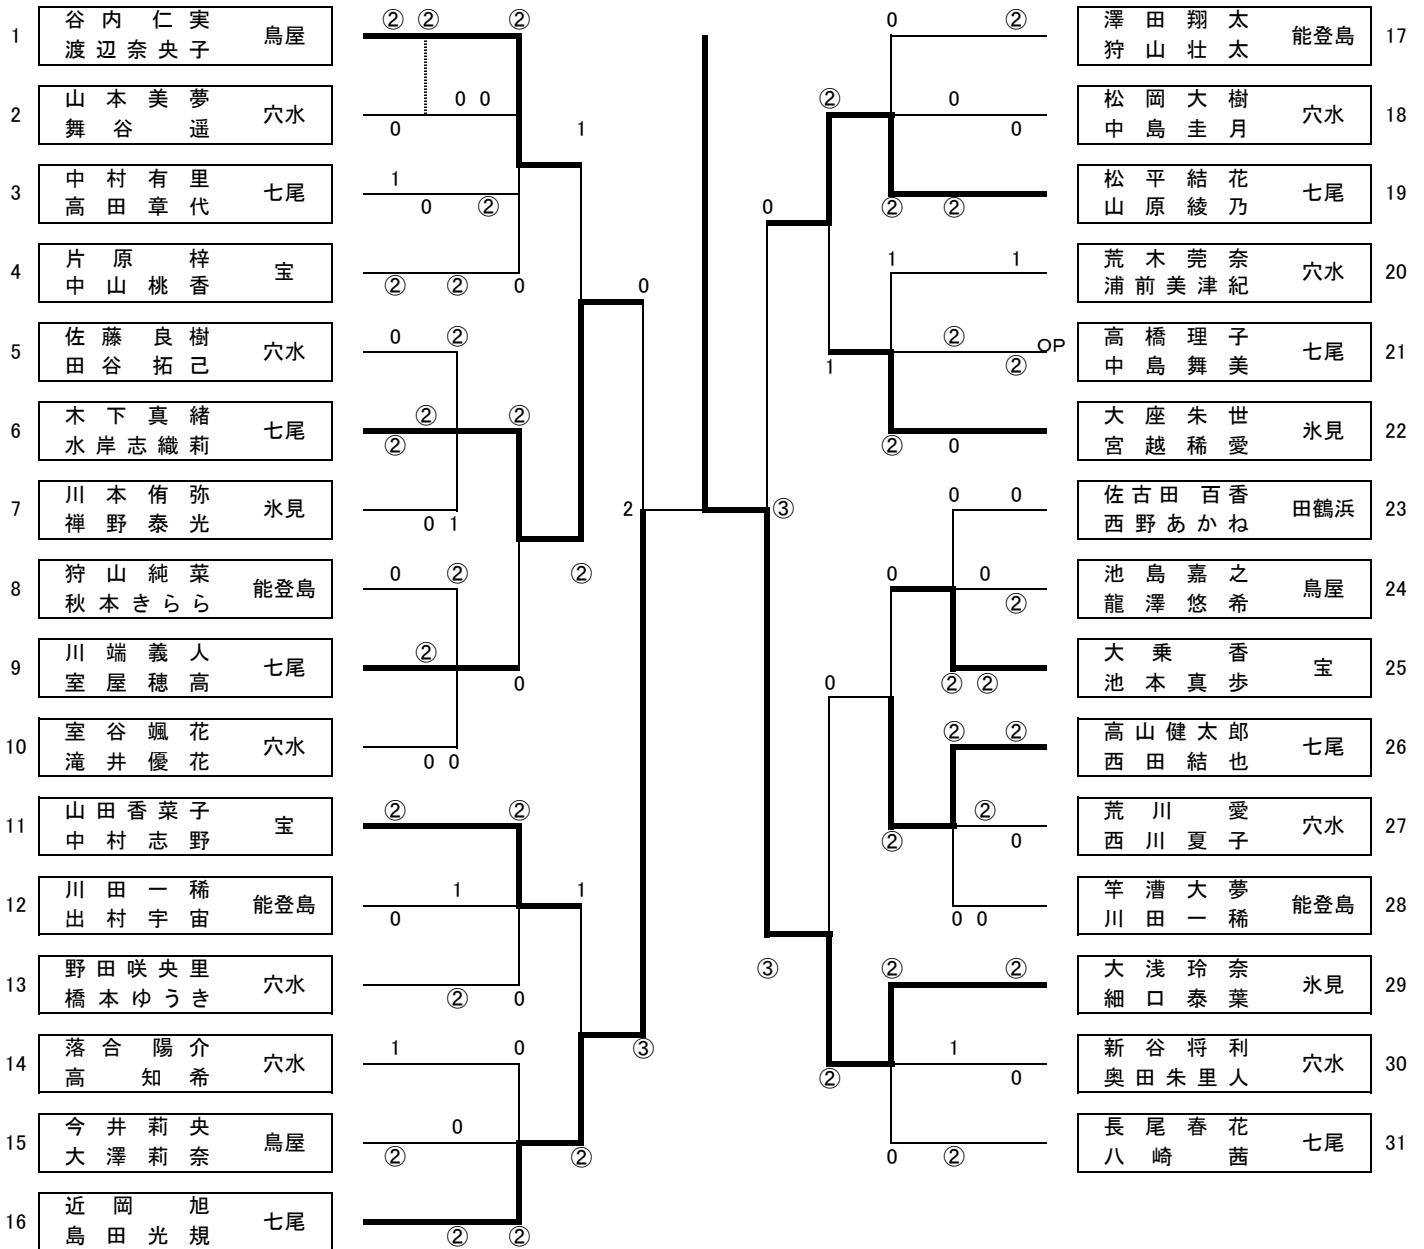

3 部

・3部
優勝 氷見 クラブ 大浅 ・ 湊 組 2位 七尾 クラブ 近岡 ・ 島田 組
3位 七尾 クラブ 木下 ・ 水岸 組 3位 七尾 クラブ 松平 ・ 山原 組