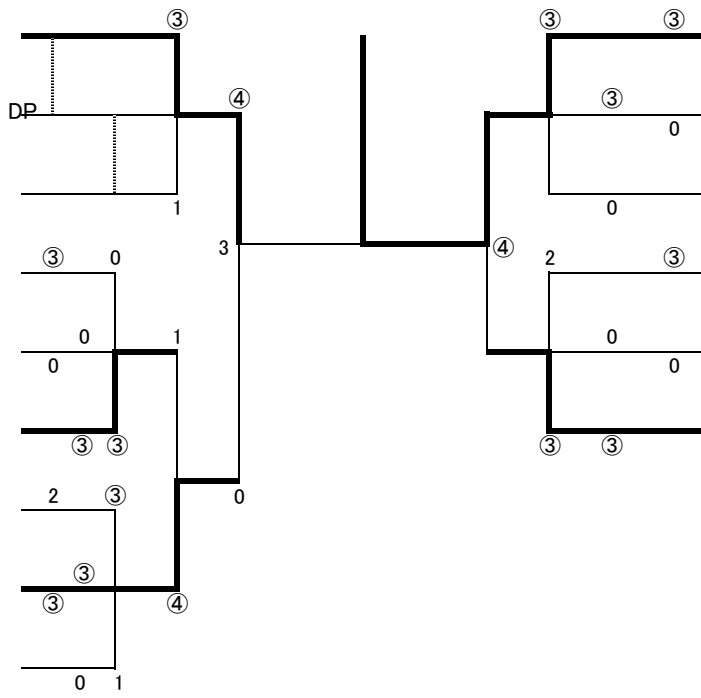

1部男子の部

1	藤田 東喜央 市橋 郁弥	七尾
2	出村 奨之風 藤沢 疾風	田鶴浜
3	舞谷 弘樹 松岡 祐樹	穴水
4	坂本 和哉 中村 圭太	滑川
5	ト部 貴洋 笹田 裕太	田鶴浜
6	牧野 翔平 下田 滉貴	穴水
7	柿谷 裕也 中田 滉士	氷見
8	桜井 剛 増崎 亮太	七尾
9	蔵谷 聡 高川 恒生	能登島

10	藤井 純基 西田 悠	氷見
11	吉道 俊介 川上 貴史	穴水
12	宮崎 知稀 杉岡 和博	田鶴浜
13	合田 怜史 平田 亮大	鳥屋
14	落合 佳瑞人 上大 星	穴水
15	高木 正司 森 敦郎	七尾