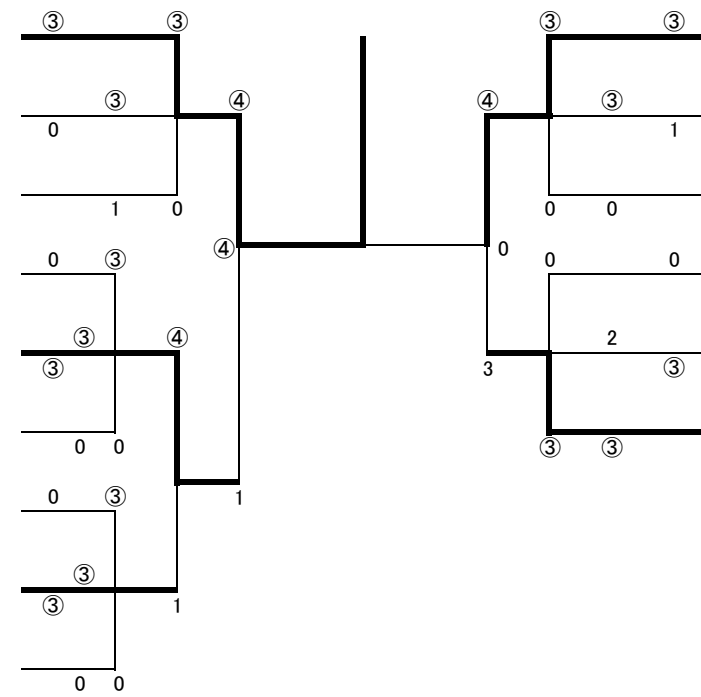

10	谷内 文香 中村 有里	鳥屋
11	松谷 郁 越渡 瑞希	輪島
12	河内 芳水 深山 倫花	田鶴浜
13	沢多 渚 赤坂 芽依	田鶴浜
14	北川 綾莉紗 大家 菜南	能登島 河北台
15	大浅 美桜 湊 和香奈	氷見

・1部女子
優勝 能登島 クラブ 平山・立野 組 2位 鳥屋 クラブ 谷内・中村 組
3位 能登島・鳥屋 クラブ 瀬成・窪 組 3位 氷見 クラブ 大浅・湊 組