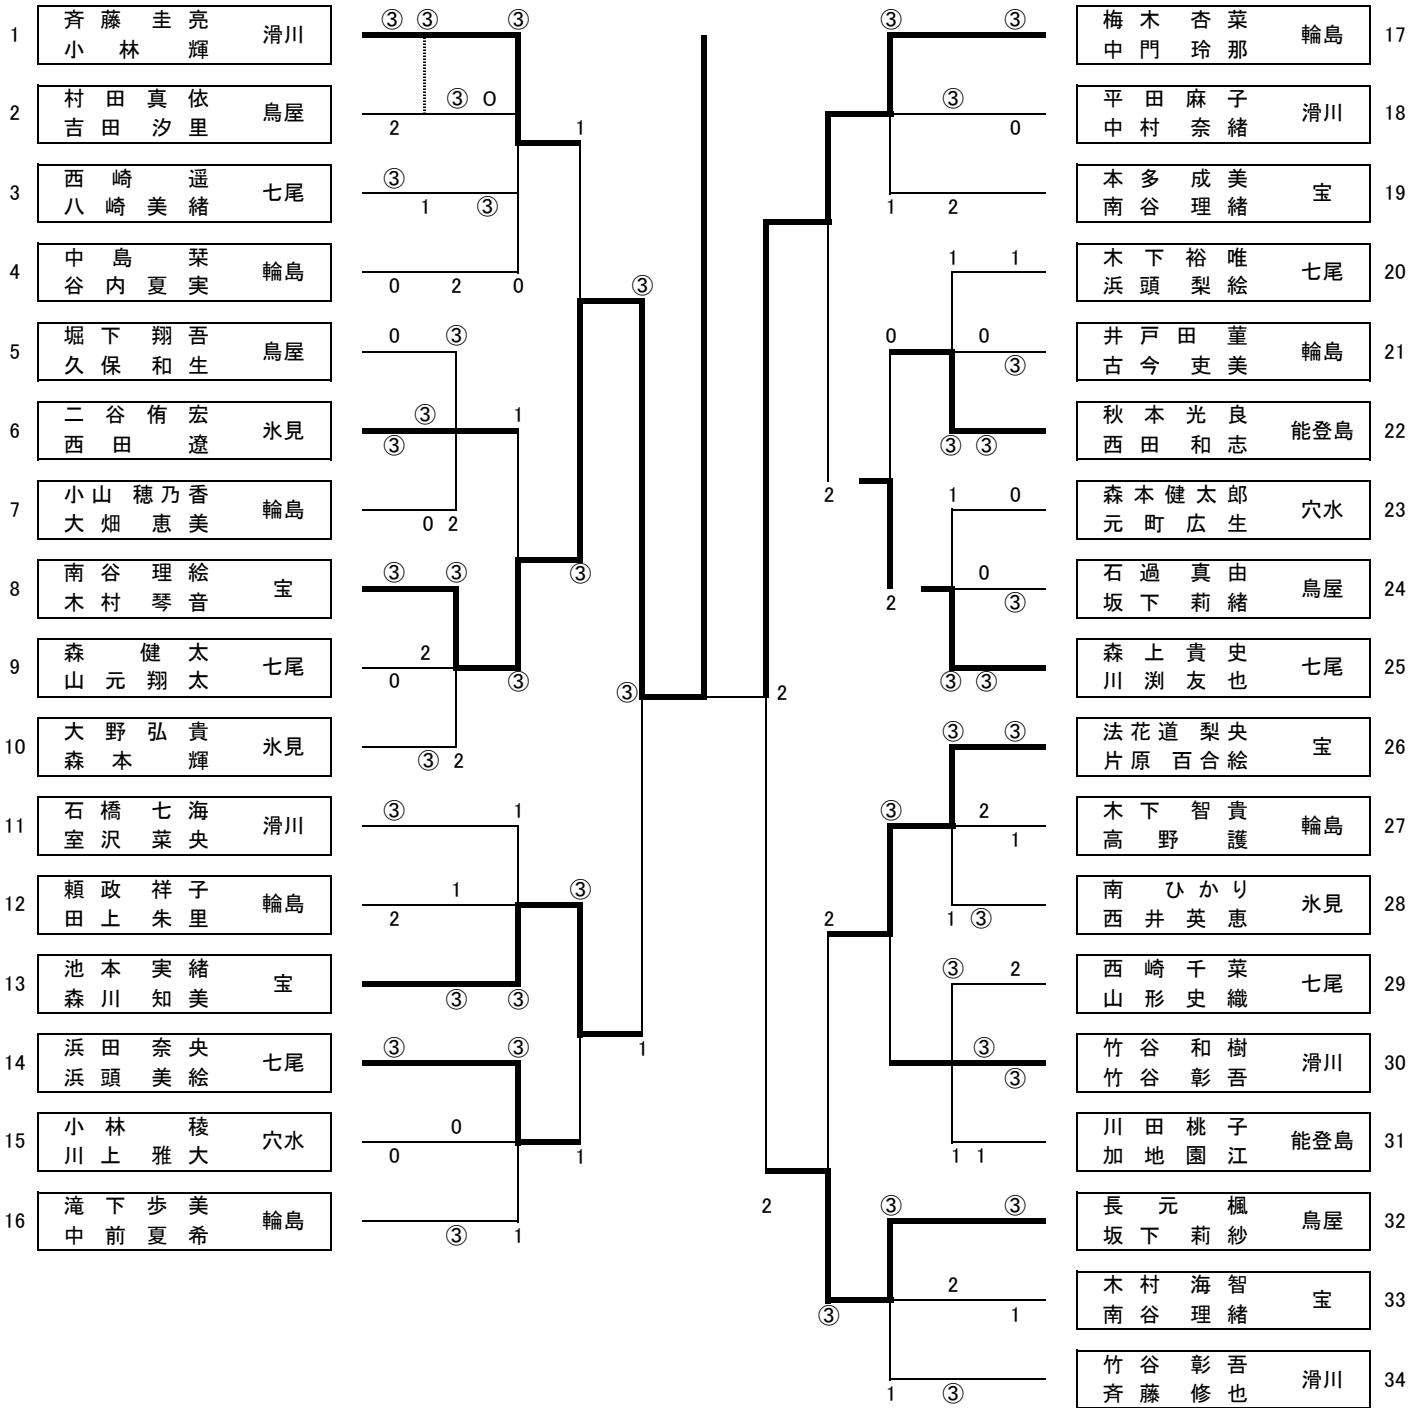

2 部

・2部

優勝 宝 クラブ 南谷 ・ 木村 組 2位 輪島 クラブ 梅木 ・ 中門 組

3位 宝 クラブ 池本 ・ 森川 組 3位 鳥屋 クラブ 長元 ・ 坂下 組