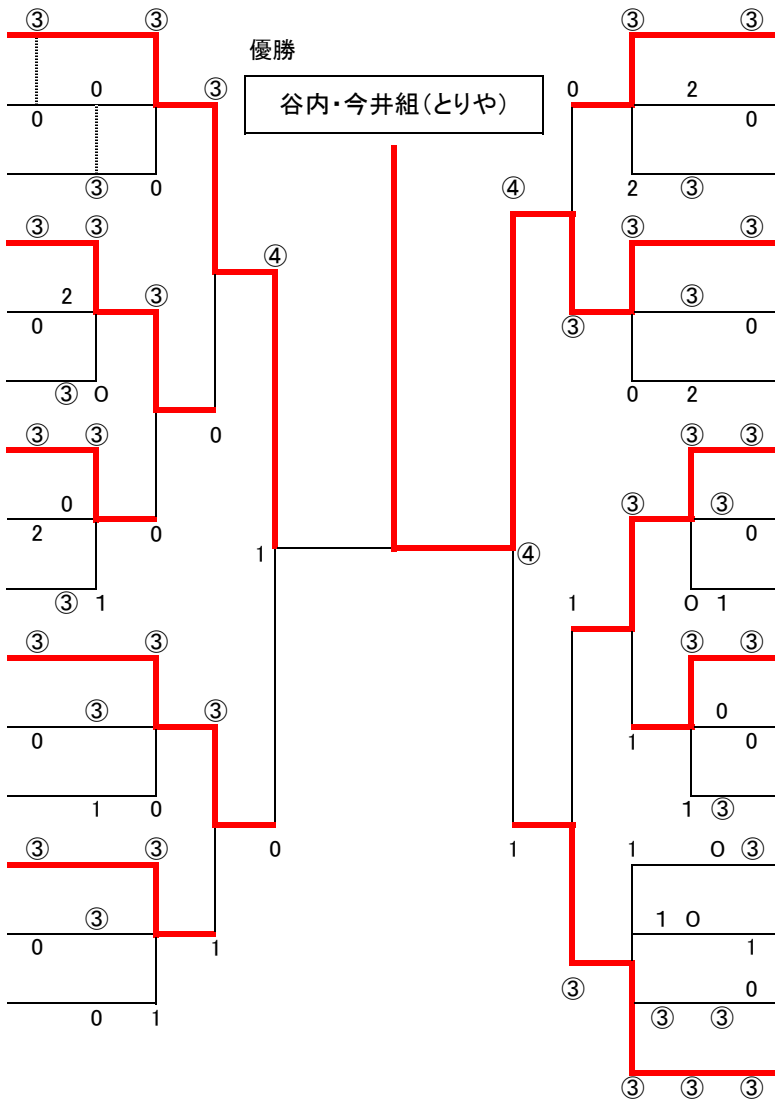

女子4年生の部

1	高井紀衣	河北台
2	高野育美	輪島
3	瀬戸夢野	宝
4	滝田結菜	七尾
5	北香織	美川
6	吉田志保	能登島
7	高末奈子	ゆわく
8	小坂優佳	犀生
9	大澤莉奈	とりや
10	秋本きらら	能登島
11	西野あかね	田鶴浜
12	片岡袖子	小松荒屋
13	渡邊恭子	内灘
14	山岸奈生	穴水
15	高野育美	輪島

内田みなみ	宇ノ気	16
木引里穂		
佐藤迪	輪島	17
佐渡杏香		
佐伯彩萌	小松荒屋	18
和歌山斐紗		
谷内仁美	とりや	19
今井梨央		
濱田亜未	七尾	20
前田美里		
斉藤祥子	美川	21
石井槇恵		
紺谷彩里	河北台	22
塩本瑠伽		
日吉智恵子	穴水	23
村田樹里		
中田景子	小松荒屋	24
竹田実可子		
秋本ひかる	能登島	25
金谷まどか		
角理紗子	輪島	26
中浦ほほみ		
山元実奈	七尾	27
八崎亜美		
岡田美奈	町野	28
高出真理子		
加藤愛葉	能登島	29
左藤千華		
堀下明香	とりや	30
土屋友理奈		
西口祥加	宝	31
松原真結		