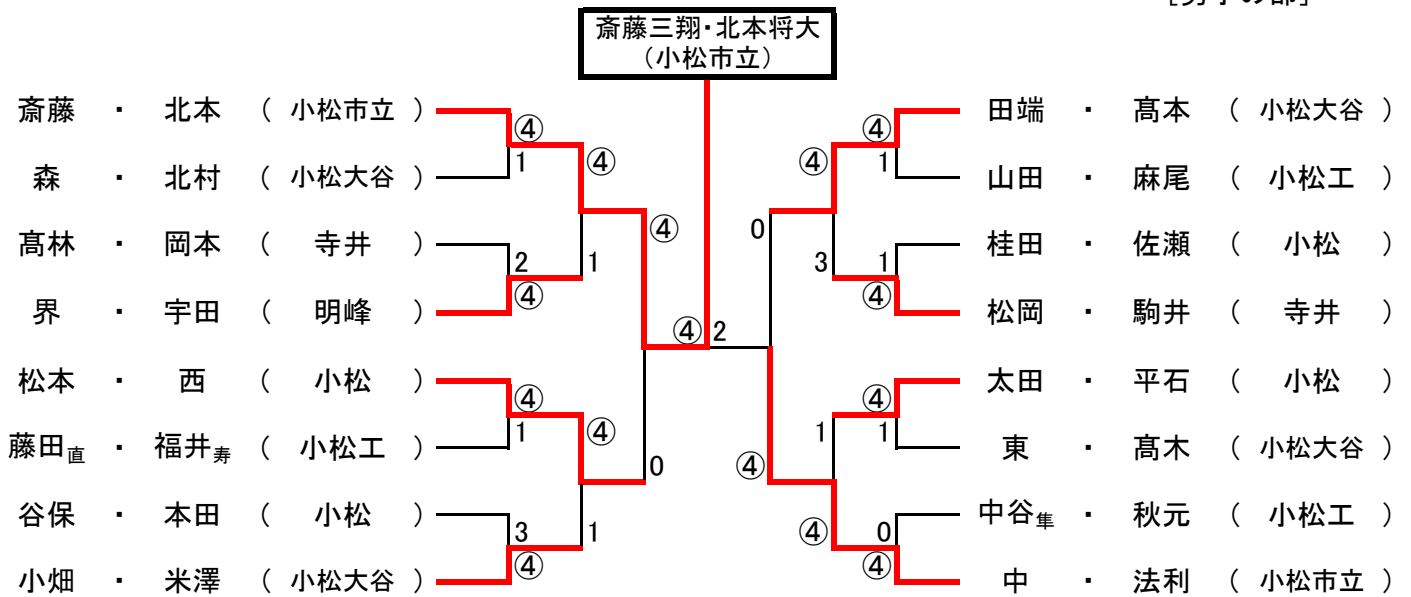

令和元年度 加賀地区高等学校秋季大会

ベスト16より
出場54ペア

R19.9.21 於:小松末広
[男子の部]

ベスト16より
出場25ペア

[女子の部]