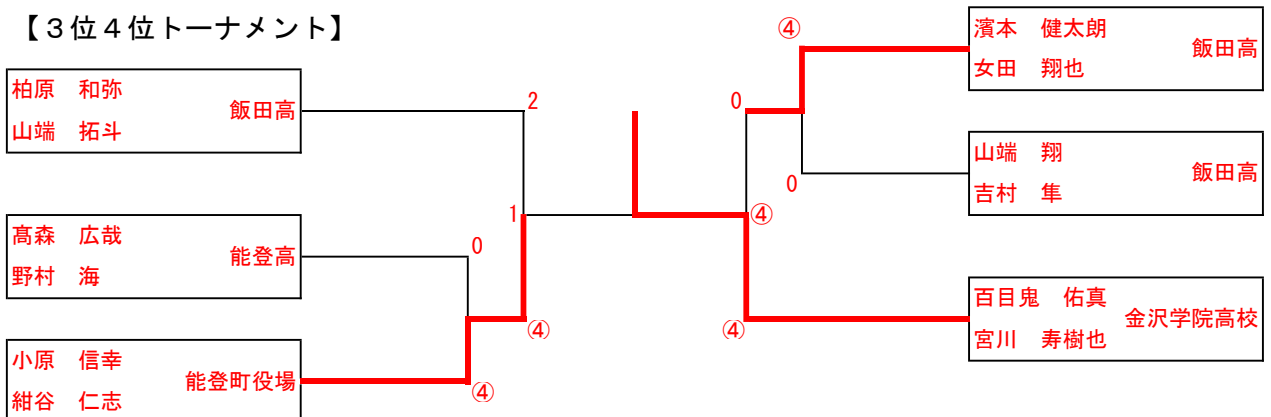

第34回山田杯争奪ソフトテニス選手権大会【大会結果】

【大会日程】 令和元年10月27日（日）受付8:45～、開会式9:15、競技開始9:30～
 【会 場】 能登町・石川県立能都健民テニスコート
 【開 会 式】 開会あいさつ 能登町ソフトテニス協会長 高山 邦夫
 競技上の注意 大会審判長 笠原 淳

一般男子の部

2019.10.27（日）

【2位トーナメント】

【3位4位トーナメント】

一般女子の部

2019. 10. 27 (日)