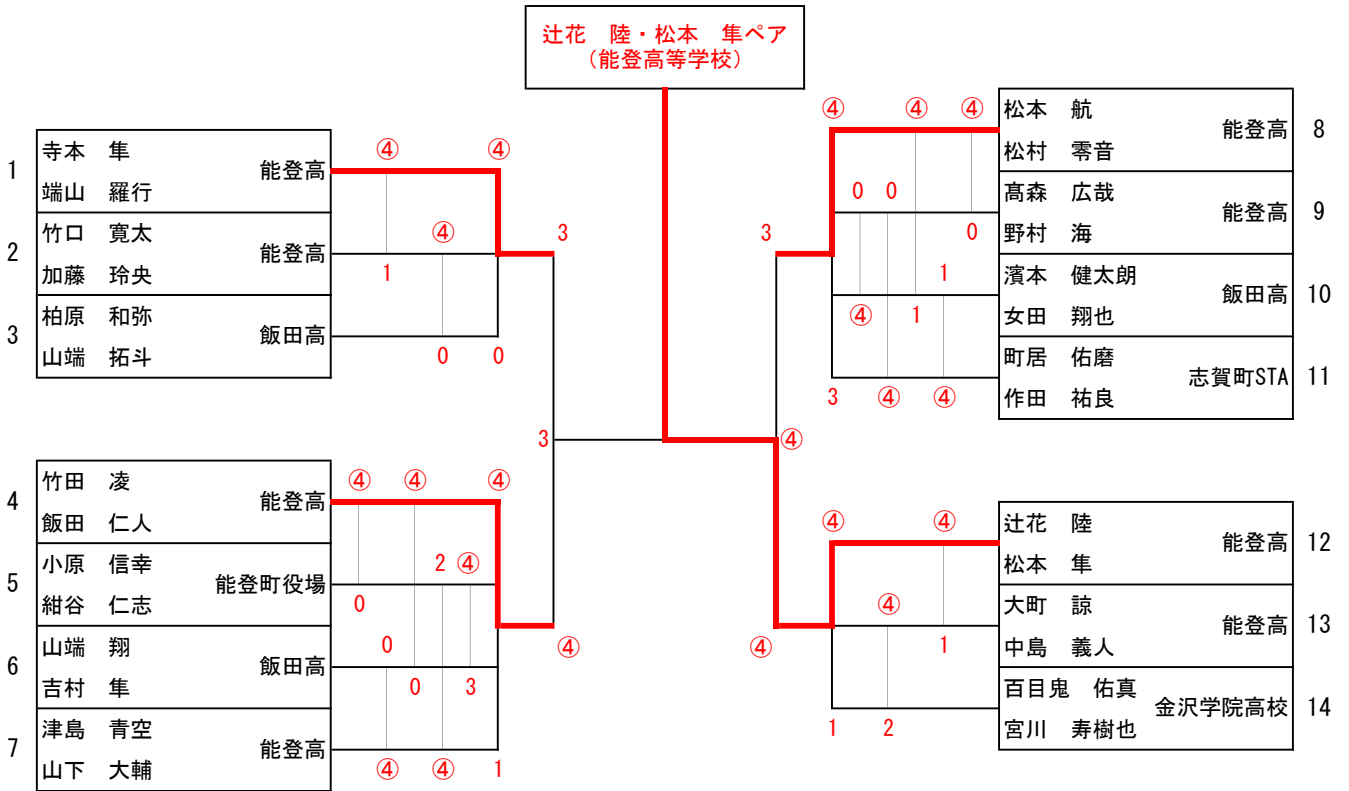

第34回山田杯争奪ソフトテニス選手権大会【大会結果】

【大会日程】 令和元年10月27日（日）受付8:45～、開会式9:15、競技開始9:30～
 【会 場】 能登町・石川県立能都健民テニスコート
 【開 会 式】 開会あいさつ 能登町ソフトテニス協会長 高山 邦夫
 競技上の注意 大会審判長 笠原 淳

一般男子の部

2019.10.27（日）

【2位トーナメント】

【3位4位トーナメント】

一般女子の部

2019. 10. 27 (日)

【予選Aリーグ】

No.	ペア	所属		
1	木宮 歩乃 免田 梨伽	(能 登 高)	④	④
2	皆戸 紀香 前田 紫音	(能 登 高)	1	④
3	濱田 すみれ 川江 咲希	(能 登 高)	3	1

A 1 位

木宮 歩乃
免田 梨伽
(能登高)

A 2 位

皆戸 紀香
前田 紫音
(能登高)

【予選Bリーグ】

No.	ペア	所属		
4	辻口 萌 達 光来	(金 沢 大 学)	④	④
5	吉田 響 苑原 佑里	(能 登 高)	0	0
6	達 光咲 堀田 園乃	(能 登 高)	3	④
7	濱中 彩花 立岩 らん	(能 登 高)	④	④

進行表

No.	時間	区分	一般男子				5コート	一般女子		
			1コート	2コート	3コート	4コート		6コート	7コート	8コート
1	9:30	予選リーグ	1-2	4-5	8-9	12-13	使用不可	1-2 (5)	1-2	4-5
2	9:50		2-3	6-7	10-11	13-14		3-4 (1)	2-3	6-7
3	10:10		1-3	4-6	8-10	12-14		2-5 (4)	1-3	4-6
4	10:30			5-7	9-11			1-3 (2)		5-7
5	10:50			5-6	9-10			4-5 (3)		5-6
6	11:10			4-7	8-11			2-3 (5)		4-7
7		決勝T	決勝トーナメント	2位トーナメント	3位4位トーナメント		1-4 (2)	決勝トーナメント	3位4位トーナメント	
8	11:40		1~7	①	④	⑤	3-5 (1)	⑨	⑫	
9	12:10		8~14	②	⑥	⑦	2-4 (3)	⑩	⑬	
10	12:40		1~14	③	⑧		1-5 (4)	⑪		

【競技上の注意】

- この大会は、日本ソフトテニス連盟のソフトテニスハンドブックに従って進行します。
- マッチは全て7ゲームマッチで行います。マッチ前の練習は1分以内で行ってください。
- 審判は、予選リーグはリーグ内審判とし、4ペアリーグは空きペアから1人ずつ出し合って行います。決勝トーナメントの初戦は次対戦ペアから1人ずつ出し合って行います。以降は敗者審判です。二部は、5ペアによるリーグ戦を行うため、進行表記載の指定ペアが審判を行ってください。