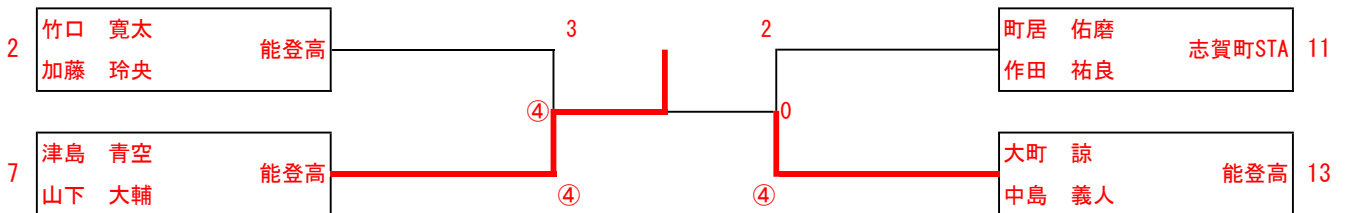

第34回山田杯争奪ソフトテニス選手権大会【大会結果】

【大会日程】 令和元年10月27日（日）受付8:45～、開会式9:15、競技開始9:30～
 【会 場】 能登町・石川県立能都健民テニスコート
 【開 会 式】 開会あいさつ 能登町ソフトテニス協会長 高山 邦夫
 競技上の注意 大会審判長 笠原 淳

一般男子の部

2019.10.27（日）

【2位トーナメント】

【3位4位トーナメント】

一般女子の部

2019. 10. 27 (日)