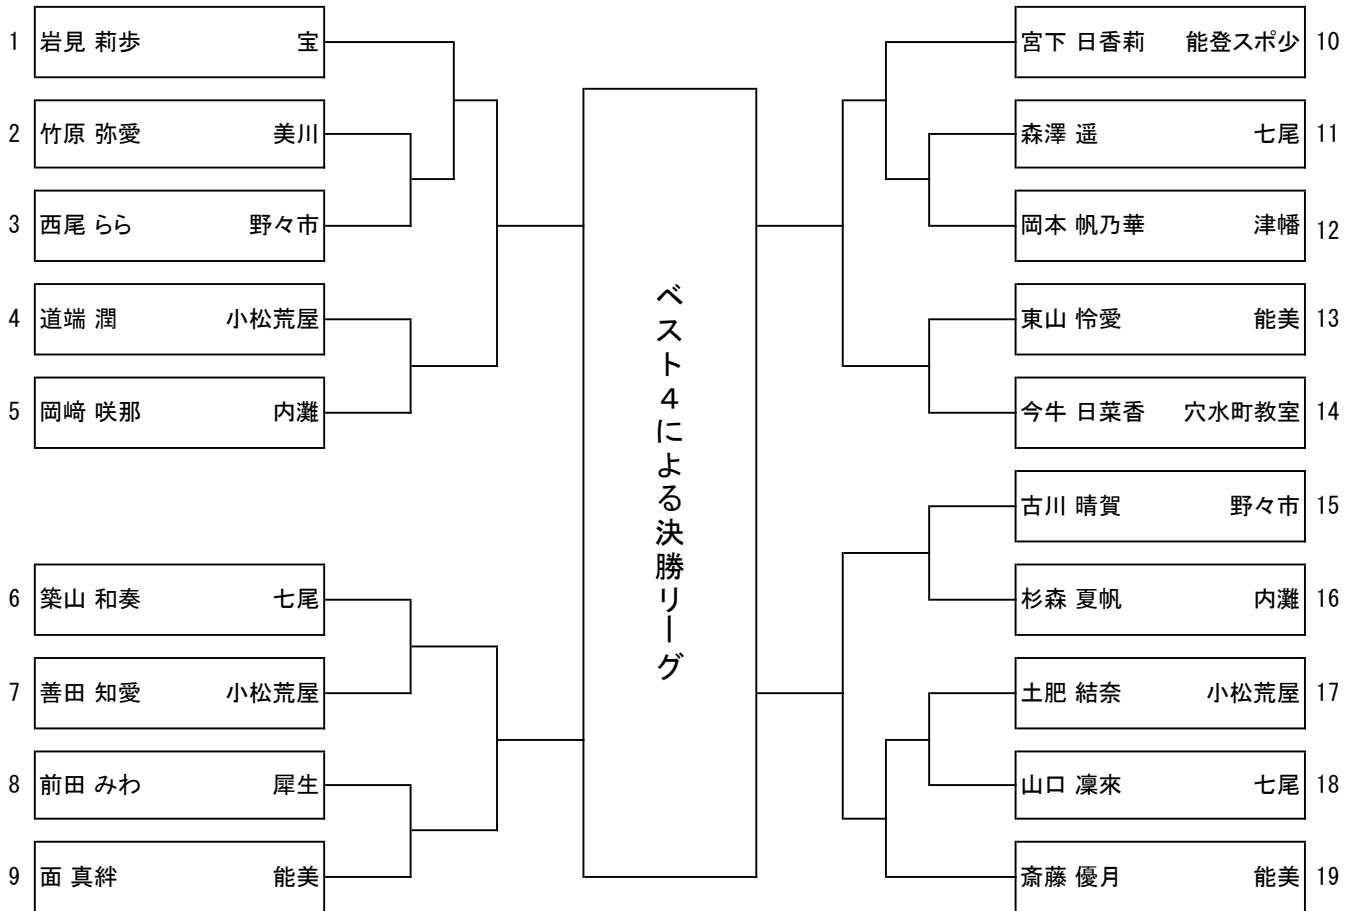

1~13準決敗者

14~25準決敗者

ダブルス 男子4年生の部

2019.11.30 こまつドーム

ダブルス 女子4年生の部

2019.11.30 こまつドーム

◇ 3位決定戦

1~11準決敗者

12~23準決敗者

シングルス 男子の部

2019.11.30 こまつドーム

【予選トーナメント】 5ゲームマッチ、審判は前対戦の2選手が正審副審を行う。

【決勝リーグ】 7ゲームマッチ、審判はリーグの空き選手が正審副審を行う。

A					勝率	得ゲーム	ゲーム差	順位
B					／3			
C					／3			
D					／3			

シングルス 女子の部

2019. 11. 30 こまつドーム

【予選トーナメント】 5ゲームマッチ、審判は前対戦の2選手が正審副審を行う。

【決勝リーグ】 7ゲームマッチ、審判はリーグの空き選手が正審副審を行う。

A					勝率	得ゲーム	ゲーム差	順位
B					/ 3			
C					/ 3			
D					/ 3			