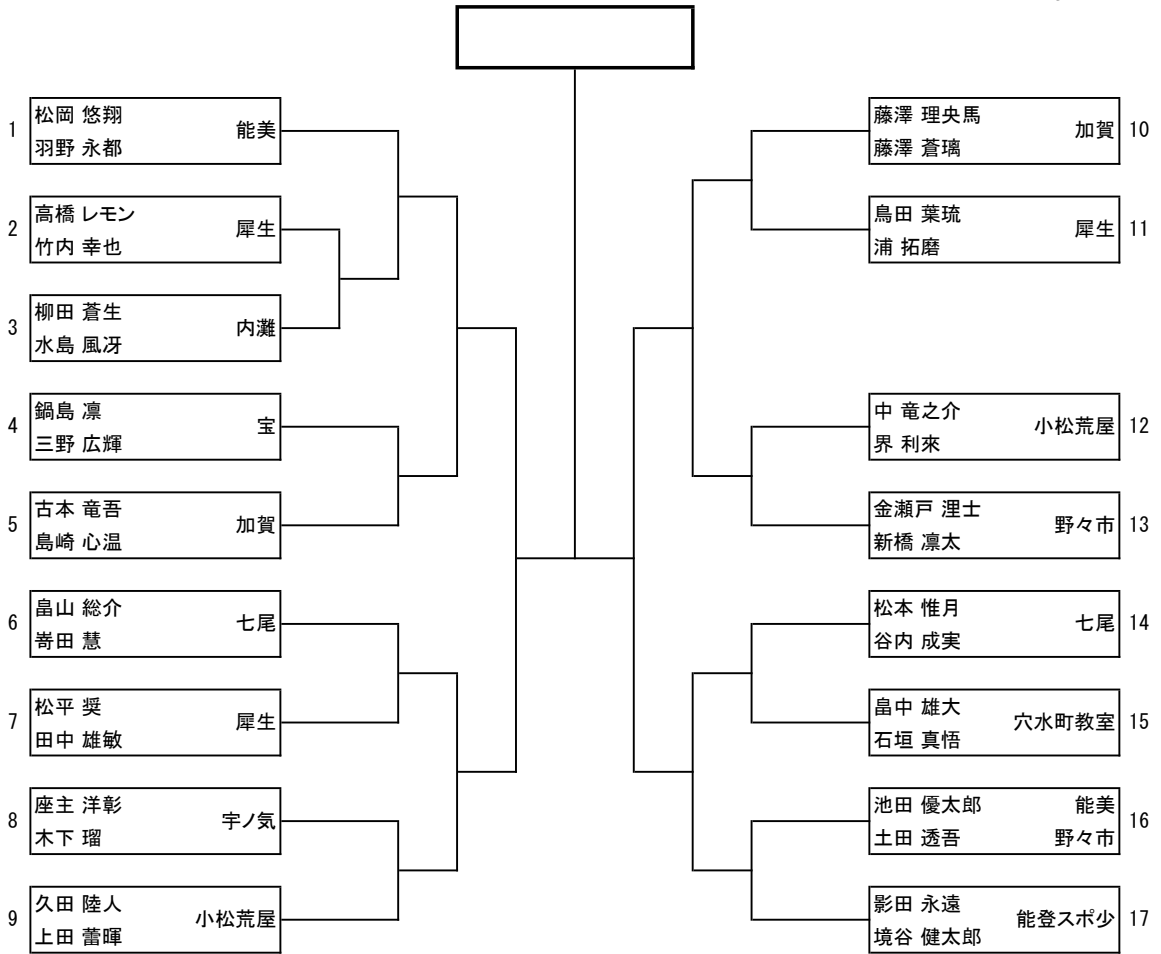

ダブルス 男子5年生の部

2019.11.30 こまつドーム

◇ 3位決定戦

1~9準決敗者

10~17準決敗者

ダブルス 女子5年生の部

2019.11.30 こまつドーム

◇ 3位決定戦

1~13準決敗者

14~25準決敗者

ダブルス 男子4年生の部

2019.11.30 こまつドーム

ダブルス 女子4年生の部

2019.11.30 こまつドーム

◇ 3位決定戦

1~11準決敗者

12~23準決敗者

シングルス 男子の部

2019.11.30 こまつドーム

【予選トーナメント】 5ゲームマッチ、審判は前対戦の2選手が正審副審を行う。

【決勝リーグ】 7ゲームマッチ、審判はリーグの空き選手が正審副審を行う。

A					勝率	得ゲーム	ゲーム差	順位
B					／3			
C					／3			
D					／3			

シングルス 女子の部

2019. 11. 30 こまつドーム

【予選トーナメント】 5ゲームマッチ、審判は前対戦の2選手が正審副審を行う。

【決勝リーグ】 7ゲームマッチ、審判はリーグの空き選手が正審副審を行う。

A					勝率	得ゲーム	ゲーム差	順位
B					/ 3			
C					/ 3			
D					/ 3			