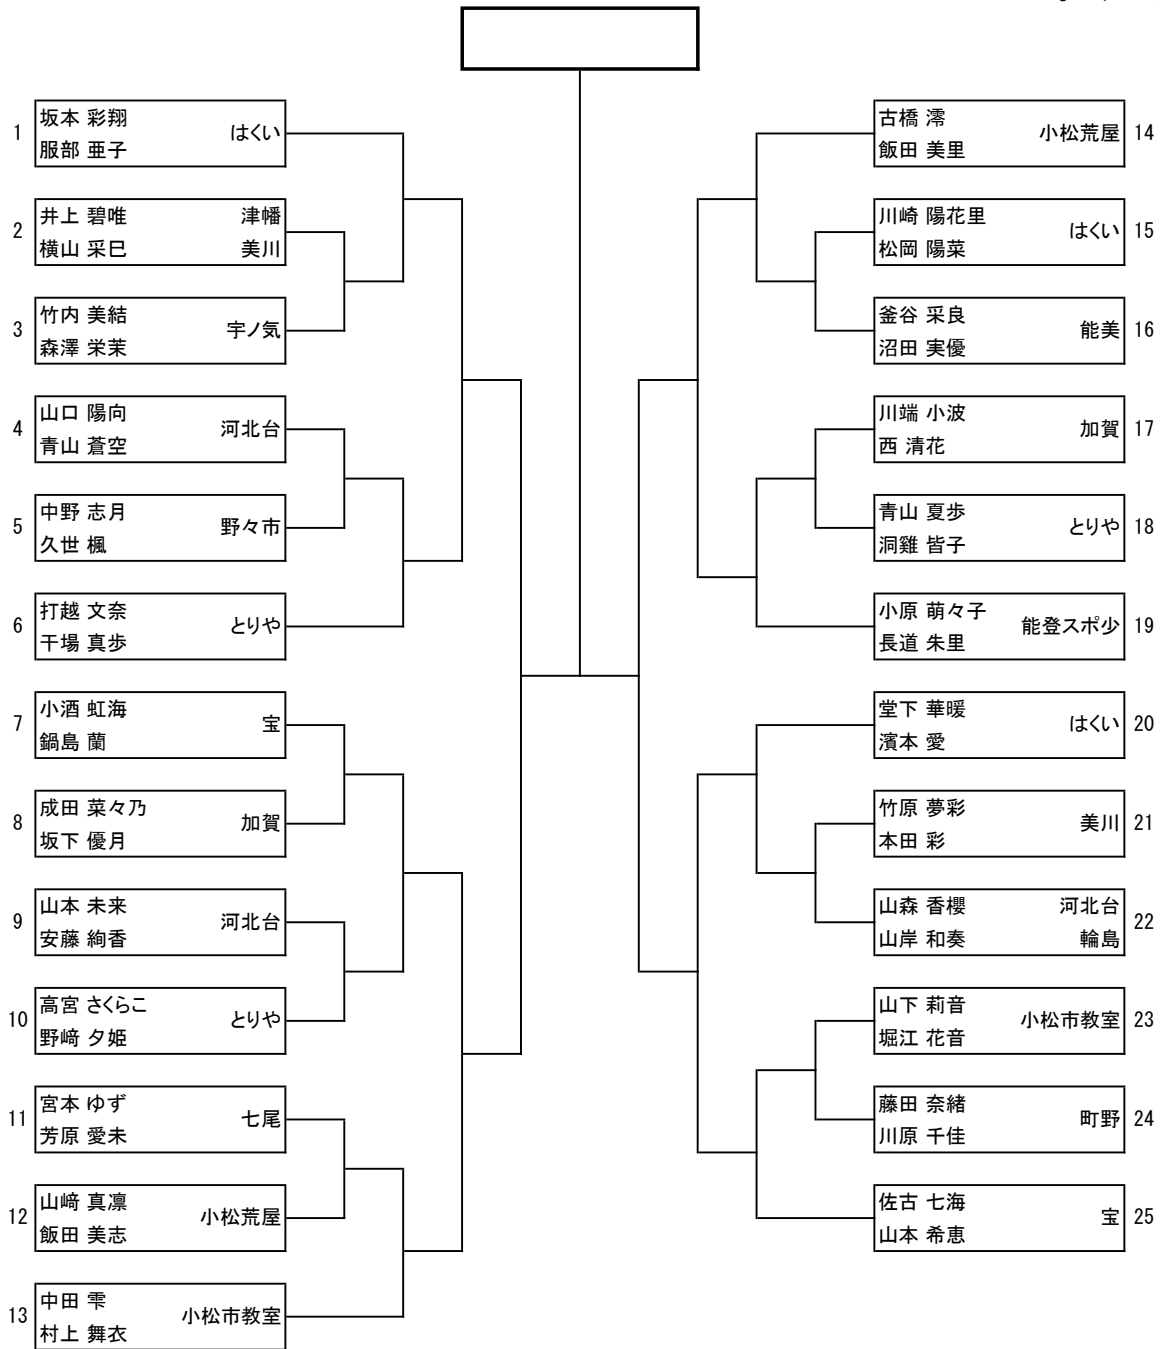

ダブルス 男子5年生の部

2019.11.30 こまつドーム

◇ 3位決定戦

1~9準決敗者

10~17準決敗者

ダブルス 女子5年生の部

2019.11.30 こまつドーム

◇ 3位決定戦

1~13準決敗者

14~25準決敗者

ダブルス 男子4年生の部

2019.11.30 こまつドーム

ダブルス 女子4年生の部

2019.11.30 こまつドーム

◇ 3位決定戦

1~11準決敗者

12~23準決敗者

シングルス 男子の部

2019.11.30 こまつドーム

【予選トーナメント】 5ゲームマッチ、審判は前対戦の2選手が正審副審を行う。

【決勝リーグ】 7ゲームマッチ、審判はリーグの空き選手が正審副審を行う。

A					勝率	得ゲーム	ゲーム差	順位
B					／3			
C					／3			
D					／3			

シングルス 女子の部

2019. 11. 30 こまつドーム

【予選トーナメント】 5ゲームマッチ、審判は前対戦の2選手が正審副審を行う。

【決勝リーグ】 7ゲームマッチ、審判はリーグの空き選手が正審副審を行う。

A					勝率	得ゲーム	ゲーム差	順位
B					/ 3			
C					/ 3			
D					/ 3			