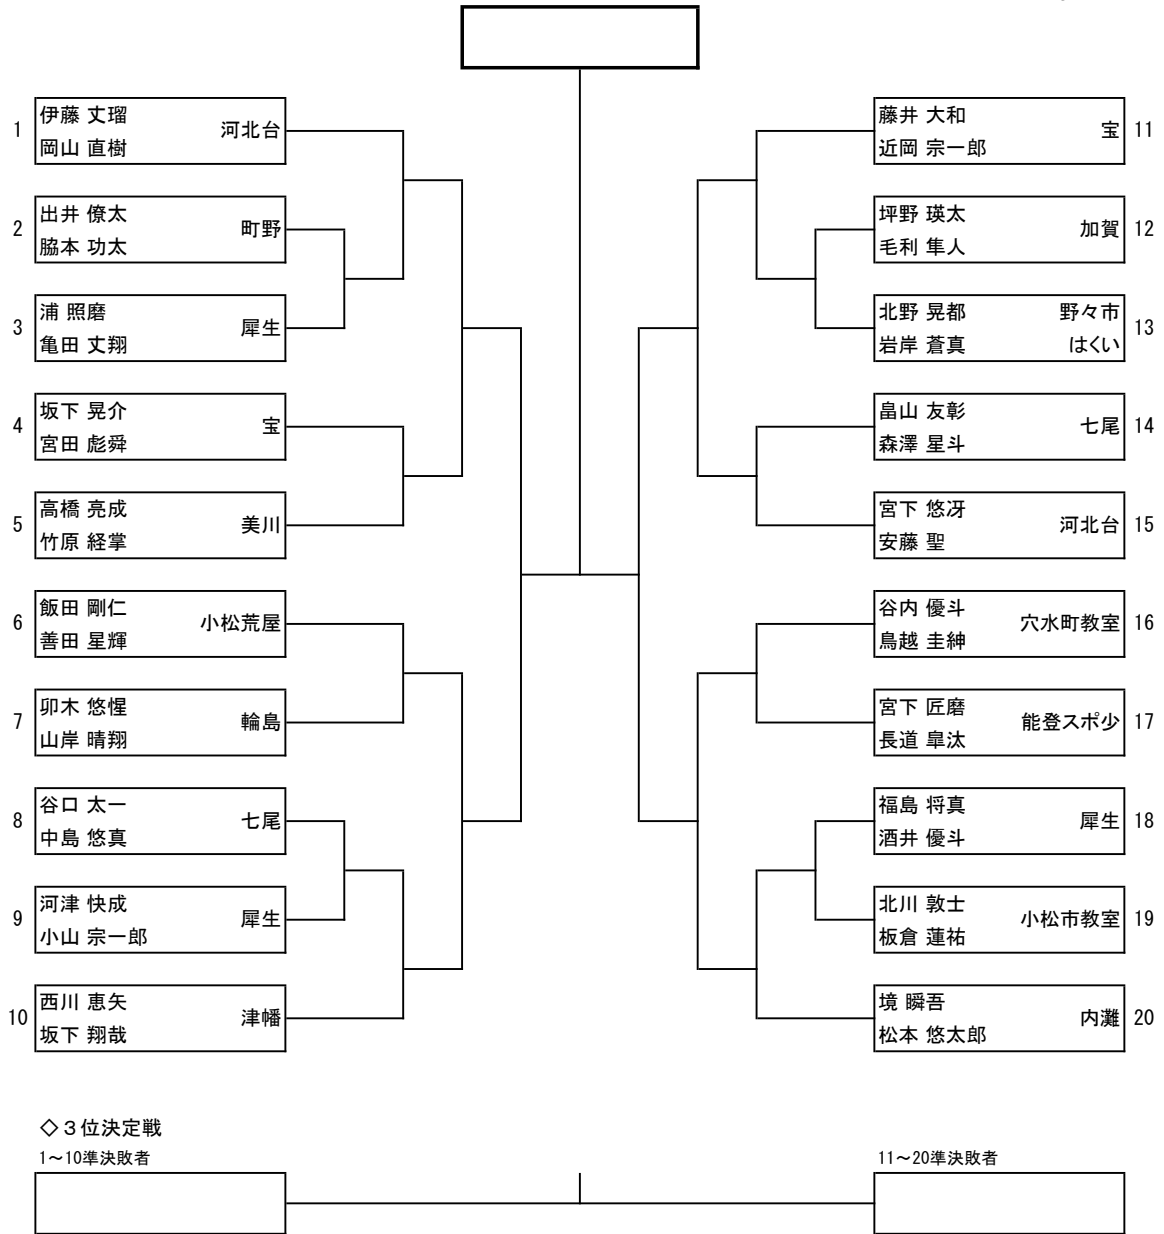

ダブルス 男子5年生の部

2019.11.30 こまつドーム

◇ 3位決定戦

1~9準決敗者

10~17準決敗者

ダブルス 女子5年生の部

2019.11.30 こまつドーム

◇ 3位決定戦

1~13準決敗者

14~25準決敗者

ダブルス 男子4年生の部

2019.11.30 こまつドーム

ダブルス 女子4年生の部

2019.11.30 こまつドーム

◇ 3位決定戦

1~11準決敗者

12~23準決敗者

シングルス 男子の部

2019.11.30 こまつドーム

【予選トーナメント】 5ゲームマッチ、審判は前対戦の2選手が正審副審を行う。

【決勝リーグ】 7ゲームマッチ、審判はリーグの空き選手が正審副審を行う。

A					勝率	得ゲーム	ゲーム差	順位
B					／3			
C					／3			
D					／3			

シングルス 女子の部

2019. 11. 30 こまつドーム

【予選トーナメント】 5ゲームマッチ、審判は前対戦の2選手が正審副審を行う。

【決勝リーグ】 7ゲームマッチ、審判はリーグの空き選手が正審副審を行う。

A					勝率	得ゲーム	ゲーム差	順位
B					/ 3			
C					/ 3			
D					/ 3			