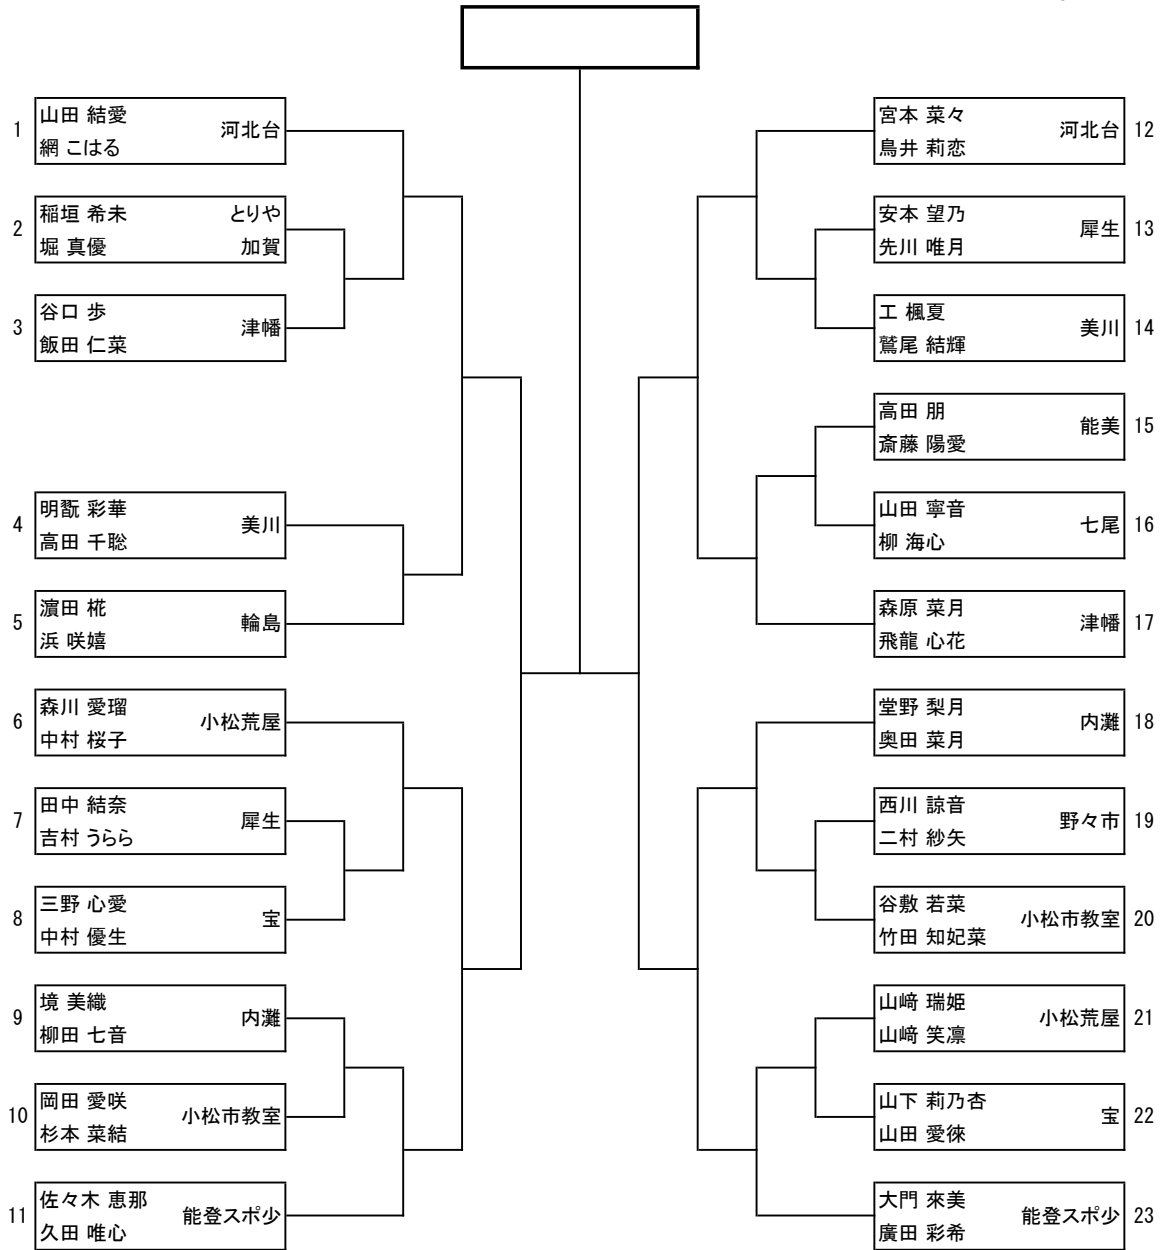

ダブルス 男子5年生の部

2019.11.30 こまつドーム

◇ 3位決定戦

1~9準決敗者

10~17準決敗者

ダブルス 女子5年生の部

2019.11.30 こまつドーム

◇ 3位決定戦

1~13準決敗者

14~25準決敗者

ダブルス 男子4年生の部

2019.11.30 こまつドーム

ダブルス 女子4年生の部

2019.11.30 こまつドーム

◇ 3位決定戦

1~11準決敗者

12~23準決敗者

シングルス 男子の部

2019.11.30 こまつドーム

【予選トーナメント】 5ゲームマッチ、審判は前対戦の2選手が正審副審を行う。

【決勝リーグ】 7ゲームマッチ、審判はリーグの空き選手が正審副審を行う。

A					勝率	得ゲーム	ゲーム差	順位
B					／3			
C					／3			
D					／3			

シングルス 女子の部

2019. 11. 30 こまつドーム

【予選トーナメント】 5ゲームマッチ、審判は前対戦の2選手が正審副審を行う。

【決勝リーグ】 7ゲームマッチ、審判はリーグの空き選手が正審副審を行う。

A					勝率	得ゲーム	ゲーム差	順位
B					/ 3			
C					/ 3			
D					/ 3			