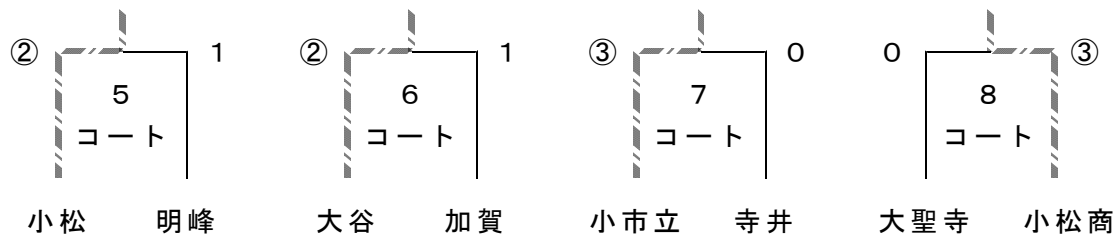

平成20年度 加賀地区高等学校秋季大会 (女子の部)

9月20日；末広テニスコート

予選トーナメント (勝者は上位リーグへ、敗者は下位リーグへ)

上位リーグ

番	学校名	松	谷	市	商	勝	負	順位
	小松		②	②	1	2	1	2
	大谷	1		1	0	0	3	4
	小市立	1	②		0	1	2	3
	小松商	②	③	③		3	0	1

下位リーグ

番	学校名	明	加	寺	聖	勝	負	順位
	明峰		0	1	1	0	3	8
	加賀	③		②	1	2	1	6
	寺井	②	1		0	1	2	7
	大聖寺	②	②	③		3	0	5