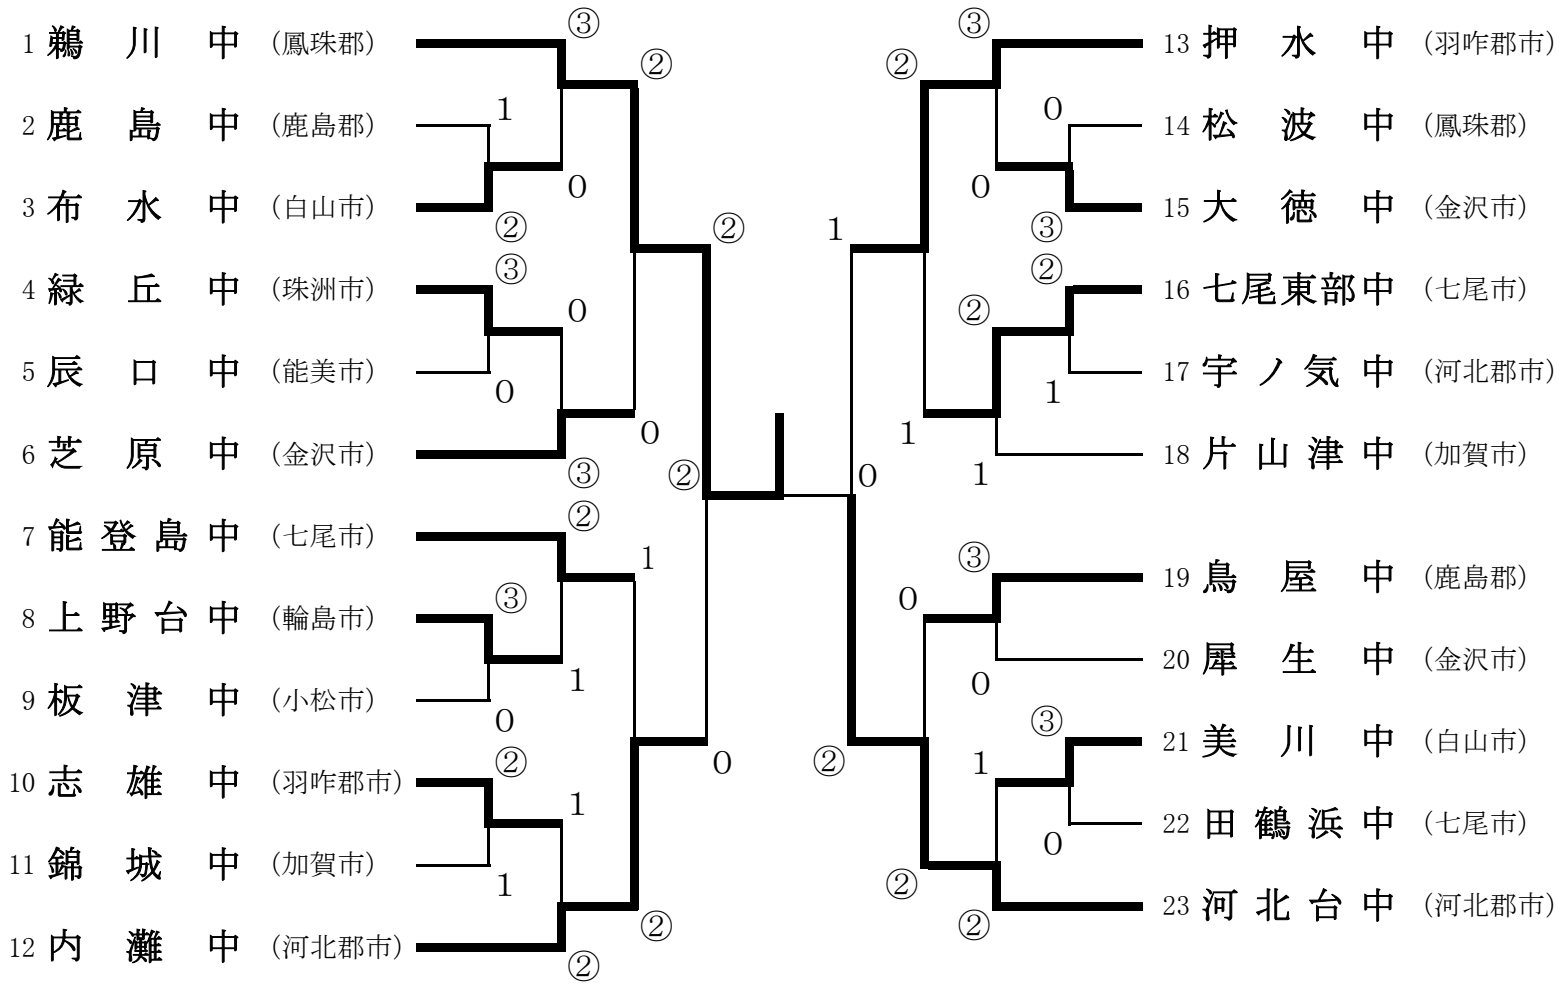

【女子団体戦】

平成22年1月11日(月・祝)

1~12
会場・・・七尾総合体育館

13~23
会場・・・城山体育館

女子準決勝戦

鶺川中 ② = 0 内灘中
 山下・久山 ④ - 0 宮本・大谷
 橋本・中田 ④ - 1 飴谷・田丸
 井田・道地 - 洞庭・松岡

押水中 1 = ② 河北台中
 木村・法花堂 ④ - 1 麿香・大野
 森川・片原 0 - ④ 赤井・内潟
 南谷・北 1 - ④ 辻・虎谷

女子決勝戦

鶺川中 ② = 0 河北台中
 橋本・中田 ④ - 1 麿香・大野
 山下・久山 ④ - 0 赤井・内潟
 井田・道地 - 辻・虎谷

女子優勝 鶺川 中学校
 2位 河北台 中学校
 3位 内灘 中学校
 3位 押水 中学校