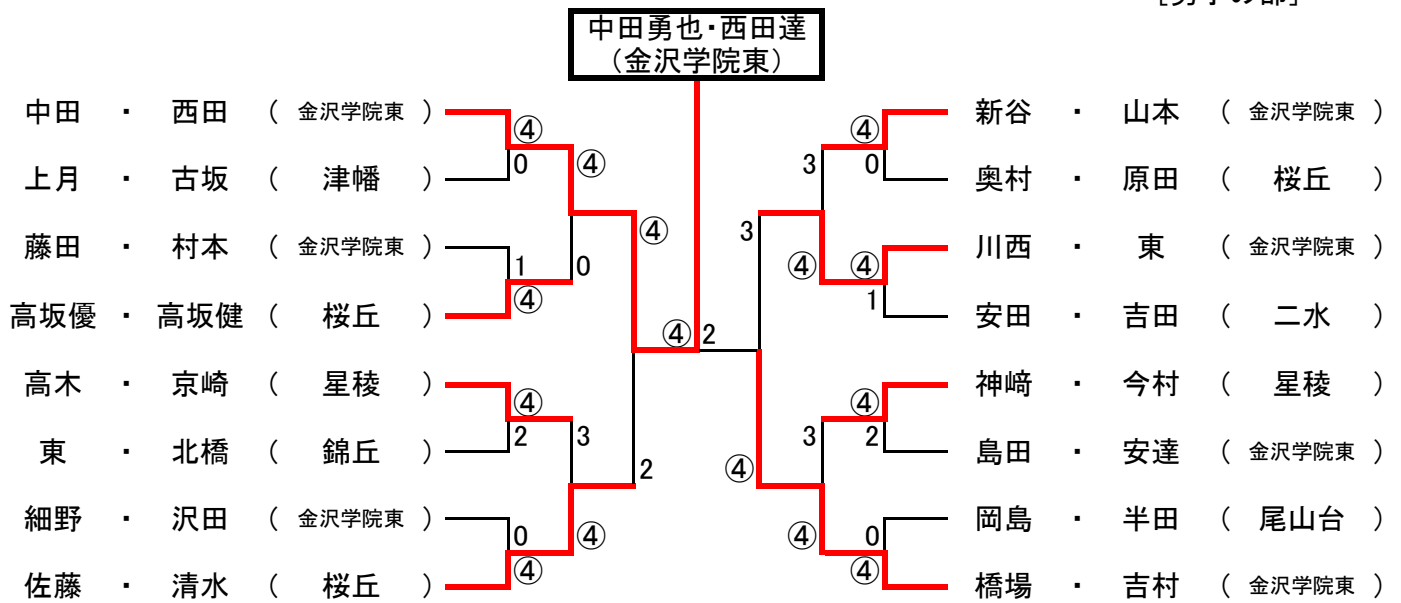

平成22年度 石川県高等学校総体 金沢地区予選

ベスト16より
出場63ペア

H22.4.28
於：城北市民テニスコート
[男子の部]

ベスト16より
出場70ペア

[女子の部]