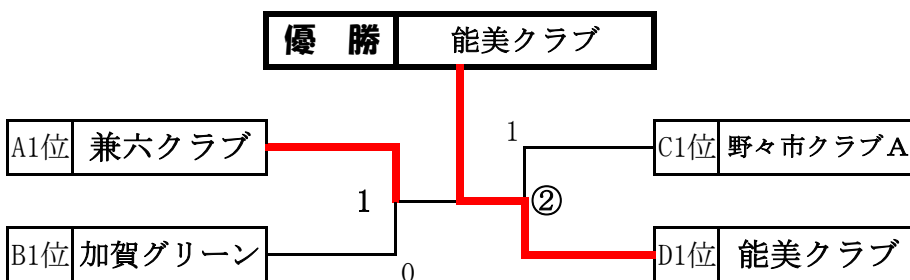

クラブ選手権大会

男子

予選リーグ

A	チ - ム	1	2	3	勝率	差	順位
1	兼六クラブ		②	③	2 / 2		1
2	野々市クラブB	1		③	1 / 2		2
3	かほくクラブB	0	0		0 / 2		3

B	チ - ム	1	2	3	4	勝率	差	順位
1	加賀グリーンクラブ		②	③	③	3 / 3		1
2	一球会	1		1	0	0 / 3		4
3	城北南月クラブ	0	②		1	1 / 3		3
4	中能登町STA	0	③	②		2 / 3		2

C	チ - ム	1	2	3	勝率	差	順位
1	野々市クラブA		③	③	2 / 2		1
2	チームゆわく	0		②	1 / 2		2
3	つるぎクラブA	0	1		0 / 2		3

D	チ - ム	1	2	3	勝率	差	順位
1	能美クラブ		③	③	2 / 2		1
2	つるぎクラブB	0		1	0 / 2		3
3	かほくクラブA	0	②		1 / 2		2

決勝トーナメント

女子

	チ - ム	1	2	3	勝率	差	順位
1	加賀グリーンクラブ		③	③	2 / 2		1
2	ふたばクラブ	0		③	1 / 2		2
3	かほくクラブ	0	0		0 / 2		3