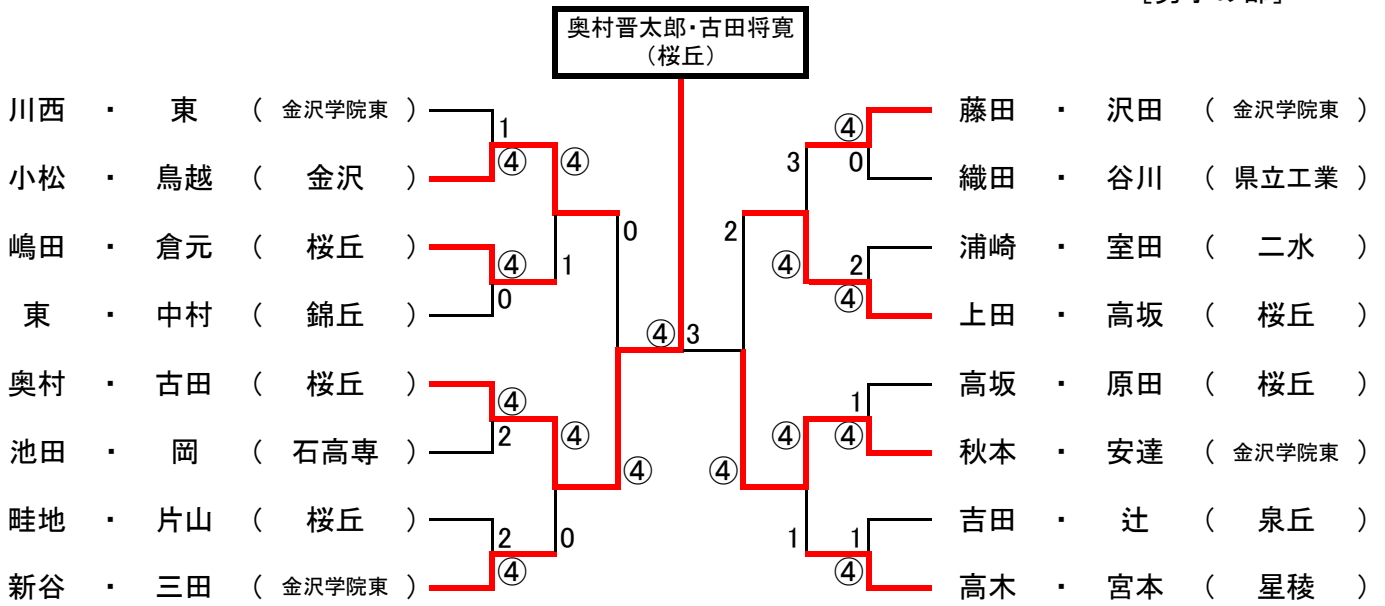

平成22年度 金沢地区高等学校夏季大会

ベスト16より
出場45ペア

H22.8.19
於：城北市民テニスコート
[男子の部]

ベスト16より
出場53ペア

[女子の部]