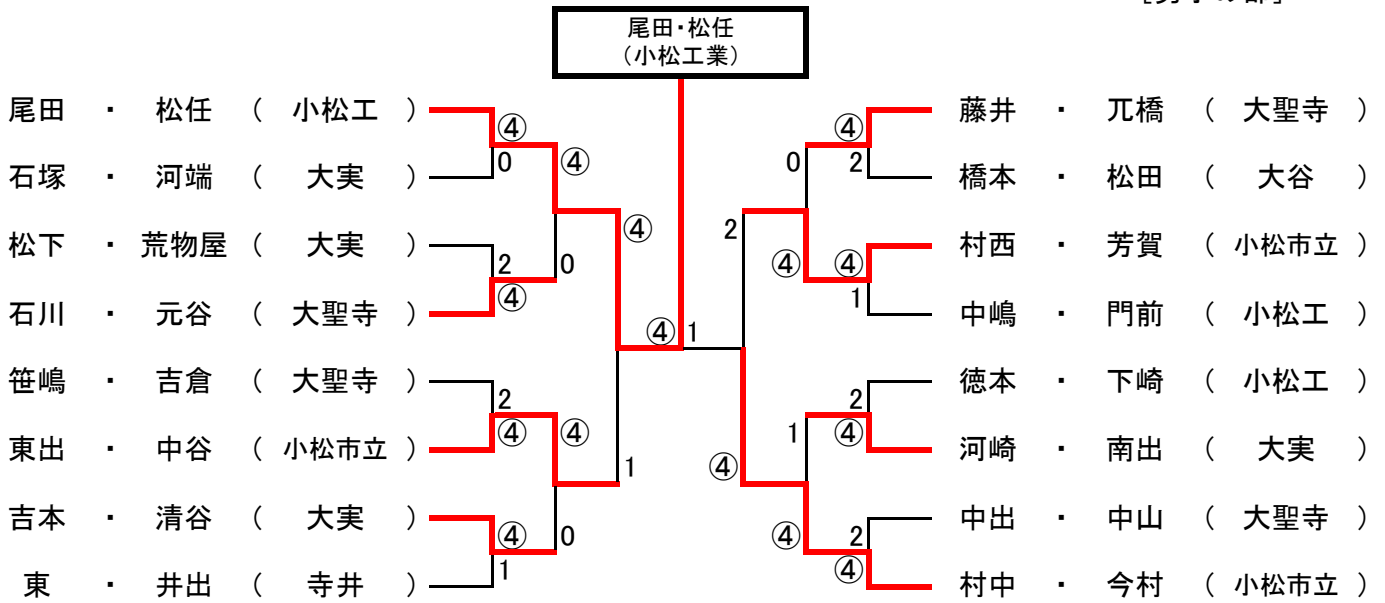

# 平成22年度 加賀地区高等学校インドア大会

ベスト16より  
出場47ペア

H23.2.12  
於:サンアリーナ川北  
[男子の部]

ベスト16より  
出場34ペア

H23.2.11  
於:サンアリーナ川北  
[女子の部]