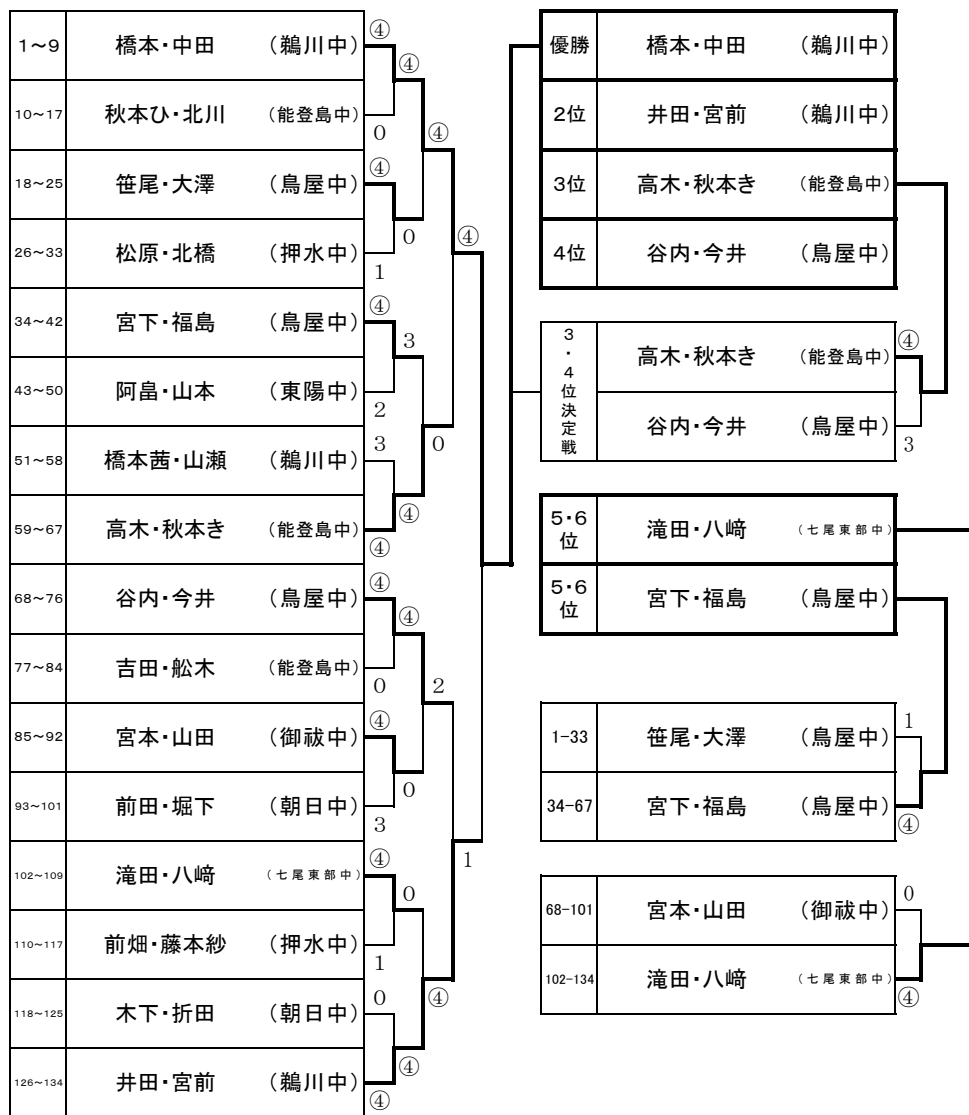

女子個人戦 BEST16

女子個人戦 BEST17-32

BEST 24 (具体出場権獲得)