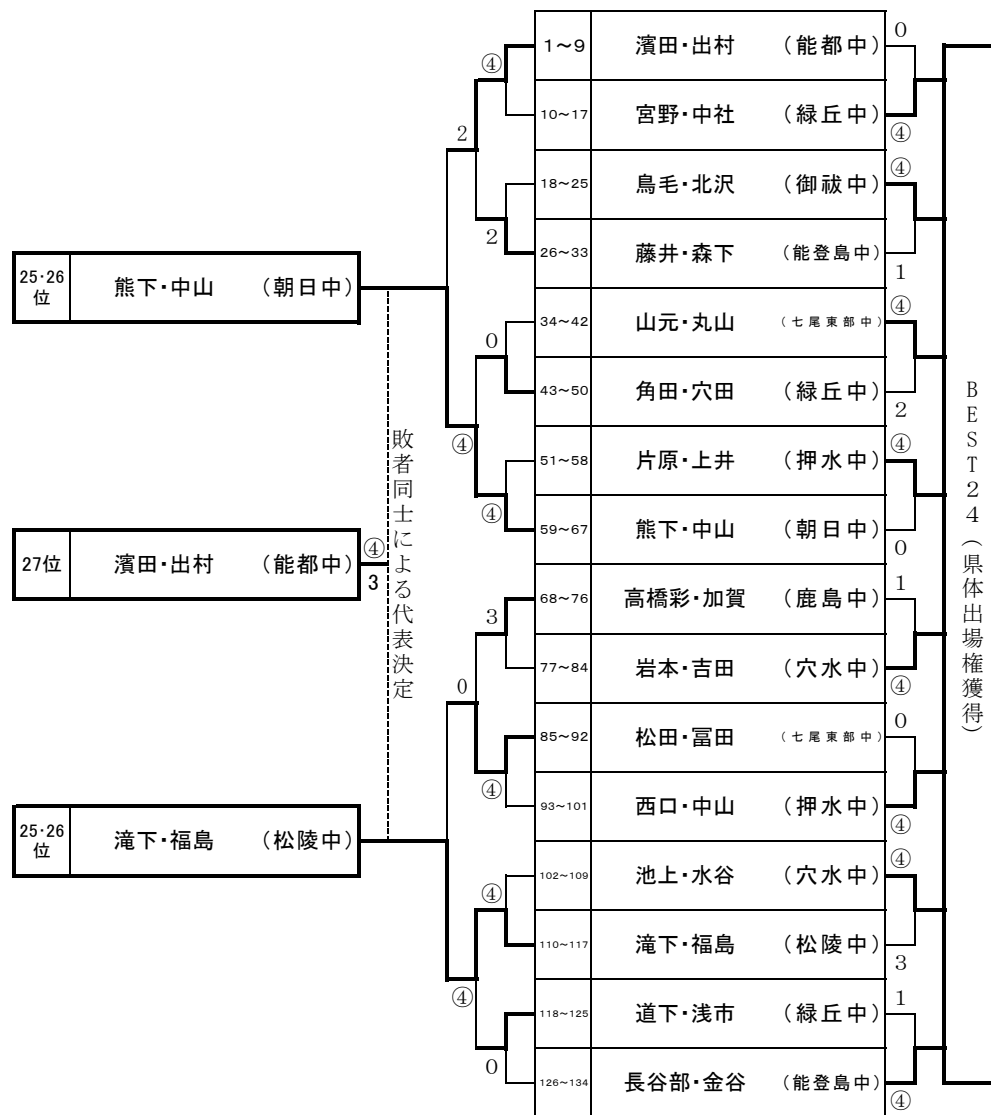

女子個人戦 BEST16

女子個人戦 BEST17-32

BEST 24 (具体出場権獲得)