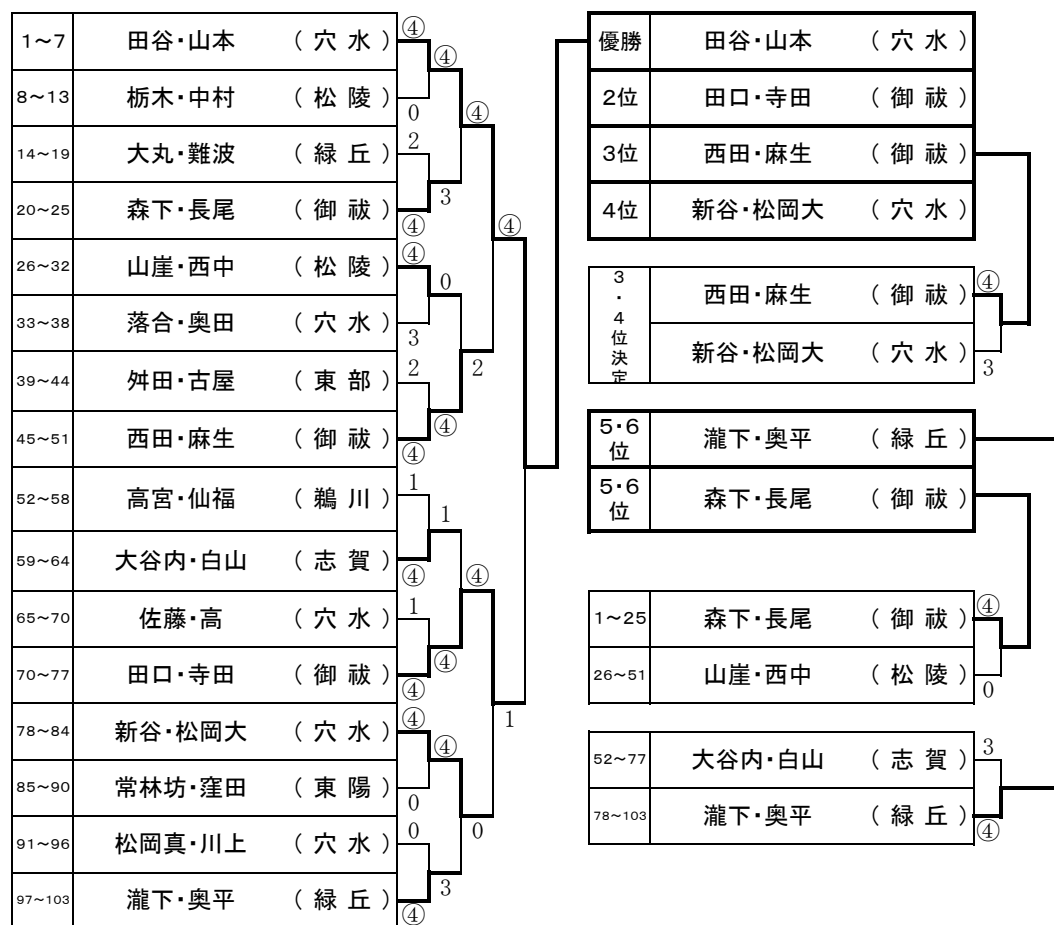

男子個人戦 BEST16 (県体出場権獲得)