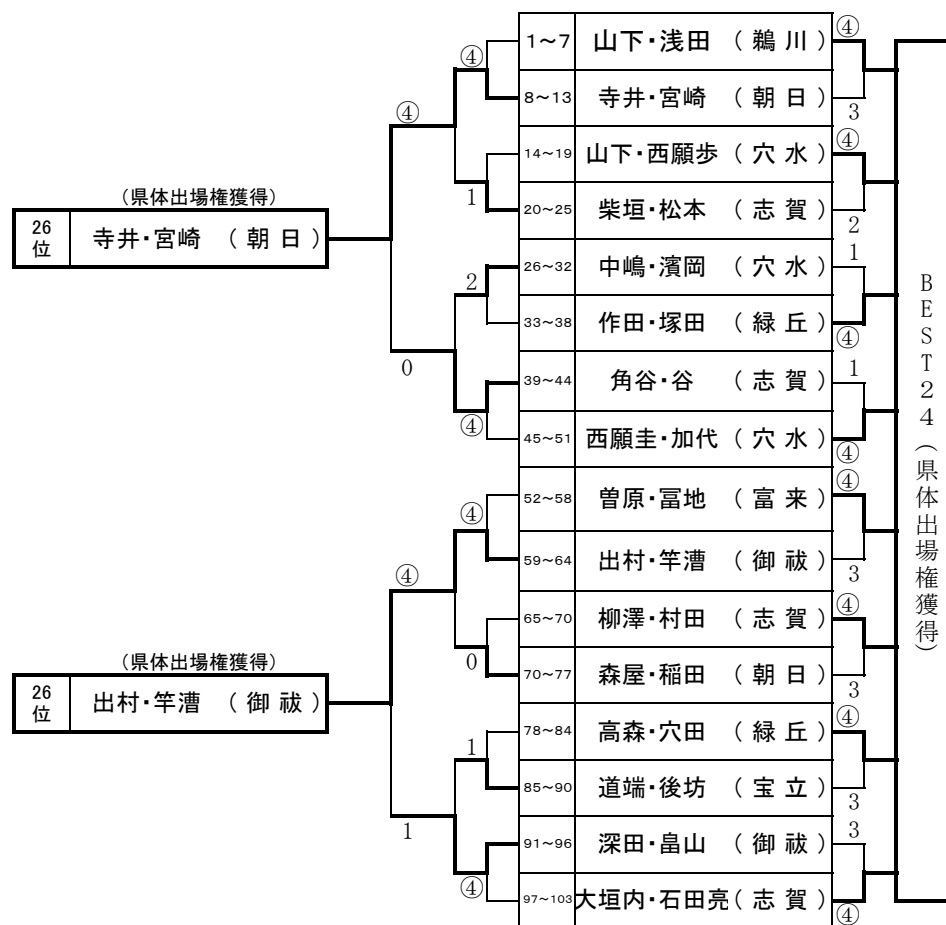

男子個人戦 BEST17-32