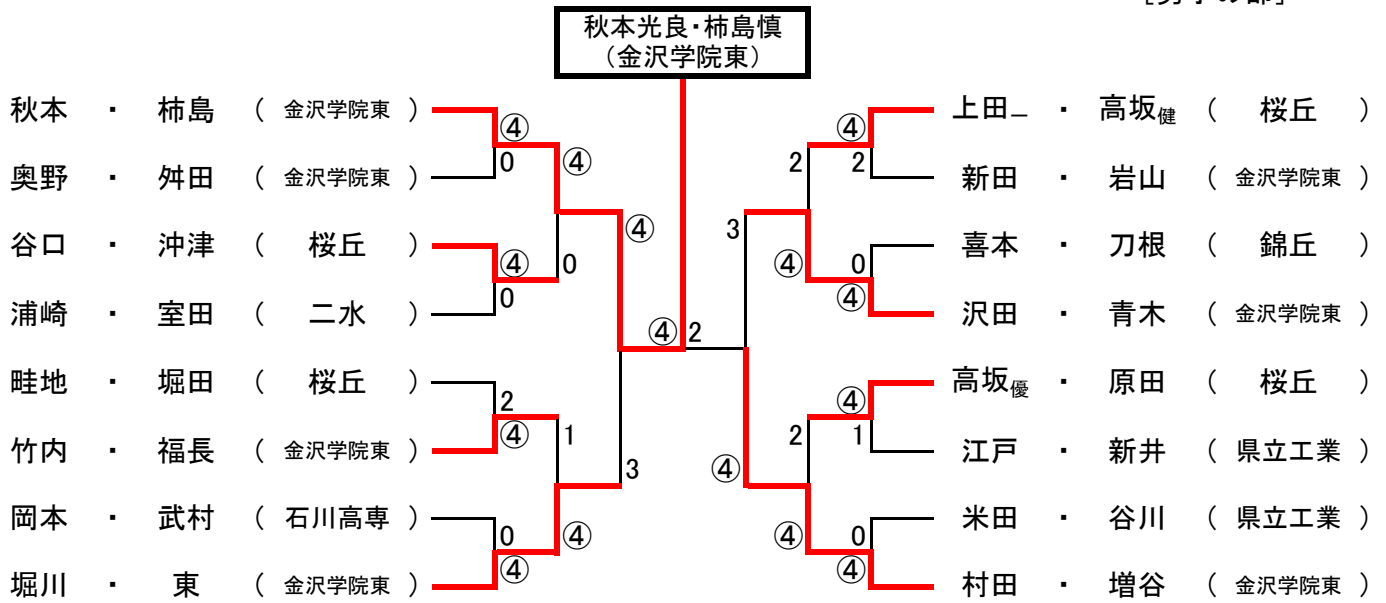

# 平成24年度 県高校総体 金沢地区予選会

ベスト16より  
出場72ペア

H24.4.26  
於: 城北市民テニスコート  
[男子の部]

ベスト16より  
出場64ペア

[女子の部]