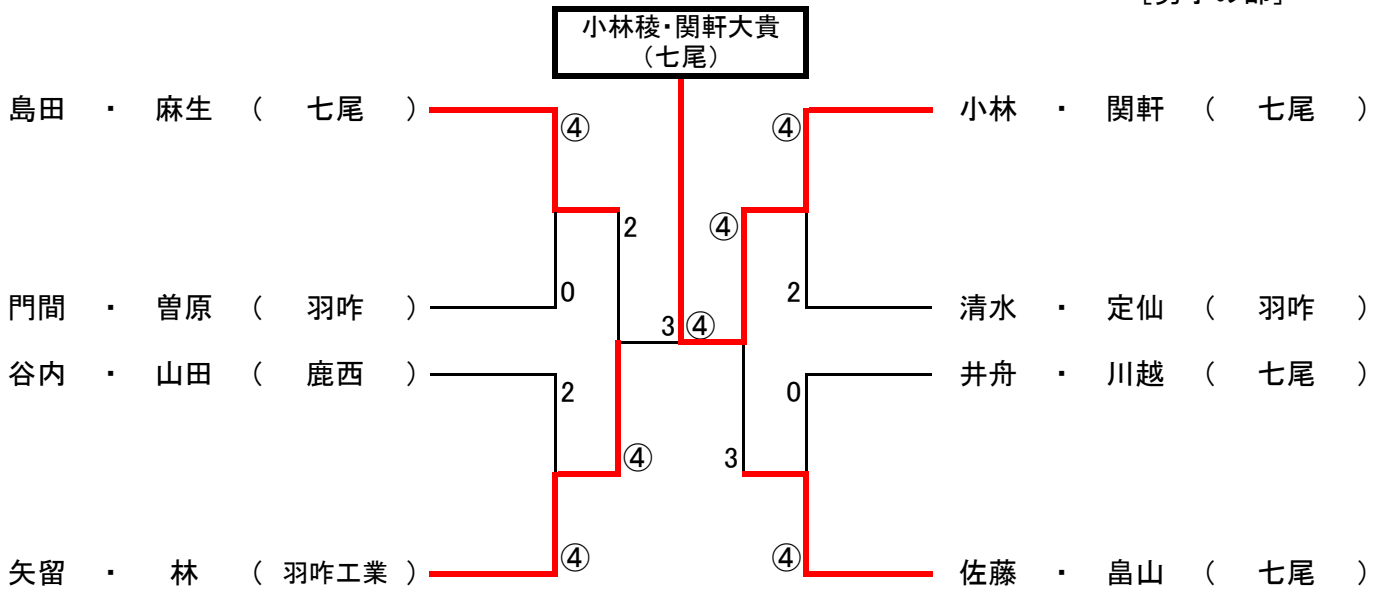

平成24年度 七尾地区高等学校秋季大会

ベスト8より
出場24ペア

H24.9.13
於: 希望ノ丘テニスコート
[男子の部]

ベスト12より
出場34ペア

[女子の部]