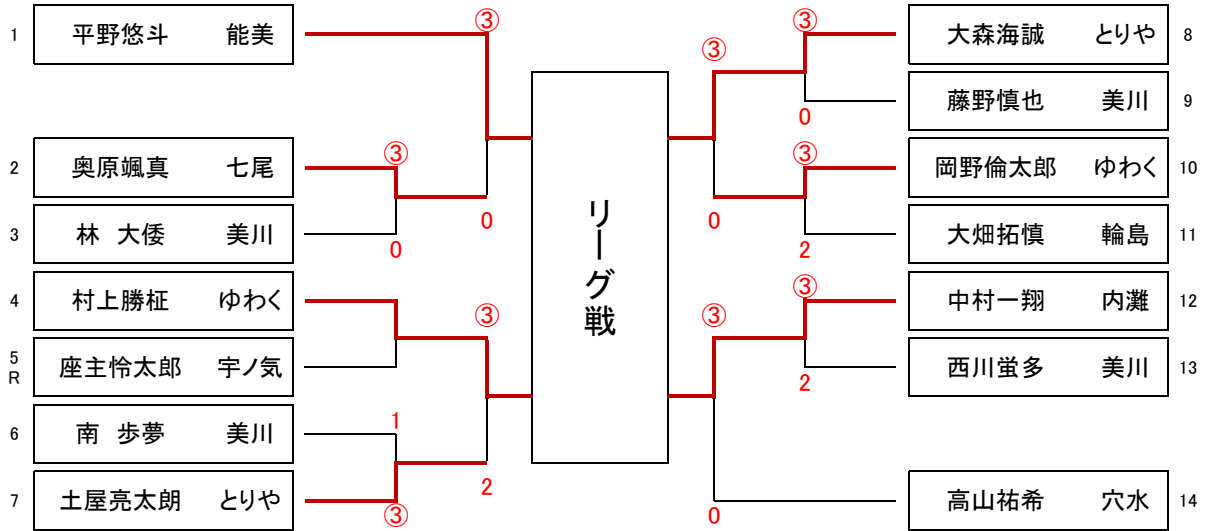

## 6年男子

名	前	所属	A	B	C	D	勝	負	得失	順位
A	平野悠斗	能美	-	1	2	③	1	2		3
B	大森海誠	とりや	③	-	2	③	2	1		2
C	村上勝柁	ゆわく	③	③	-	2	2	1		1
D	中村一翔	内灘	0	2	③	-	1	2		4

## 6年女子

名	前	所属	A	B	C	D	勝	負	得失	順位
A	宮村優花	宝	-	③	③	③	3	0		1
B	若林純礼	河北台	0	-	③	③	2	1		2
C	田井碧	河北台	1	1	-	1	0	3		4
D	田川真衣	宝	2	2	③	-	1	2		3