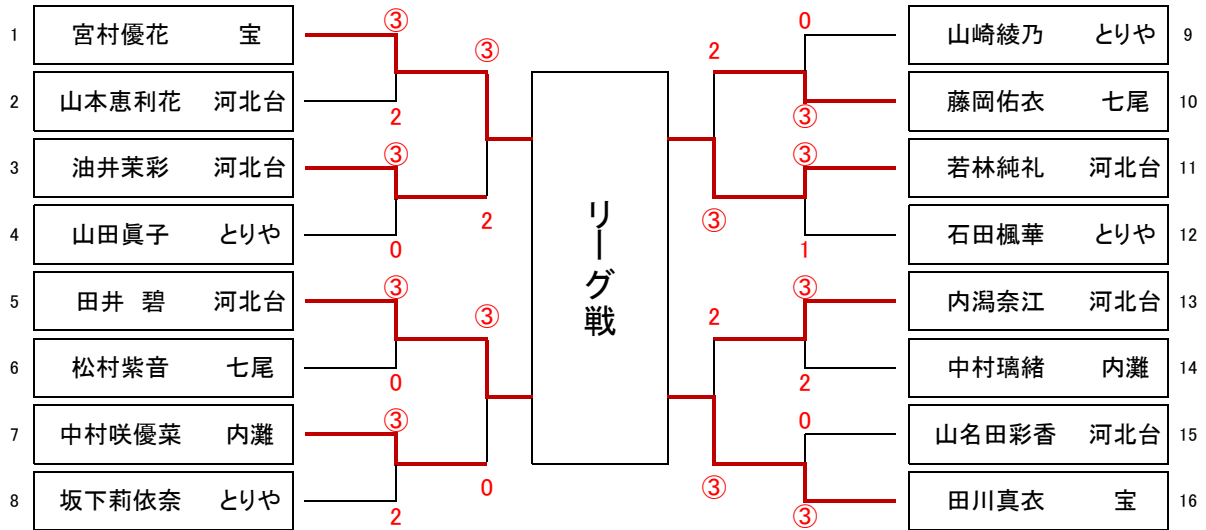

## 6年男子

名	前	所属	A	B	C	D	勝	負	得失	順位
A	平野悠斗	能美	-	1	2	③	1	2		3
B	大森海誠	とりや	③	-	2	③	2	1		2
C	村上勝柁	ゆわく	③	③	-	2	2	1		1
D	中村一翔	内灘	0	2	③	-	1	2		4

## 6年女子

名	前	所属	A	B	C	D	勝	負	得失	順位
A	宮村優花	宝	-	③	③	③	3	0		1
B	若林純礼	河北台	0	-	③	③	2	1		2
C	田井碧	河北台	1	1	-	1	0	3		4
D	田川真衣	宝	2	2	③	-	1	2		3