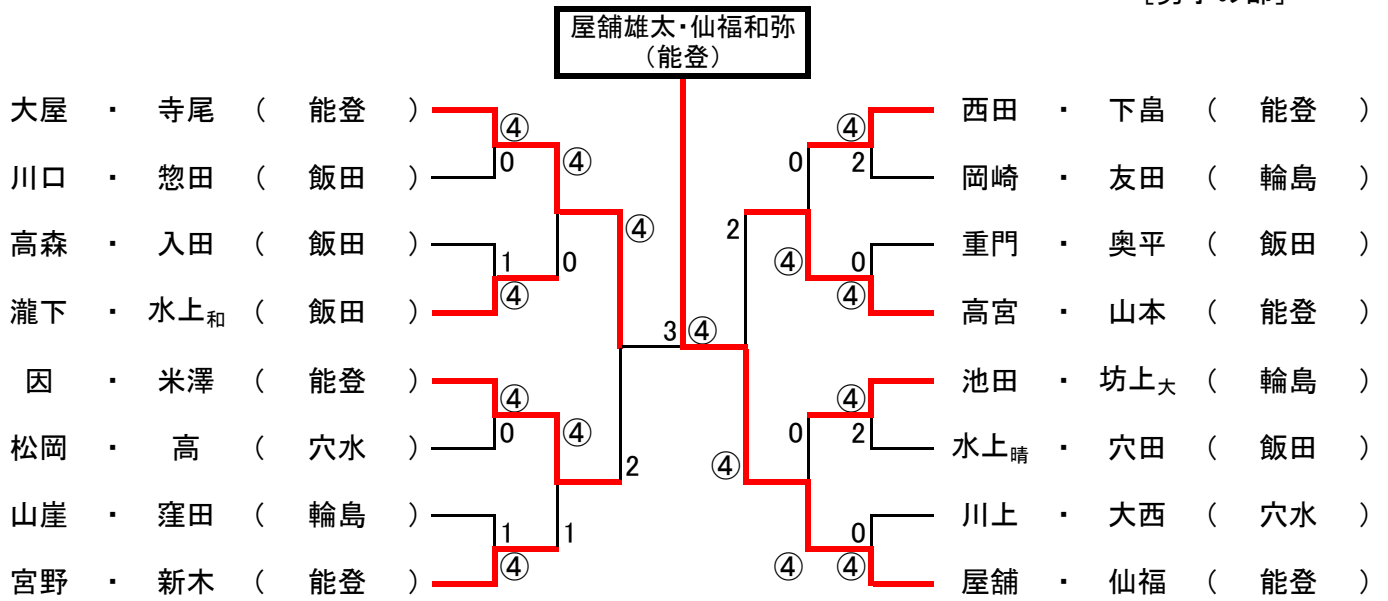

# 平成25年度 県高校総体 能登地区予選会

ベスト16より  
出場32ペア

H25.4.25  
於:能都健民テニスコート  
[男子の部]

ベスト16より  
出場23ペア

[女子の部]