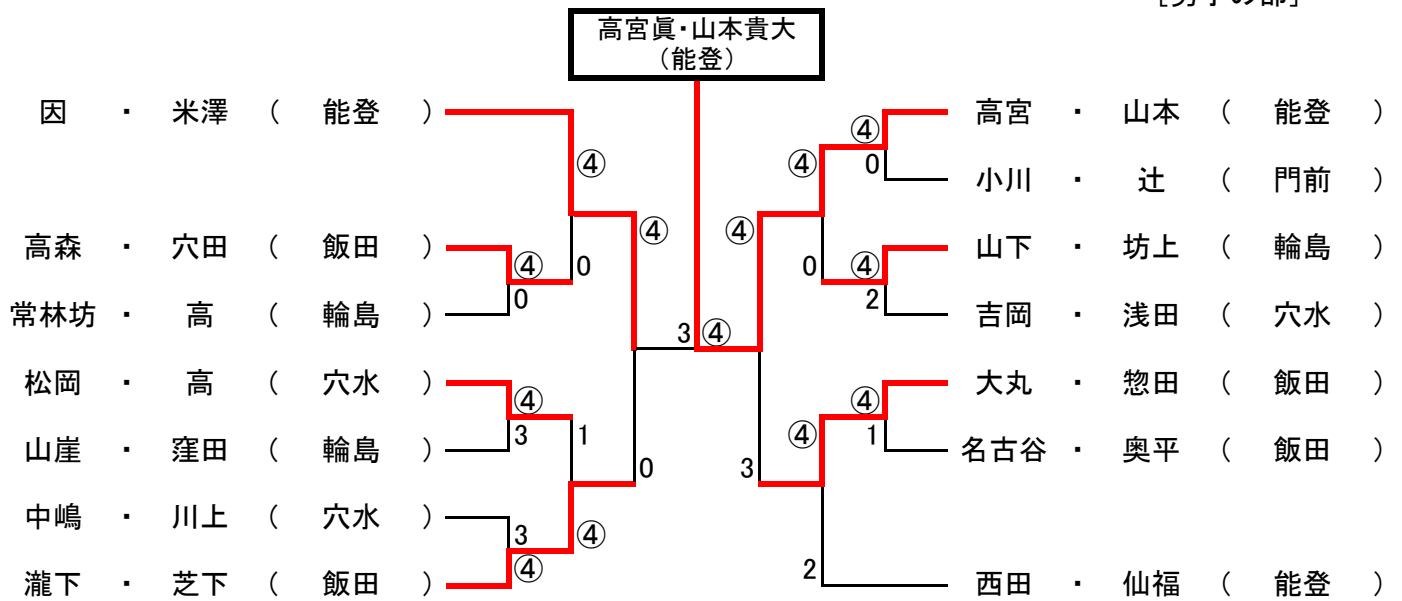

平成25年度 能登地区高等学校秋季大会

ベスト14より

H25.9.19
於: 能都健民テニスコート
[男子の部]

ベスト9より

[女子の部]