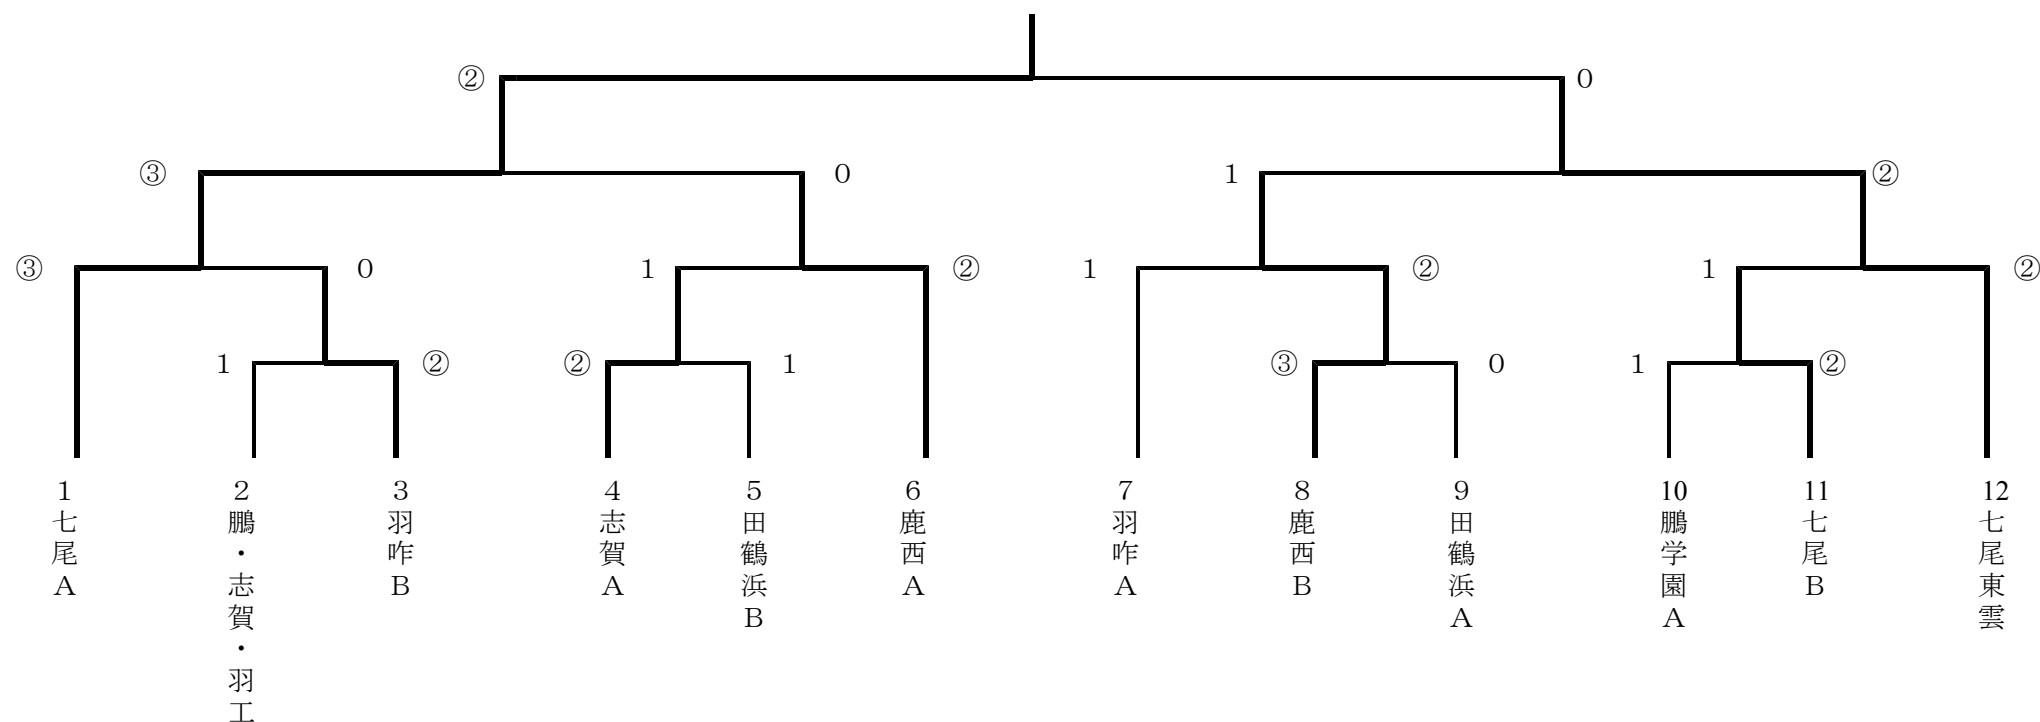

平成25年度 七尾地区高等学校ソフトテニスインドア大会

2014. 2. 11

【女子】

- ※ 七尾 B のみ未満です。
- ※ 7ゲームで行います。(但し、敗者戦は5ゲーム)
- ※ 勝敗が決しても3対戦まで行います。(敗者戦も同じ)
- ※ 審判は相互審判です。(但し、決勝戦は準決勝の敗者校)
- ※ 決勝は2面展開で行い、2点先取時点で終了とします。(第1対戦が終了していなくても)

【進行表】

Aコート	Bコート
2 - 3	8 - 9
4 - 5	10 ~ 11
1 ~ 3	7 ~ 9
4 ~ 6	10 ~ 12
敗者戦	敗者戦
1 ~ 6	7 ~ 12
1 ~ 12	

平成25年度 七尾地区高等学校ソフトテニスインドア大会

2014. 2. 11

【男子】

〈Aリーグ〉

	1 七尾 A	2 志賀 A	3 羽咋 B	4 鹿西 A	勝	負	順位
1 七尾 A		③	③	③	3	0	1
2 志賀 A	0		③	②	2	1	2
3 羽咋 B	0	0		1	0	3	4
4 鹿西 A	0	1	②		1	2	3

【進行表】

Aコート	Bコート
1 - 2	1 - 2
3 - 4	3 - 4
1 - 3	1 - 3
2 - 4	2 - 4
2 - 3	2 - 3
1 - 4	1 - 4
決勝戦	

〈Bリーグ〉

	1 羽咋工	2 七尾 C	3 七尾 B	4 羽咋 A	勝	負	順位
1 羽咋工		③	1	③	2	1	2
2 七尾 C	0		1	1	0	3	4
3 七尾 B	②	②		②	3	0	1
4 羽咋 A	0	②	1		1	2	3

決勝戦

- ※ 7ゲームで行います。
- ※ 審判は相互審判です。(但し、決勝戦は各リーグ2位校)
- ※ 決勝は2面展開で行い、2点先取時点で終了とします。  
(第1対戦が終了していなくても)