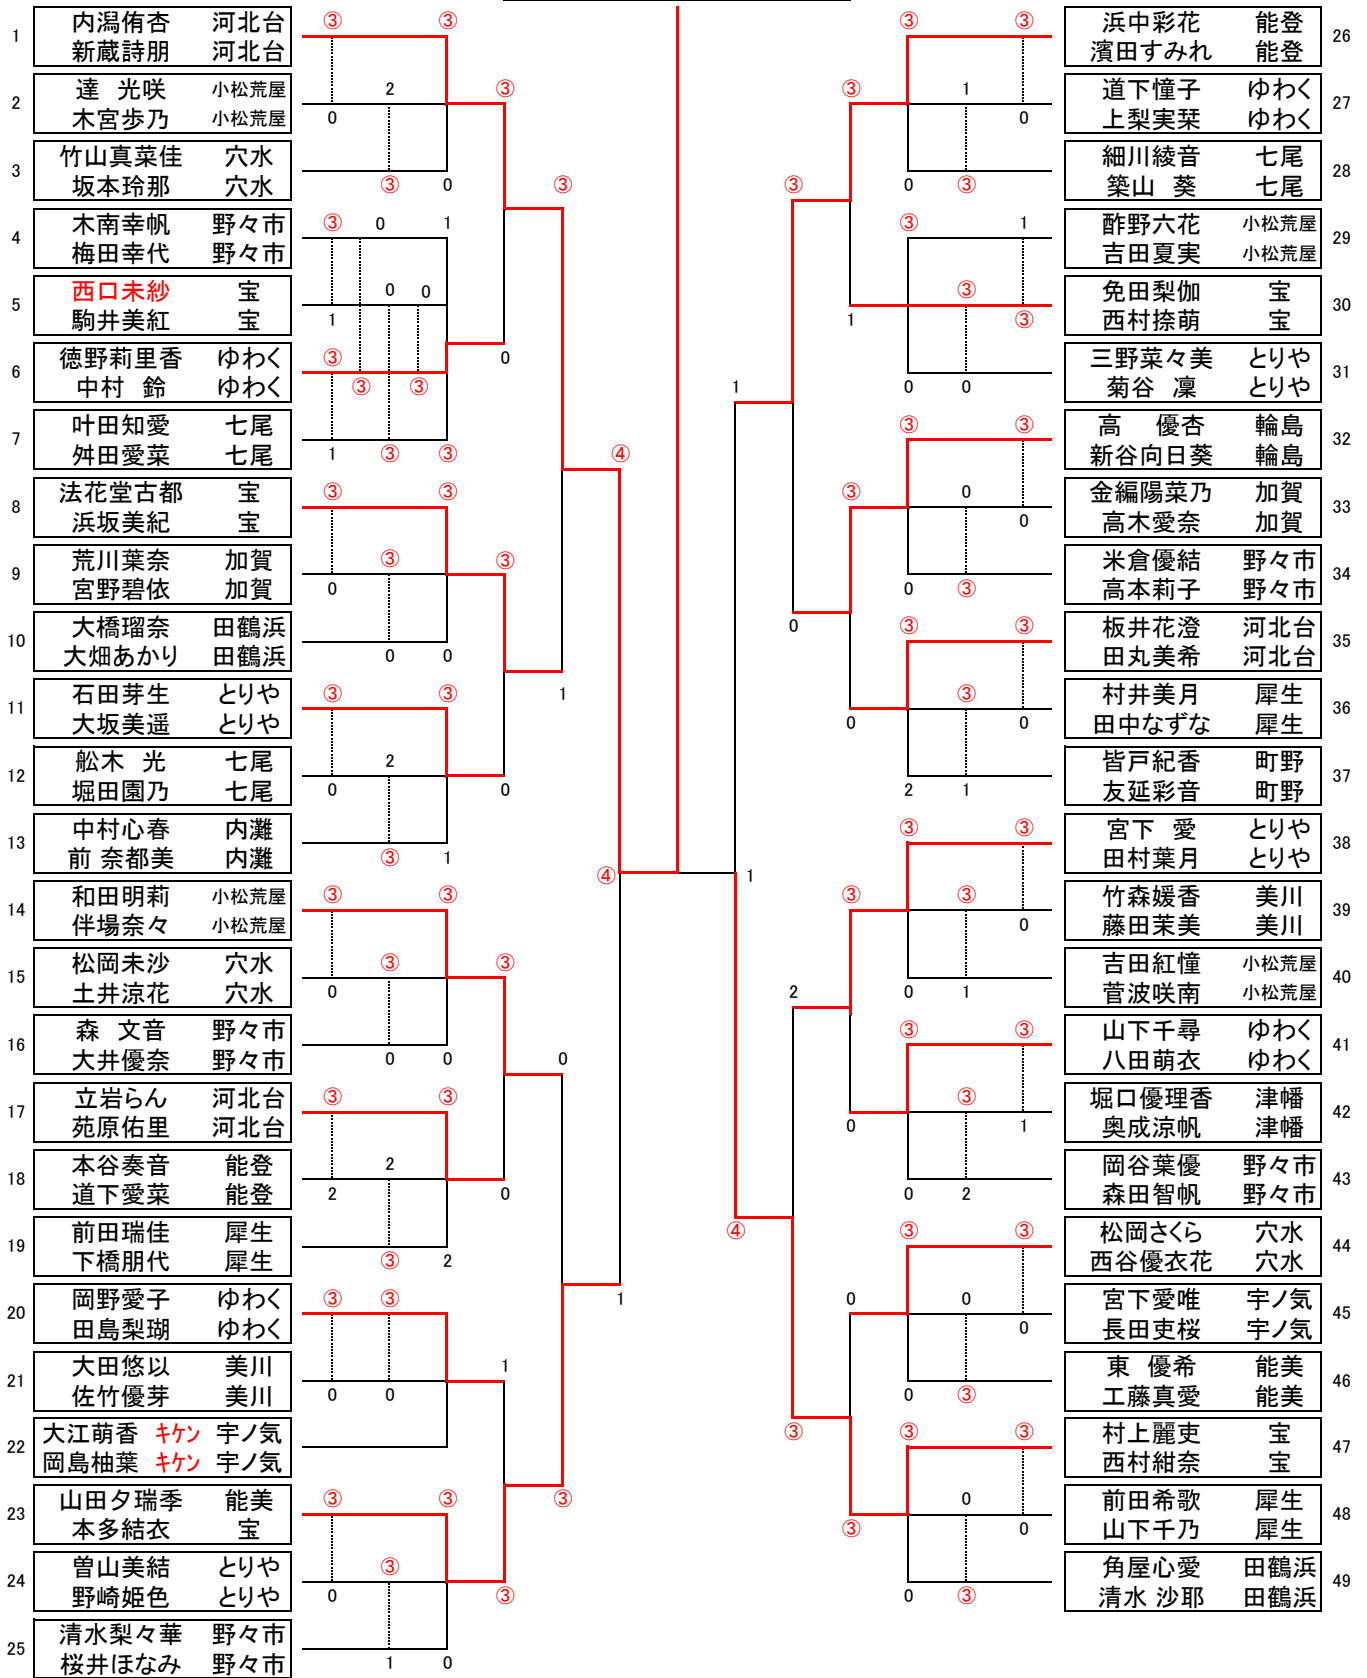

男子

浜田倫太郎 七尾
松村零音 七尾

(順位決定戦)

松本 隼 輪島
竹田 凌 小松荒屋

④

0

宮本 陸 七尾
松村龍音 七尾

北信越代表決定戦

各リーグ2位のペアで抽選を行い対戦を決定しますので、放送に注意願います。

1試合目の審判は1、6、7、12に決定したペアから1名ずつ出てください。

その後は敗者審判をお願いします。

時間の関係でゲーム数に変更の可能性があります。

女子

内瀧侑杏 新蔵詩朋	河北台 河北台
--------------	------------

(順位決定戦)

山田夕瑞季	能美
本多結衣	宝