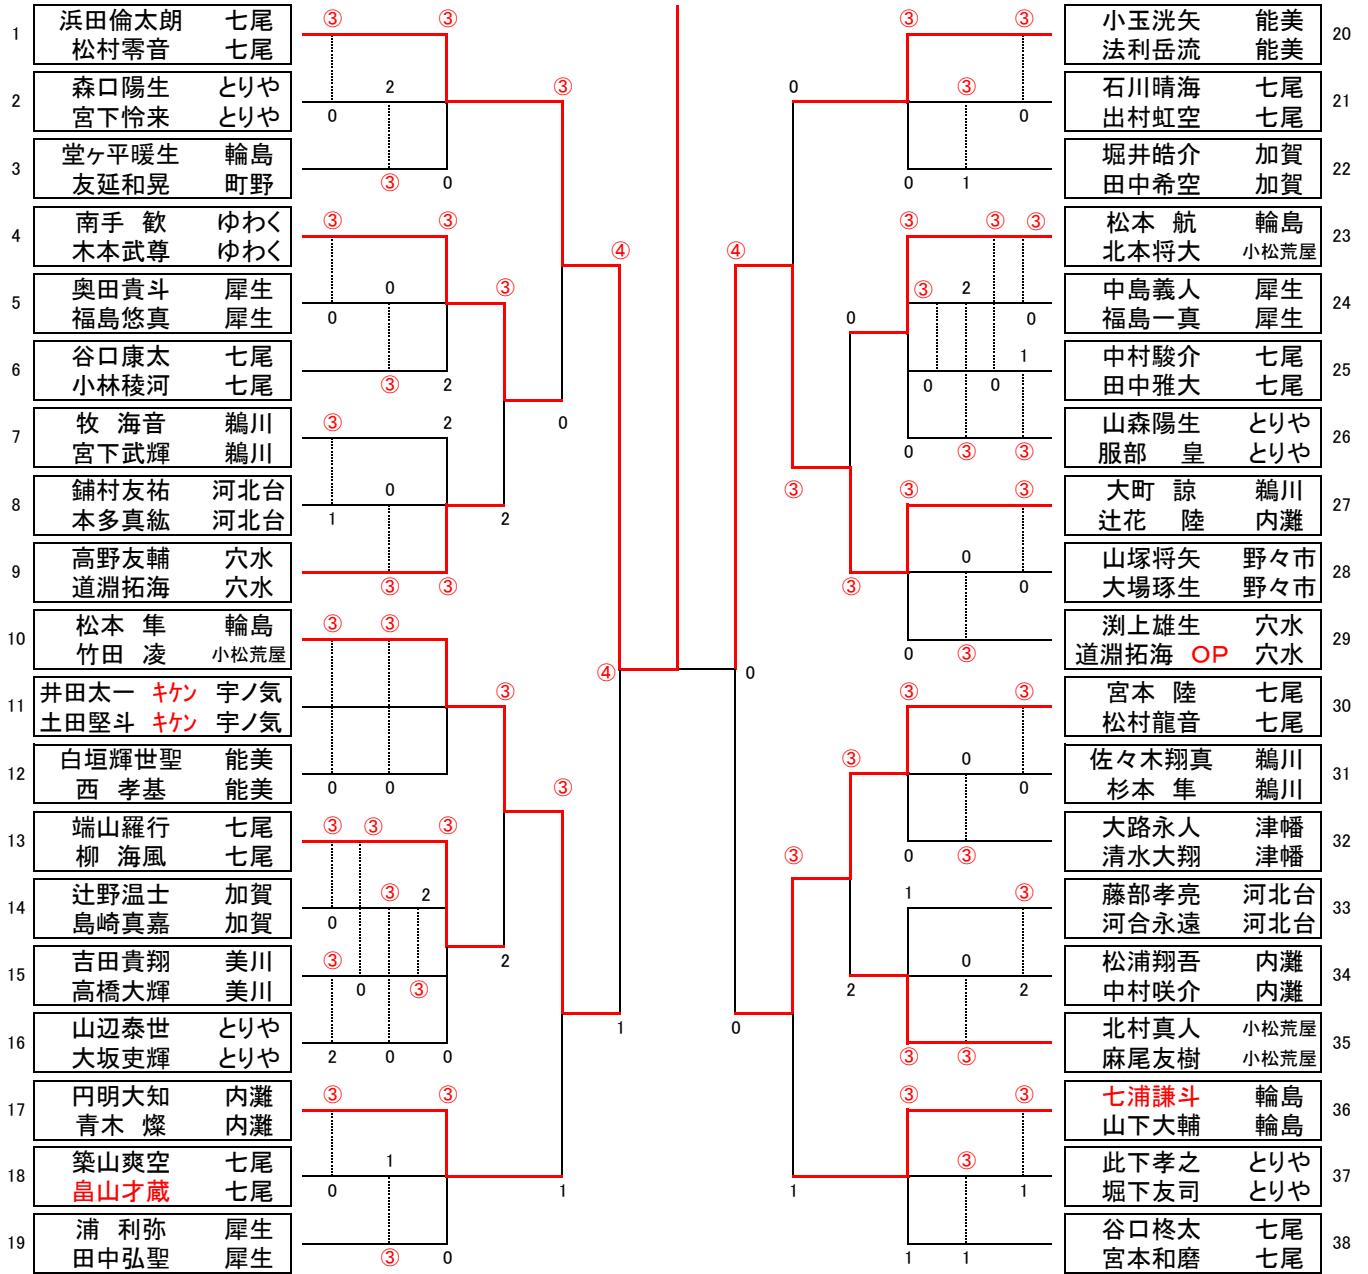

男子

浜田倫太郎 七尾
松村零音 七尾

(順位決定戦)

松本 隼 輪島
竹田 凌 小松荒屋

④

0

宮本 陸 七尾
松村龍音 七尾

北信越代表決定戦

各リーグ2位のペアで抽選を行い対戦を決定しますので、放送に注意願います。

1試合目の審判は1、6、7、12に決定したペアから1名ずつ出てください。

その後は敗者審判をお願いします。

時間の関係でゲーム数に変更の可能性があります。

女子

内瀧侑杏 新蔵詩朋	河北台 河北台
--------------	------------

(順位決定戦)

山田夕瑞季	能美
本多結衣	宝

浜中彩花	能登
濱田すみれ	能登