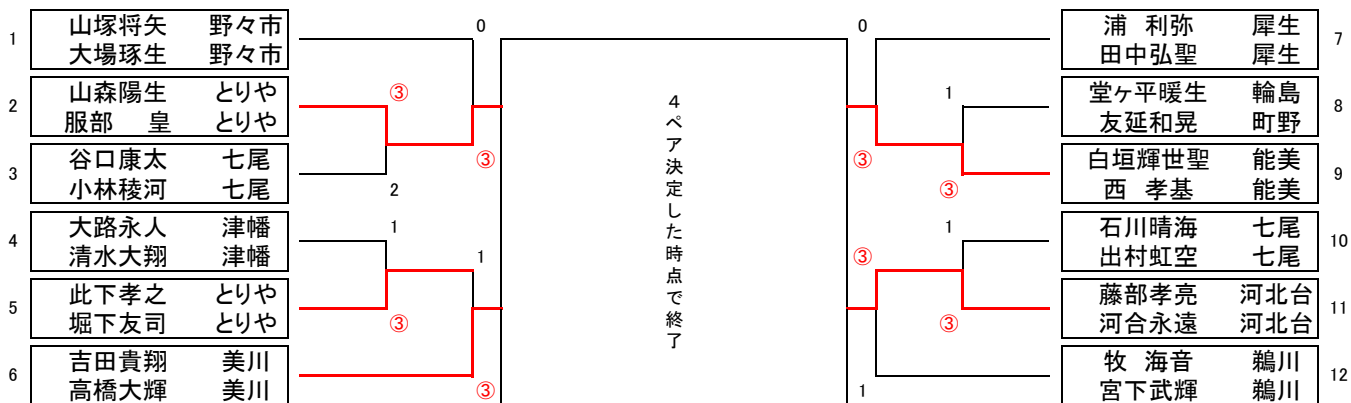

男子

浜田倫太郎 七尾
松村零音 七尾

(順位決定戦)

松本 隼 輪島
竹田 凌 小松荒屋

④

0

宮本 陸 七尾
松村龍音 七尾

北信越代表決定戦

各リーグ2位のペアで抽選を行い対戦を決定しますので、放送に注意願います。

1試合目の審判は1、6、7、12に決定したペアから1名ずつ出てください。

その後は敗者審判をお願いします。

時間の関係でゲーム数に変更の可能性があります。

女子

内瀧侑杏 新蔵詩朋	河北台 河北台
--------------	------------

(順位決定戦)

山田夕瑞季	能美
本多結衣	宝