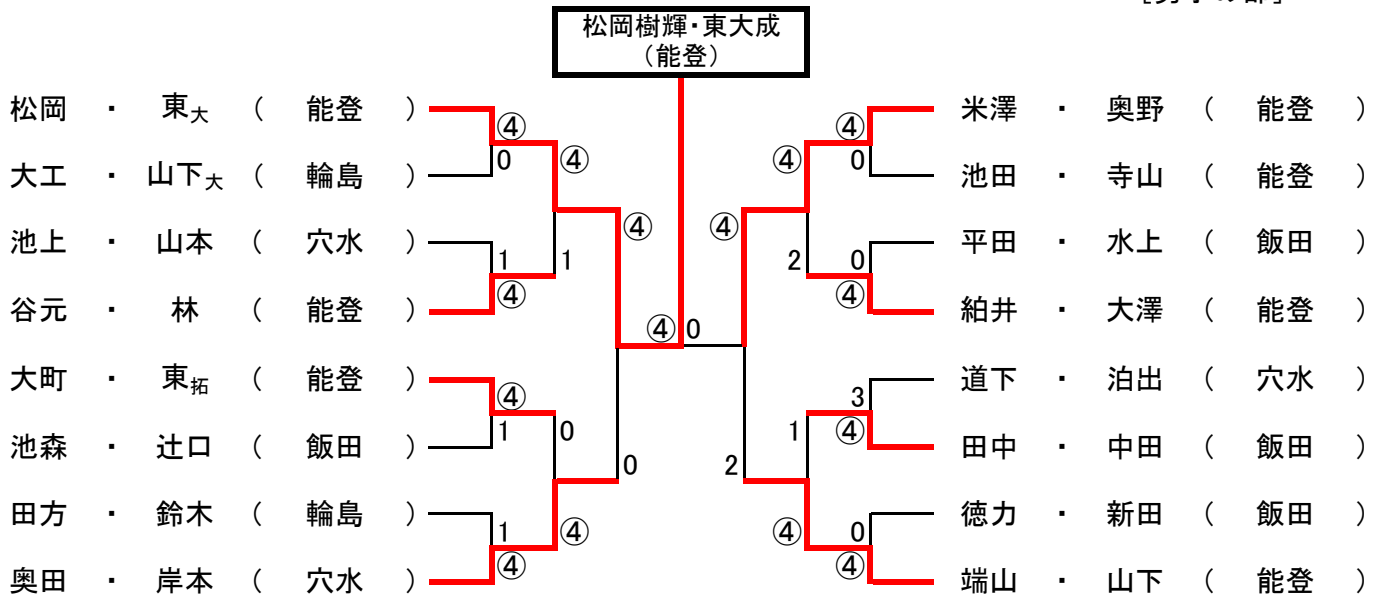

平成27年度 能登地区高等学校夏季大会

ベスト16より
出場30ペア

H27.8.18
於：能都健民テニスコート
[男子の部]

ベスト10より
出場15ペア

[女子の部]