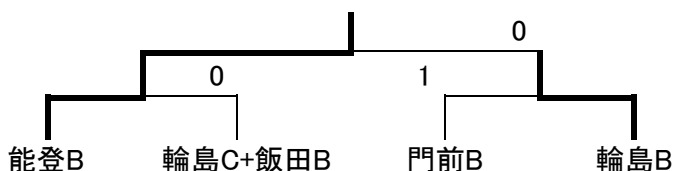

平成27年度 能登地区高校ソフトテニス秋季大会(男子団体戦)

平成27年9月17日(木)実施 (会場 能都健民テニスコート)

- ※ 能登A(4), B(3) 輪島A(4), B(3), C(2) 飯田A(4), B(1) 門前A(3.5), B(2) 穴水(3)
- ※ Aチーム5チームで総当たりリーグ戦を行なう
- ※ 1、2、3、4位がそれぞれ新人戦第1シード、第2シード、第8シード、第8シードの権利を与えられる。
- ※ 相互審判で2面展開とする。
- ※ 能登B(3)、輪島B(3)、輪島C(2)+飯田B(1)、門前B(2)の4チームでトーナメント戦

【Aチームリーグ戦】

		1	2	3	4	5	勝	負	順位
1	能登A		③	③	③	③	4	0	1
2	門前A	0		0	0	0	0	4	5
3	輪島A	0	③		0	0	1	3	4
4	飯田A	0	③	③		0	2	2	3
5	穴水	0	③	③	③		3	1	2

【B、Cチームトーナメント戦】

【試合順】

	1, 2コート	3, 4コート	5, 6コート
第1試合	1-2	3-4	能登B-輪C飯B
2	1-3	2-5	門前B-輪島B
3	2-3	4-5	決勝戦
4	1-4	3-5	
5	1-5	2-4