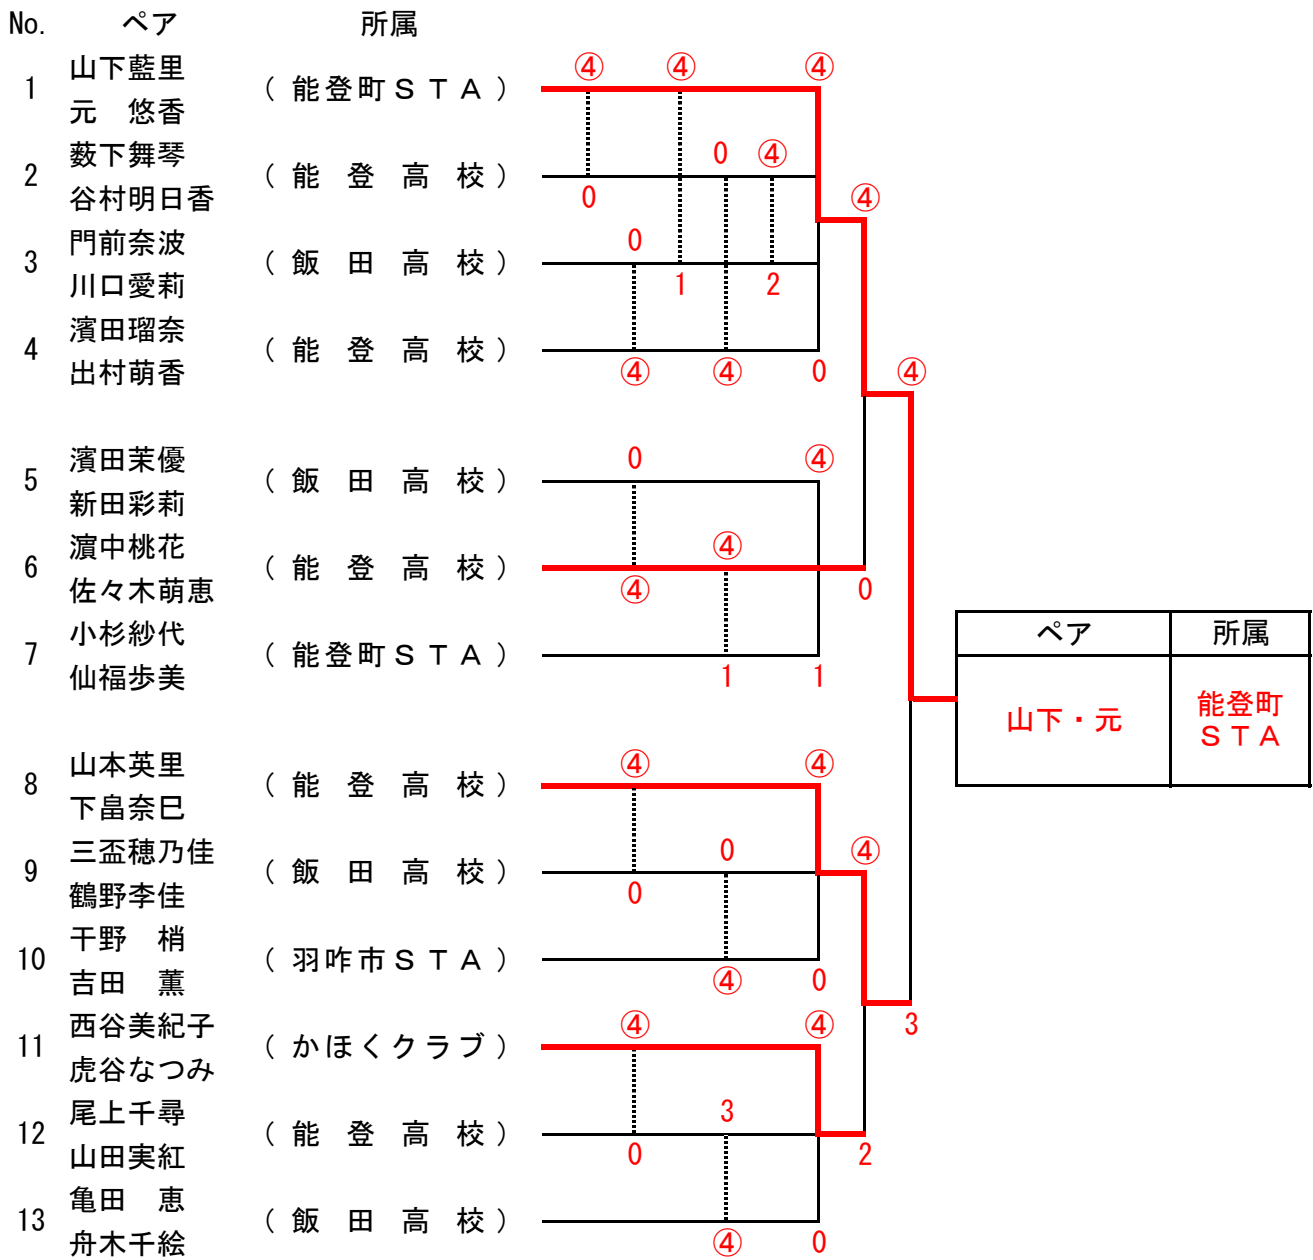

第30回山田杯争奪ソフトテニス選手権大会 一般男子の部

2015. 11. 3 / 石川県能登町
石川県立能都健民テニスコート

ペア	所属
因・米澤	能登高

一般女子の部

二部 (35歳以上男女混合)

No.	ペア	所属	1	2	3	4	勝率	得ゲーム	ゲーム差	順位
1	川崎 優 宮村 憲治	(野々市クラブ)		④	1	④	2/3	5-6	-1	3
2	川端 政男 高山 邦夫	(能登町 S T A)	1		0	1	0/3			4
3	高山 隆史 森 崇	穴水町 S T A (かほくクラブ)	④	④		2	2/3	6-5	+1	1
4	小原 信幸 中宮 篤志	(能登町 S T A)	2	④	④		2/3	6-6	±0	2