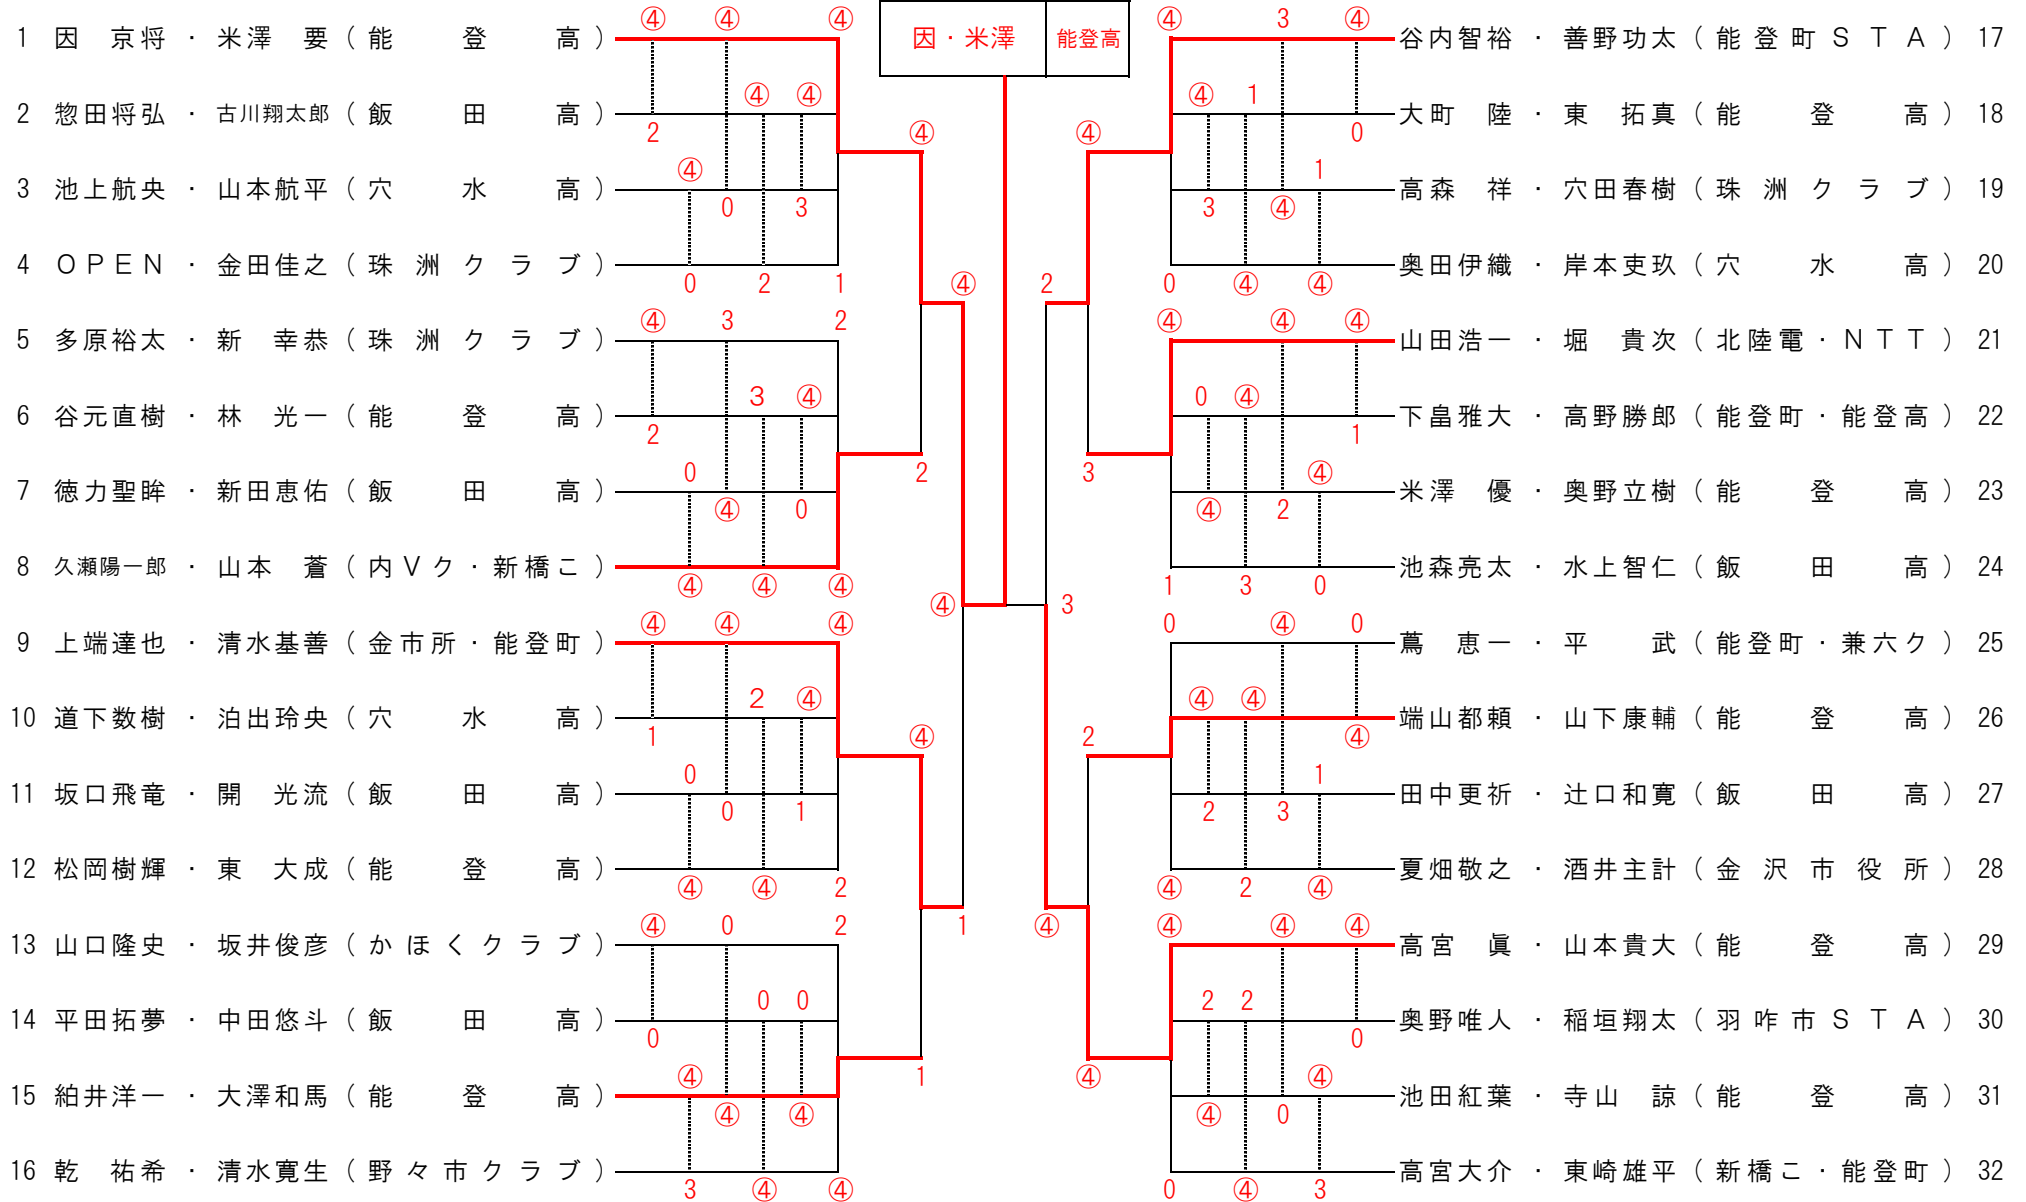

第30回山田杯争奪ソフトテニス選手権大会 一般男子の部

2015. 11. 3 / 石川県能登町
石川県立能都健民テニスコート

ペア	所属
因・米澤	能登高

一般女子の部

二部 (35歳以上男女混合)

No.	ペア	所属	1	2	3	4	勝率	得ゲーム	ゲーム差	順位
1	川崎 優 宮村 憲治	(野々市クラブ)		④	1	④	2/3	5-6	-1	3
2	川端 政男 高山 邦夫	(能登町 S T A)	1		0	1	0/3			4
3	高山 隆史 森 崇	穴水町 S T A (かほくクラブ)	④	④		2	2/3	6-5	+1	1
4	小原 信幸 中宮 篤志	(能登町 S T A)	2	④	④		2/3	6-6	±0	2