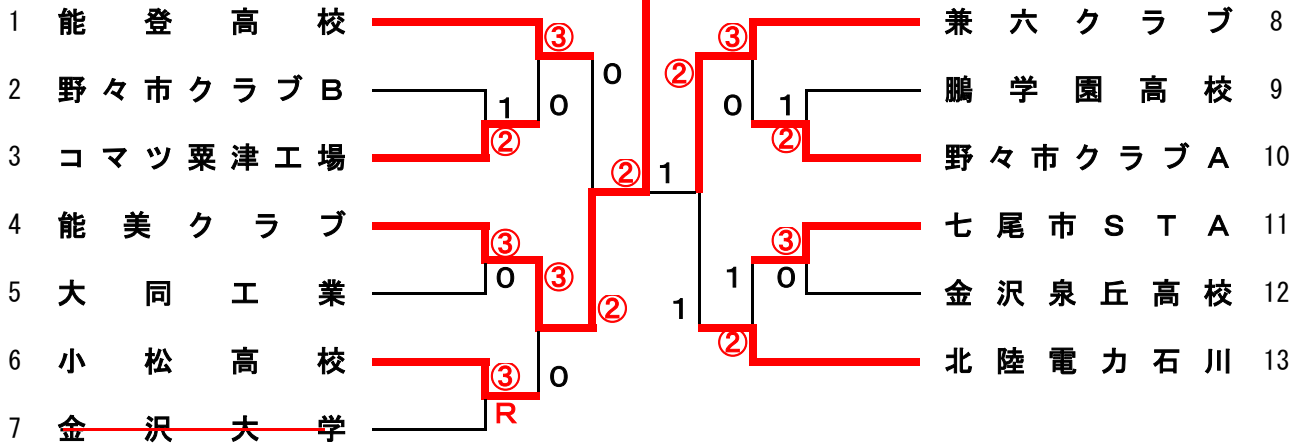

H27. 9. 13

於：西部緑地公園テニスコート

男子は11.8希望の丘で実施

【男子】

能美クラブ

コート割凡例；○-△、第○コートの△試合目

【女子】

	チーム名	1	2	3	4	5	勝率	差	順位
1	加賀グリーンクラブ		③	1	②	1	2 / 4		3
2	金沢泉丘高校	0		1	1	0	0 / 4		5
3	小松高校	②	②		②	0	3 / 4		2
4	金沢桜丘高校	1	②	1		1	1 / 4		4
5	能登高校	②	③	③	②		4 / 4		1

〈女子試合順〉

	1 2・13コート	10・11コート
1	加賀グリーンクラブ vs 泉丘高	小松高 vs 桜丘高
2	加賀グリーンクラブ vs 小松高	泉丘高 vs 能登高
3	泉丘高 vs 小松高	桜丘高 vs 能登高
4	加賀グリーンクラブ vs 桜丘高	小松高 vs 能登高
5	加賀グリーンクラブ vs 能登高	泉丘高 vs 桜丘高

若番のコートに整列し、挨拶後2面展開とする。

競技上の注意

- ・ボールについて 男子；赤エム 女子；ケンコー
- ・審判（男子） 整列時、代表者じゃんけん 勝ち；1、3正審及び2副審 負け；その逆
- ・審判（女子） 1、2の審判を3が行う。先に終了したペア各1名（勝ち正・負け副）で3の審判を行う。チーム構成が2ペアの場合、空きチームが審判を行う。
- ・ベンチについて 若番が本部席側とする。
- ・男子準決勝以降は2点先取とする。
- ・勝者チームは採点票確認のうえ、本部席に提出のこと。