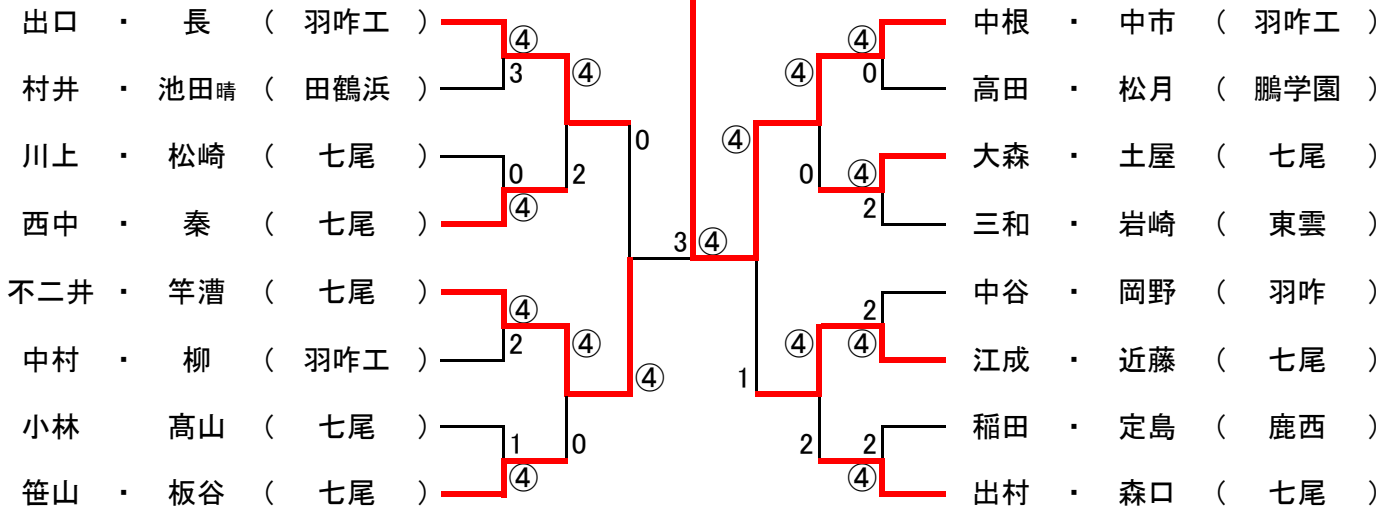

平成28年度 県高校総体 七尾地区予選会

ベスト16より
出場57ペア

H28.4.23
於:和倉温泉運動公園テニスコート
[男子の部]

中根健太・中市晃太
(羽咋工)

ベスト10より
出場37ペア

[女子の部]

今井咲希・松原希歩
(七尾)