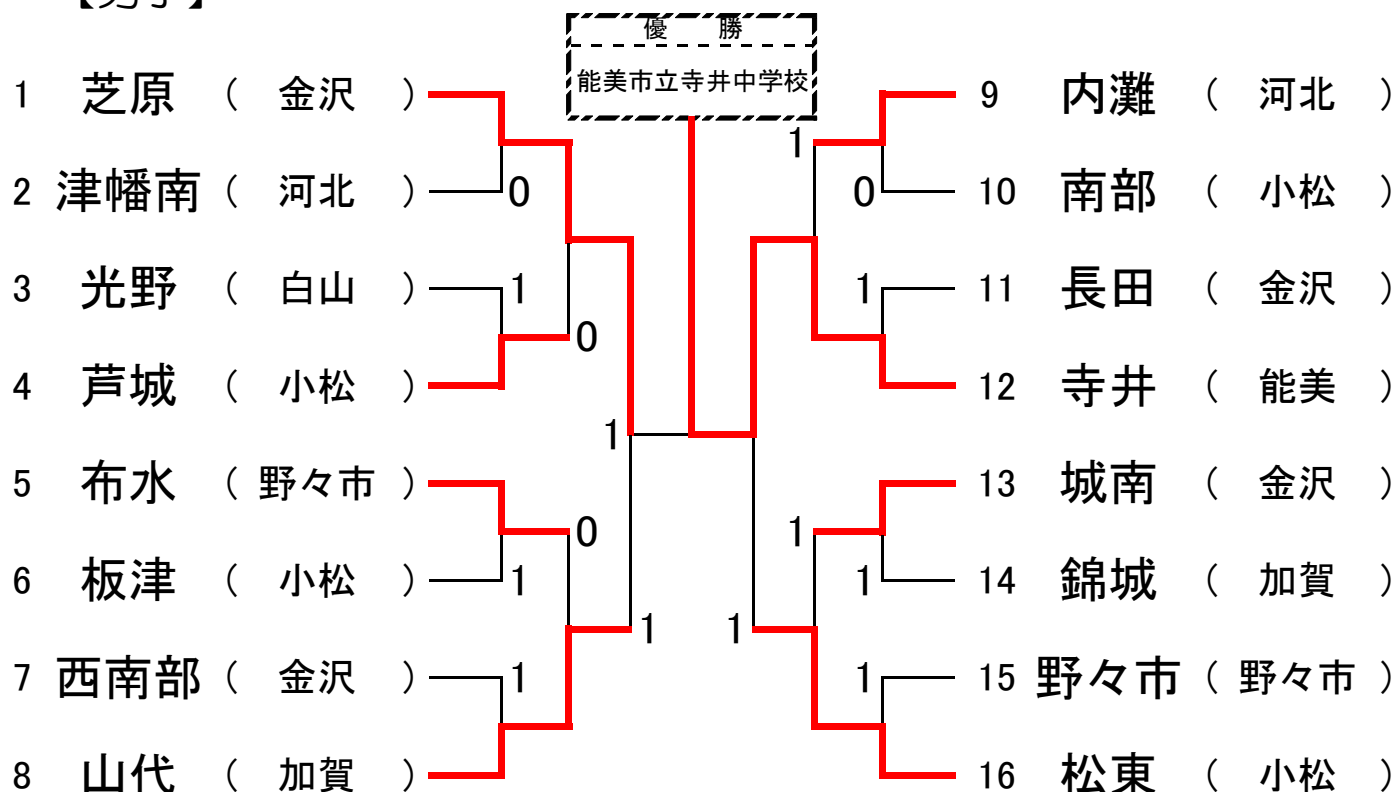

【男子】

3位決定戦

8 山代 (加賀) (同一ブロックのため実施せず) 16 松東 (小松)

【女子】

3位決定戦

5 東和 (加賀) (同一ブロックのため実施せず) 16 板津 (小松)