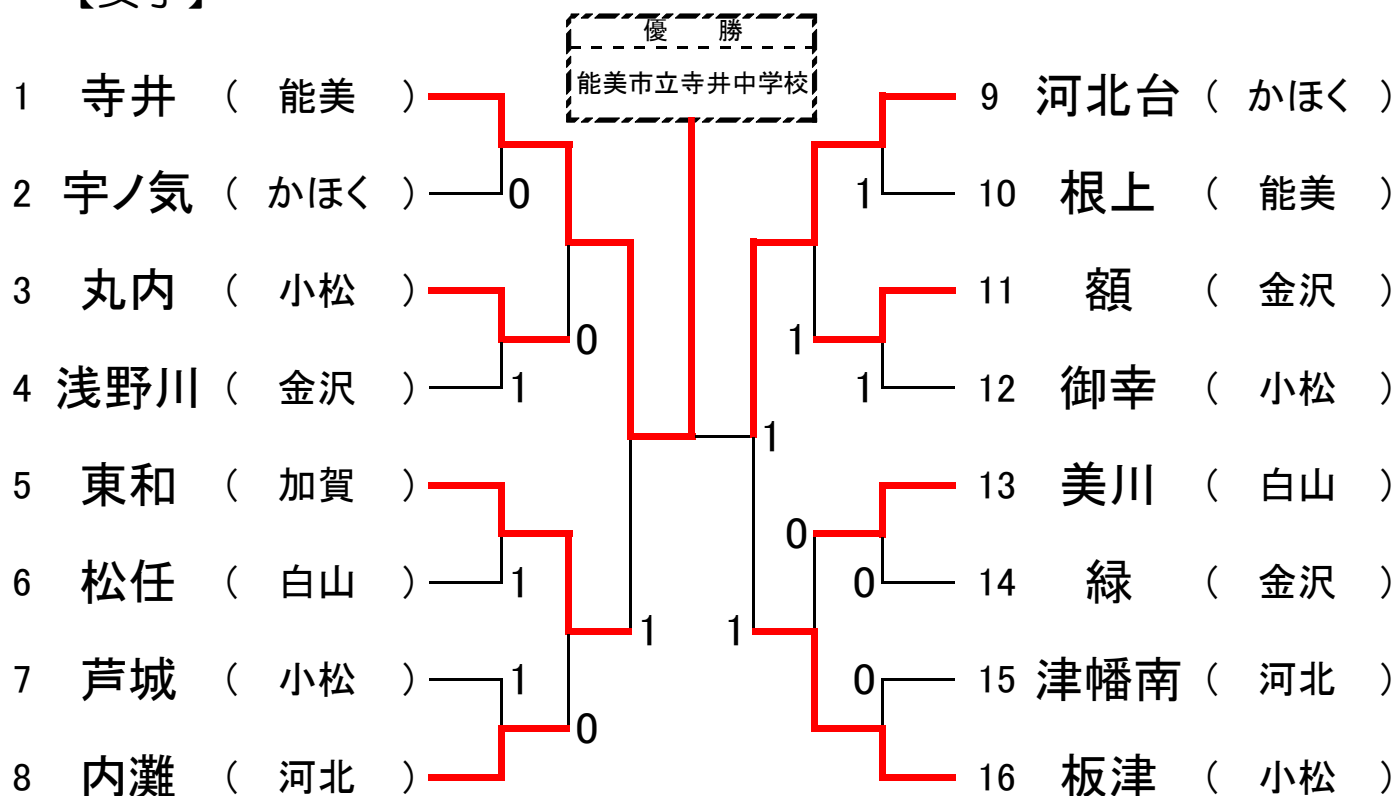

【男子】

3位決定戦

8 山代 (加賀) (同一ブロックのため実施せず) 16 松東 (小松)

【女子】

3位決定戦

5 東和 (加賀) (同一ブロックのため実施せず) 16 板津 (小松)