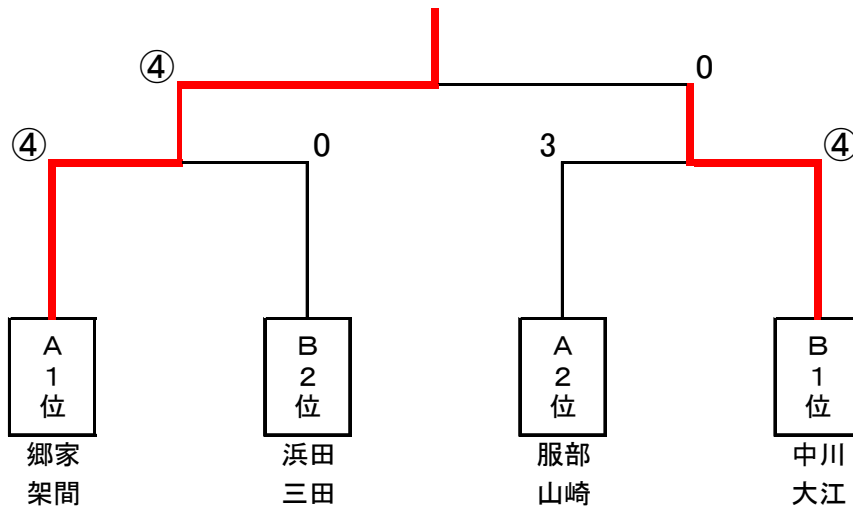

**ゆーりんピック2016ソフトテニス組合せ
H28.5.15(日) 於:辰口丘陵公園テニスコート**

60歳以上男子全国大会予選

	選手名	1	2	3	4	5	勝	負	順位
1	高田治喜・蔵和信(かほく)・(能美)	—	④	④	2	0	2	2	3
2	高山邦夫・川端政男(能登)・(能登)	R	—	R	R	R	0	4	—
3	山下健一・宗広高好(野々市)・(かほく)	0	④	—	④	2	2	2	4
4	架間義基・西谷伸一(白山)・(加賀)	④	④	0	—	④	3	1	1
5	室崎康雄・津田求(金沢)・(津幡)	④	④	④	0	—	3	1	2

60歳以上女子全国大会予選

	選手名	1	2	3	勝	負	順位
1	脇野信子・津田喜久子(金沢)・(津幡)	1	1	0	0	3	2
2	藤澤幸栄・平野みつ子(七尾)・(中能登)	④	④	④	3	0	1

男子70歳以上女子60歳以上全国大会予選

A	選手名	1	2	3	勝	負	順位
1	郷家勝徳・架間洋子(野々市)・(白山)	—	④	④	2	0	1
2	山崎善久夫・服部弘美(羽咋)・(羽咋)	0	—	④	1	1	2
3	山城與嗣郎・山城美恵子(加賀)・(加賀)	2	2	—	0	2	3

B	選手名	1	2	3	勝	負	順位
1	三田文子・浜田宜雄(加賀)・(能美)	—	④	2	1	1	2
2	光山千鶴子・前田兼一(小松)・(小松)	0	—	2	0	2	3
3	大江惣太郎・中川くみ子(穴水)・(七尾)	④	④	—	2	0	1

交流の部(60歳以上男子)

	選手名	1	2	3	4	勝	負	順位
1	山本昇・長田信英(かほく)・(金沢)	—	④	④	④	3	0	1
2	玉村忠・中野好司北川信治(白山)・(白山金沢)	1	—	2	0	0	3	4
3	岩本浩三・川上隆夫(穴水)・(白山)	0	④	—	3	1	2	3
4	干場三郎・西田俊廣(野々市)・(かほく)	3	④	④	—	2	1	2

交流の部(60歳以上女子・混合)

	選手名	1	2	3	4	5	勝	負	順位
1	奥原健次・奥原外茂栄(七尾)・(七尾)	—	④	④	④	④	4	0	1
2	西村哲夫・表谷裕見子(金沢)・(金沢)	0	—	④	④	1	2	2	3
3	加藤美和子・北原久子(中能登)・(中能登)	0	0	—	④	0	1	3	4
4	伊藤義昭・田島邦子(金沢)・(金沢)	1	1	0	—	0	0	4	5
5	福田重成・北原俊子(金沢)・(中能登)	3	④	④	④	—	3	1	2