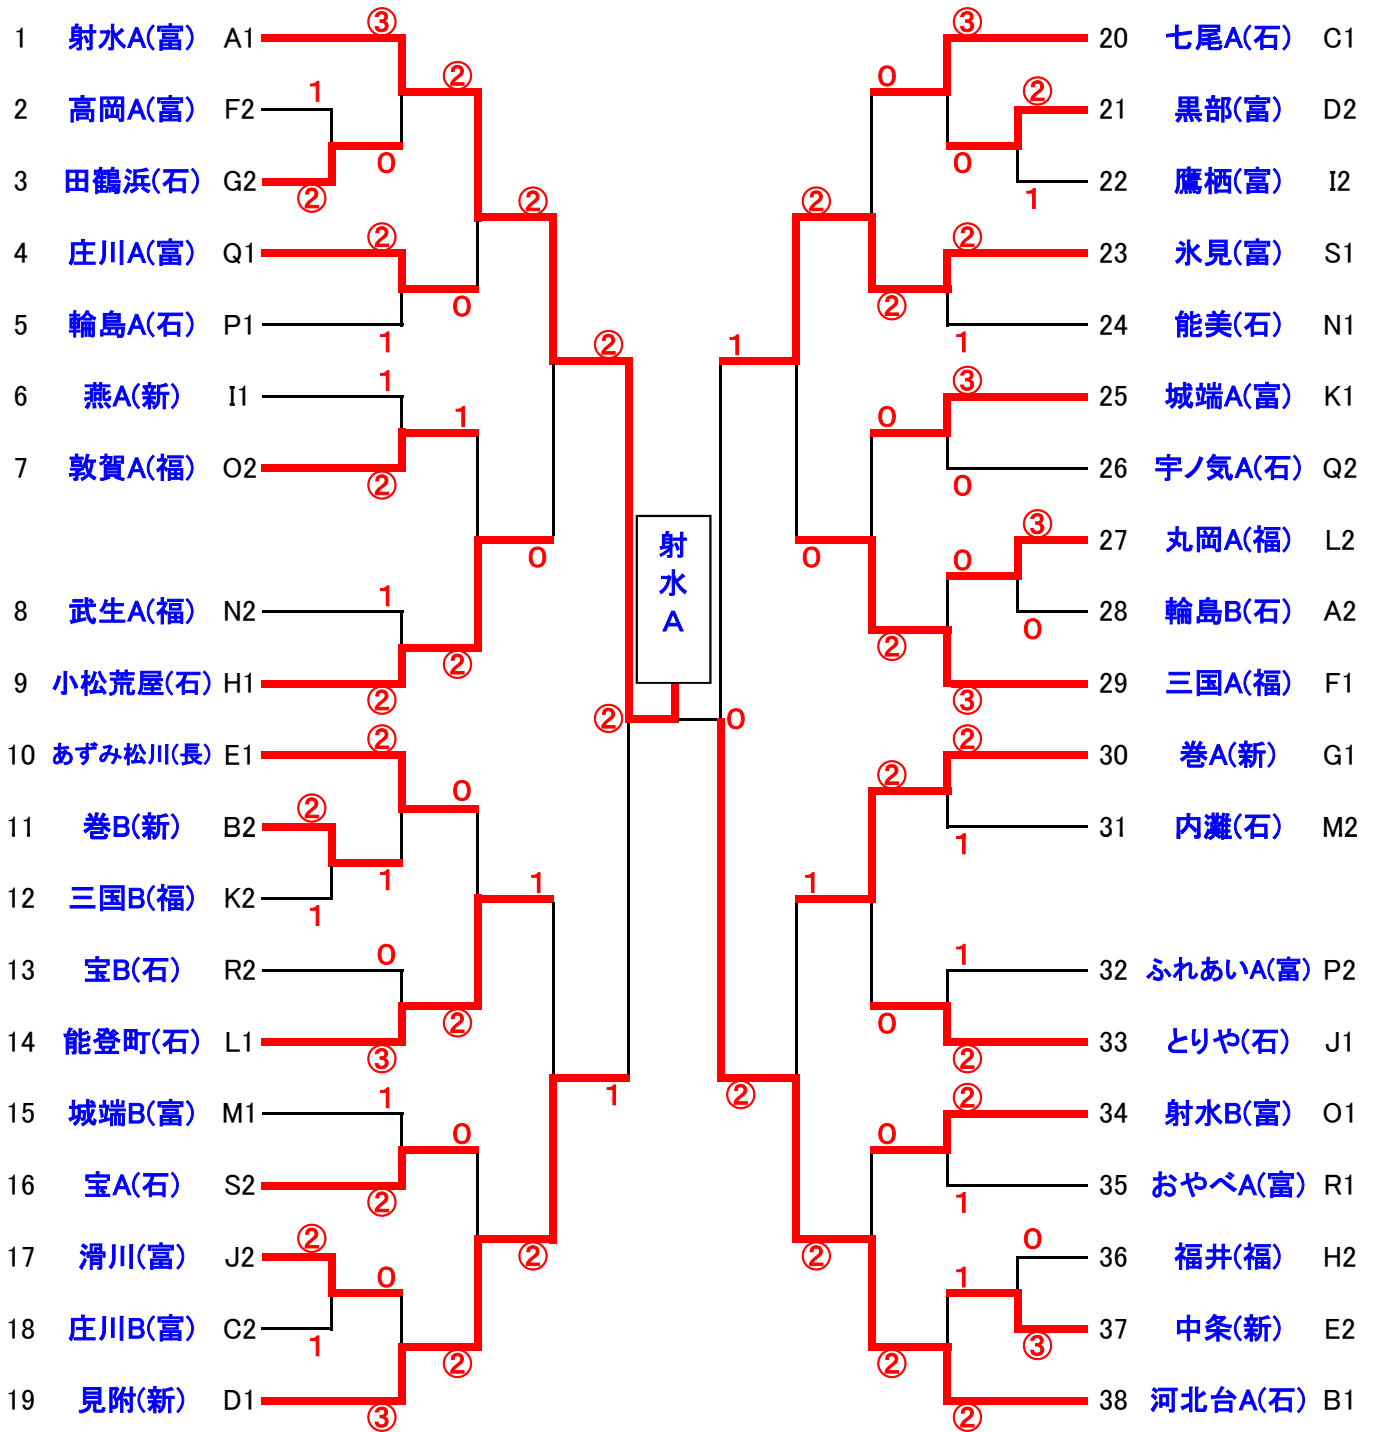

北信越小学生ソフトテニスクラブ選手権大会

5ゲームマッチ

【男子決勝トーナメント】

1位: 見附A(新)
 2位: 七尾A(石)
 3位: 滑川A(富)
 3位: 福井A(福)

北信越小学生ソフトテニスクラブ選手権大会

5ゲームマッチ

【女子決勝トーナメント】

- 1位: 射水A(富)
 2位: 河北台A(石)
 3位: 見附(新)
 3位: 氷見(富)

北信越小学生ソフトテニスクラブ選手権大会

5ゲームマッチ

【男子研修トーナメント】

1位: 城端(富)、2位: 内野(新)

【女子研修トーナメント】

1位: あづみ野(長)、2位: 入善(富)

北信越小学生ソフトテニスクラブ選手権大会 男子予選リーグ

男子Aリーグ		1	2	3	勝率	順位
1	内野 (新)		1	1	0/2	3
2	河北台 (石)	②		1	1/2	2
3	入善 (富)	②	②		2/2	1