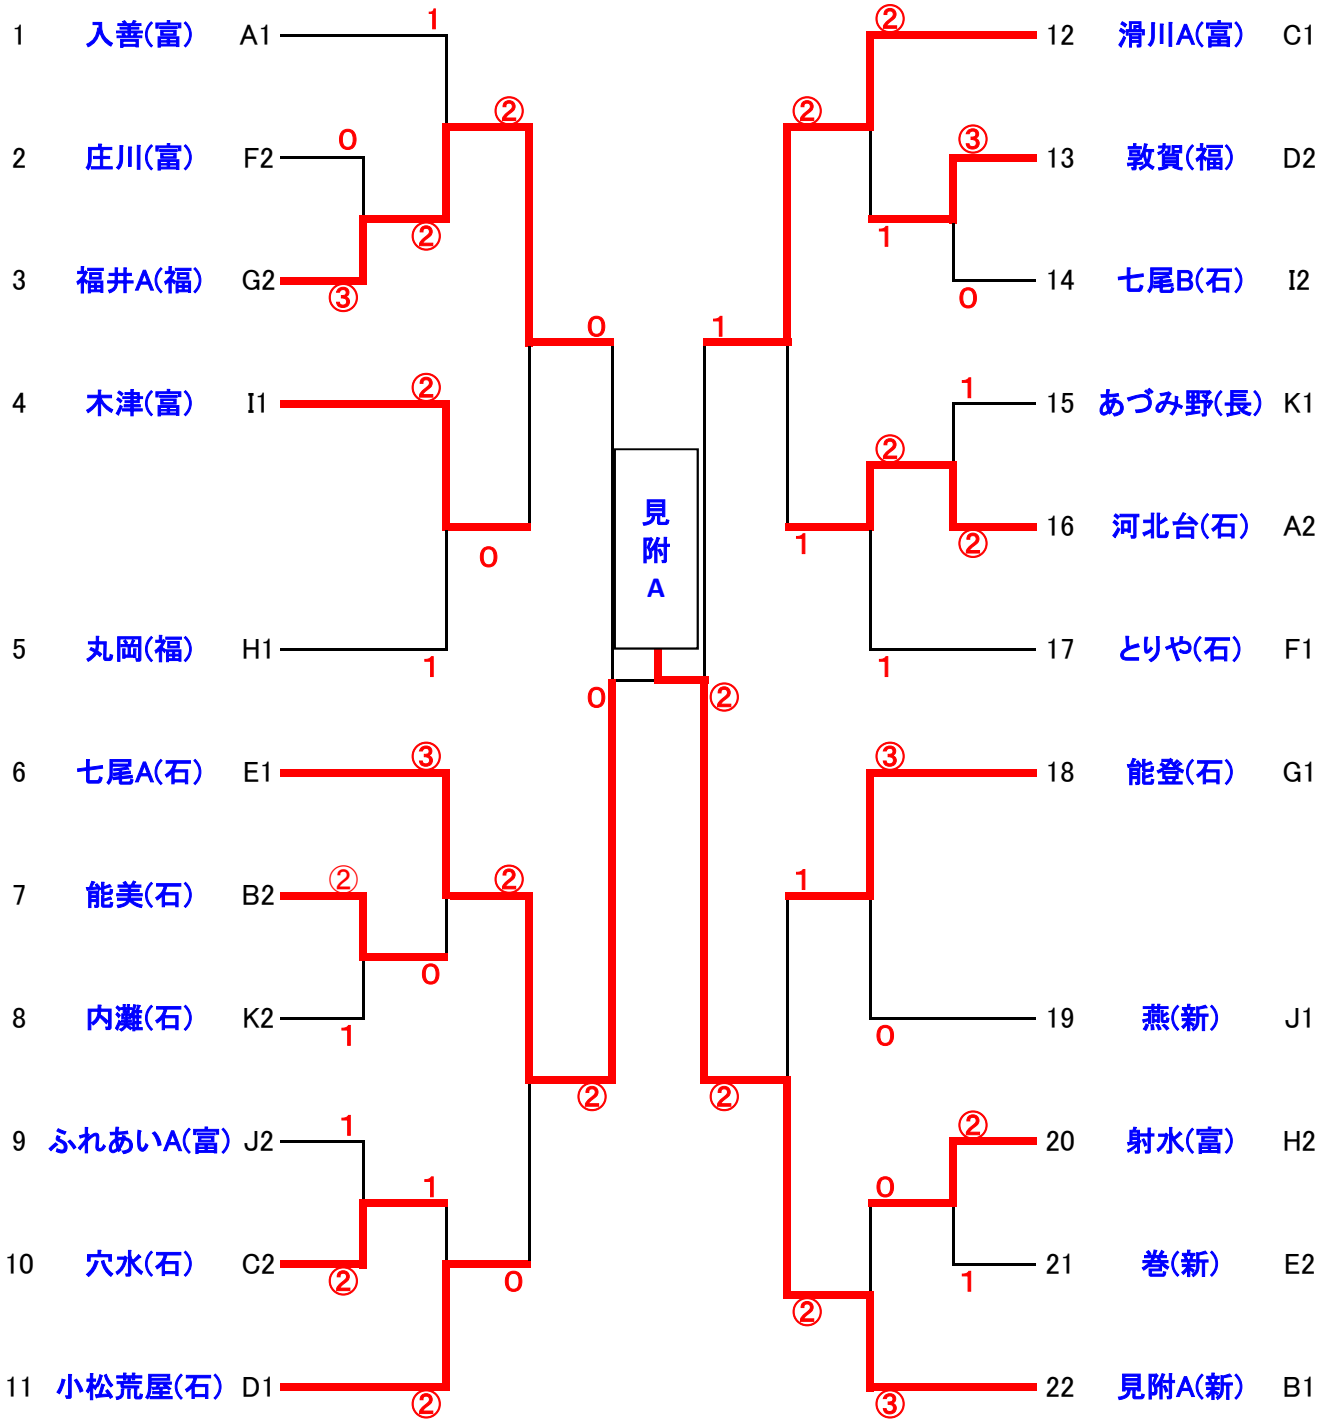

北信越小学生ソフトテニスクラブ選手権大会

5ゲームマッチ

【男子決勝トーナメント】

1位: 見附A(新)
 2位: 七尾A(石)
 3位: 滑川A(富)
 3位: 福井A(福)

北信越小学生ソフトテニスクラブ選手権大会

5ゲームマッチ

【女子決勝トーナメント】

- 1位: 射水A(富)
 2位: 河北台A(石)
 3位: 見附(新)
 3位: 氷見(富)

北信越小学生ソフトテニスクラブ選手権大会

5ゲームマッチ

【男子研修トーナメント】

1位: 城端(富)、2位: 内野(新)

【女子研修トーナメント】

1位: あづみ野(長)、2位: 入善(富)

北信越小学生ソフトテニスクラブ選手権大会 男子予選リーグ

男子Aリーグ		1	2	3	勝率	順位
1	内野 (新)		1	1	0/2	3
2	河北台 (石)	②		1	1/2	2
3	入善 (富)	②	②		2/2	1