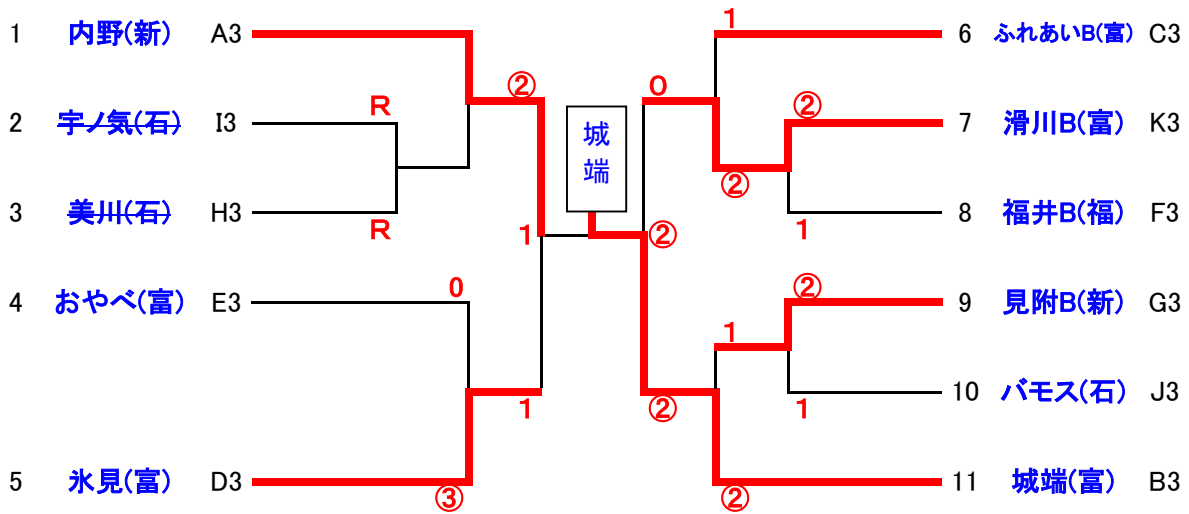

北信越小学生ソフトテニスクラブ選手権大会

5ゲームマッチ

【男子決勝トーナメント】

1位: 見附A(新)
 2位: 七尾A(石)
 3位: 滑川A(富)
 3位: 福井A(福)

北信越小学生ソフトテニスクラブ選手権大会

5ゲームマッチ

【女子決勝トーナメント】

- 1位: 射水A(富)
 2位: 河北台A(石)
 3位: 見附(新)
 3位: 氷見(富)

北信越小学生ソフトテニスクラブ選手権大会

5ゲームマッチ

【男子研修トーナメント】

1位: 城端(富)、2位: 内野(新)

【女子研修トーナメント】

1位: あづみ野(長)、2位: 入善(富)

北信越小学生ソフトテニスクラブ選手権大会 男子予選リーグ

男子Aリーグ		1	2	3	勝率	順位
1	内野 (新)		1	1	0/2	3
2	河北台 (石)	②		1	1/2	2
3	入善 (富)	②	②		2/2	1