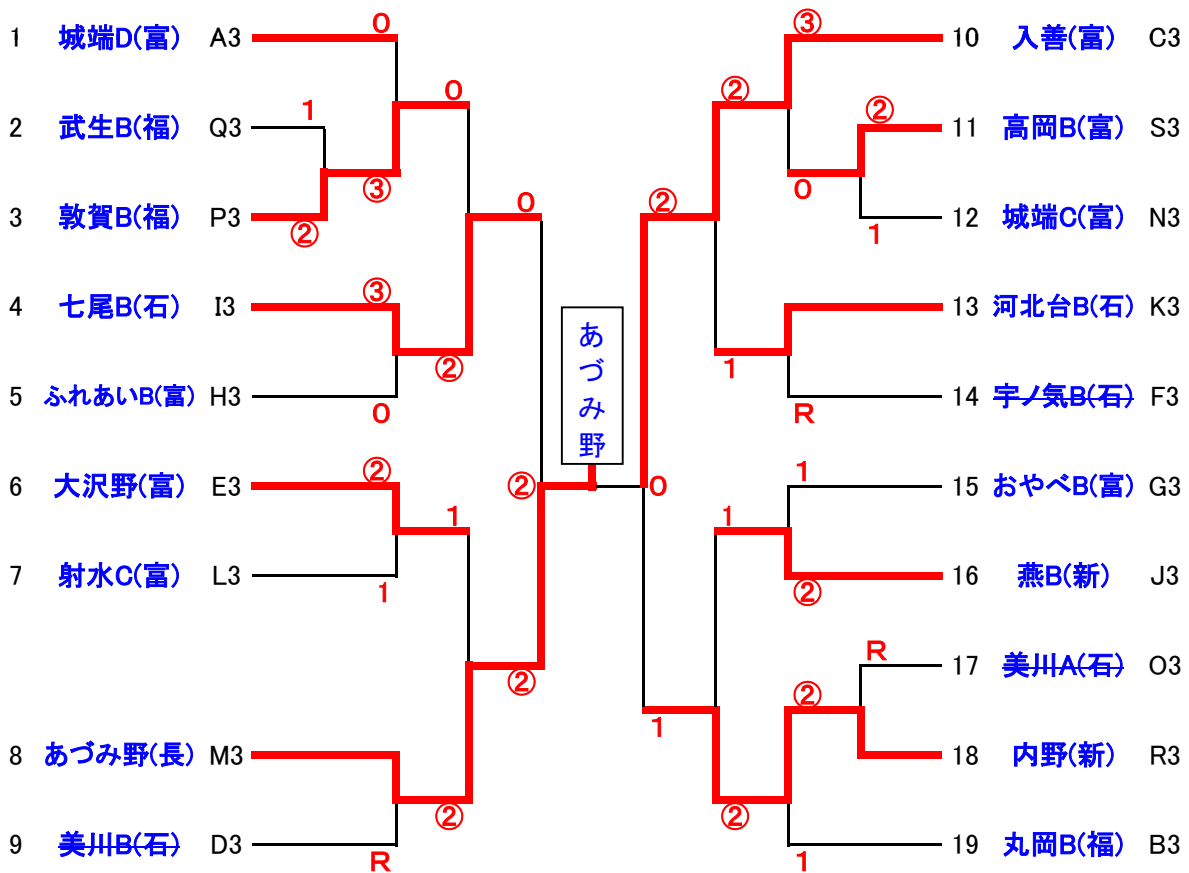

北信越小学生ソフトテニスクラブ選手権大会

5ゲームマッチ

【男子決勝トーナメント】

1位: 見附A(新)
 2位: 七尾A(石)
 3位: 滑川A(富)
 3位: 福井A(福)

北信越小学生ソフトテニスクラブ選手権大会

5ゲームマッチ

【女子決勝トーナメント】

- 1位: 射水A(富)
 2位: 河北台A(石)
 3位: 見附(新)
 3位: 氷見(富)

北信越小学生ソフトテニスクラブ選手権大会

5ゲームマッチ

【男子研修トーナメント】

1位: 城端(富)、2位: 内野(新)

【女子研修トーナメント】

1位: あづみ野(長)、2位: 入善(富)

北信越小学生ソフトテニスクラブ選手権大会 男子予選リーグ

男子Aリーグ		1	2	3	勝率	順位
1	内野 (新)		1	1	0/2	3
2	河北台 (石)	②		1	1/2	2
3	入善 (富)	②	②		2/2	1