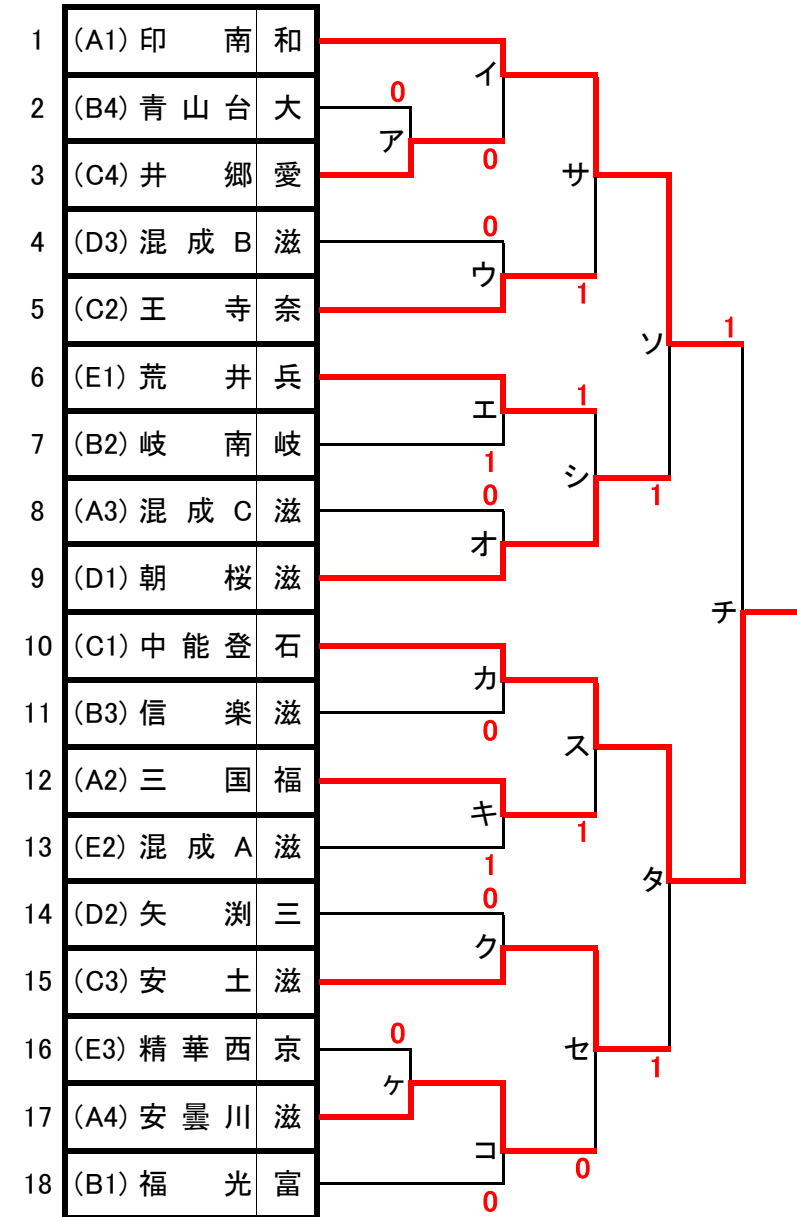

# 第15回 近畿・東海・北信越中学生選抜ソフトテニス大会

2016(H28) 7/3(日) 滋賀県立長浜バイオ大学ドーム

## 【男子】

○予選リーグ(5G)

A			1	2	3	4	順位
1	印南和			③	②	②	1
2	混成C滋	0		②	1		3
3	安曇川滋	1	1		1		4
4	三国福	1	②	②			2

B			1	2	3	4	順位
1	福光富			②	③	③	1
2	信楽滋	1		②	1		3
3	青山台大	0	1		1		4
4	岐南岐	0	②	②			2

C			1	2	3	4	順位
1	井郷愛			1	1	1	4
2	安土滋	②		1	0		3
3	王寺奈	②	②		1		2
4	中能登石	②	③	②			1

D			1	2	3	順位
1	朝桜滋			③	②	1
2	混成B滋	0		0		3
3	矢渕三	1	③			2

E			1	2	3	順位
1	精華西京			0	0	3
2	混成A滋	③		1		2
3	荒井兵	③	②			1

○決勝トーナメント(7G、2点先取)

## 進行表(予定)

	1	2	3	4	5	6
9:00	A1-4		B1-4		C1-4	
		A2-3		B2-3		C2-3
10:00	D1-2		E1-2		C1-3	
		A1-3		A2-4		C2-4
11:00	D2-3		E2-3		B1-3	
		A1-2		A3-4		B2-4
12:00	D1-3		E1-3		C1-2	
		B1-2		B3-4		C3-4
13:00	ア	エ	オ	カ	キ	ケ
14:00	イ	ウ	シ	ス	ク	コ
15:00	サ		セ		a	c
16:00	ソ:準決勝		タ:準決勝		b	d
17:00	チ:決勝					