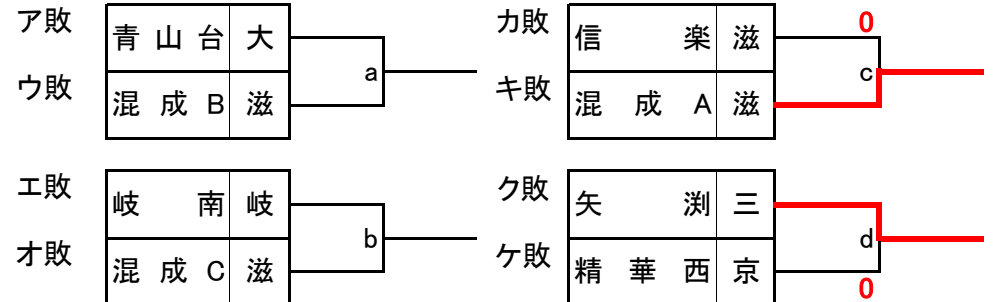

## 【男子】

○予選リーグ(5G)

A			1	2	3	4	順位
1	印南和			③	②	②	1
2	混成C滋	0		②	1		3
3	安曇川滋	1	1		1		4
4	三国福	1	②	②			2

B			1	2	3	4	順位
1	福光富			②	③	③	1
2	信楽滋	1		②	1		3
3	青山台大	0	1		1		4
4	岐南岐	0	②	②			2

C			1	2	3	4	順位
1	井郷愛			1	1	1	4
2	安土滋	②		1	0		3
3	王寺奈	②	②		1		2
4	中能登石	②	③	②			1

D			1	2	3	順位
1	朝桜滋			③	②	1
2	混成B滋	0		0		3
3	矢渕三	1	③			2

E			1	2	3	順位
1	精華西京			0	0	3
2	混成A滋	③		1		2
3	荒井兵	③	②			1

○決勝トーナメント(7G、2点先取)