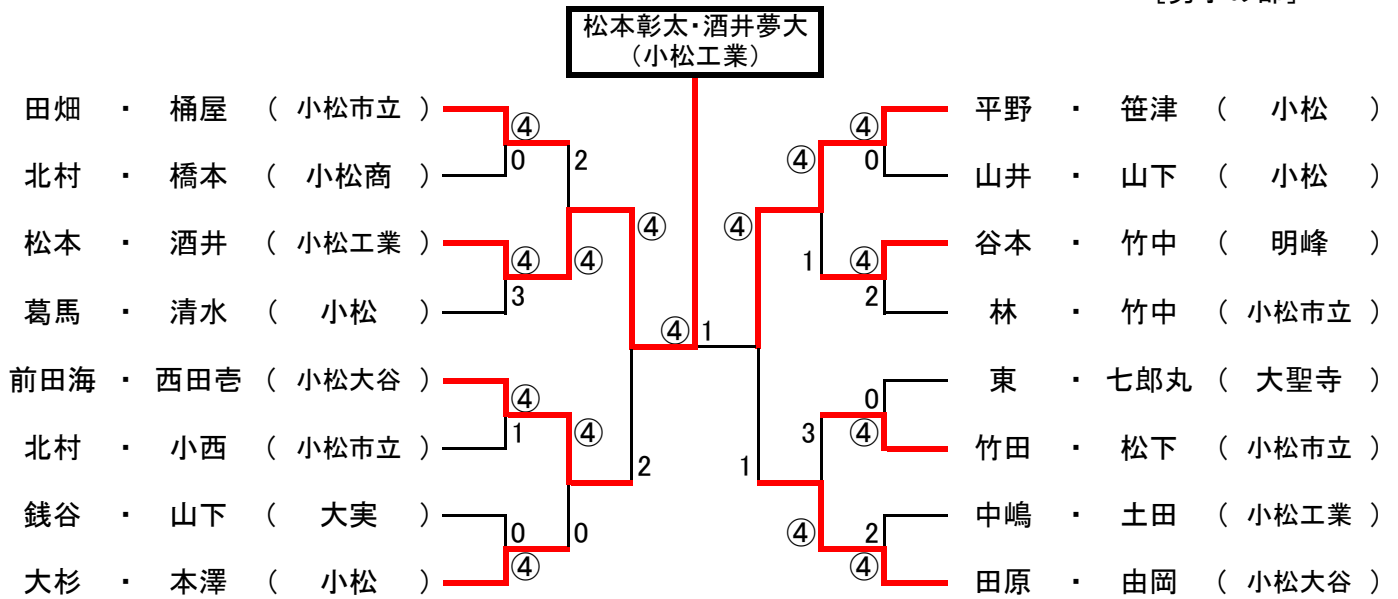

平成28年度 加賀地区高等学校夏季大会

ベスト16より
出場57ペア

H28.8.23 於:Sフォーティンコート
[男子の部]

ベスト16より
出場45ペア

[女子の部]