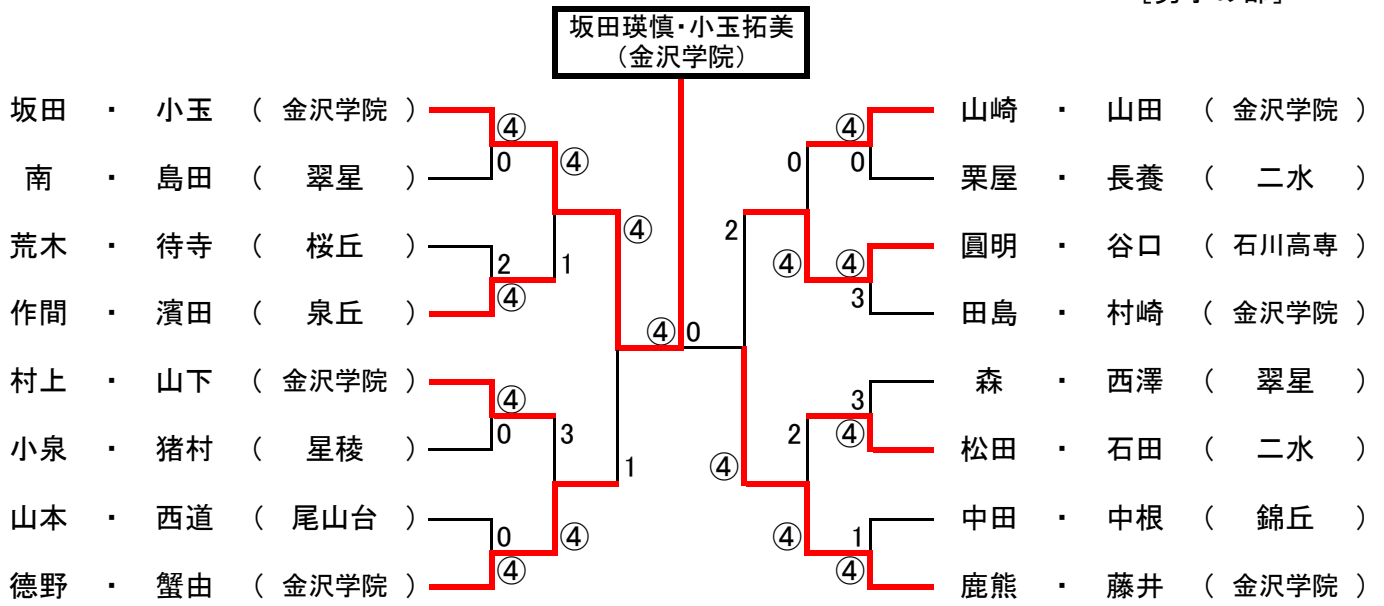

平成28年度 金沢地区高等学校秋季大会

ベスト16より
出場78ペア

H28.9.17
於：西部緑地公園テニスコート
[男子の部]

ベスト16より
出場53ペア

[女子の部]