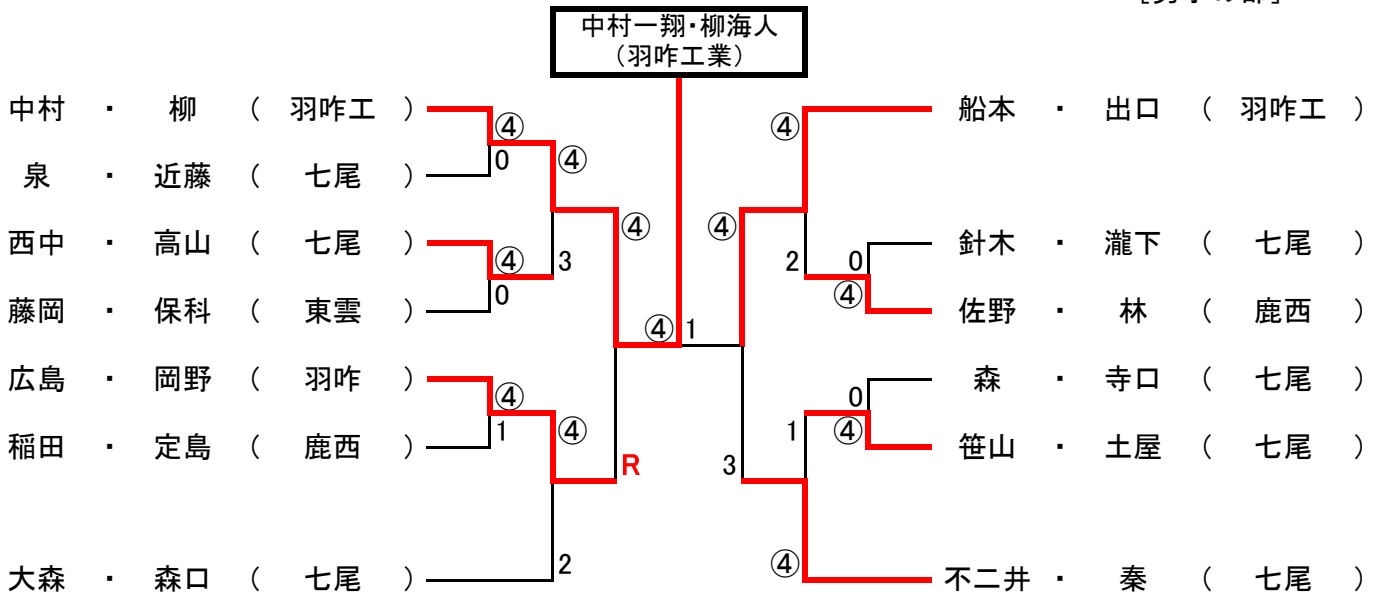

平成28年度 七尾地区高等学校秋季大会

ベスト13より
出場45ペア

H28.9.17
於: 希望ノ丘テニスコート
[男子の部]

出場20ペア

[女子の部]