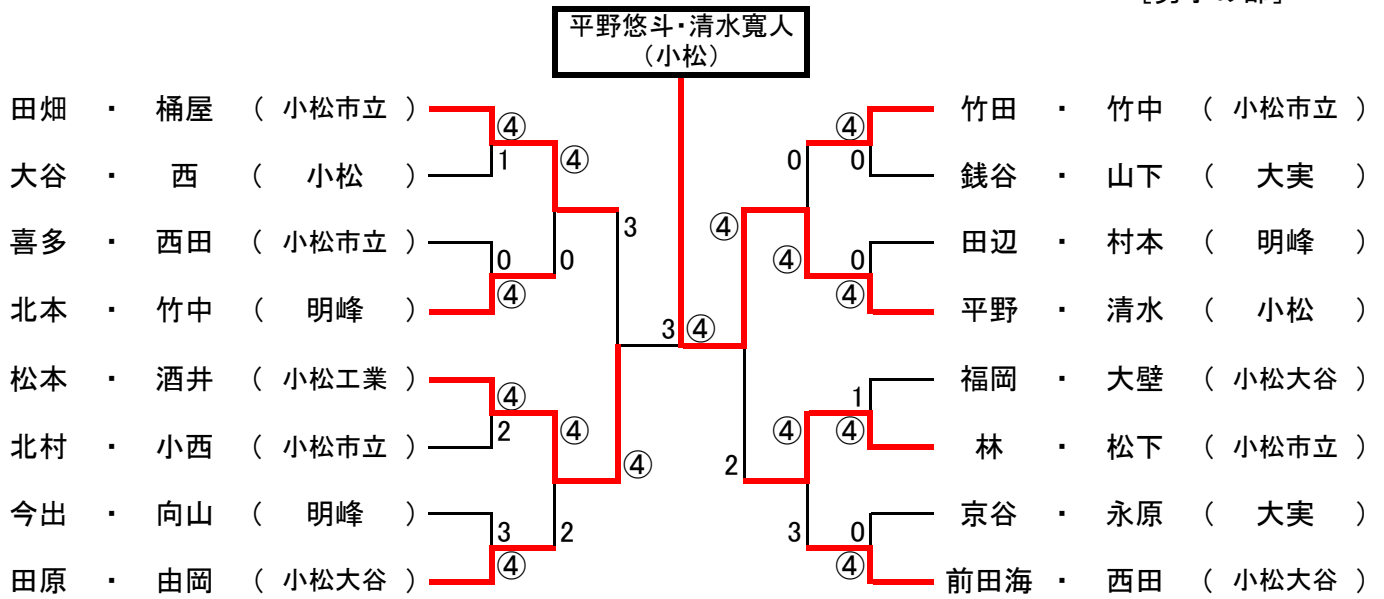

平成29年度 県高校総体 加賀地区予選会

ベスト16より
出場70ペア

H29.4.30 於:こまつドーム
[男子の部]

ベスト16より
出場54ペア

[女子の部]