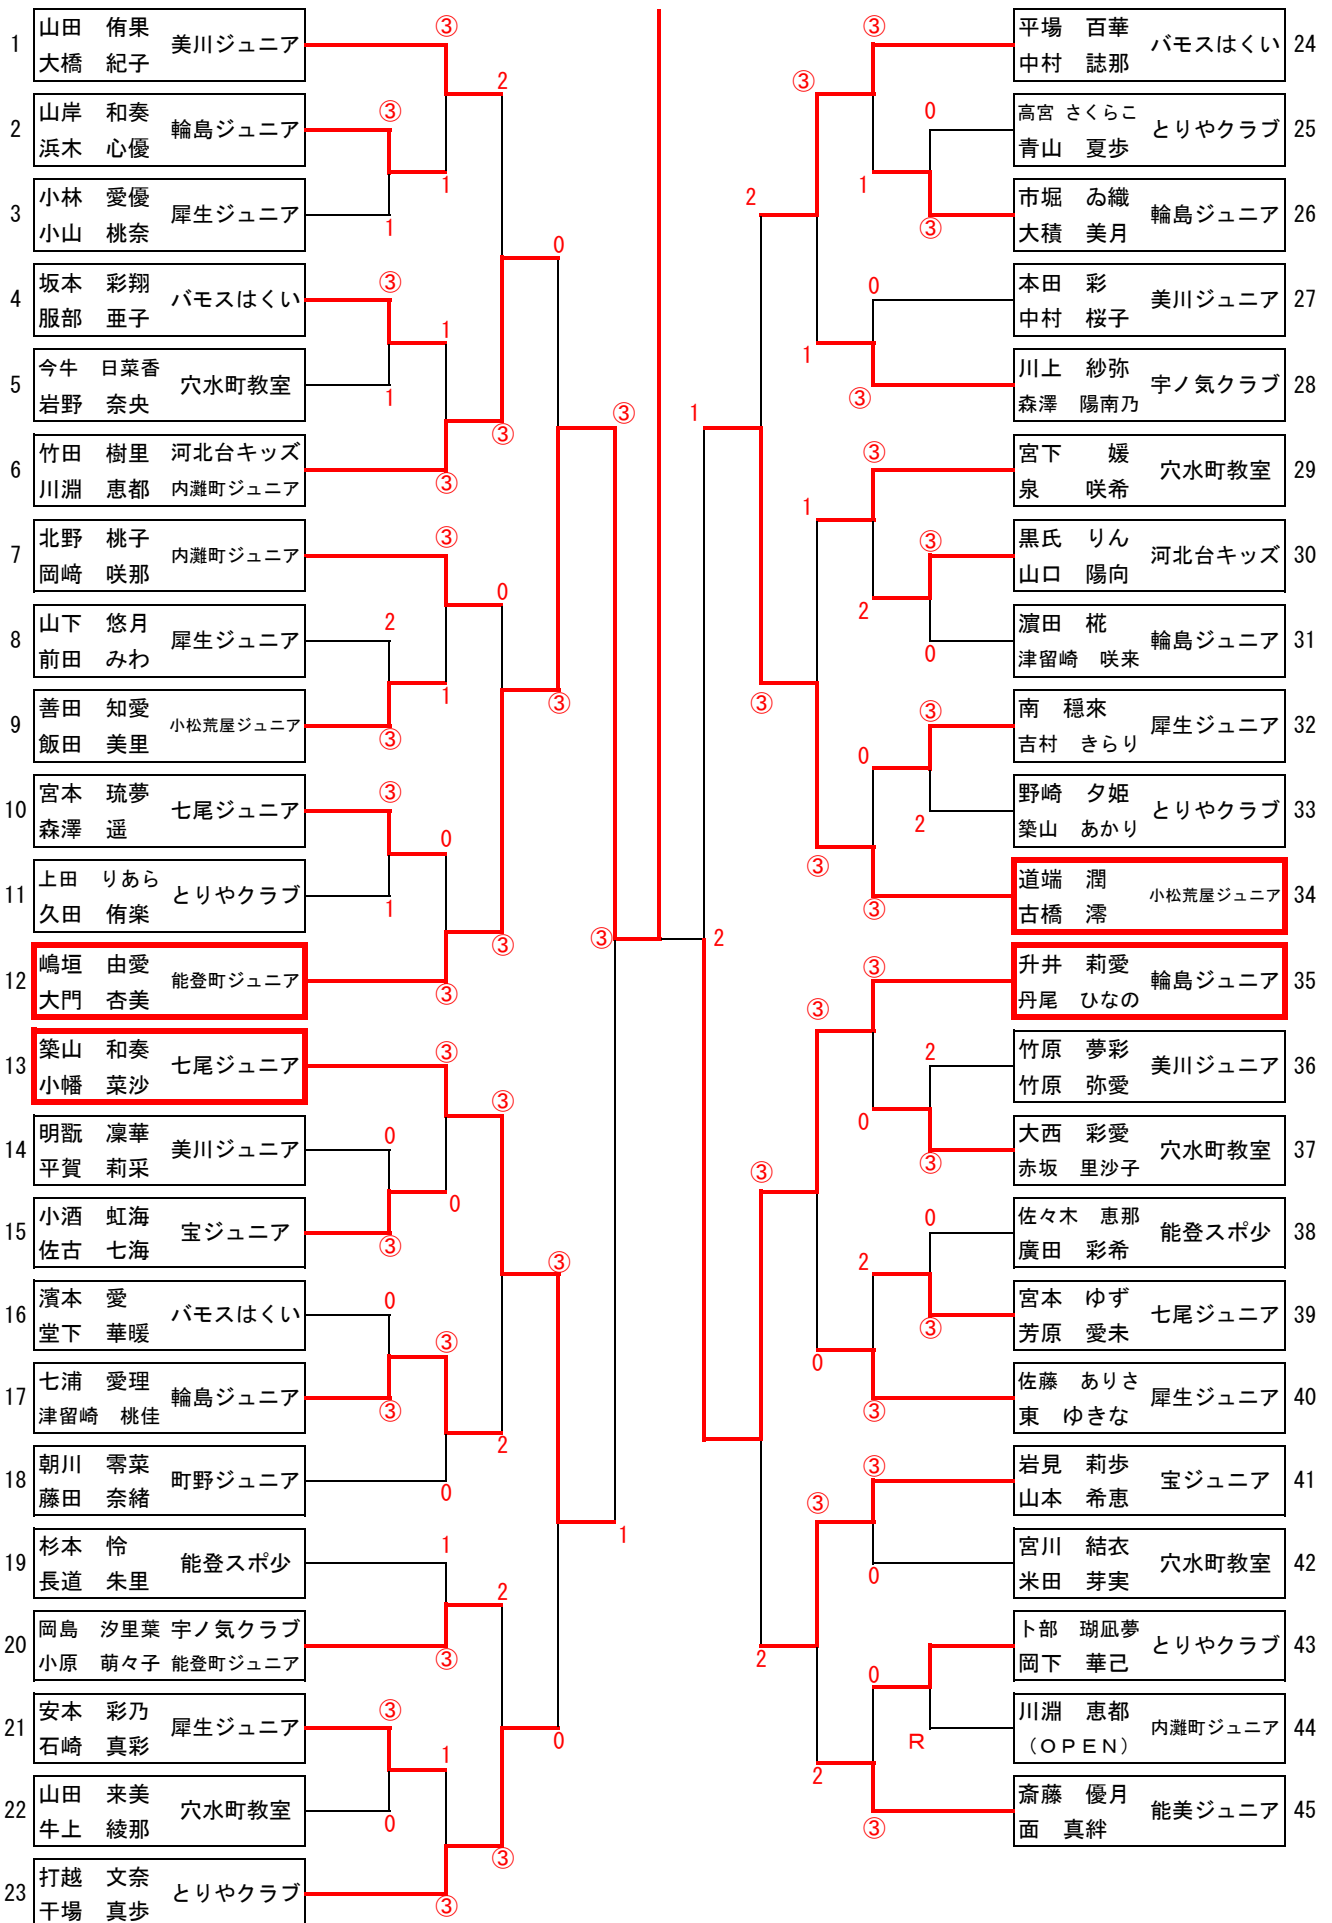

2部女子トーナメント ダブルス

2017.5.13 (土)