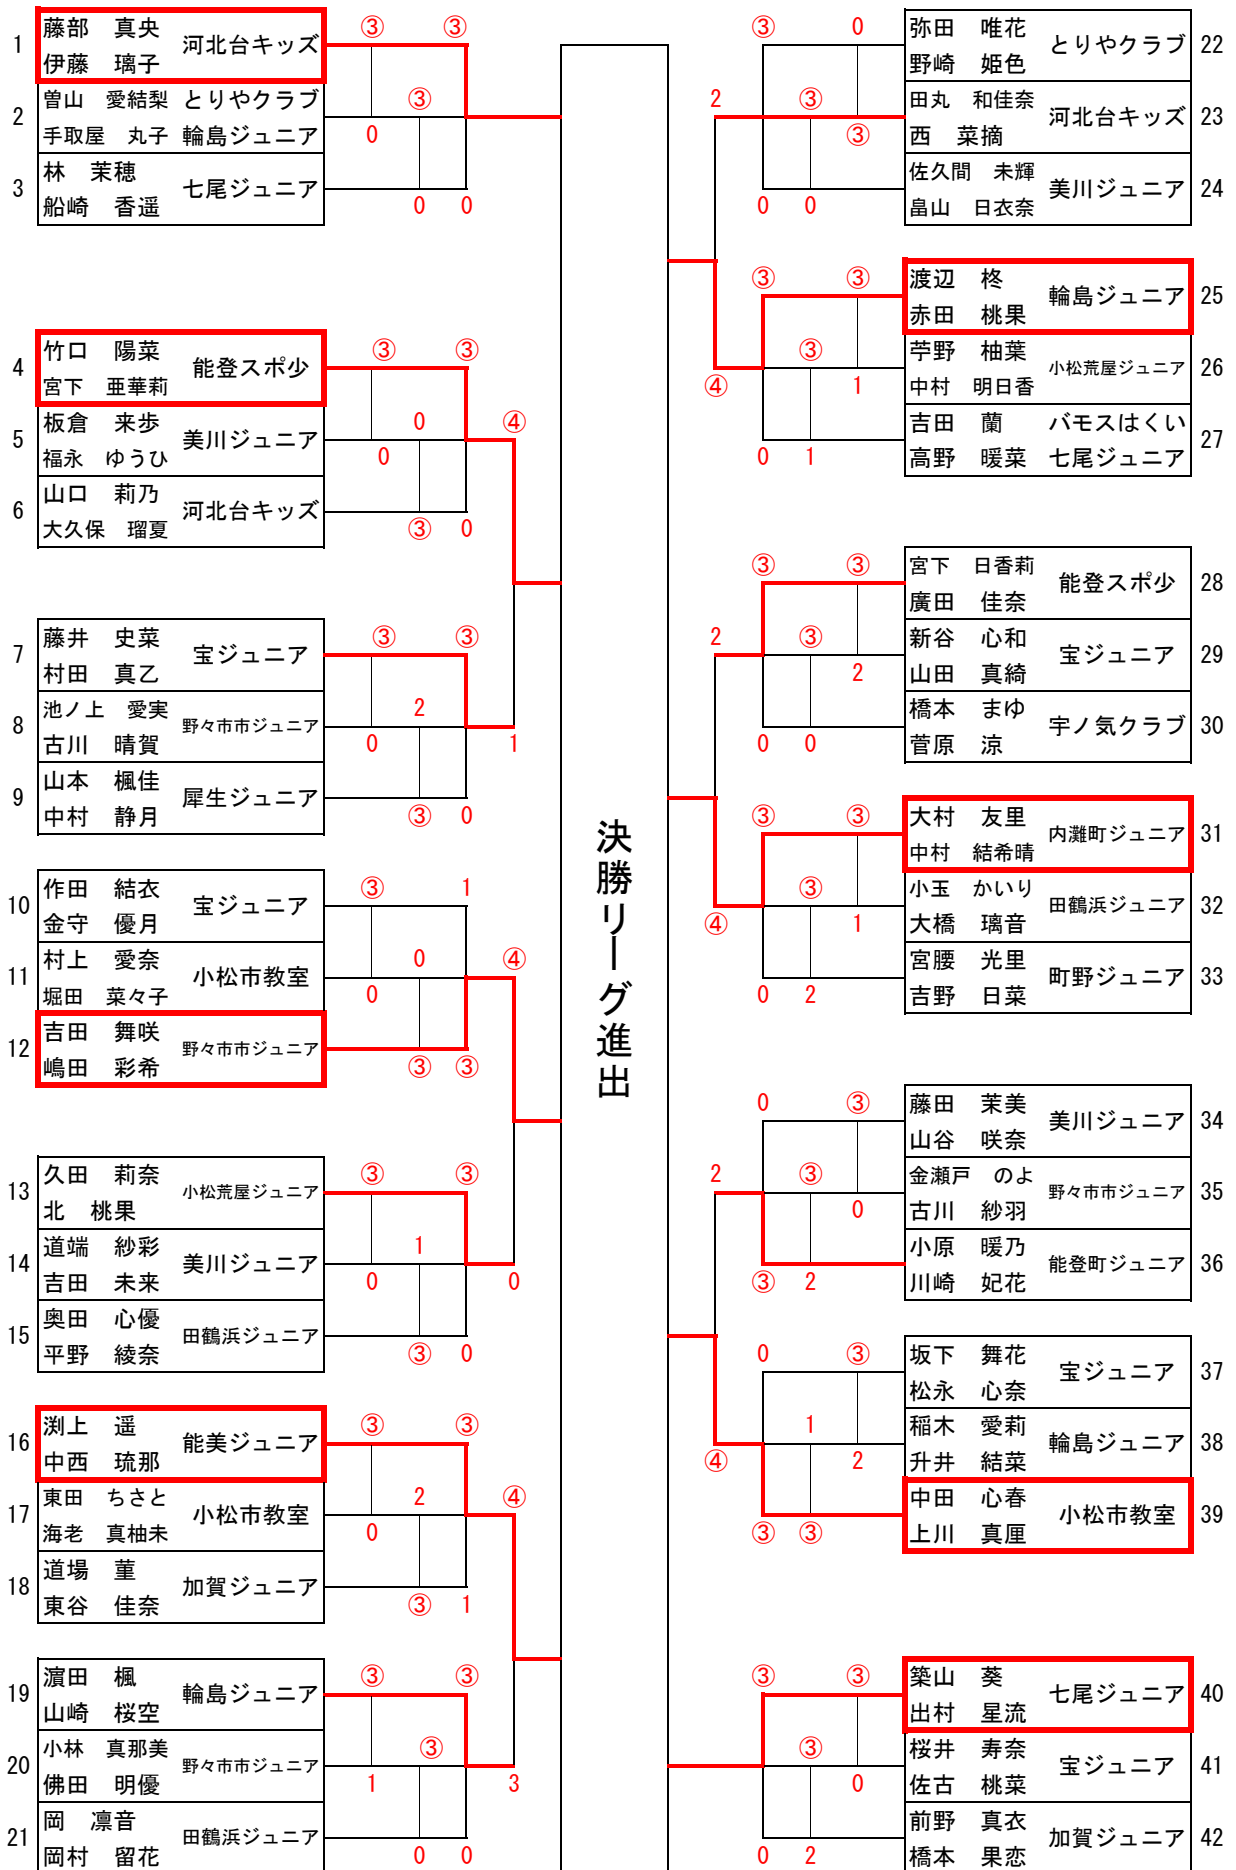

1部女子予選リーグ ダブルス

2017. 5. 13 (土)