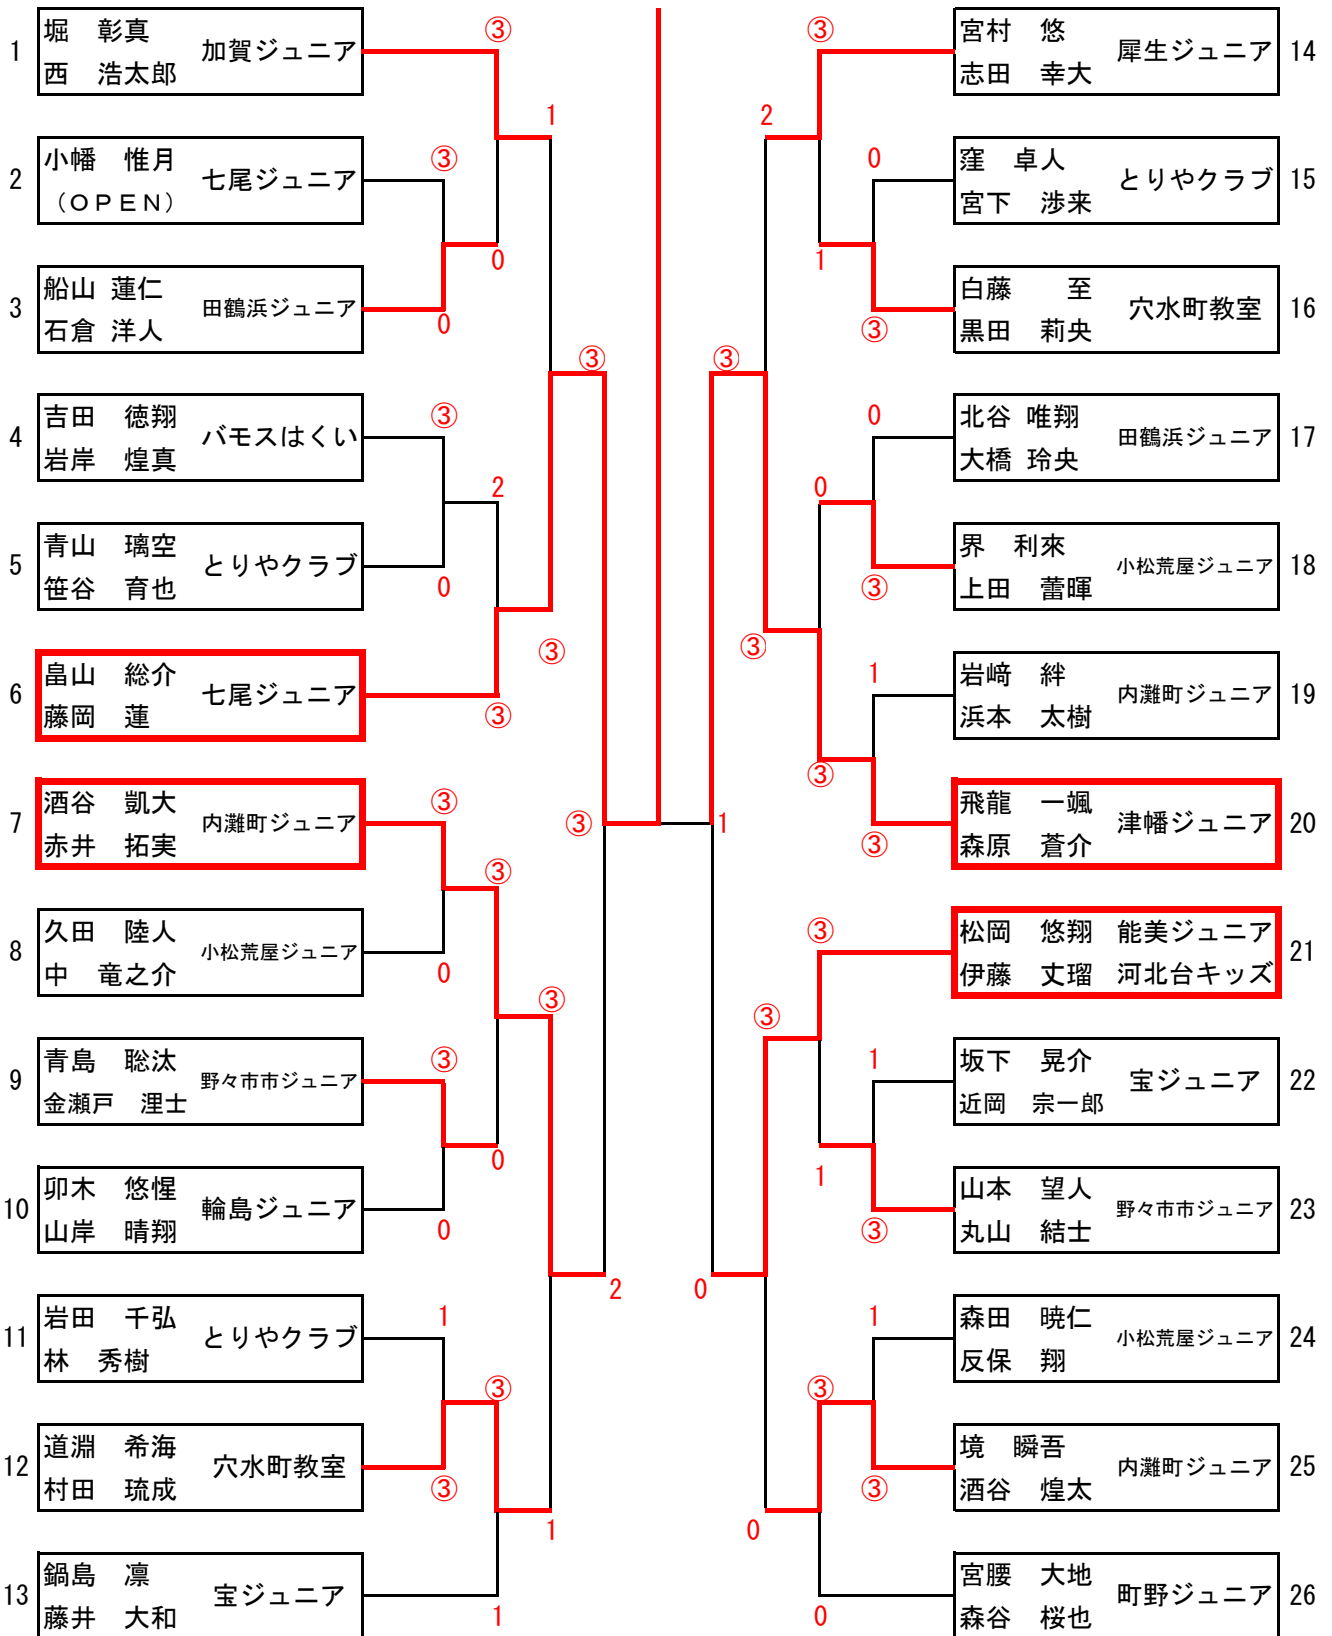

2部男子トーナメント ダブルス

2017.5.13 (土)