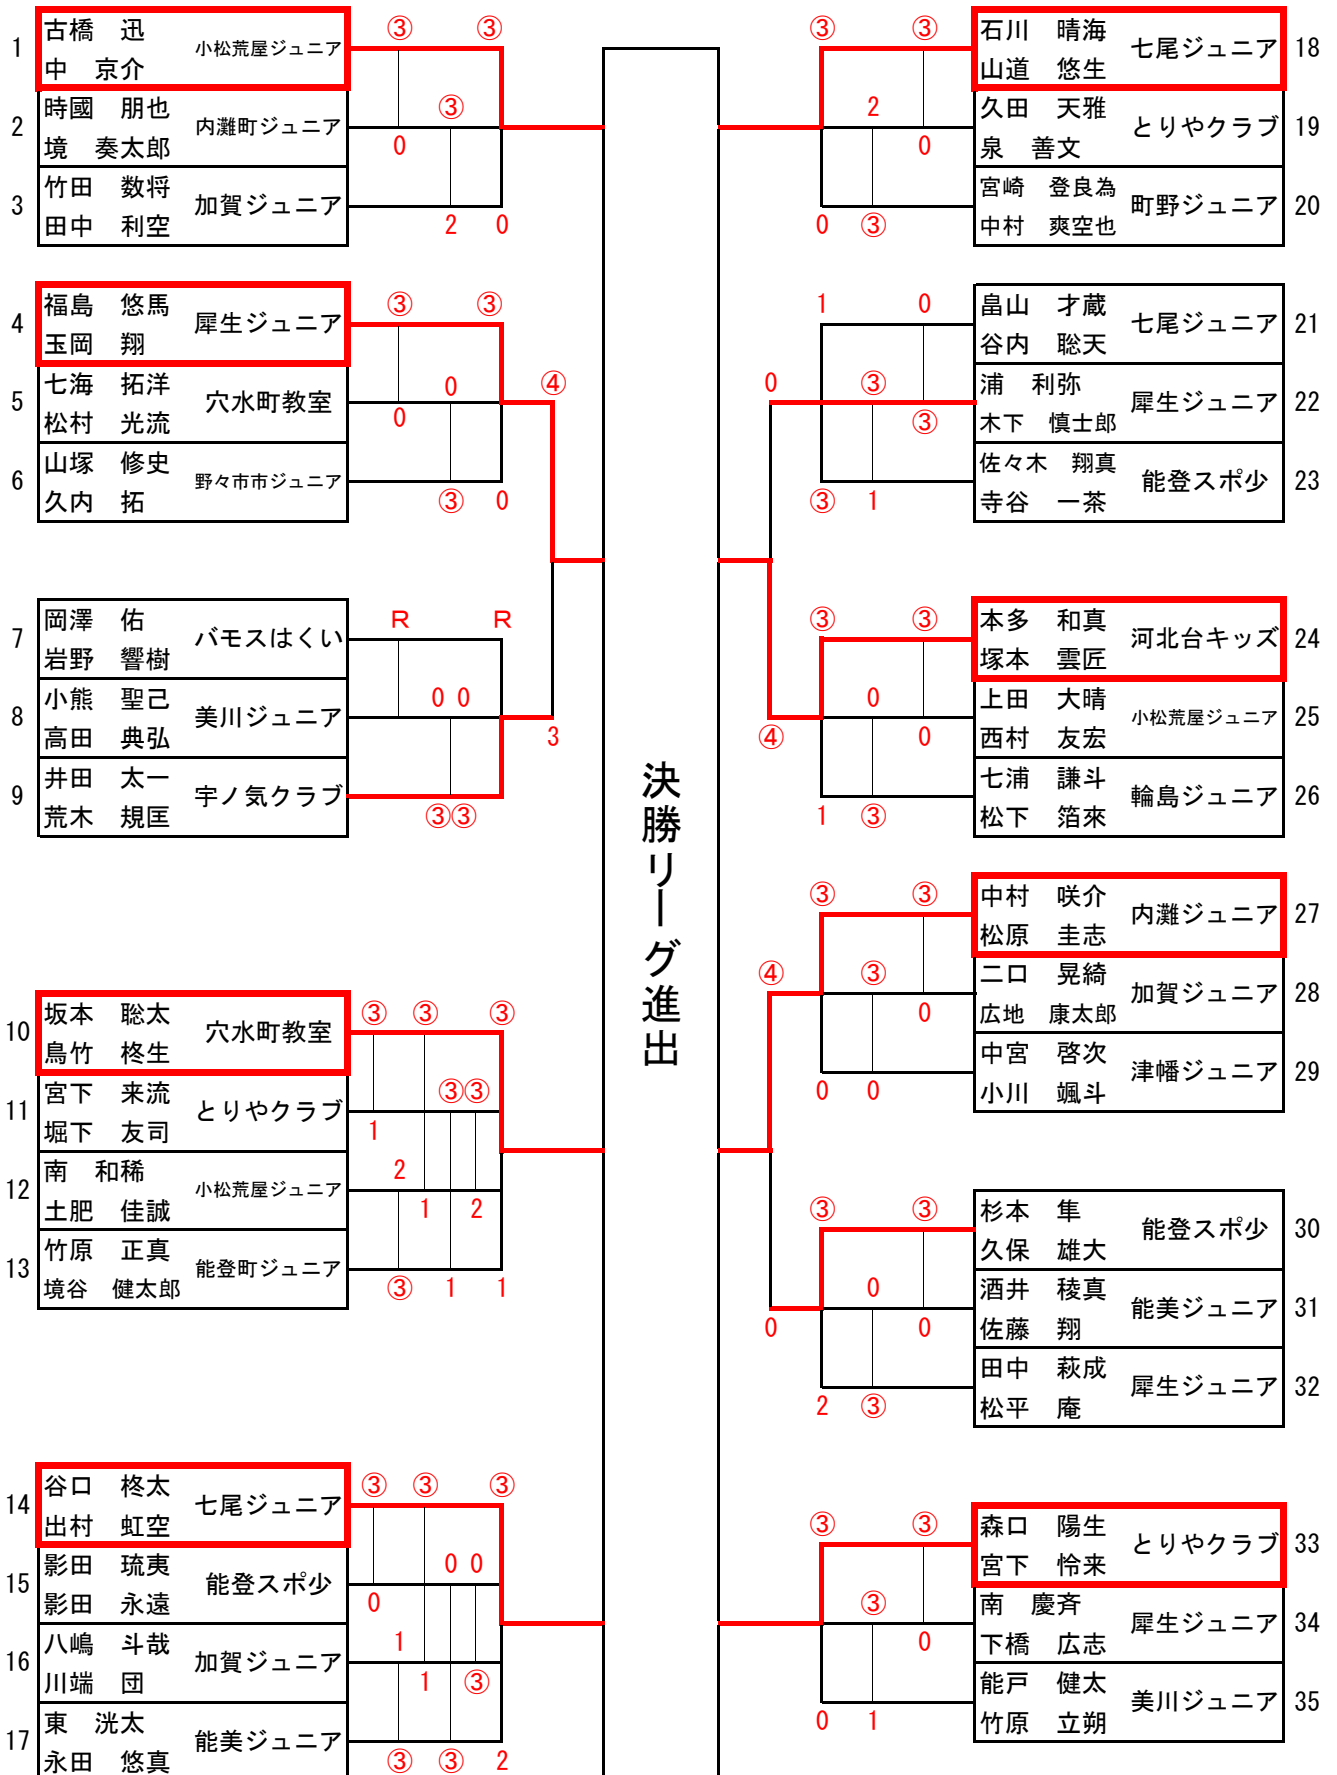

1部 男子・女子 決勝リーグ

【男子の部】 (2, 3コート)

2017.5.13 (土) 14 (日)

No.	ペア名	所属	1	2	3	4	5	6	7	8	勝率	得ゲーム	ゲーム差	順位
1	古橋 迅 中 京介	小松荒屋ジュニア		④	④	1	1	0	④	④	4/7			4
2	福島 悠馬 玉岡 翔	犀生ジュニア	1		1	1	1	0	④	2	1/7			7
3	坂本 聡太 鳥竹 柊生	穴水町教室	1	④		3	1	3	④	2	2/7			6
4	谷口 柊太 出村 虹空	七尾ジュニア	④	④	④		0	④	④	④	6/7			2
5	石川 晴海 山道 悠生	七尾ジュニア	④	④	④	④		④	④	④	7/7			1
6	本多 和真 塚本 雲匠	河北台キッズ	④	④	④	0	0		④	0	4/7			3
7	中村 咲介 松原 圭志	内灘ジュニア	2	2	1	0	0	3		④	1/7			8
8	森口 陽生 宮下 怜来	とりやクラブ	3	④	④	2	0	④	2		3/7			5

【女子の部】 (6, 7コート)

No.	ペア名	所属	1	2	3	4	5	6	7	8	勝率	得ゲーム	ゲーム差	順位
1	藤部 真央 伊藤 璃子	河北台キッズ		3	④	2	④	④	④	④	5/7	7-6	+1	2
2	竹口 陽菜 宮下 亜華莉	能登スポ少	④		④	④	④	1	④	3	5/7	8-5	+3	1
3	吉田 舞咲 嶋田 彩希	野々海市ジュニア	1	0		④	1	④	④	④	4/7			4
4	淵上 遥 中西 琉那	能美ジュニア	④	0	3		0	④	④	0	3/7			6
5	渡辺 柊 赤田 桃果	輪島ジュニア	2	2	④	④		④	④	④	5/7	4-8	-4	3
6	大村 友里 中村 結希晴	内灘ジュニア	1	④	3	3	1		④	1	2/7			7
7	中田 心春 上川 真厘	小松市教室	0	2	2	1	2	1		2	0/7			8
8	築山 葵 出村 星流	七尾ジュニア	0	④	3	④	1	④	④		4/7			5

【試合順】 ( ) は審判をするペアです。1人ずつ出し合っています。

男子の部		女子の部	
3 順目	1-4 (6・7), 2-3 (5・8), 6-7 (1・4), 5-8 (2・3)	3 順目	1-4 (6・7), 2-3 (5・8), 6-7 (1・4), 5-8 (2・3)
4 順目	1-5 (3・7), 2-6 (4・8), 3-7 (1・5), 4-8 (2・6)	4 順目	1-5 (3・7), 2-6 (4・8), 3-7 (1・5), 4-8 (2・6)
5 順目	1-6 (2・5), 4-7 (3・8), 2-5 (1・6), 3-8 (4・7)	5 順目	1-6 (2・5), 4-7 (3・8), 2-5 (1・6), 3-8 (4・7)
昼食休けい (40分程度)			
6 順目	1-7 (3・5), 4-6 (2・8), 3-5 (1・7), 2-8 (4・6)	6 順目	1-7 (3・5), 4-6 (2・8), 3-5 (1・7), 2-8 (4・6)
7 順目	1-8 (3・4), 2-7 (5・6), 3-4 (1・8), 5-6 (2・7)	7 順目	1-8 (3・6), 2-7 (4・5), 3-6 (1・8), 4-5 (2・7)

1部男子予選リーグ ダブルス

2017.5.13 (土)