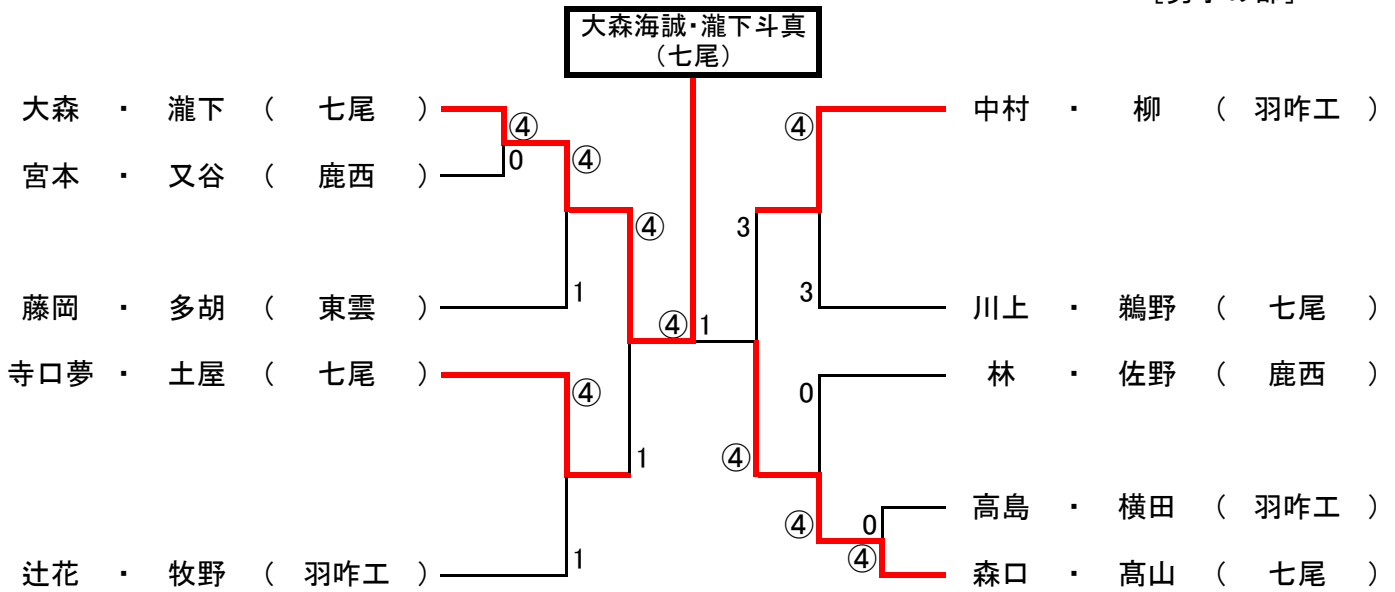

平成29年度 七尾地区高等学校秋季大会

ベスト10より
出場32ペア

H29.9.16
於: 希望の丘公園テニスコート
[男子の部]

ベスト8より
出場24ペア

[女子の部]