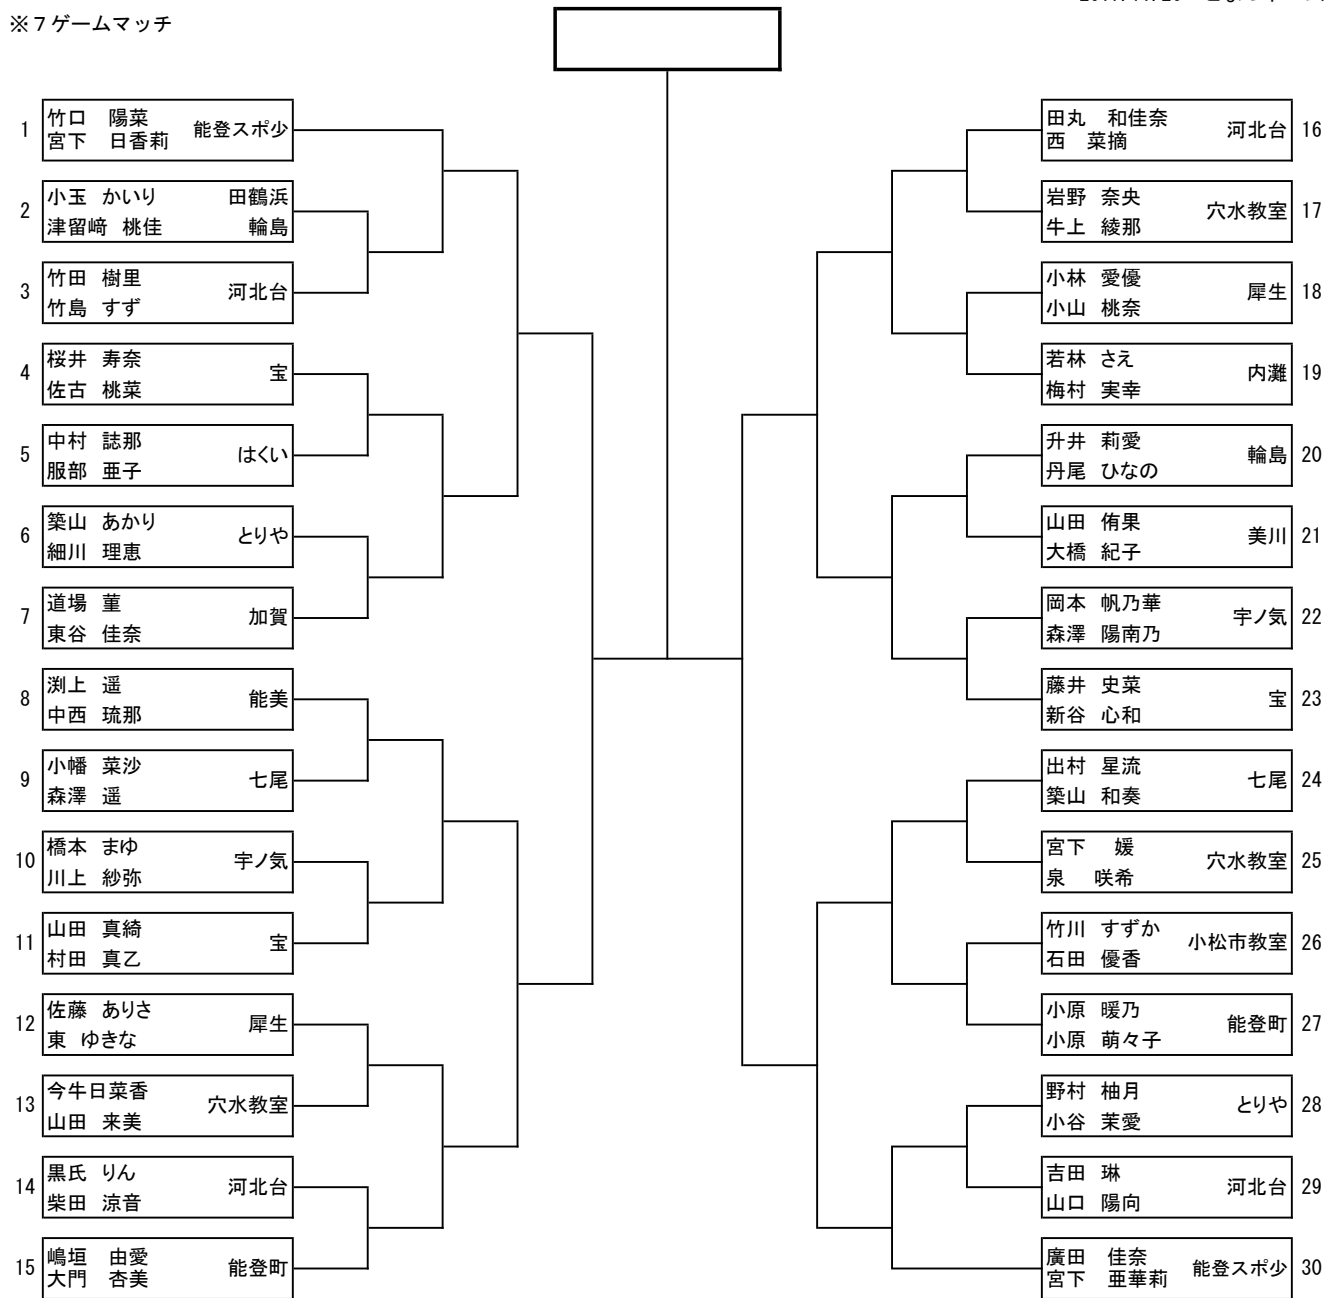

女子5年生の部

2017. 11. 26 こまつドーム

※7ゲームマッチ