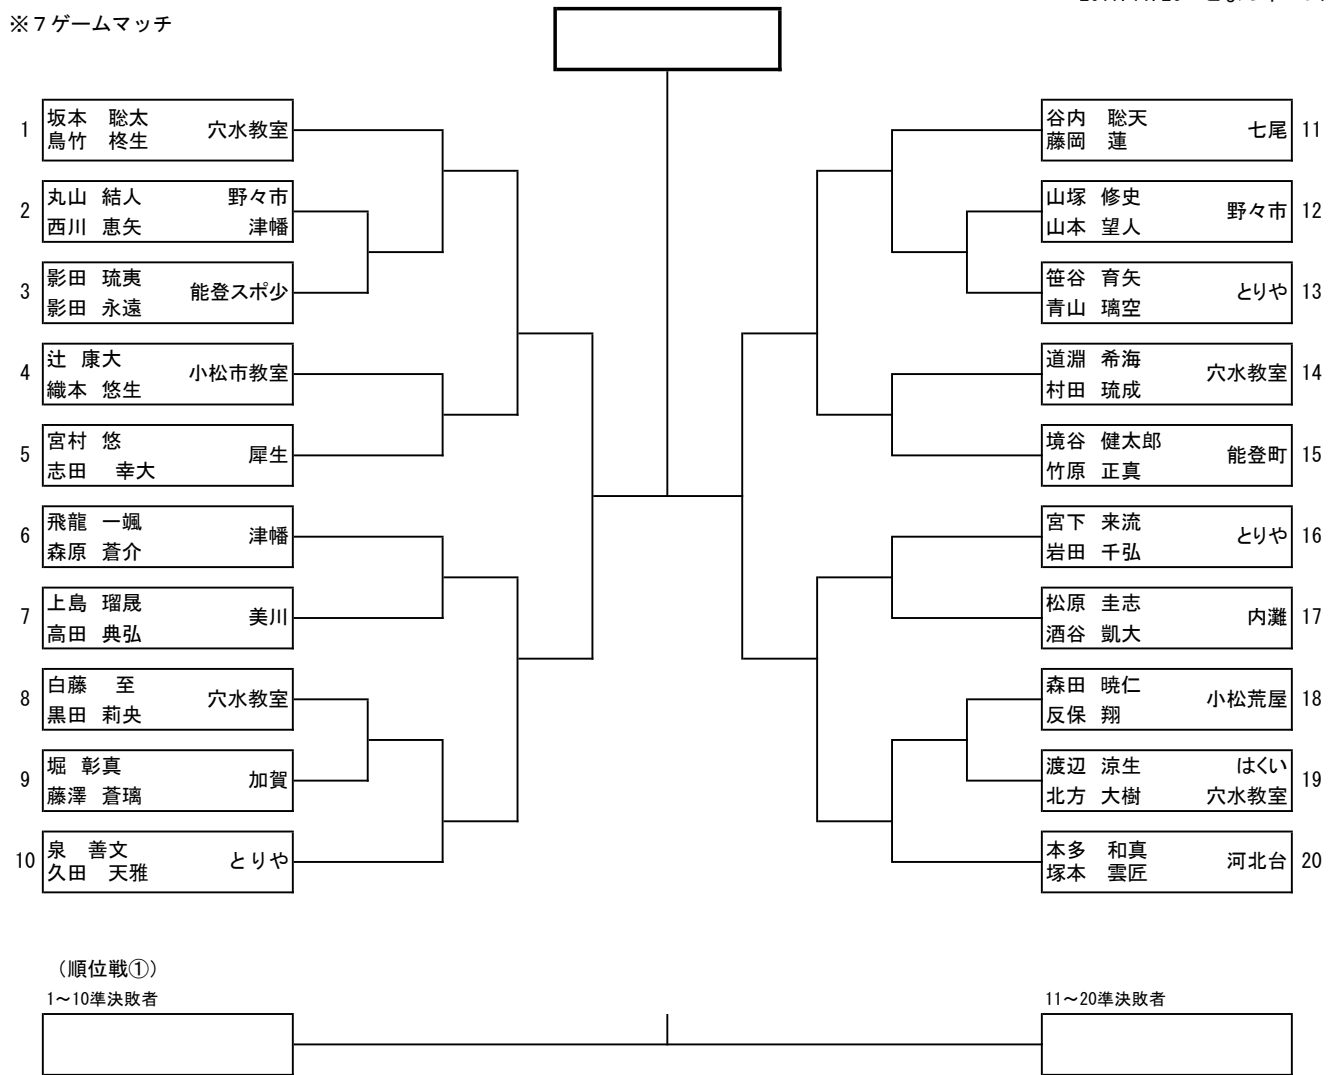

進 行 表 (1 1 月 2 6 日)

小松市／こまつドーム

試合	時間	1コート	2コート	3コート	4コート	5コート	6コート	7コート	8コート
種 別		4年男子	5年男子	シングルス		4年女子		5年女子	
				6年男子	6年女子				
指定審判		境・酒谷 (内灘)	本多・塚本 (河北台)	畠山 (七尾)	渡辺 (輪島)	岩見・駒井 (宝)	斎藤・面 (能美)	竹口・宮下ひ (能登スポ少)	廣田・宮下あ (能登スポ少)
1	08:40	1-2	2-3	1-2	1-2	2-3	14-15	2-3	16-17
2	09:00	4-5	8-9	3-4	3-4	4-5	16-17	4-5	18-19
3	09:20	7-8	12-13	5-6	5-6	8-9	20-21	6-7	20-21
4	09:40	10-11	18-19	7-8	7-8	10-11	22-23	8-9	22-23
5	10:00	13-14	1~3	9-10	9-10	1~3	13~15	10-11	24-25
6	10:20	2-3	4-5	11-12	11-12	4~6	16~18	12-13	26-27
7	10:40	5-6	6-7	13-14	13-14	7~9	19~21	14-15	28-29
8	11:00	8-9	8~10	15-16	15-16	10~12	22~24	1~3	16~19
9	11:20	11-12	11~13	1~4	1~4	1~6	13~18	4~7	20~23
10	11:40	14-15	14-15	5~8	5~8	7~12	19~24	8~11	24~27
11	12:00	1-3	16-17	9~12	9~12	1~12	13~24	12~15	28~30
12	12:20	4-6	18~20	13~16	13~16	1~24	3位決定戦	1~7	16~23
13	12:40	7-9	1~5	⑦1~8	⑦1~8			8~15	24~30
14	13:00	10-12	6~10	⑦9~16	⑦9~16			1~15	16~30
15	13:20	13-15	11~15	⑦1~16	⑦1~16			1~30	3位決定戦
16	13:40	4~9	16~20						
17	14:00	10~15	1~10						
18	14:20	1~9	11~20						
19	14:40	1~15	1~20						
20	15:00		3位決定戦						

【審判について】

- ・ マッチは全て7ゲームマッチで進行します。
  ただし、6年生シングルスは準々決勝までは5ゲームマッチで進行します。(準決勝以降は7ゲームマッチ)
- ・ マッチ前の練習は、1回戦と2回戦の一部(シードペアの初戦)を2分程度、その他は1分以内で行います。
- ・ 審判は、初戦は本部指定のペアと選手が行い、2試合目以降は、前対戦の敗者ペアと選手が行います。
  シングルの審判は、正審のみで行います。
- ・ 審判を行う選手は、大きな声でコールし、判定区分を守って、自分の判定に自信を持って行いましょう。

男子5年生の部

2017.11.26 こまつドーム

※7ゲームマッチ