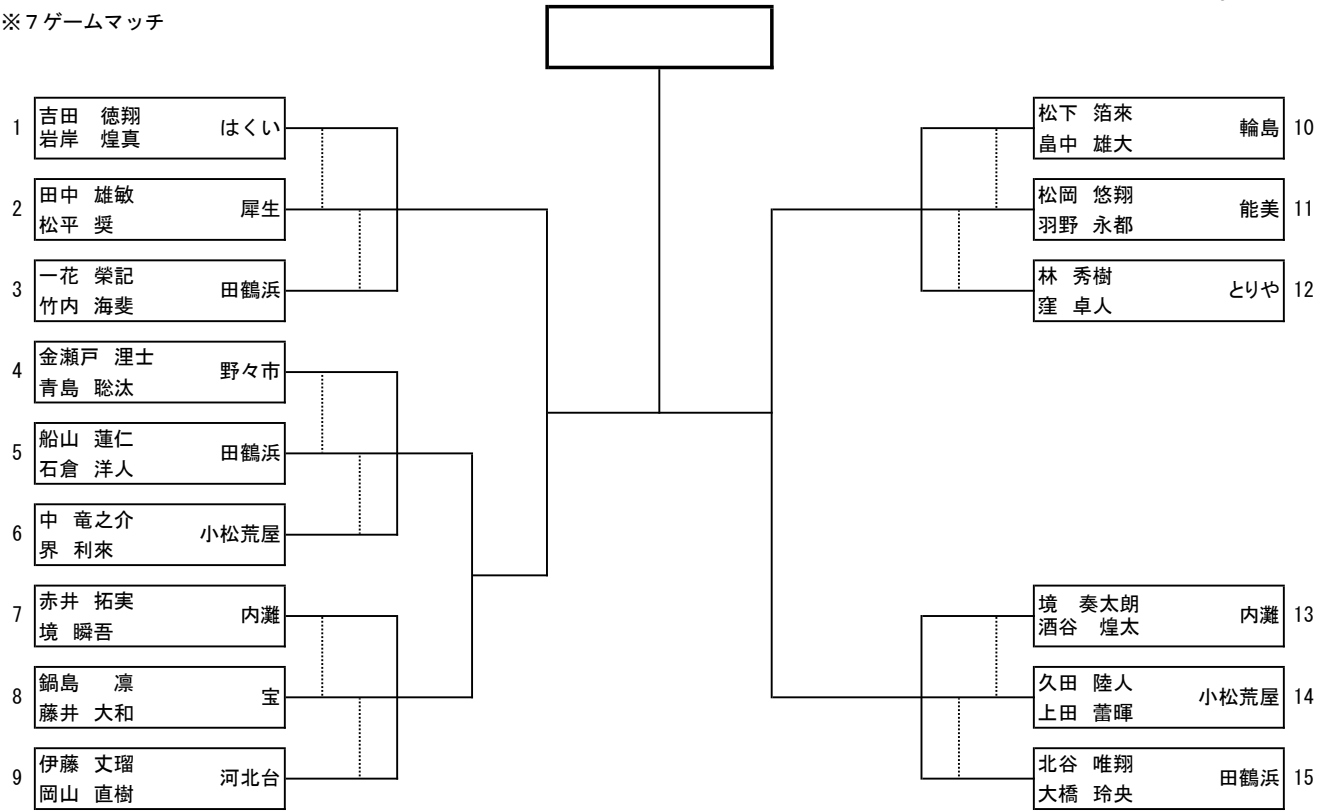

男子5年生の部

2017.11.26 こまつドーム

※7ゲームマッチ

男子4年生の部

2017.11.26 こまつドーム

※7ゲームマッチ

女子5年生の部

2017. 11. 26 こまつドーム