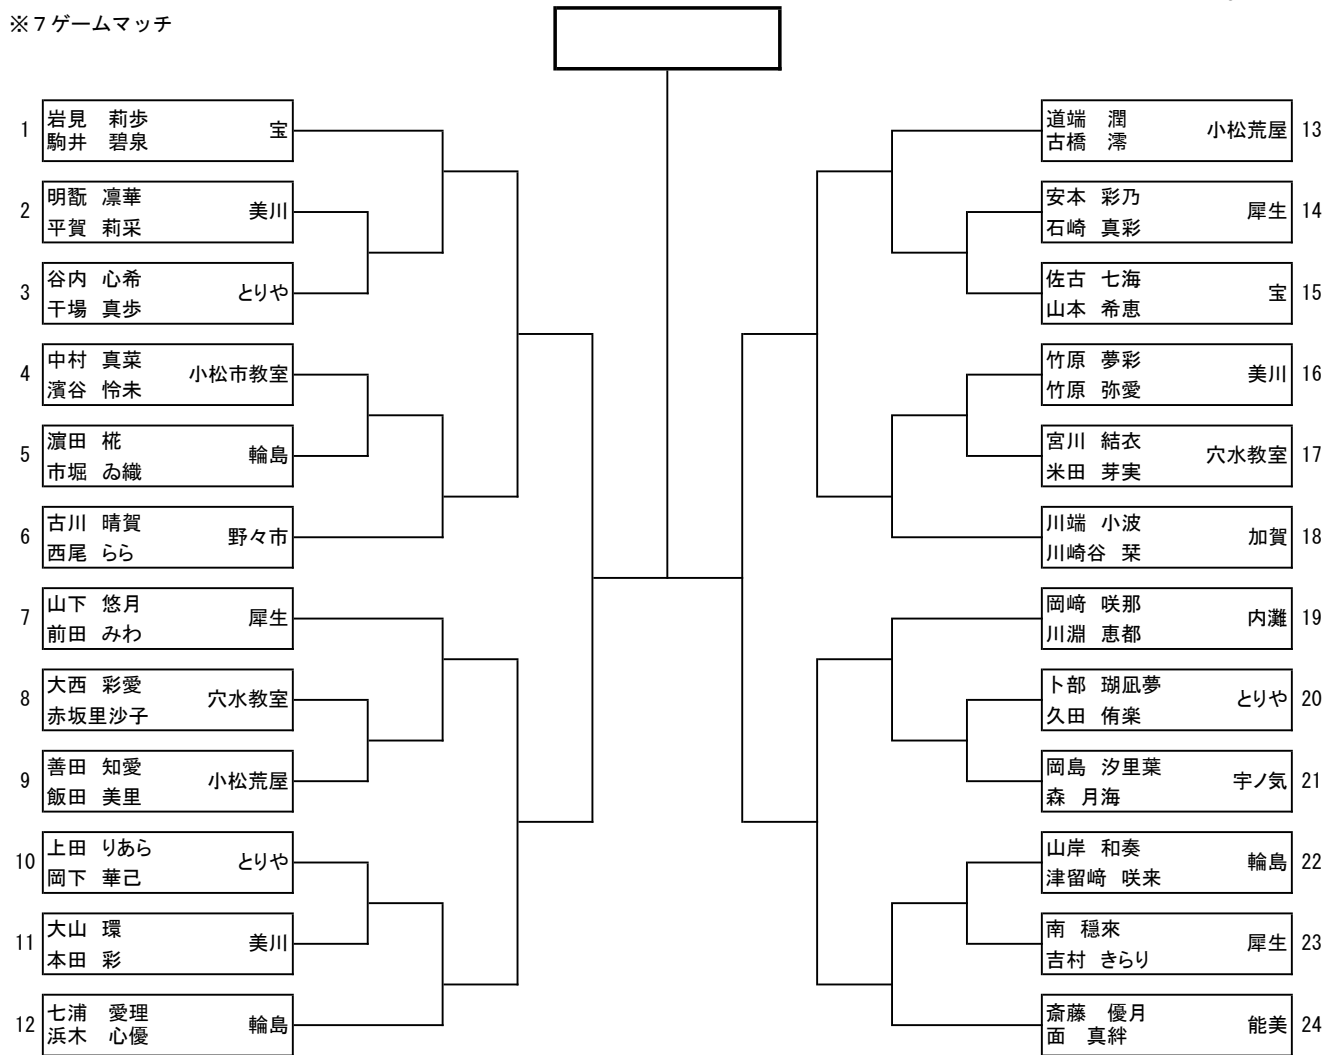

※7ゲームマッチ

(順位戦①)

1~15準決敗者

16~30準決敗者

女子4年生の部

2017.11.26 こまつドーム

※7ゲームマッチ

(順位戦①)