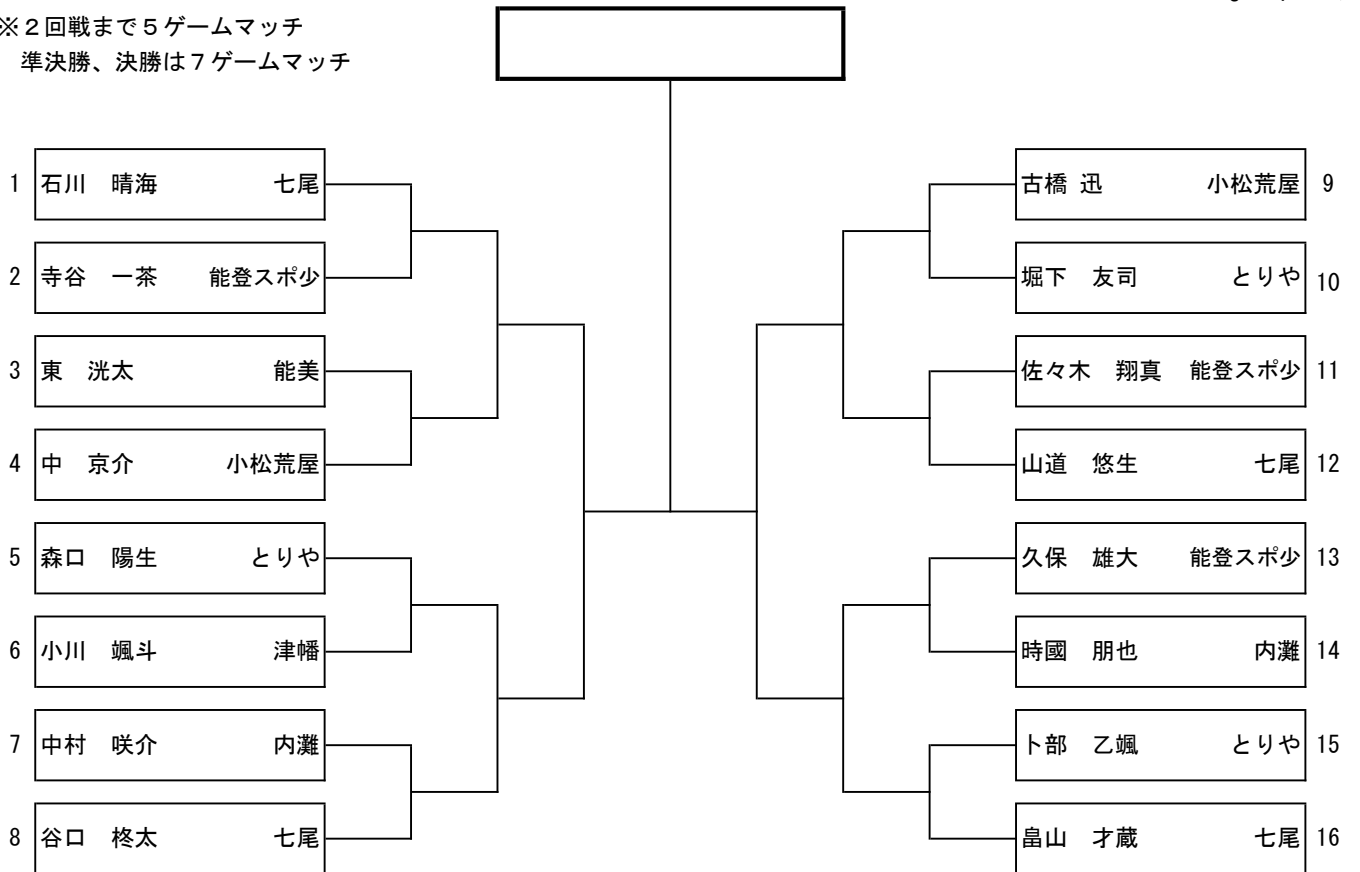

1~12準決敗者

13~24準決敗者

シングルス 男子の部

2017.11.26 こまつドーム

※2回戦まで5ゲームマッチ
準決勝、決勝は7ゲームマッチ

シングルス 女子の部

2017. 11. 26 こまつドーム

※2回戦まで5ゲームマッチ
準決勝、決勝は7ゲームマッチ