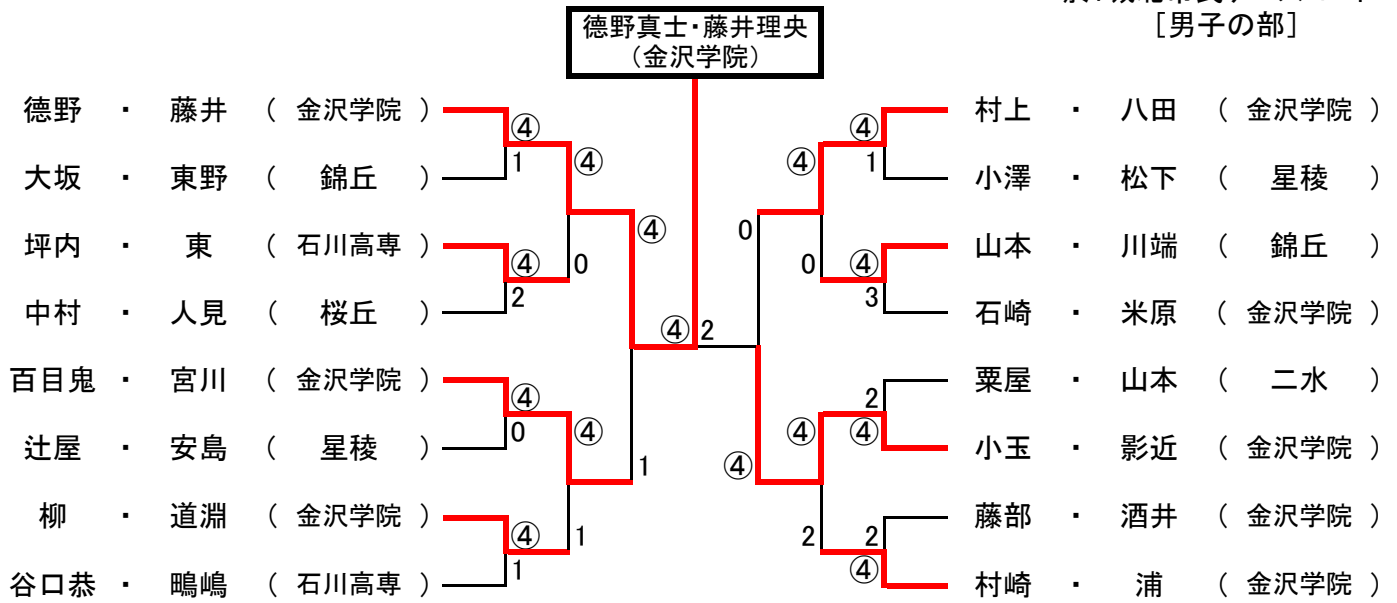

平成30年度 県高校総体 金沢地区予選会

ベスト16より
出場140ペア

H30.4.28
※男子のみ29日も実施
於：城北市民テニスコート
[男子の部]

ベスト16より
出場83ペア

[女子の部]