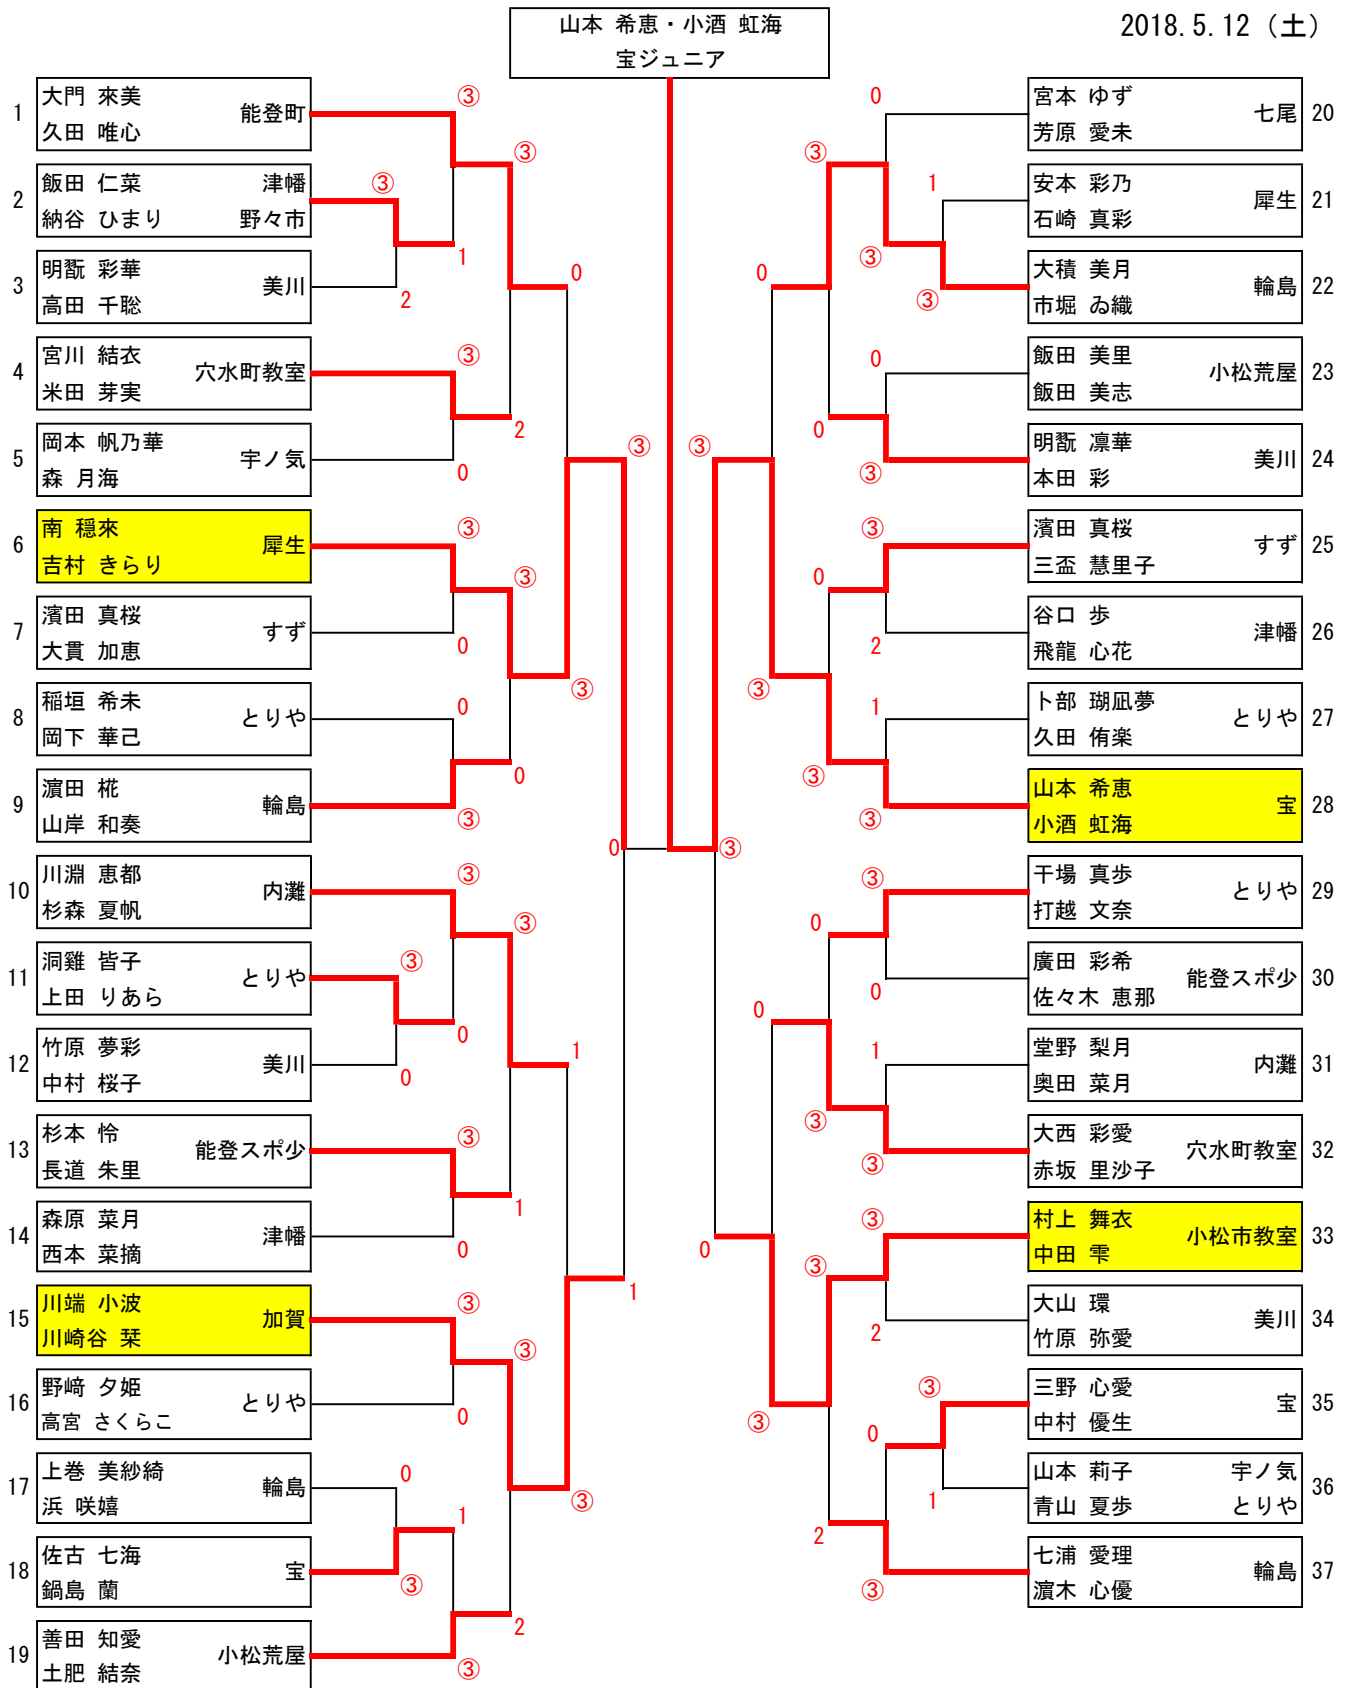

2部女子 トーナメント

2018. 5. 12 (土)