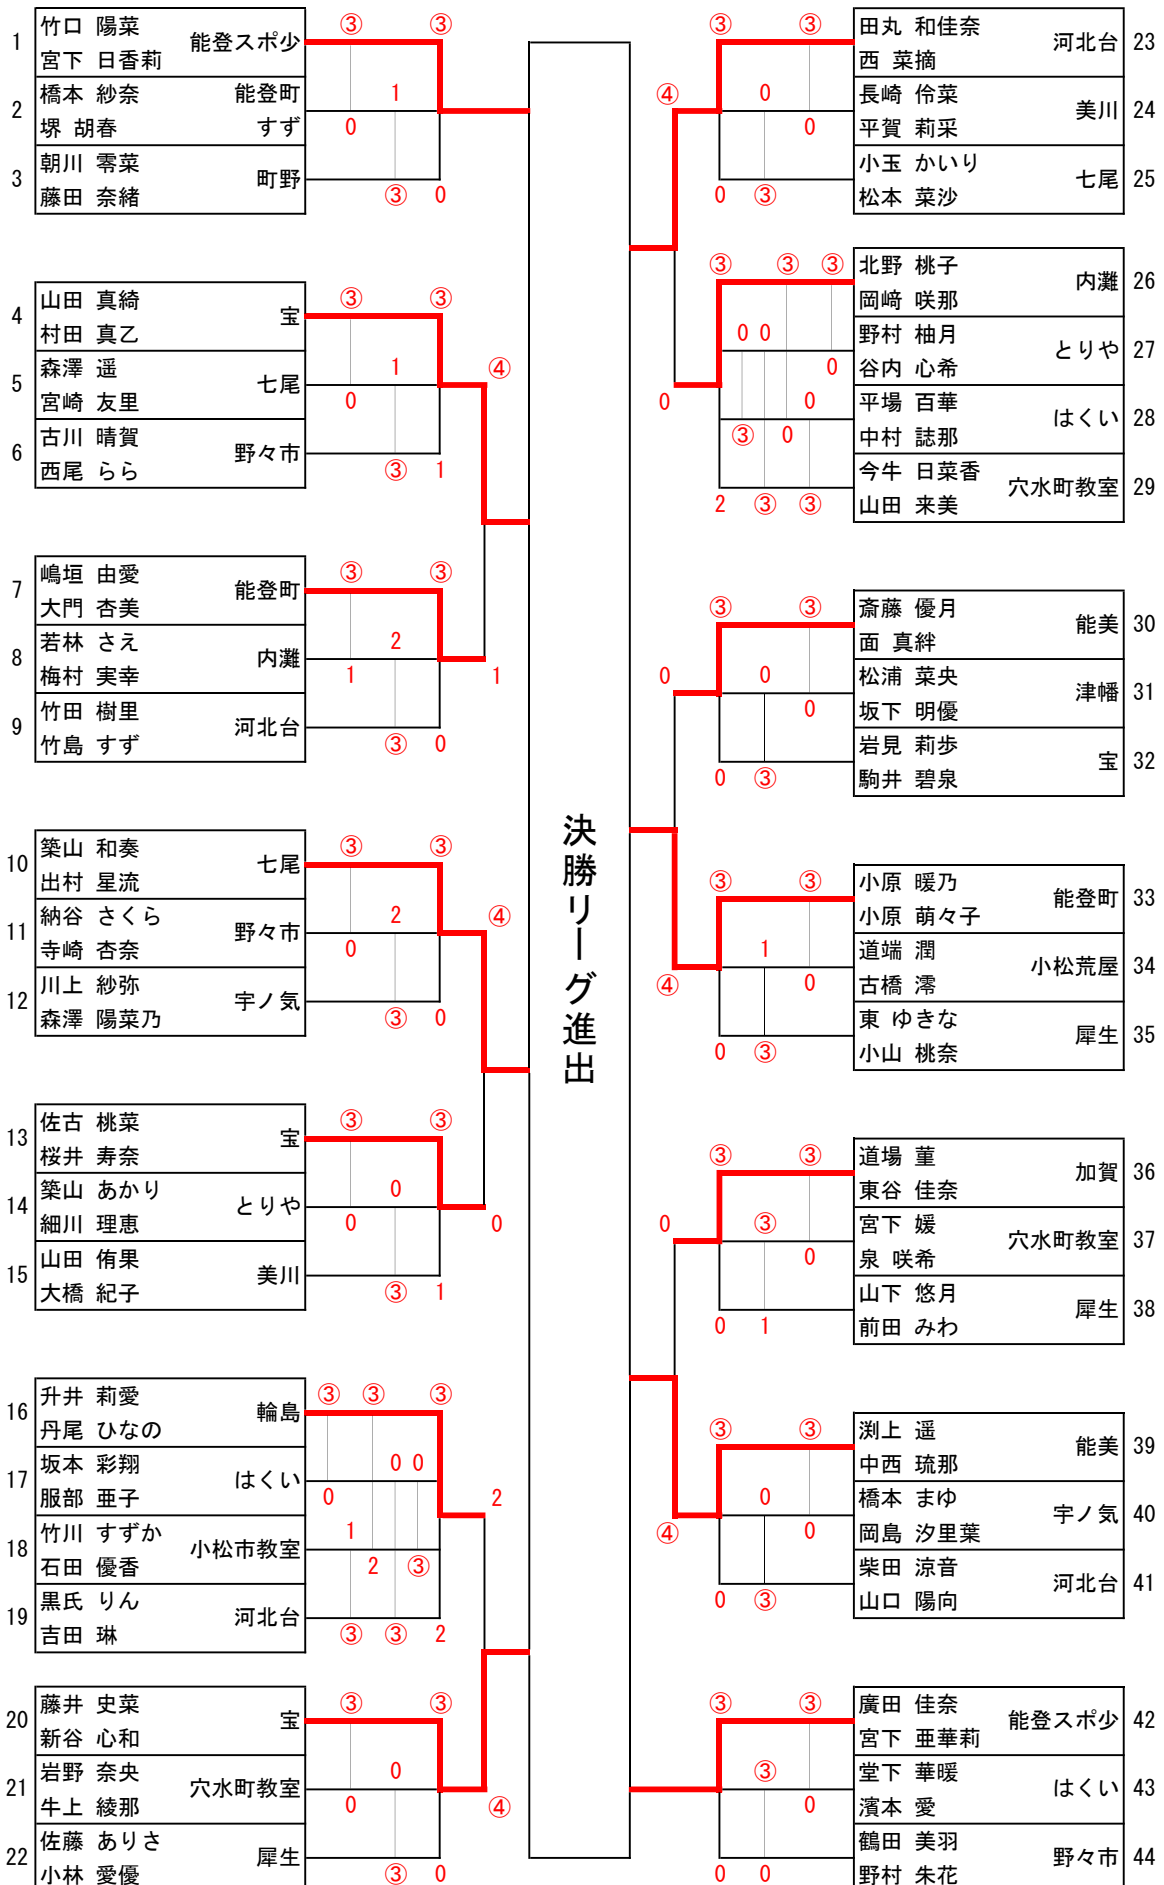

1部男子 予選リーグ

2018.5.12 (土)

		決勝リーグ進出			
1	塚本 雲匠 本多 和真	河北台	③ ③	竹原 正真 境谷 健太郎	能登町 13
2	森田 竜二 影田 琉夷	輪島 能登スポ少	③ 0	黒田 莉央 村田 琉成	穴水町教室 14
3	渡部 慎介 鈴木 碧海	津幡	0 0	境 奏太郎 岩崎 絆	内灘 15
4	谷内 聡天 藤岡 蓮	七尾	③ ③	飛龍 一颯 森原 蒼介	津幡 16
5	上島 瑠晟 高田 典弘	美川	0 0	中 竜之介 森田 暁仁	小松荒屋 17
6	吉田 徳翔 岩岸 煌真	はくい	③ 2	堀 彰真 西 浩太郎	加賀 18
7	宮下 来流 岩田 千弘	とりや	③ ③	泉 善文 久田 天雅	とりや 19
8	宮村 悠 志田 幸大	犀生	1 2	辻 康大 織本 悠生	小松市教室 20
9	松原 圭志 澤海 凱大	内灘	③ 2	金瀬戸 湊士 青島 聡太	野々市 21
10	松岡 悠翔 羽野 永都	能美	③ ③	坂本 聡太 鳥竹 柊生	穴水町教室 22
11	畠山 総介 松本 惟月	七尾	1 0	笹谷 育矢 窪 卓人	とりや 23
12	赤井 拓実 境 瞬吾	内灘	③ 0	上田 陸汰 山中 健瑚	津幡 24

1部女子 予選リーグ

2018.5.12 (土)