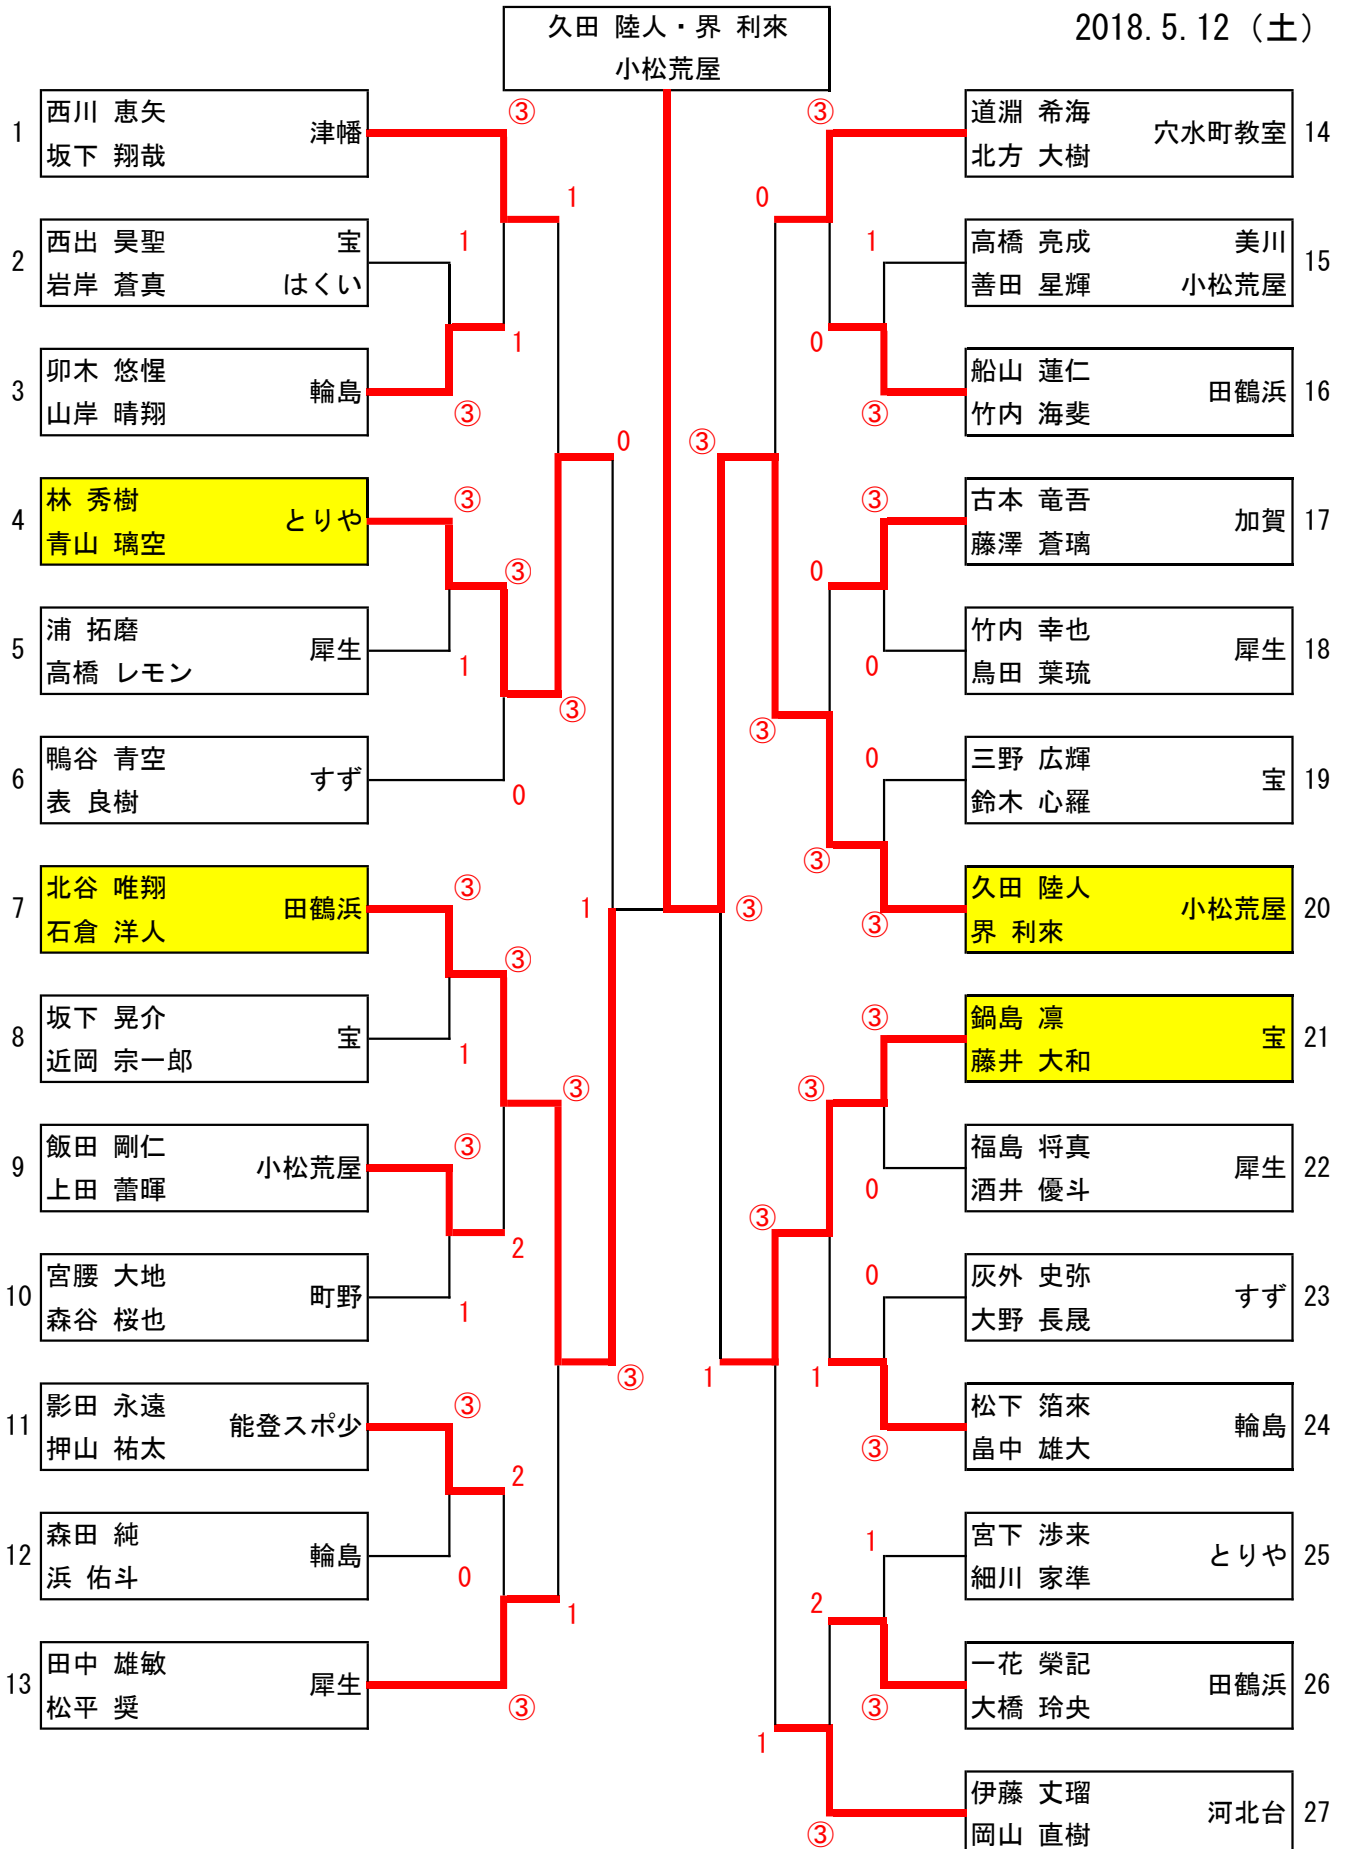

2部男子 トーナメント

2018. 5. 12 (土)