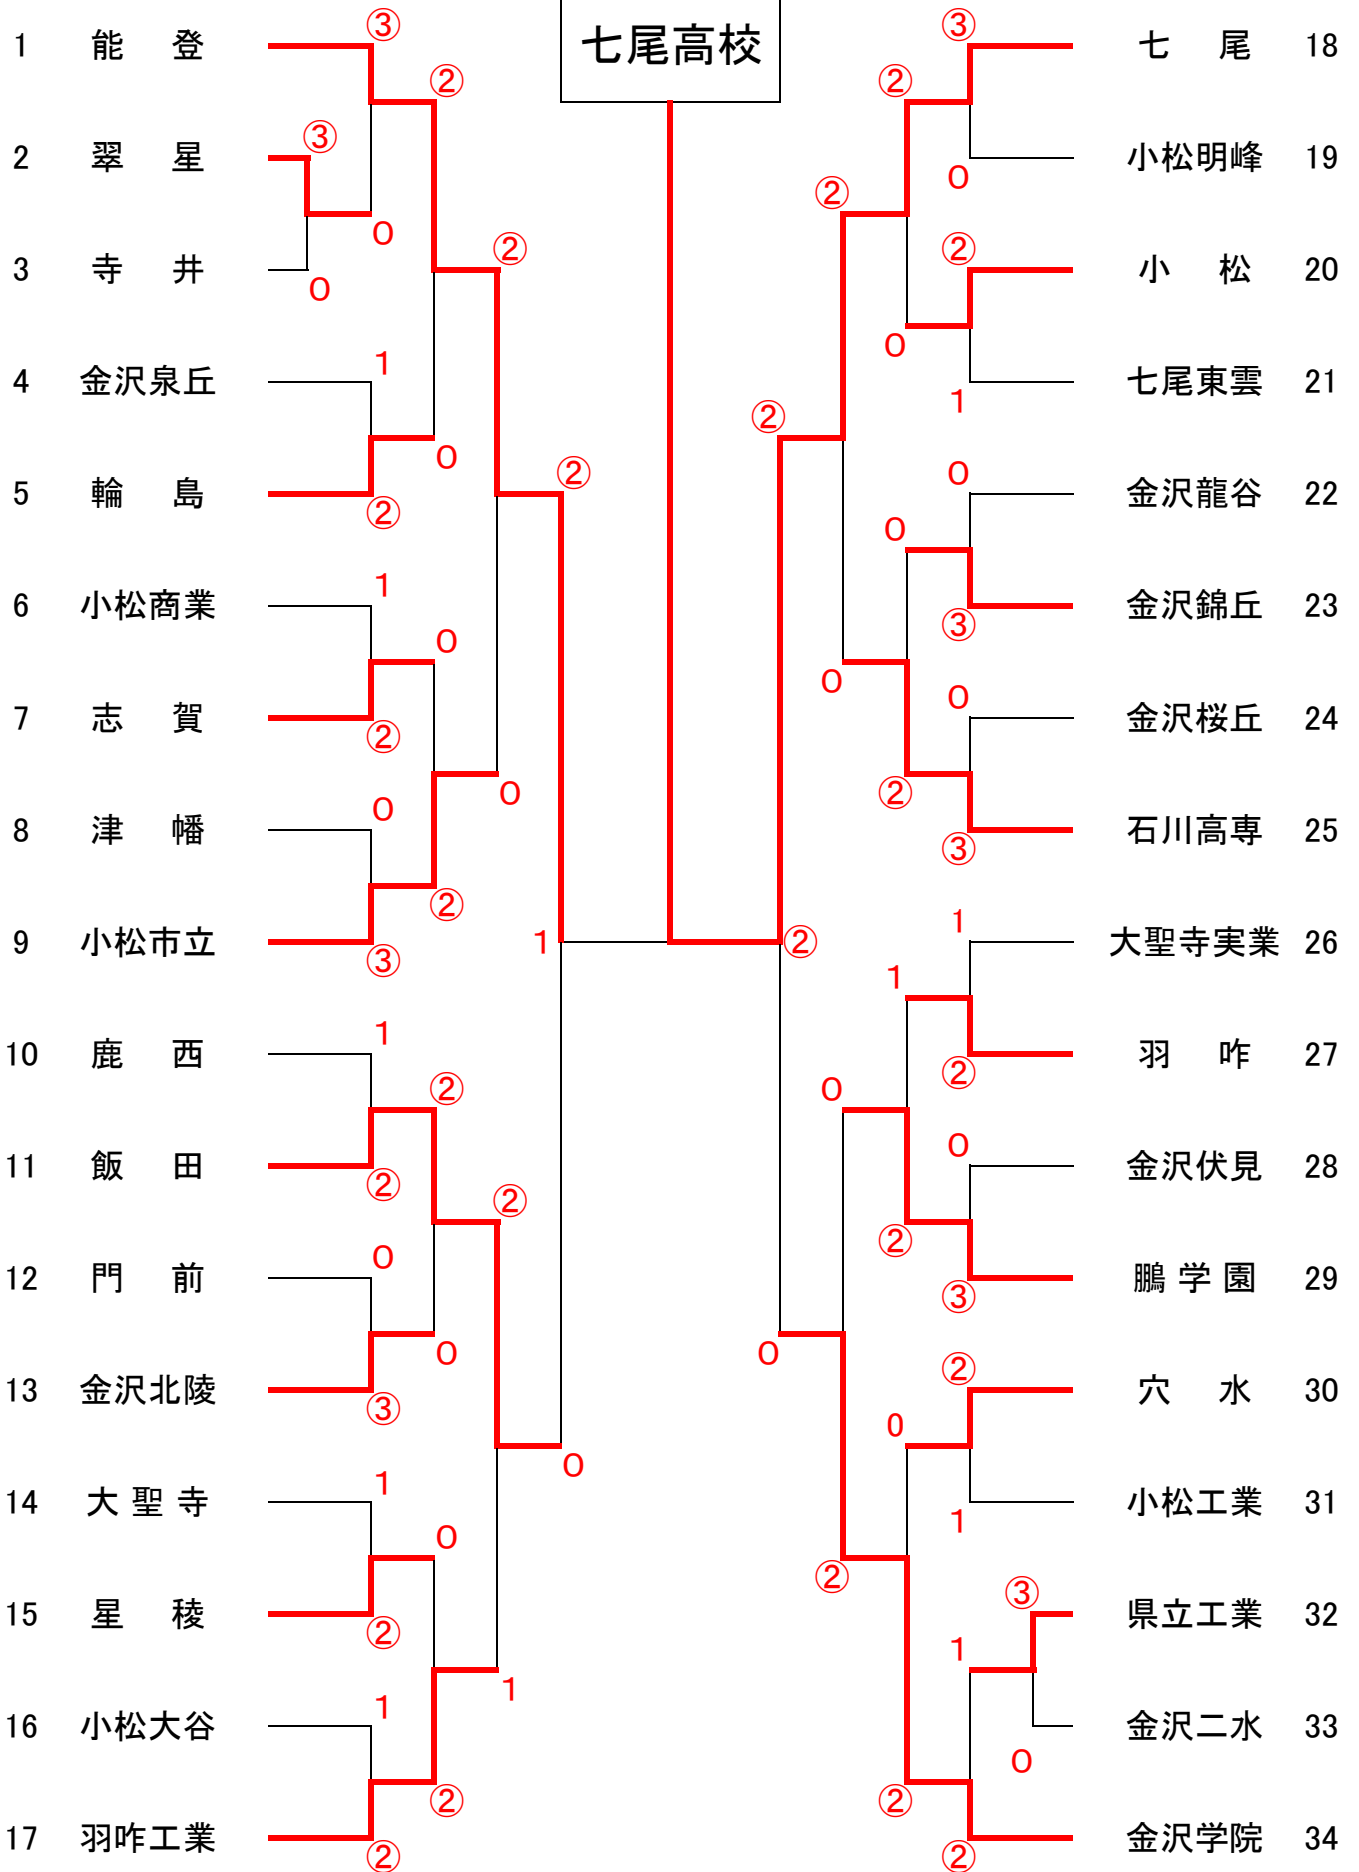

【男子団体戦】

優勝  
七尾高校

男子 準 決 勝 1											
NO	1	所属	の と 能 登		(スコア)	② - 0	NO	11	所属	いいだ 飯 田	
第1対戦	A	松本 航	B	松村 零音	④	- 1	第1対戦	A	濱出 翔大	B	大門 洋介
第2対戦	A	寺本 隼	B	端山 羅行	④	- 1	第2対戦	A	向谷 新琉	B	則貞 圭吾
第3対戦	A	道下 晟多	B	曾山 結心	-	-	第3対戦	A	高田 章也	B	前田 太陽

男子 準 決 勝 2											
NO	18	所属	ななお 七 尾		(スコア)	② - 0	NO	34	所属	かなざわがくいん 金沢学院	
第1対戦	A	大森 海誠	B	瀧下 斗真	④	- 2	第1対戦	A	村上 勝柁	B	八田 楓生
第2対戦	A	寺口 夢音	B	土屋 亮太郎	④	- 3	第2対戦	A	徳野 真士	B	藤井 理央
第3対戦	A	森口 聖士	B	青木 燦	-	-	第3対戦	A	村崎 圭祐	B	浦 巧弥

男子 北 信 越 代 表 決 定 戦											
NO	11	所属	いいだ 飯 田		(スコア)	0 - ②	NO	34	所属	かなざわがくいん 金沢学院	
第1対戦	A	高田 章也	B	前田 太陽	3	- ④	第1対戦	A	村上 勝柁	B	影近 優斗
第2対戦	A	向谷 新琉	B	則貞 圭吾	0	- ④	第2対戦	A	徳野 真士	B	藤井 理央
第3対戦	A	濱出 翔大	B	大門 洋介	-	-	第3対戦	A	村崎 圭祐	B	浦 巧弥

男子 決 勝												
NO	1	所属	の と 能 登		(スコア)	1 - ②	NO	18	所属	ななお 七 尾		
第1対戦	A	松本 航	B	松村 零音	3	- ④	第1対戦	A	大森 海誠	B	土屋 亮太郎	
					④	-①-						2
					④	-②-						1
					④	-③-						2
					1	-④-						④
					2	-⑤-						④
第2対戦	A	寺本 隼	B	端山 羅行	④	- 1	第1対戦	A	瀧下 斗真	B	高山 祐希	
					0	-①-						④
					④	-②-						1
					⑨	-③-						7
					⑤	-④-						3
					④	-⑤-						1
第3対戦	A	道下 晟多	B	曾山 結心	2	- ④	第1対戦	A	森口 聖士	B	青木 燦	
					⑤	-①-						3
					2	-②-						④
					⑤	-③-						3
					4	-④-						⑥
					3	-⑤-						⑤
2	-⑥-	④										
					-F-							