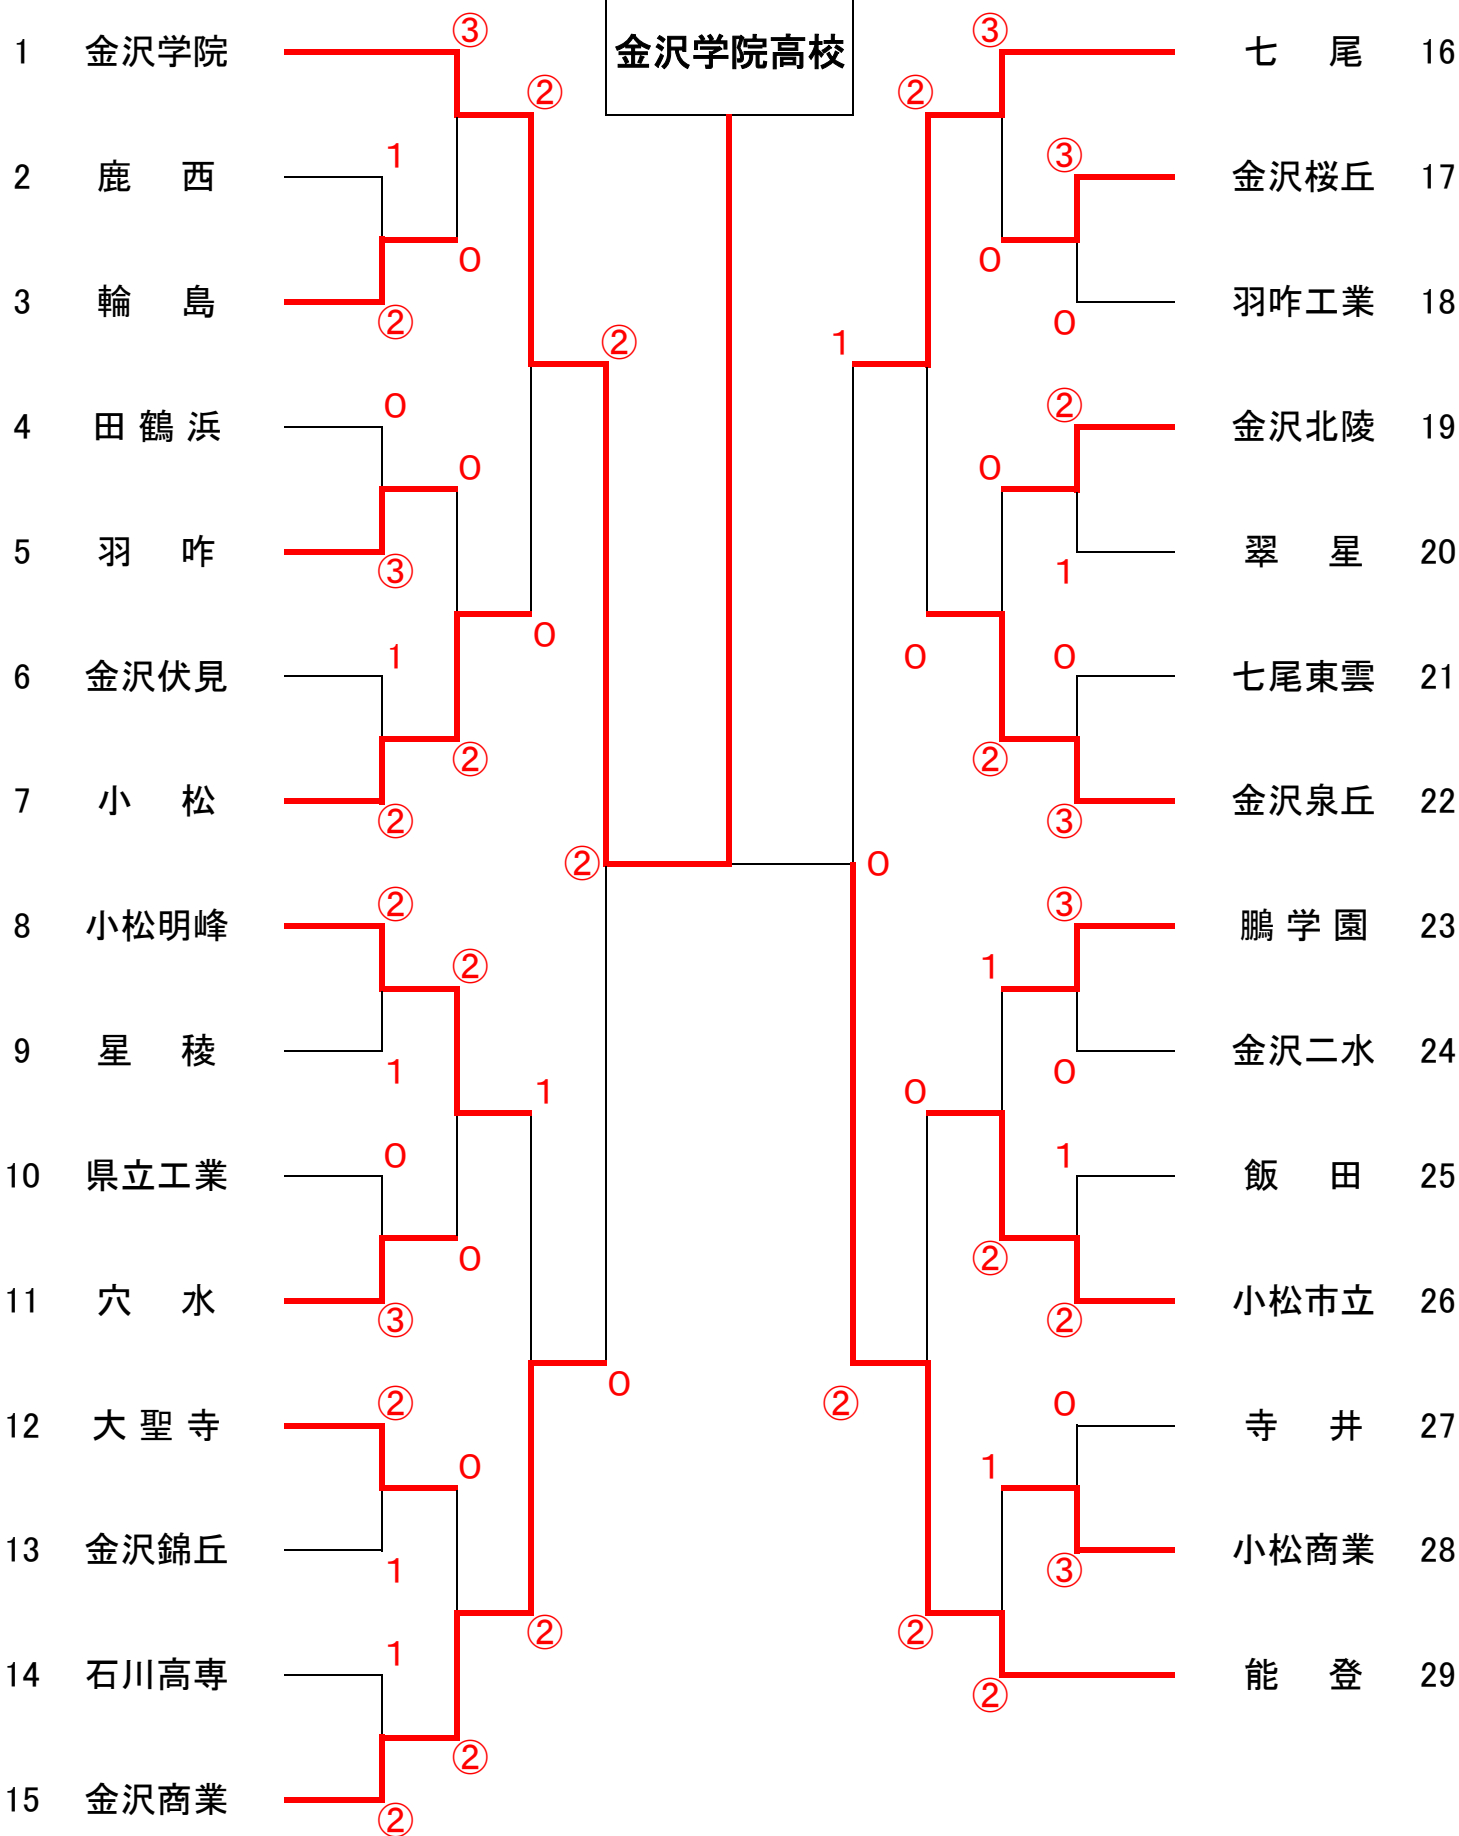

【女子団体戦】

優勝

金沢学院高校