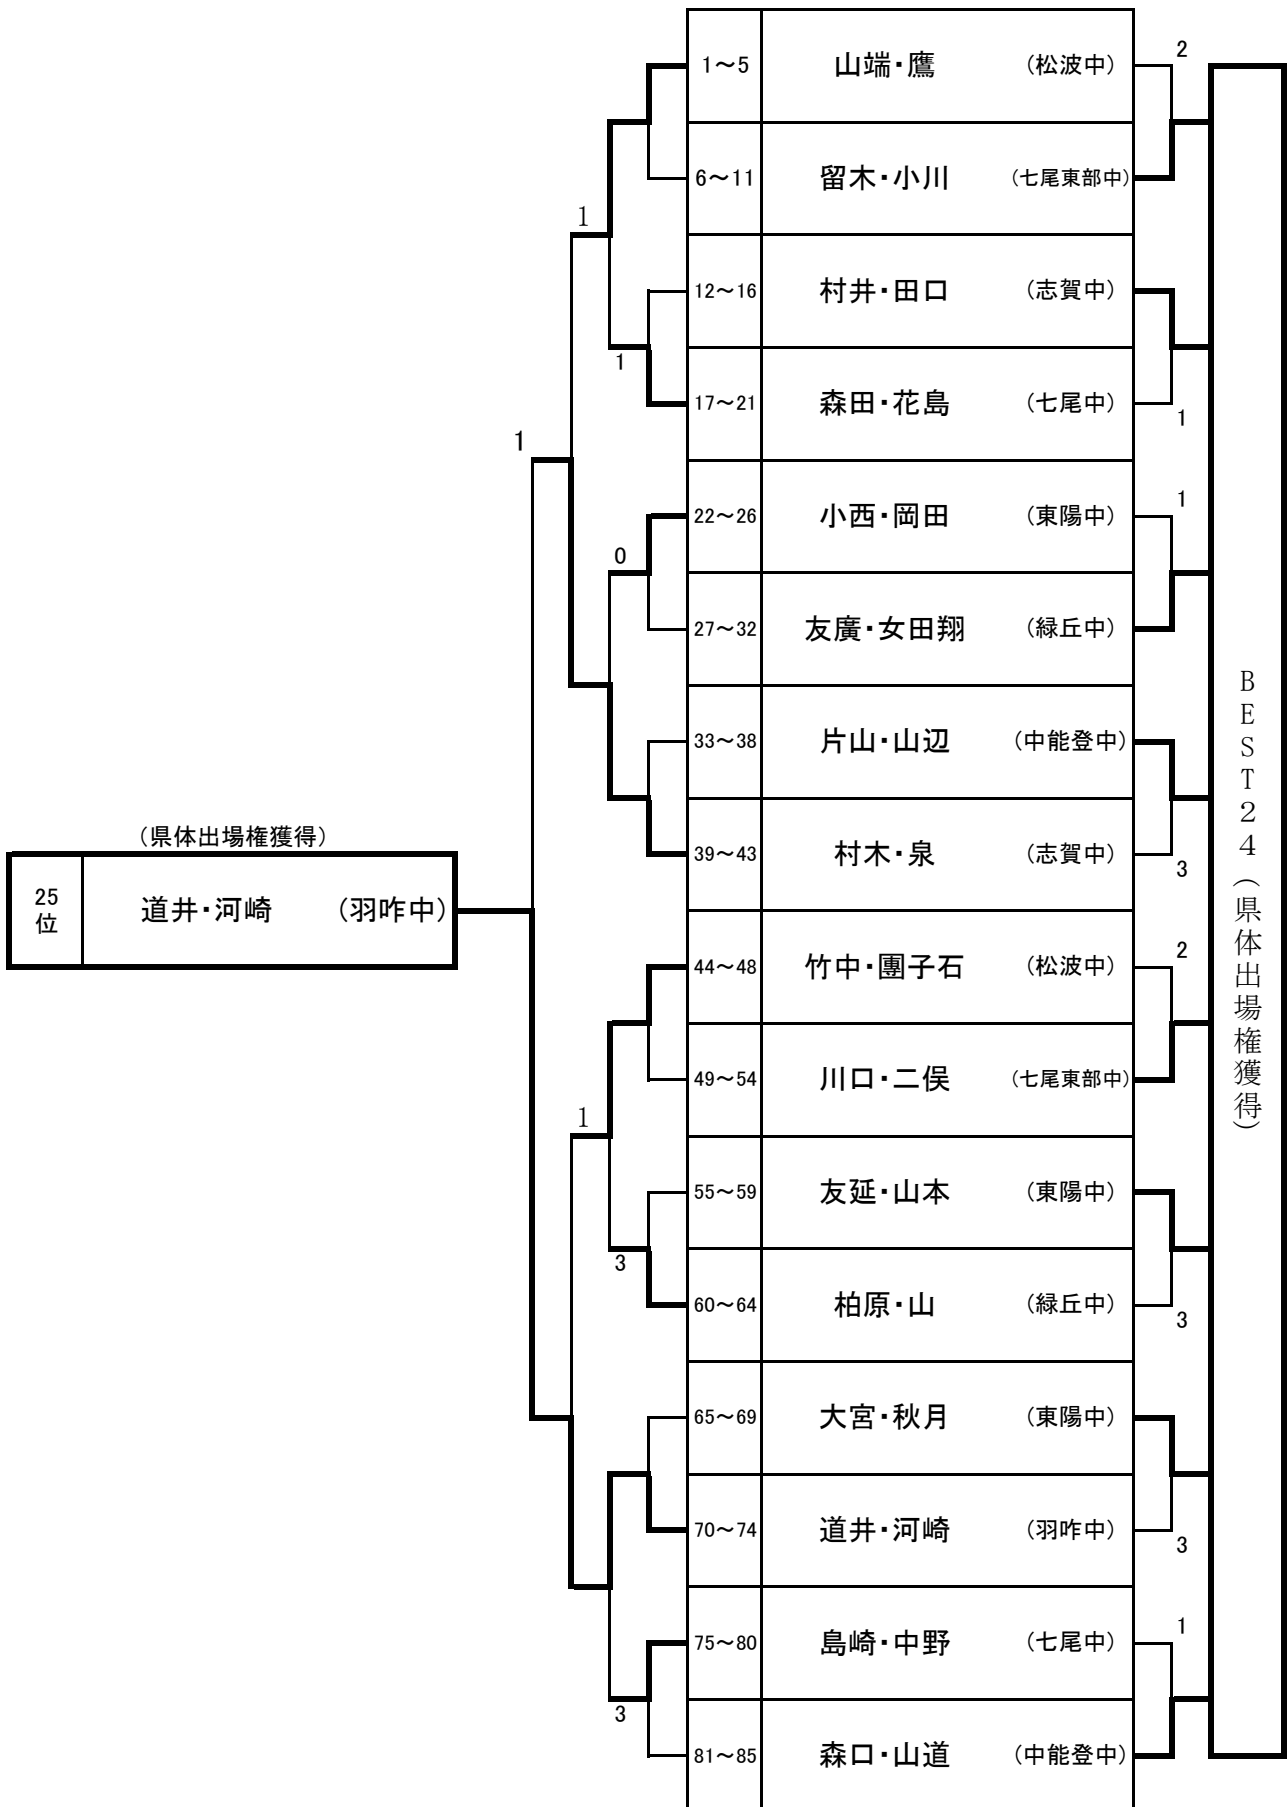

男子個人戦

(中能登中) 鋪村・松村 ④ — 3 堂ヶ平・松本 (輪島中)

男子個人戦 BEST16

男子個人戦 BEST17-32

女子個人戦

女子個人戦 BEST16

女子個人戦 BEST17-32