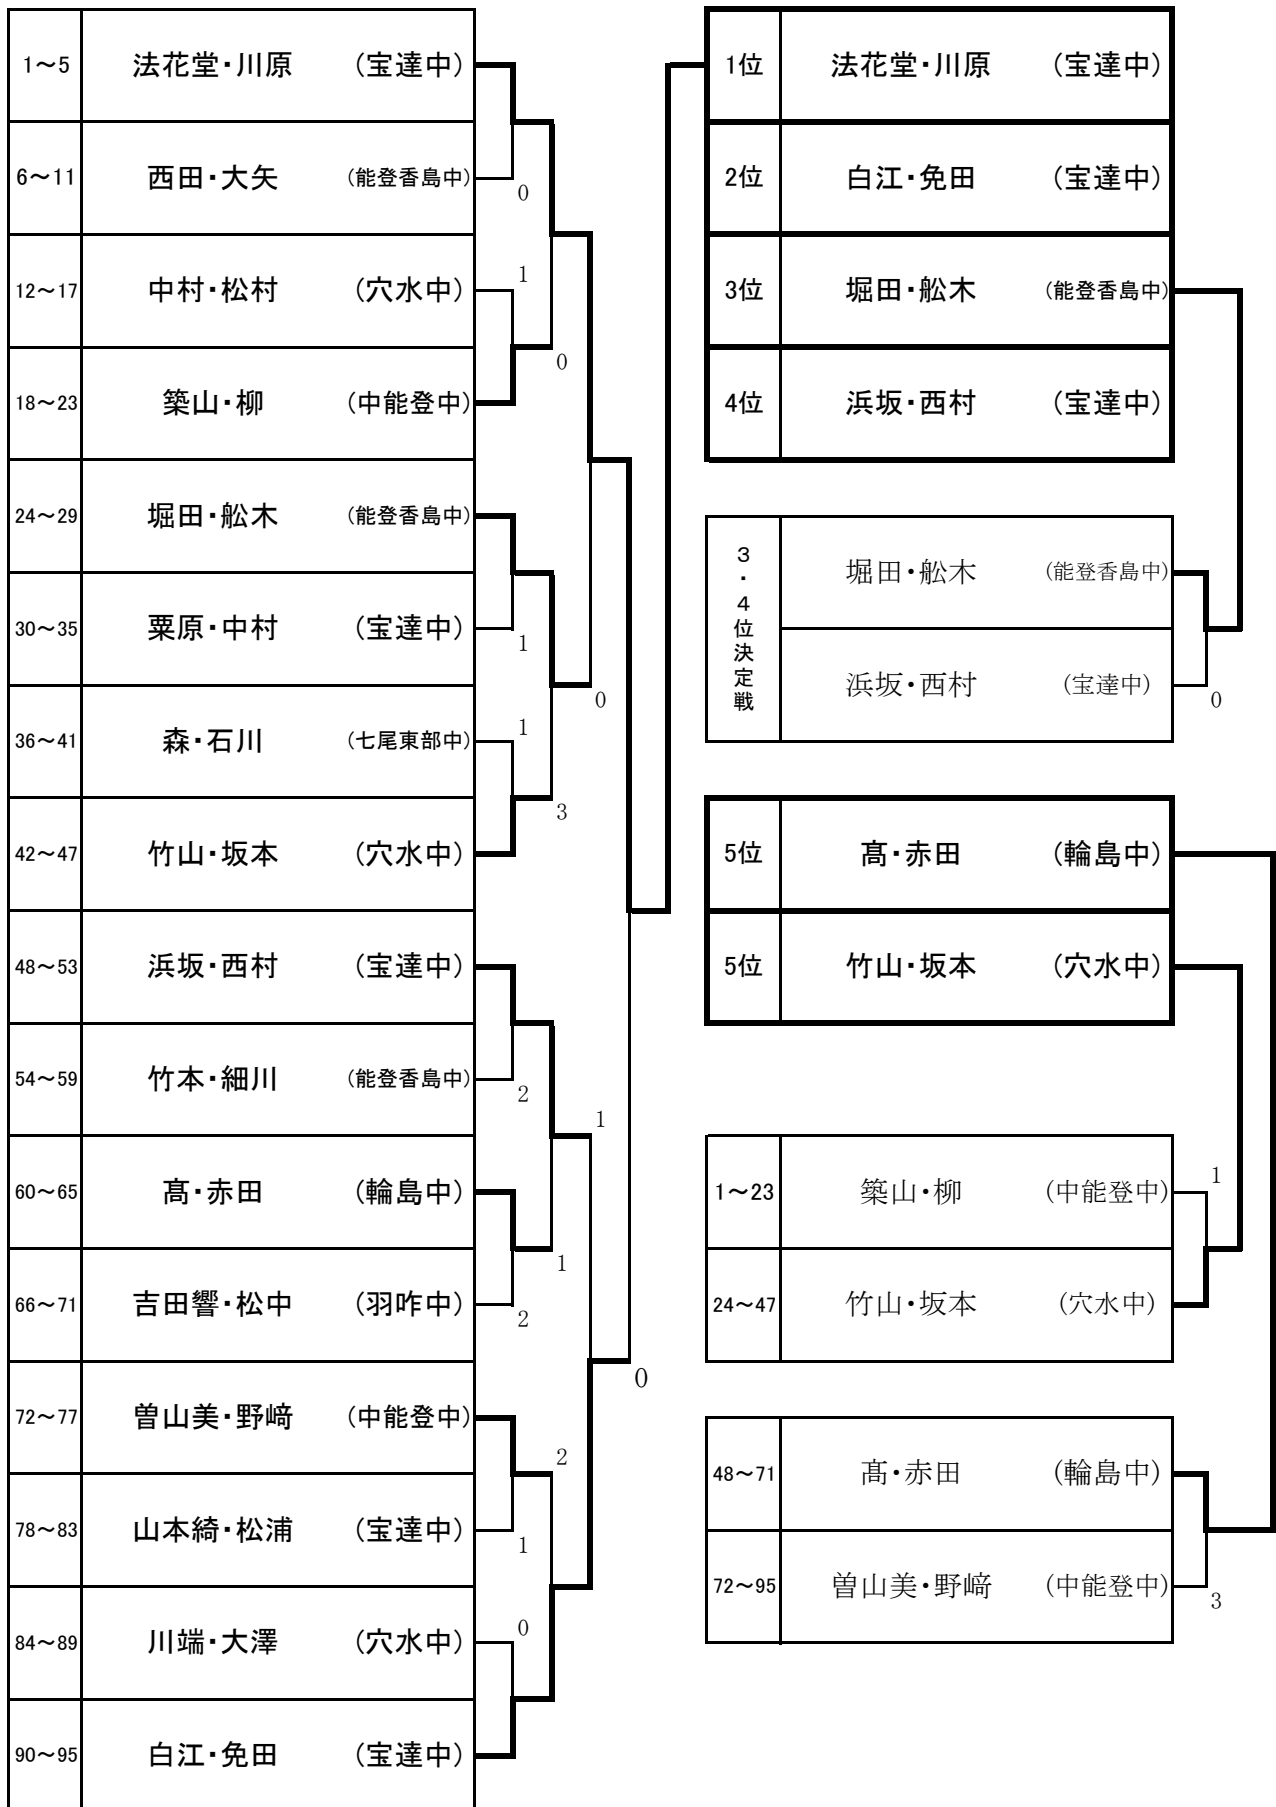

男子個人戦

(中能登中) 鋪村・松村 ④ — 3 堂ヶ平・松本 (輪島中)

男子個人戦 BEST16

男子個人戦 BEST17-32

女子個人戦

女子個人戦 BEST16

女子個人戦 BEST17-32