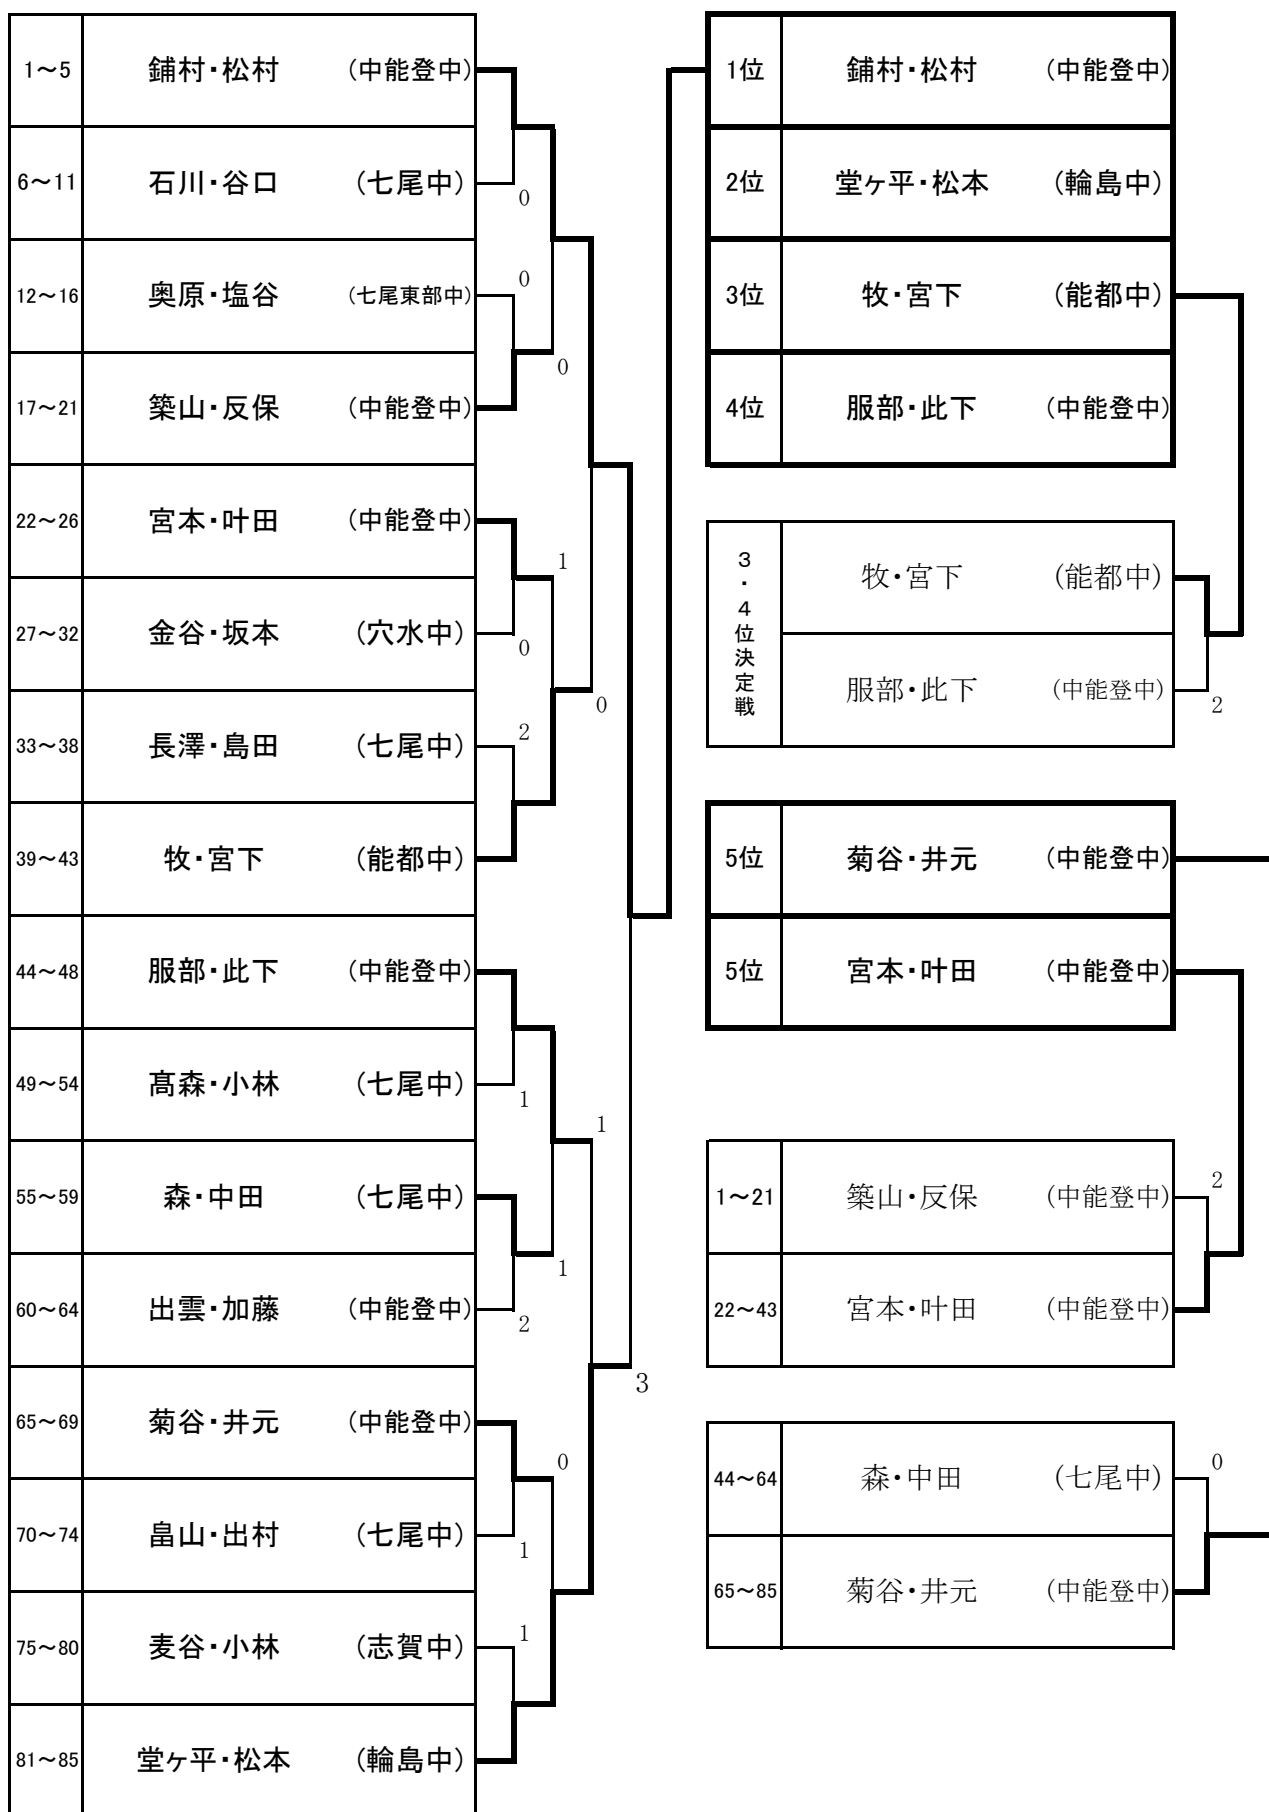

男子個人戦

(中能登中) 鋪村・松村 ④ — 3 堂ヶ平・松本 (輪島中)

男子個人戦 BEST16

男子個人戦 BEST17-32

女子個人戦

女子個人戦 BEST16

女子個人戦 BEST17-32