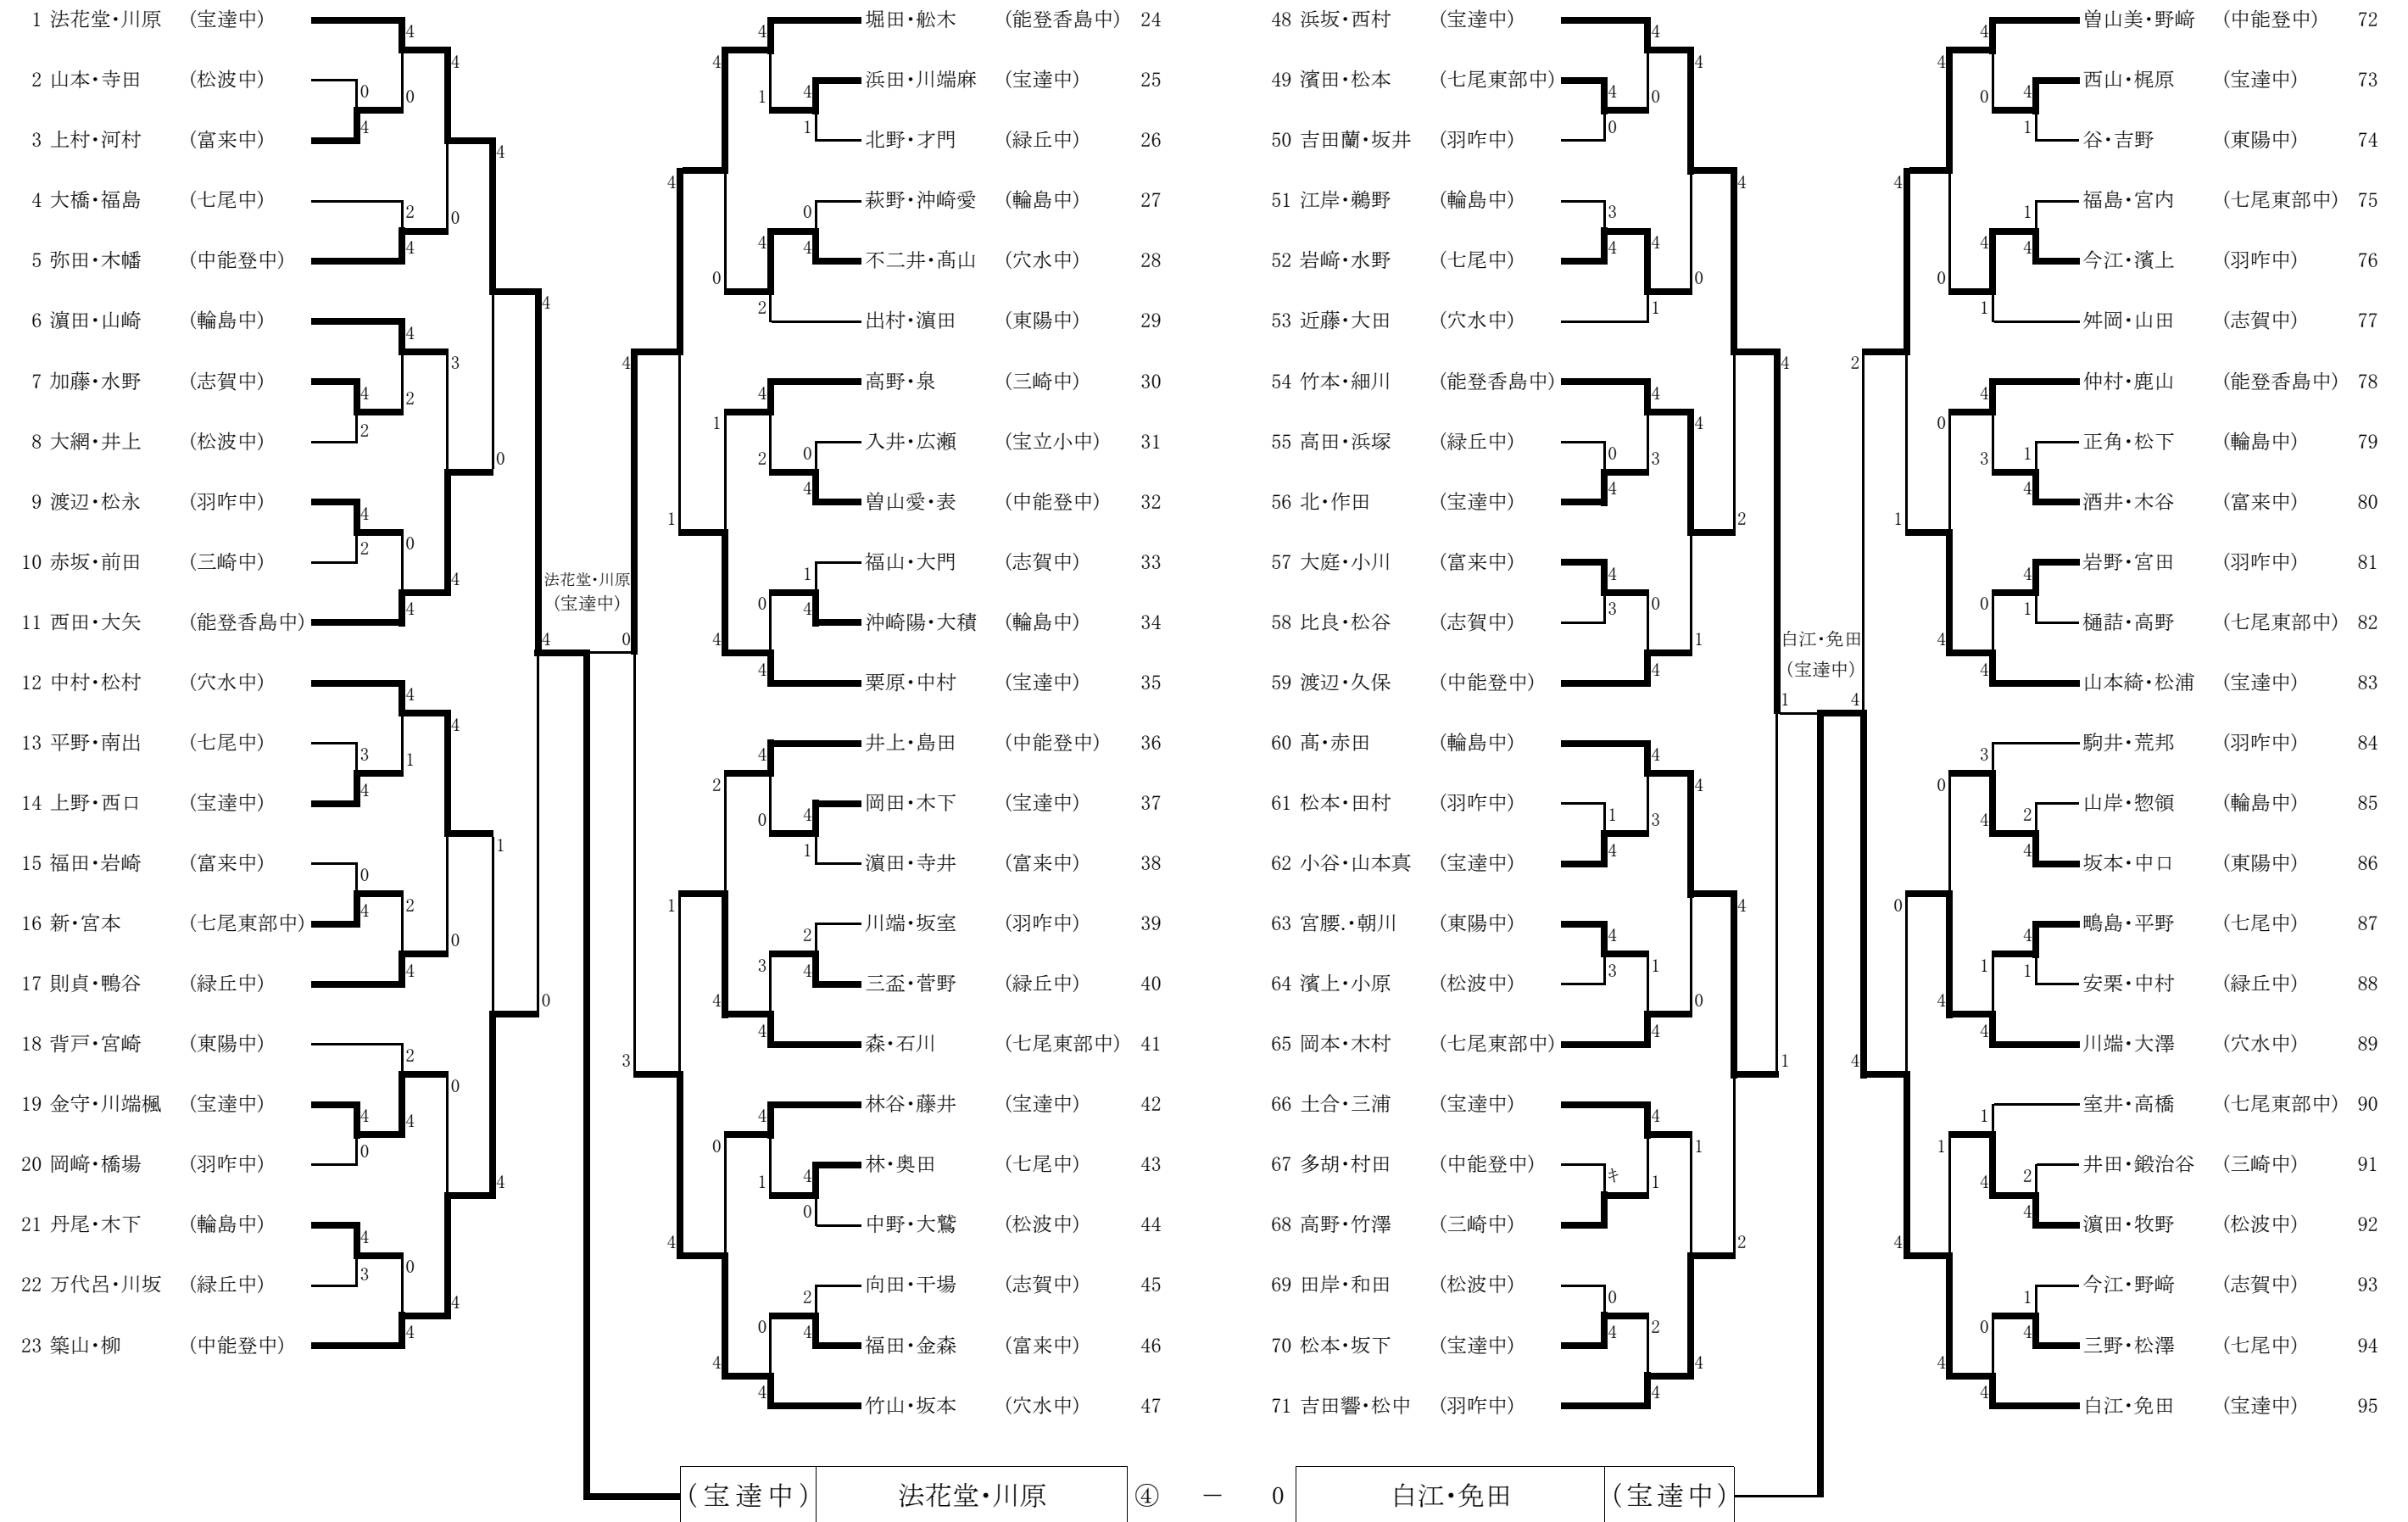

男子個人戦

(中能登中) 鋪村・松村 ④ — 3 堂ヶ平・松本 (輪島中)

男子個人戦 BEST16

男子個人戦 BEST17-32

女子個人戦

女子個人戦 BEST16

女子個人戦 BEST17-32