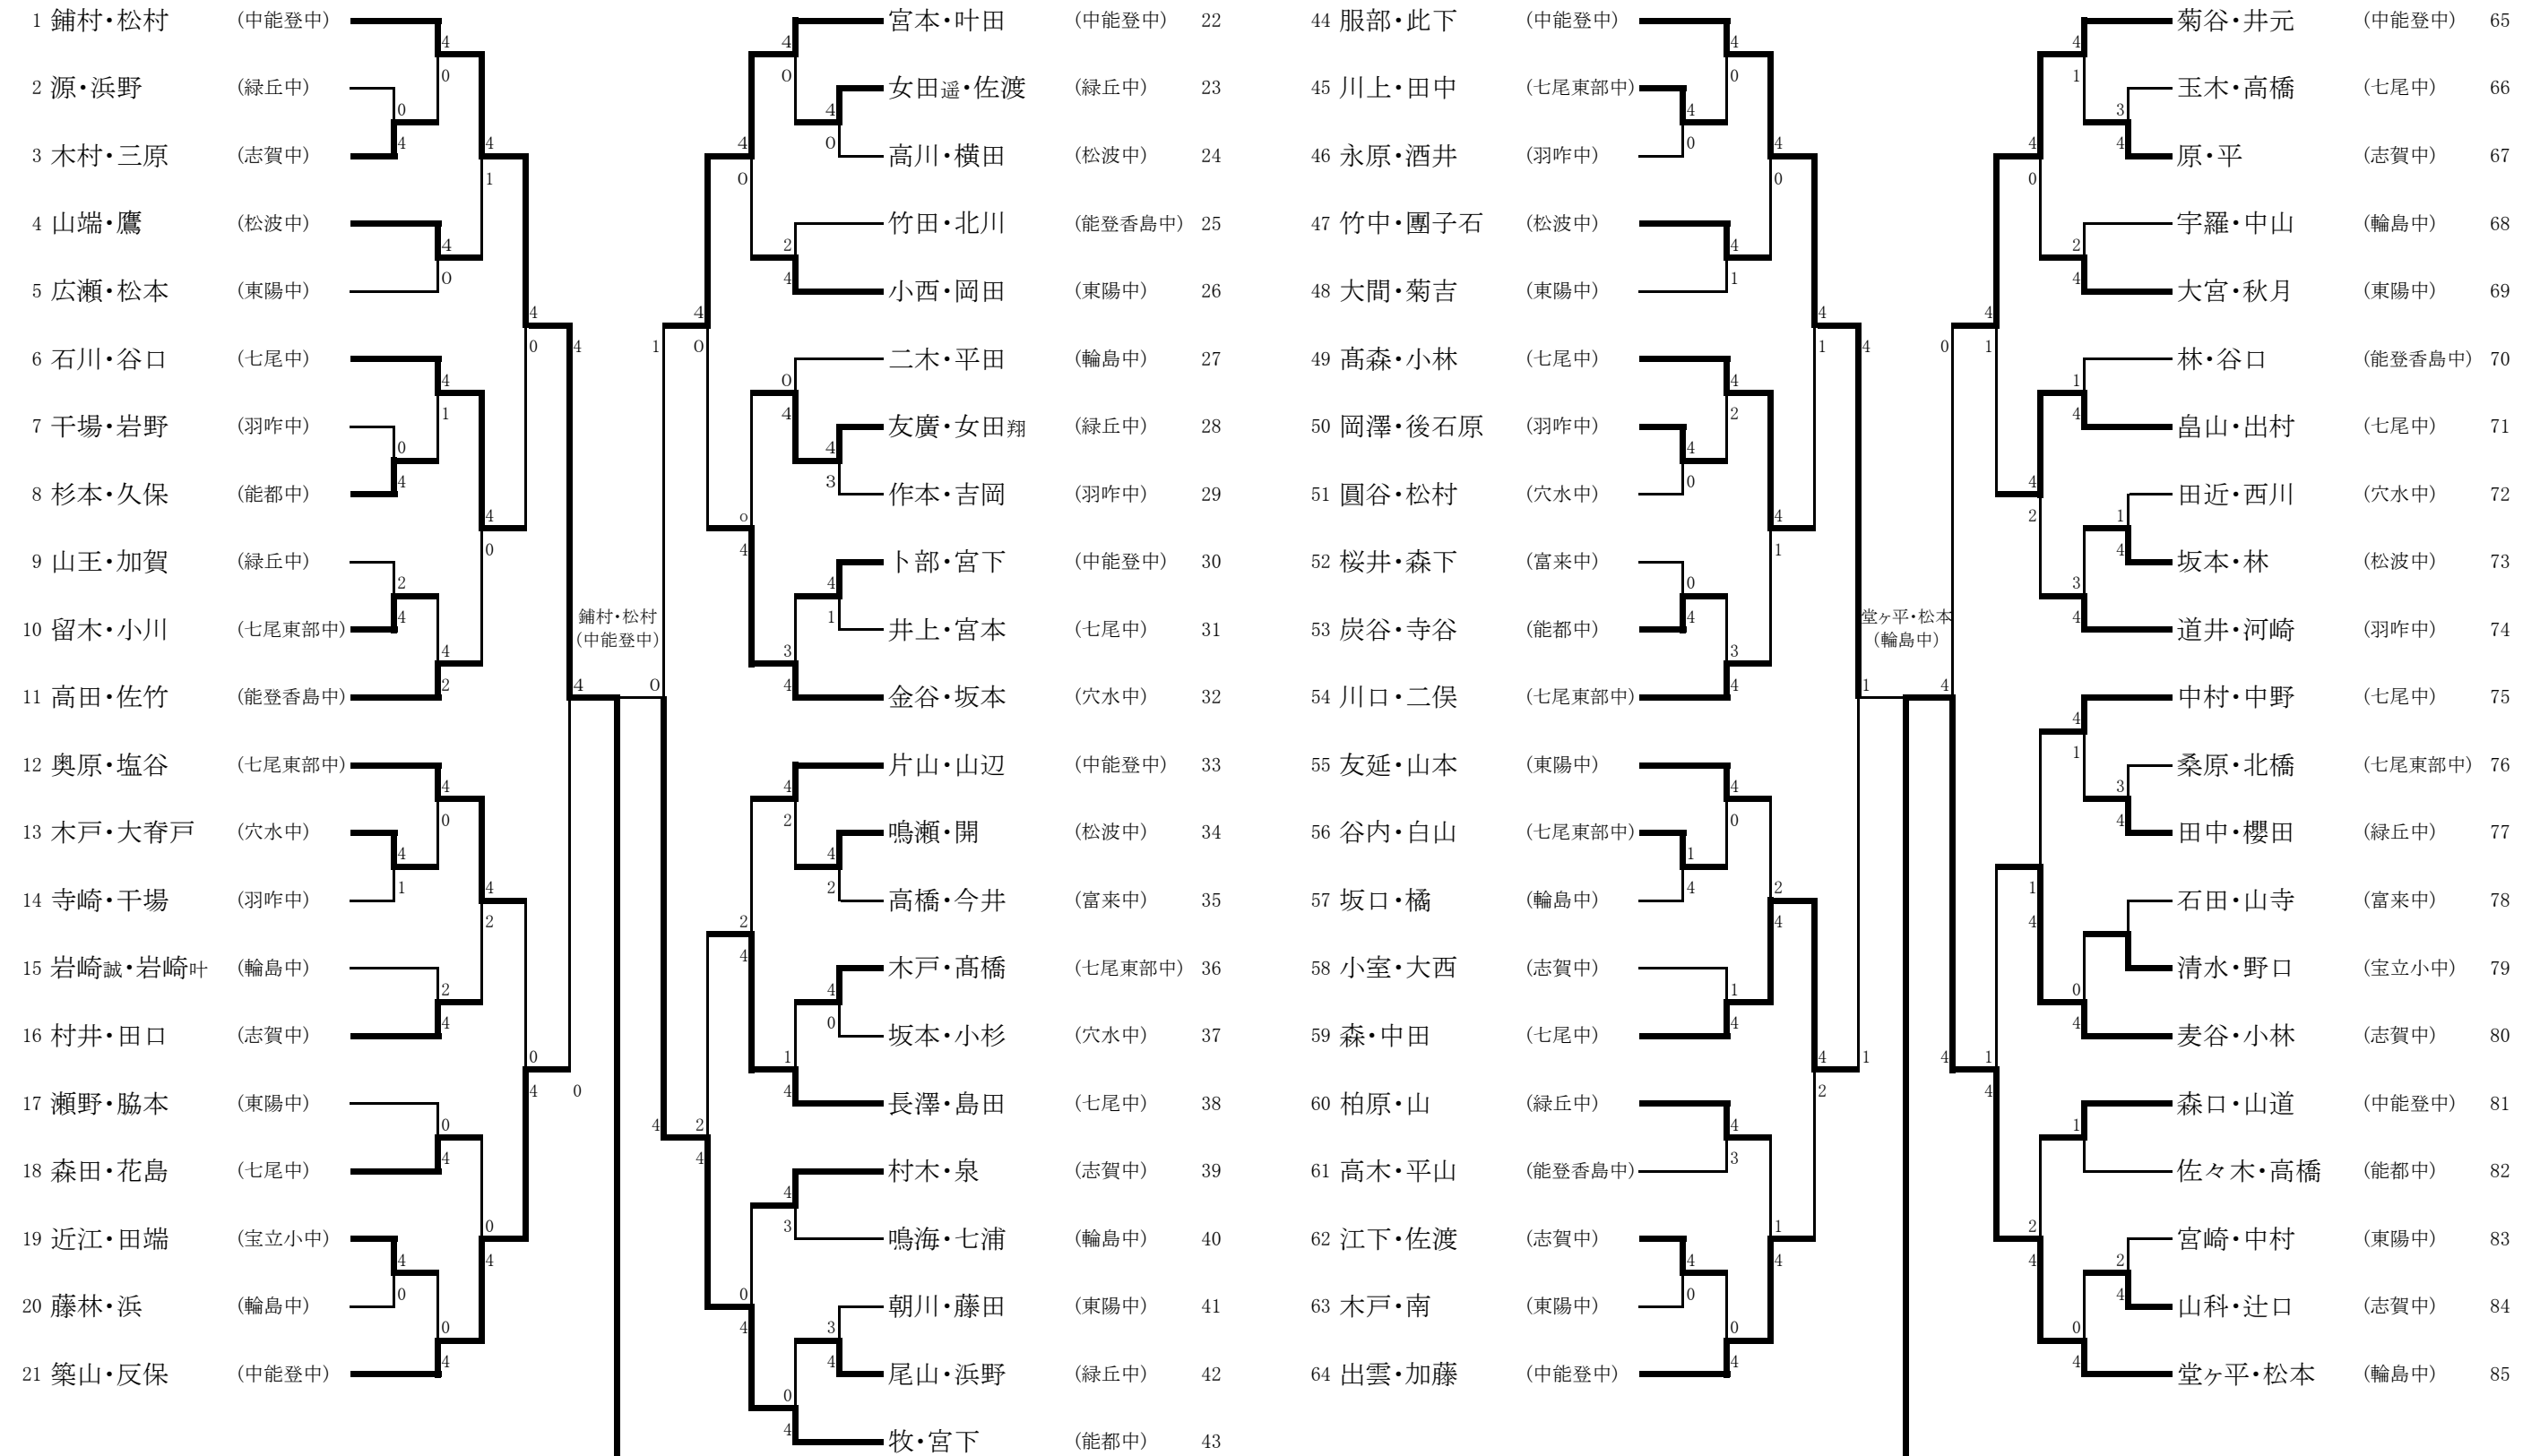

男子個人戦

(中能登中) 鋪村・松村 ④ — 3 堂ヶ平・松本 (輪島中)

男子個人戦 BEST16

男子個人戦 BEST17-32

女子個人戦

女子個人戦 BEST16

女子個人戦 BEST17-32